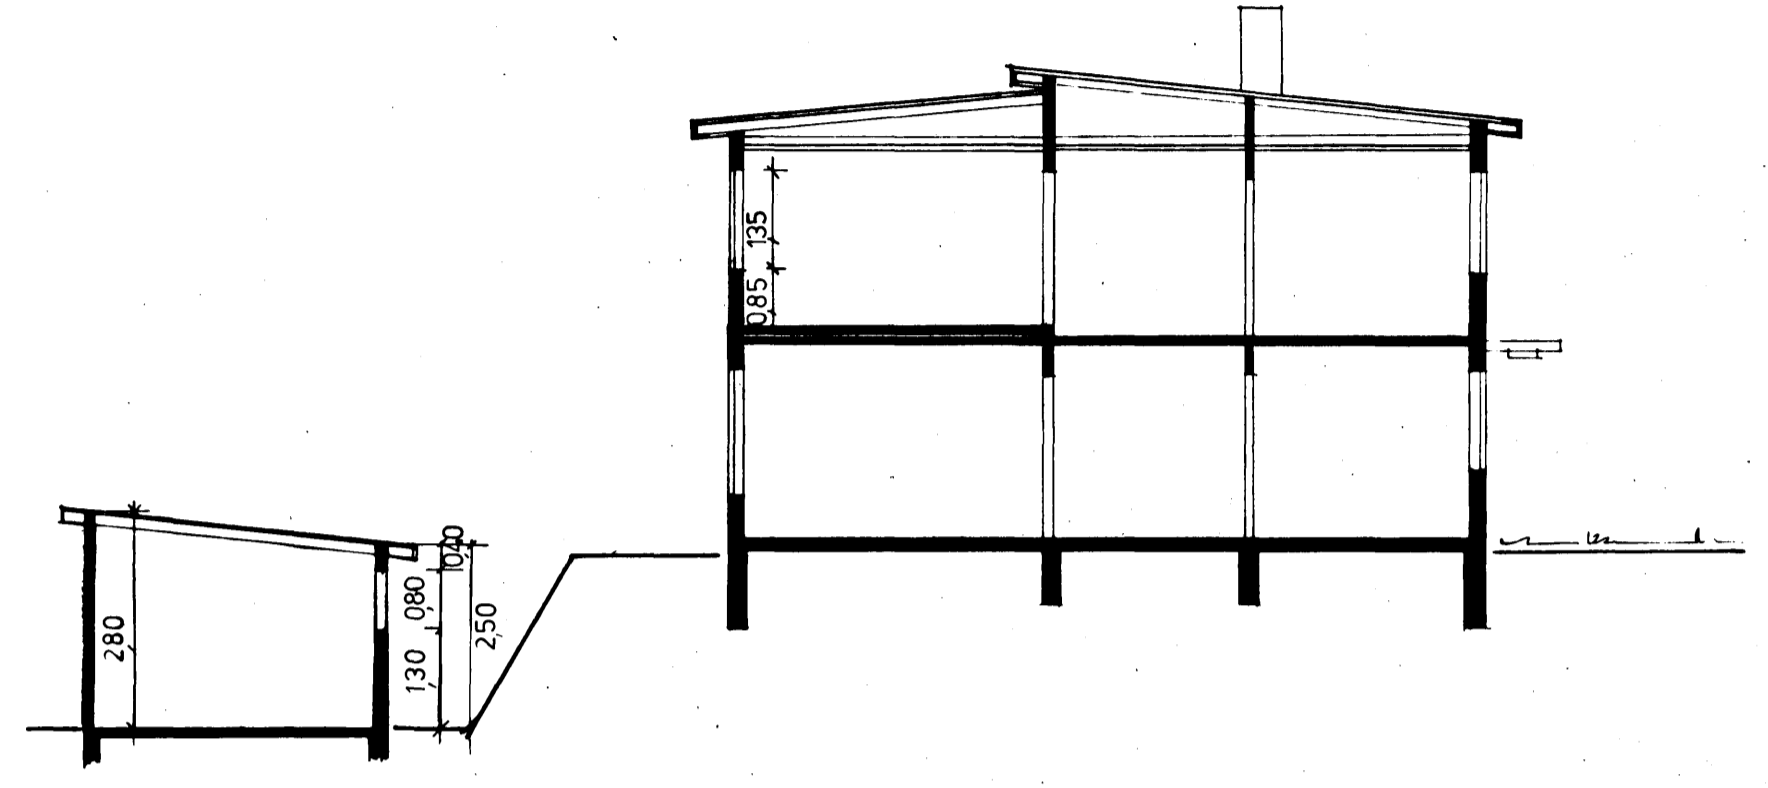

Samþykkt á fundi bygginga-
nefndar þ. 17/9 1980
BYGGINGAFULLTRÚINN
Í HAFNARFIRÐI
E. Einarsson

*Í söngangur á þaki að lóðarmörkum
blíði í samræmi við búnaðarlagningu*

2. HÆÐ

FYRSTA HÆÐ HÚSSINS ER ÓBREYTT

SNEIÐING

ÁLFASKEIÐ

AFSTÖÐUMYND 1:500

32.0 m², 84.8 m³

EINBÝLISHÚS ÁLFASKEIÐI 52 · HAFNARFIRÐI
EFTIR BREYTINGAR
MÁL 1:100 OG 1:500, TEIKNAD Í JÚNÍ 1980
SAMÚEL ÖRN ERLINGSSON FAI. *TEIKNING N.R. 2*
Samúel Örn Erlingsson
loftst í ágúst '80