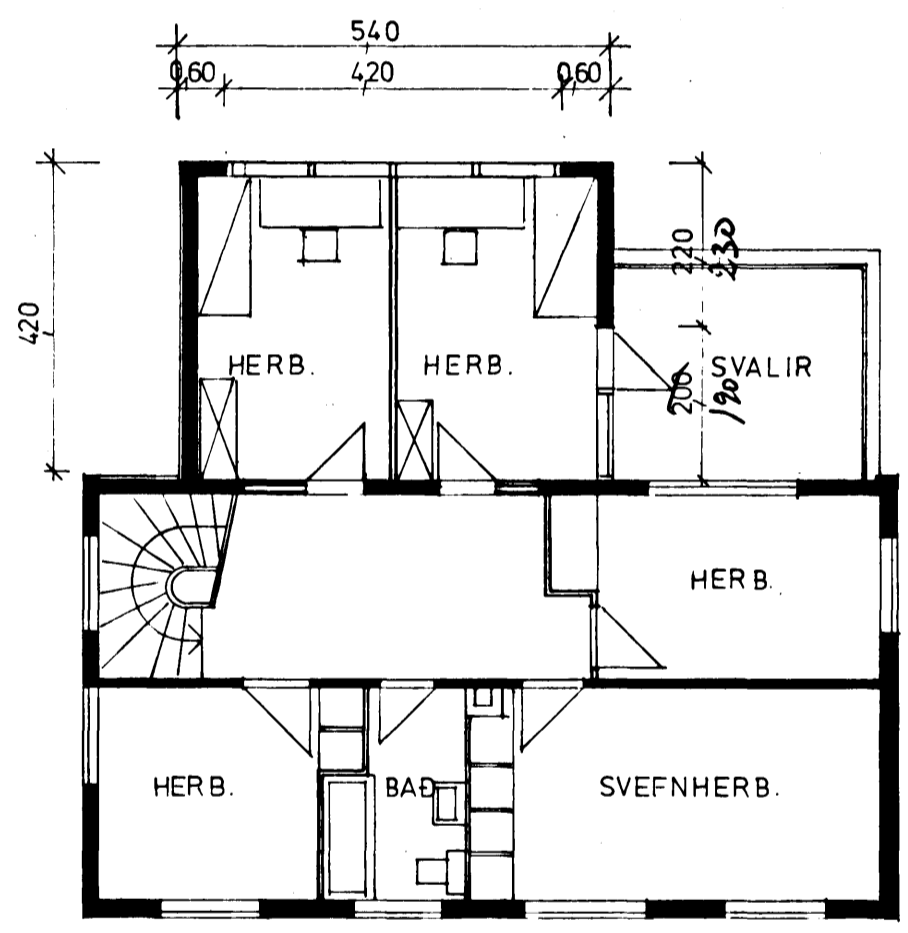

Samþykkt á fundi bygginga-
nefndar þ. 17/9 1980
BYGGINGAFULLTRÚINN
Í HAFNARFIRÐI
E. Einarsson

*Í söngangur á þaki að lóðarmörkum
blíði í samræmi við búnaðarlagningu*

2. HÆÐ

FYRSTA HÆÐ HÚSSINS ER ÓBREYTT

SNEIÐING

ÁLFASKEIÐ

AFSTÖÐUMYND 1:500

32.0 m², 84.8 m³

EINBÝLISHÚS ÁLFASKEIÐI 52 · HAFNARFIRÐI
EFTIR BREYTINGAR
MÁL 1:100 OG 1:500, TEIKNAD Í JÚNÍ 1980
SAMÚEL ÖRN ERLINGSSON FAI. *TEIKNING N.R. 2*
Samúel Örn Erlingsson
loftst í ágúst '80