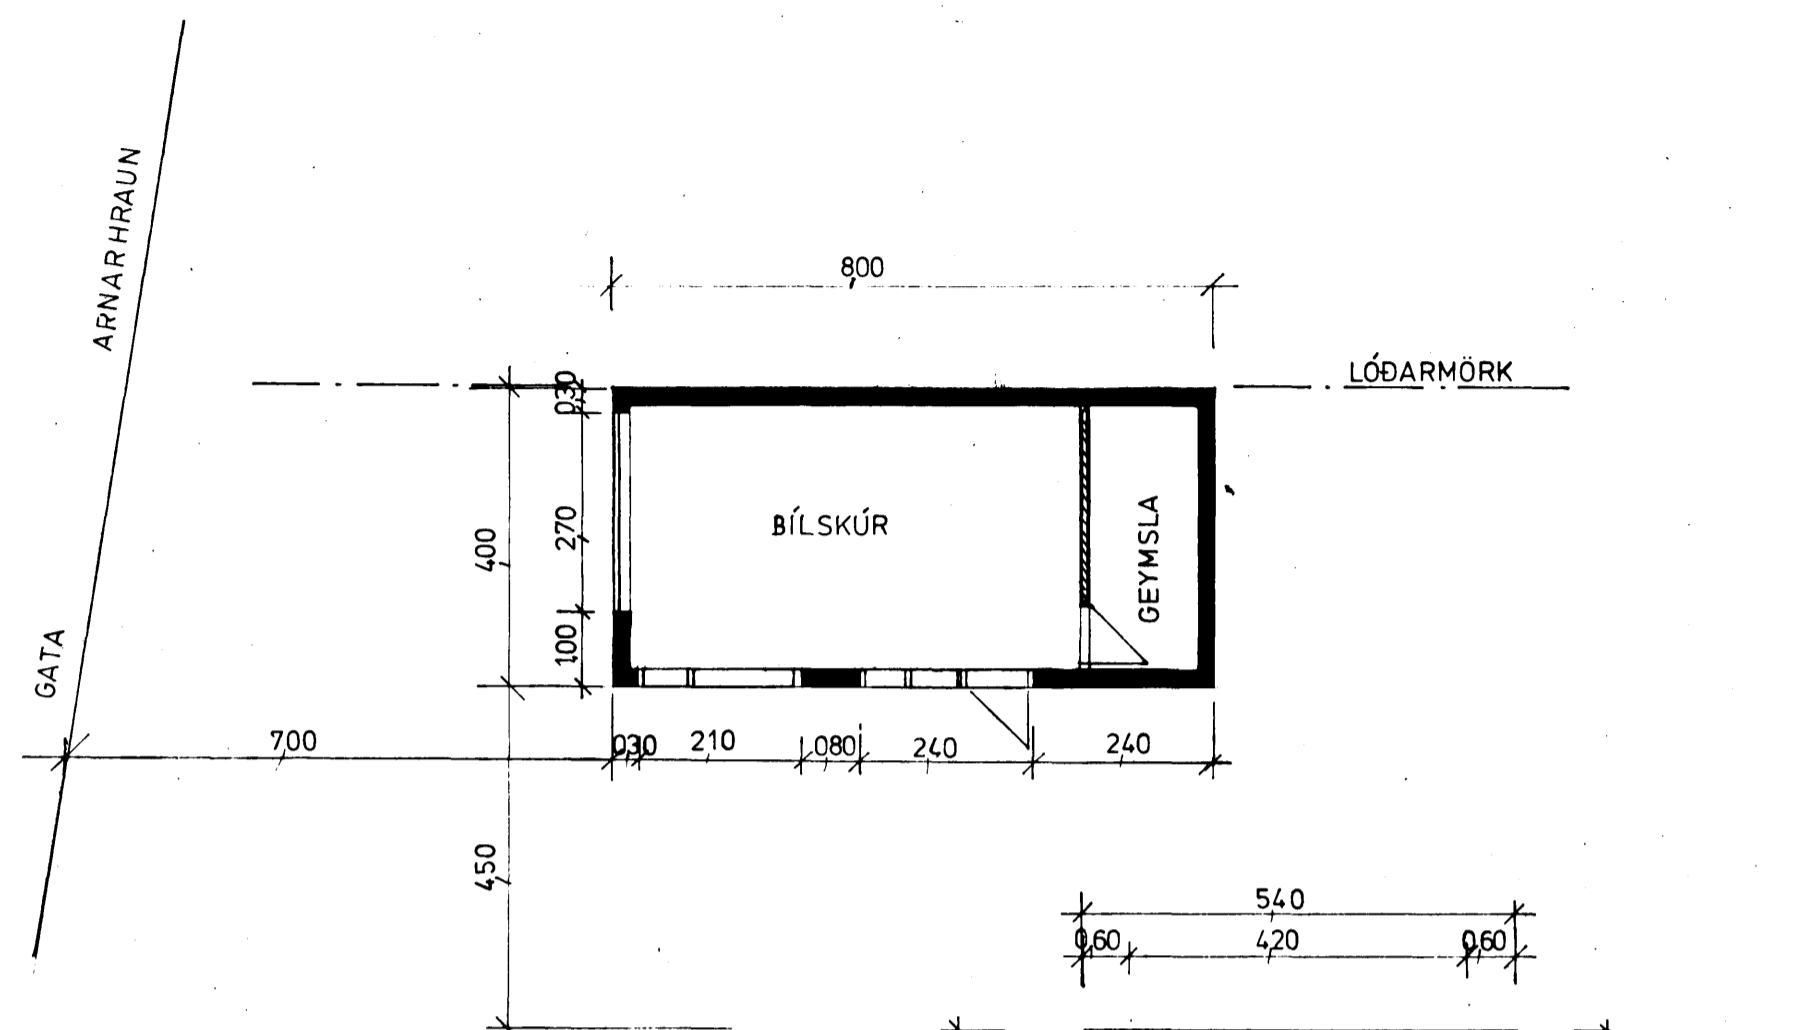

Samþykkt á fundi bygginga-
nefndar þ. 17/9 1980
BYGGINGAFULLTRÚINN
Í HAFNARFIRÐI
E. Einarsson

*Í söngangur á þaki að lóðarmörkum
blíði í samræmi við búnaðarlagningu*

2. HÆÐ

FYRSTA HÆÐ HÚSSINS ER ÓBREYTT

SNEIÐING

ÁLFASKEIÐ

AFSTÖÐUMYND 1:500

32.0 m², 84.8 m³

EINBÝLISHÚS ÁLFASKEIÐI 52 · HAFNARFIRÐI
EFTIR BREYTINGAR
MÁL 1:100 OG 1:500, TEIKNAD Í JÚNÍ 1980
SAMÚEL ÖRN ERLINGSSON FAI. *TEIKNING N.R. 2*
Samúel Örn Erlingsson
loftst í ágúst '80