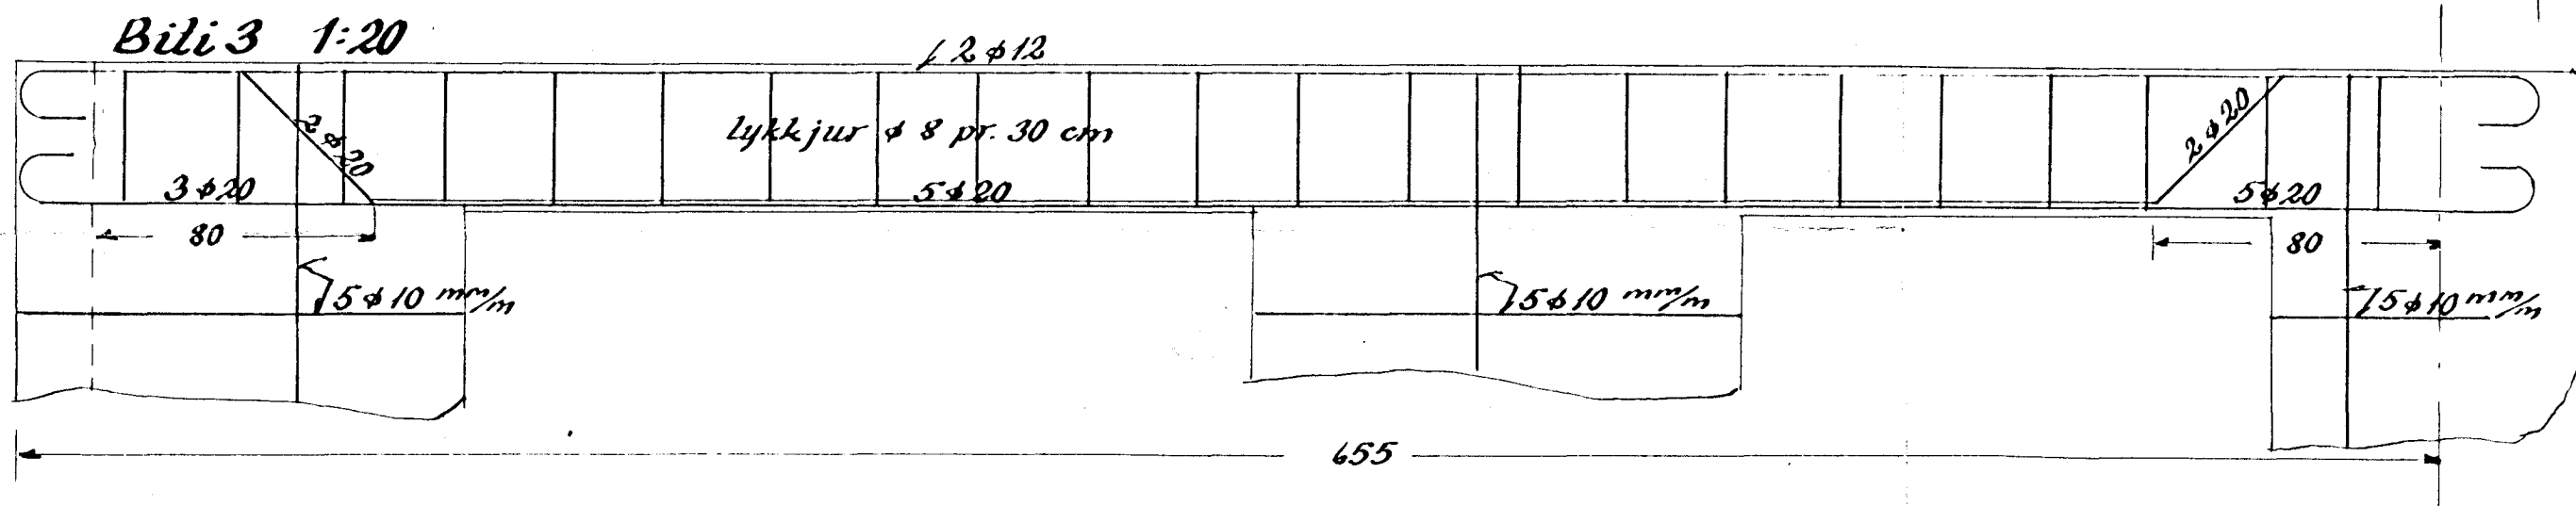

Álfaskeið nr. 54

Járnbent steinsleypa

Blöndun sleypu 1:3:3
Yfir dyr og glugga komi 2φ10, nema annars sé getið
Plötupykkir í ○

Loft yfir kjallara 1:100

Loft yfir 1. hæð 1:100

Steyptir veggir 2. hæðar

Halmarf. i júní '59
Sig. J. Ólafsson