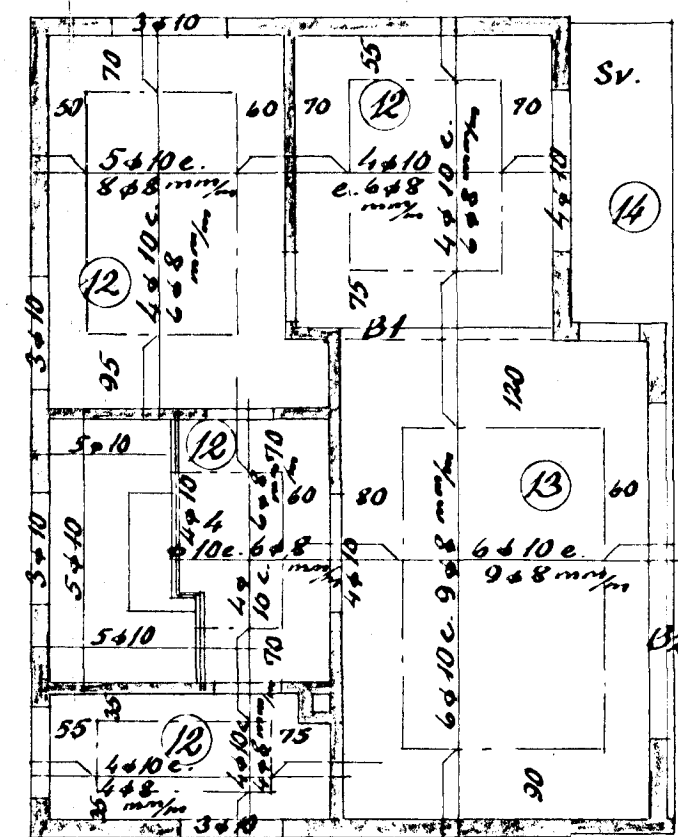

Álfaskeið nr. 54

Járnbent steinsleypa

Blöndun sleypu 1:3:3
Yfir dyr og glugga komi 2φ10, nema annars sé getið
Plötupykkir í ○

Loft yfir kjallara 1:100

Loft yfir 1. hæð 1:100

Steyptir veggir 2. hæðar

Halmarf. i júní '59
Sig. J. Ólafsson