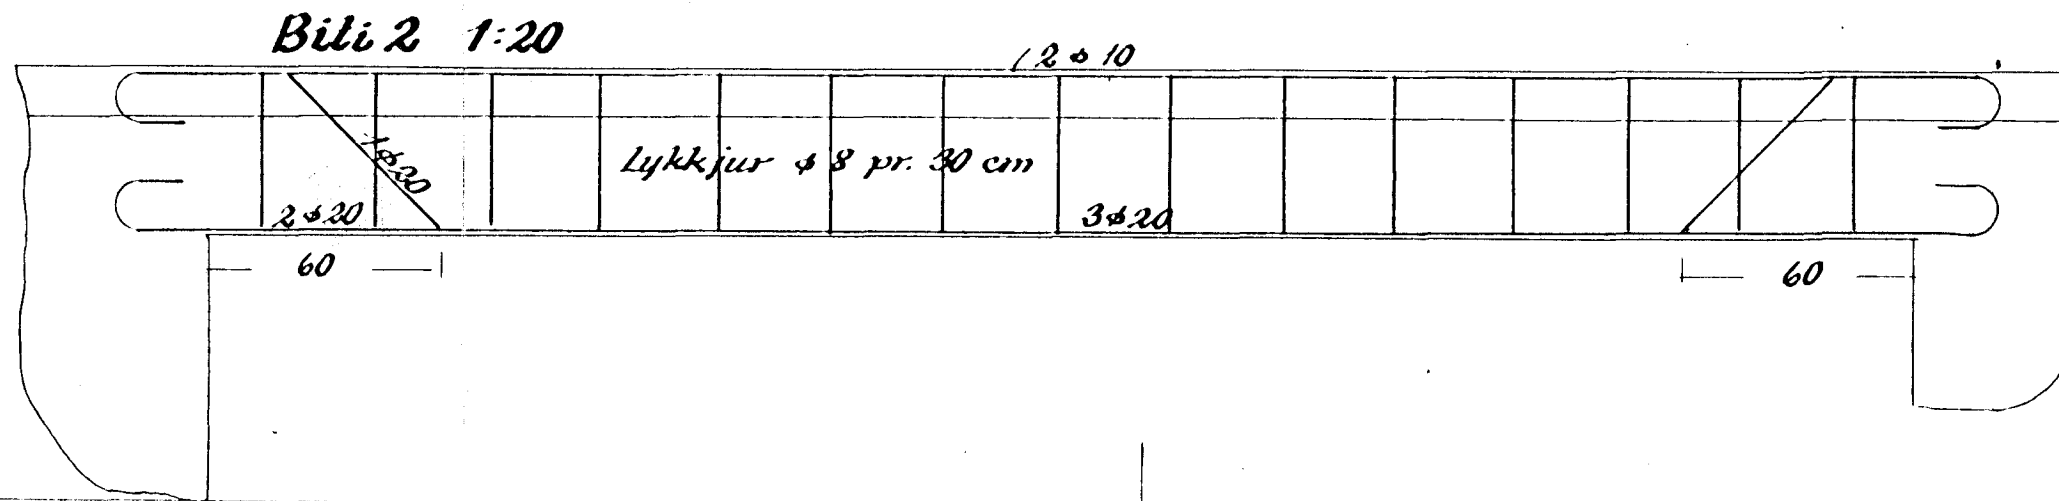

Álfaskeið nr. 54

Járnbent steinsleypa

Blöndun sleypu 1:3:3
Yfir dyr og glugga komi 2φ10, nema annars sé getið
Plötupykkir í ○

Loft yfir kjallara 1:100

Loft yfir 1. hæð 1:100

Steyptir veggir 2. hæðar

Halmarf. i júní '59
Sig. J. Ólafsson