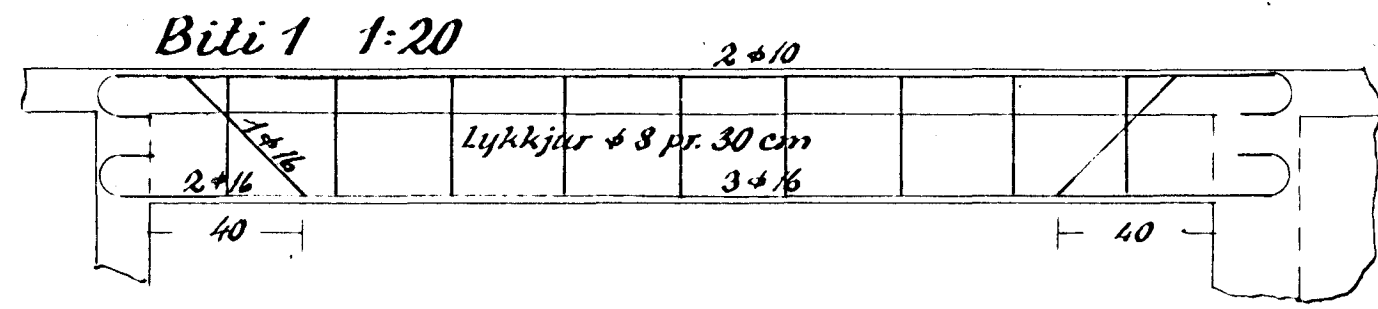

Álfaskeið nr. 54

Járnbent steinsleypa

Blöndun sleypu 1:3:3
Yfir dyr og glugga komi 2φ10, nema annars sé getið
Plötupykkir í ○

Loft yfir kjallara 1:100

Loft yfir 1. hæð 1:100

Steyptir veggir 2. hæðar

Halmarf. i júní '59
Sig. J. Ólafsson