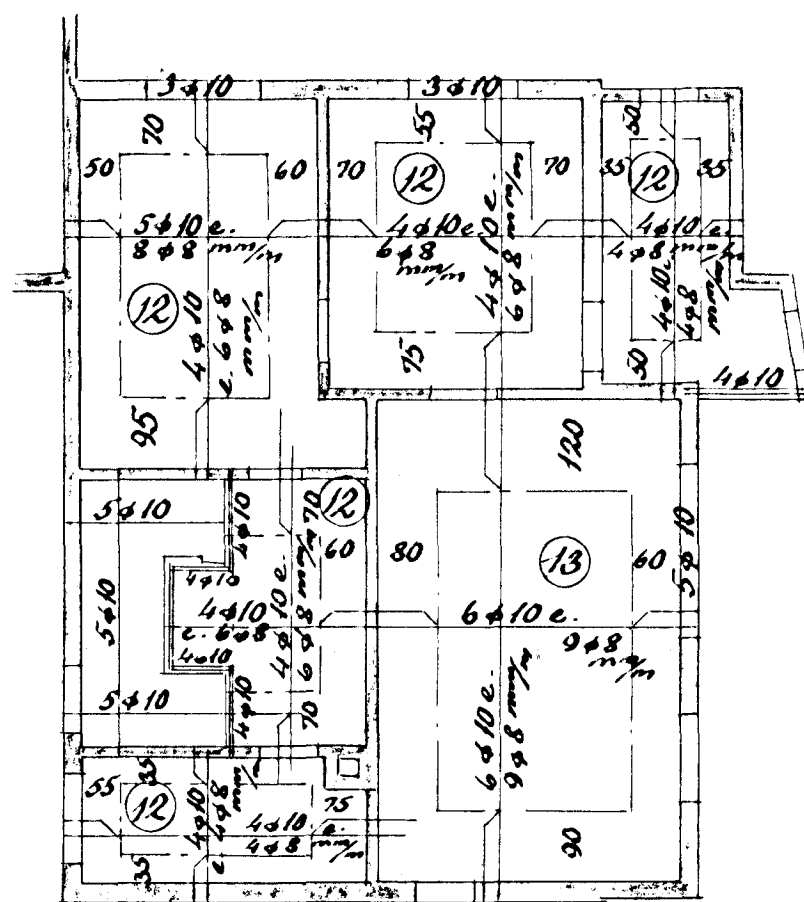

Álfaskeið nr. 54

Járnbent steinsleypa

Blöndun sleypu 1:3:3
Yfir dyr og glugga komi 2φ10, nema annars sé getið
Plötupykkir í ○

Loft yfir kjallara 1:100

Loft yfir 1. hæð 1:100

Steyptir veggir 2. hæðar

Halmarf. i júní '59
Sig. J. Ólafsson