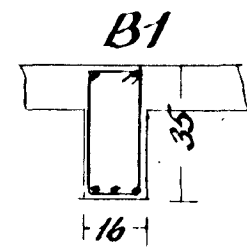

Álfaskeið nr. 54

Járnbent steinsleypa

Blöndun sleypu 1:3:3
Yfir dyr og glugga komi 2φ10, nema annars sé getið
Plötupykkir í ○

Loft yfir kjallara 1:100

Loft yfir 1. hæð 1:100

Steyptir veggir 2. hæðar

Halmarf. i júní '59
Sig. J. Ólafsson