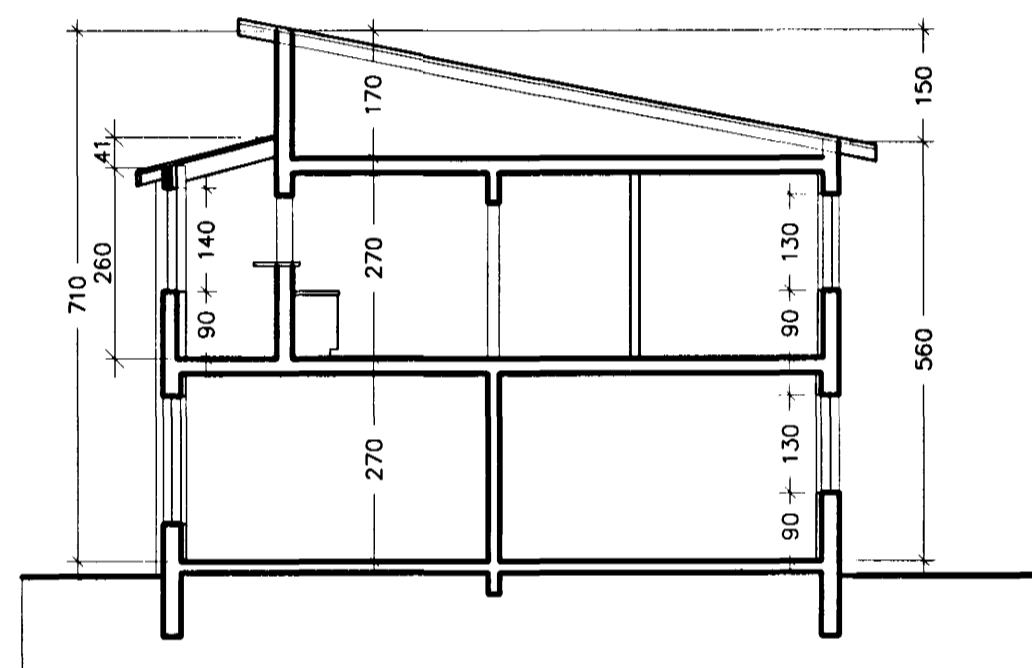

Útlit Vestur 1:100

Útlit Suður 1:100

Sneiðing a-a 1:100

Sneiðing b-b 1:100

Útlit Austur 1:100

Útlit Norður 1:100

verkhelti
Álfaskeið 55, Hafnarfirði

heiti teikningar
Útlit, sneiðing
dags
15.6.2001
máv.
1:100
Nr.
A 102