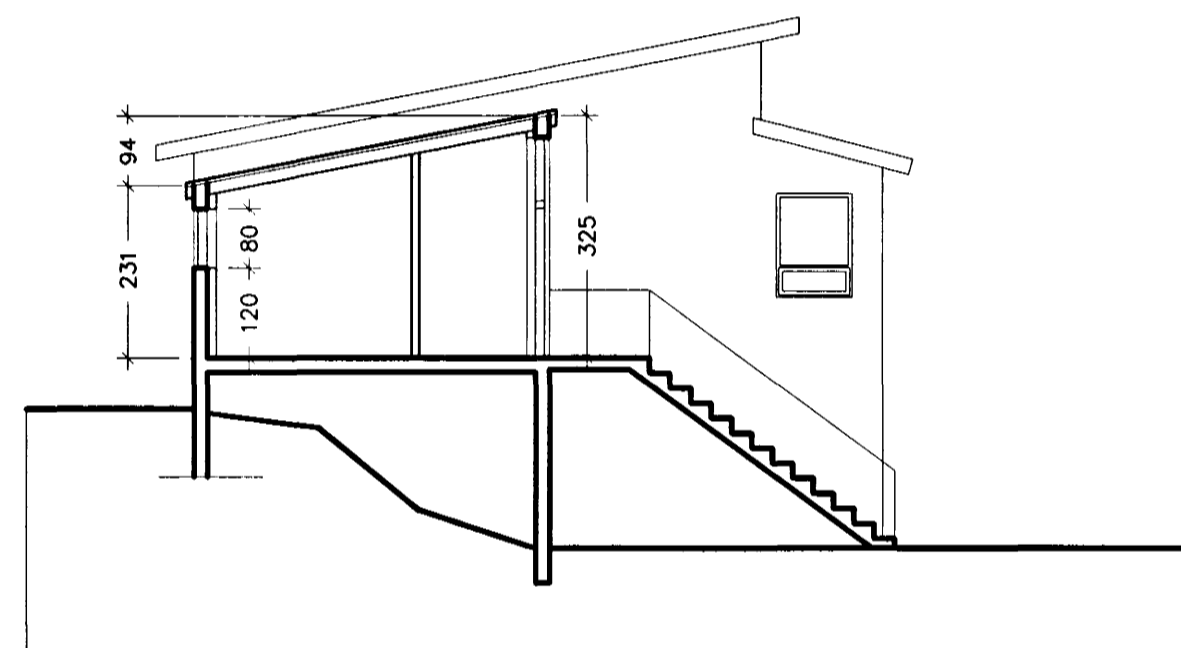

Útlit Vestur 1:100

Útlit Suður 1:100

Sneiðing a-a 1:100

Sneiðing b-b 1:100

Útlit Austur 1:100

Útlit Norður 1:100

verkhelti
Álfaskeið 55, Hafnarfirði

heiti teikningar
Útlit, sneiðing
dags
15.6.2001
máv.
1:100
Nr.
A 102