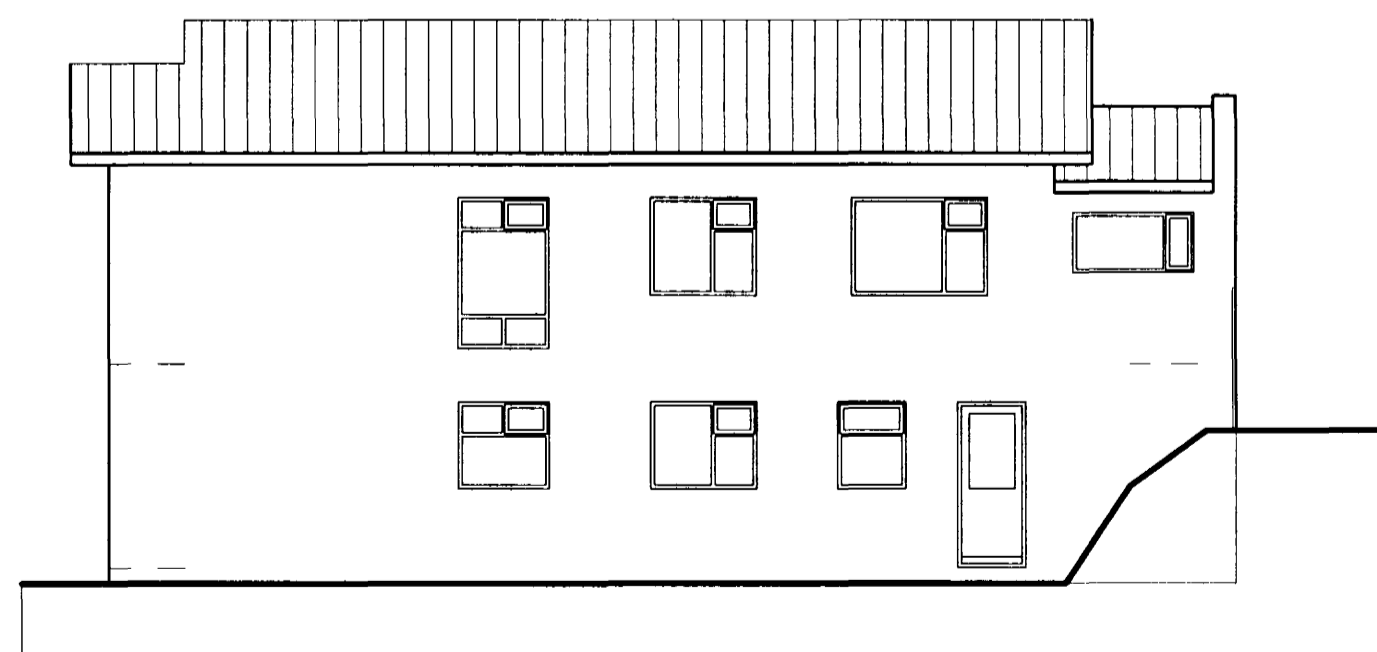

Útlit Vestur 1:100

Útlit Suður 1:100

Sneiðing a-a 1:100

Sneiðing b-b 1:100

Útlit Austur 1:100

Útlit Norður 1:100

verkhelti
Álfaskeið 55, Hafnarfirði

heiti teikningar
Útlit, sneiðing
dags
15.6.2001
máv.
1:100
Nr.
A 102