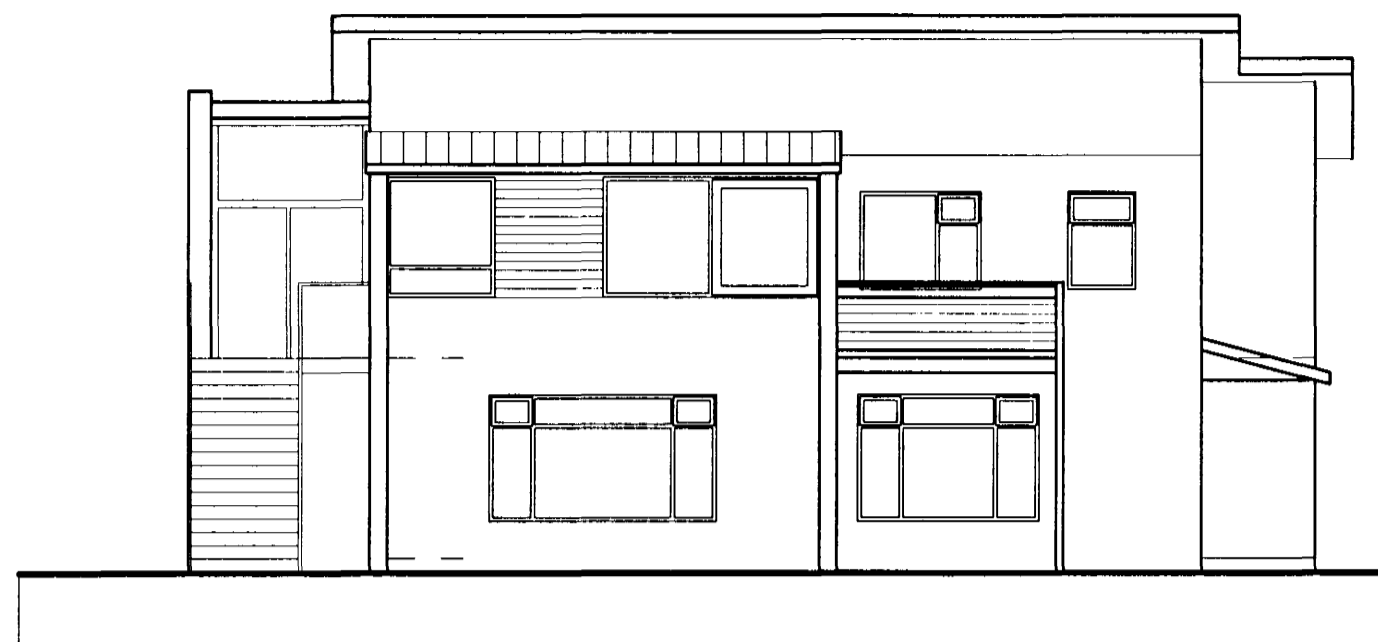

Útlit Vestur 1:100

Útlit Suður 1:100

Sneiðing a-a 1:100

Sneiðing b-b 1:100

Útlit Austur 1:100

Útlit Norður 1:100

verkhelti
Álfaskeið 55, Hafnarfirði

heiti teikningar
Útlit, sneiðing
dags
15.6.2001
máv.
1:100
Nr.
A 102