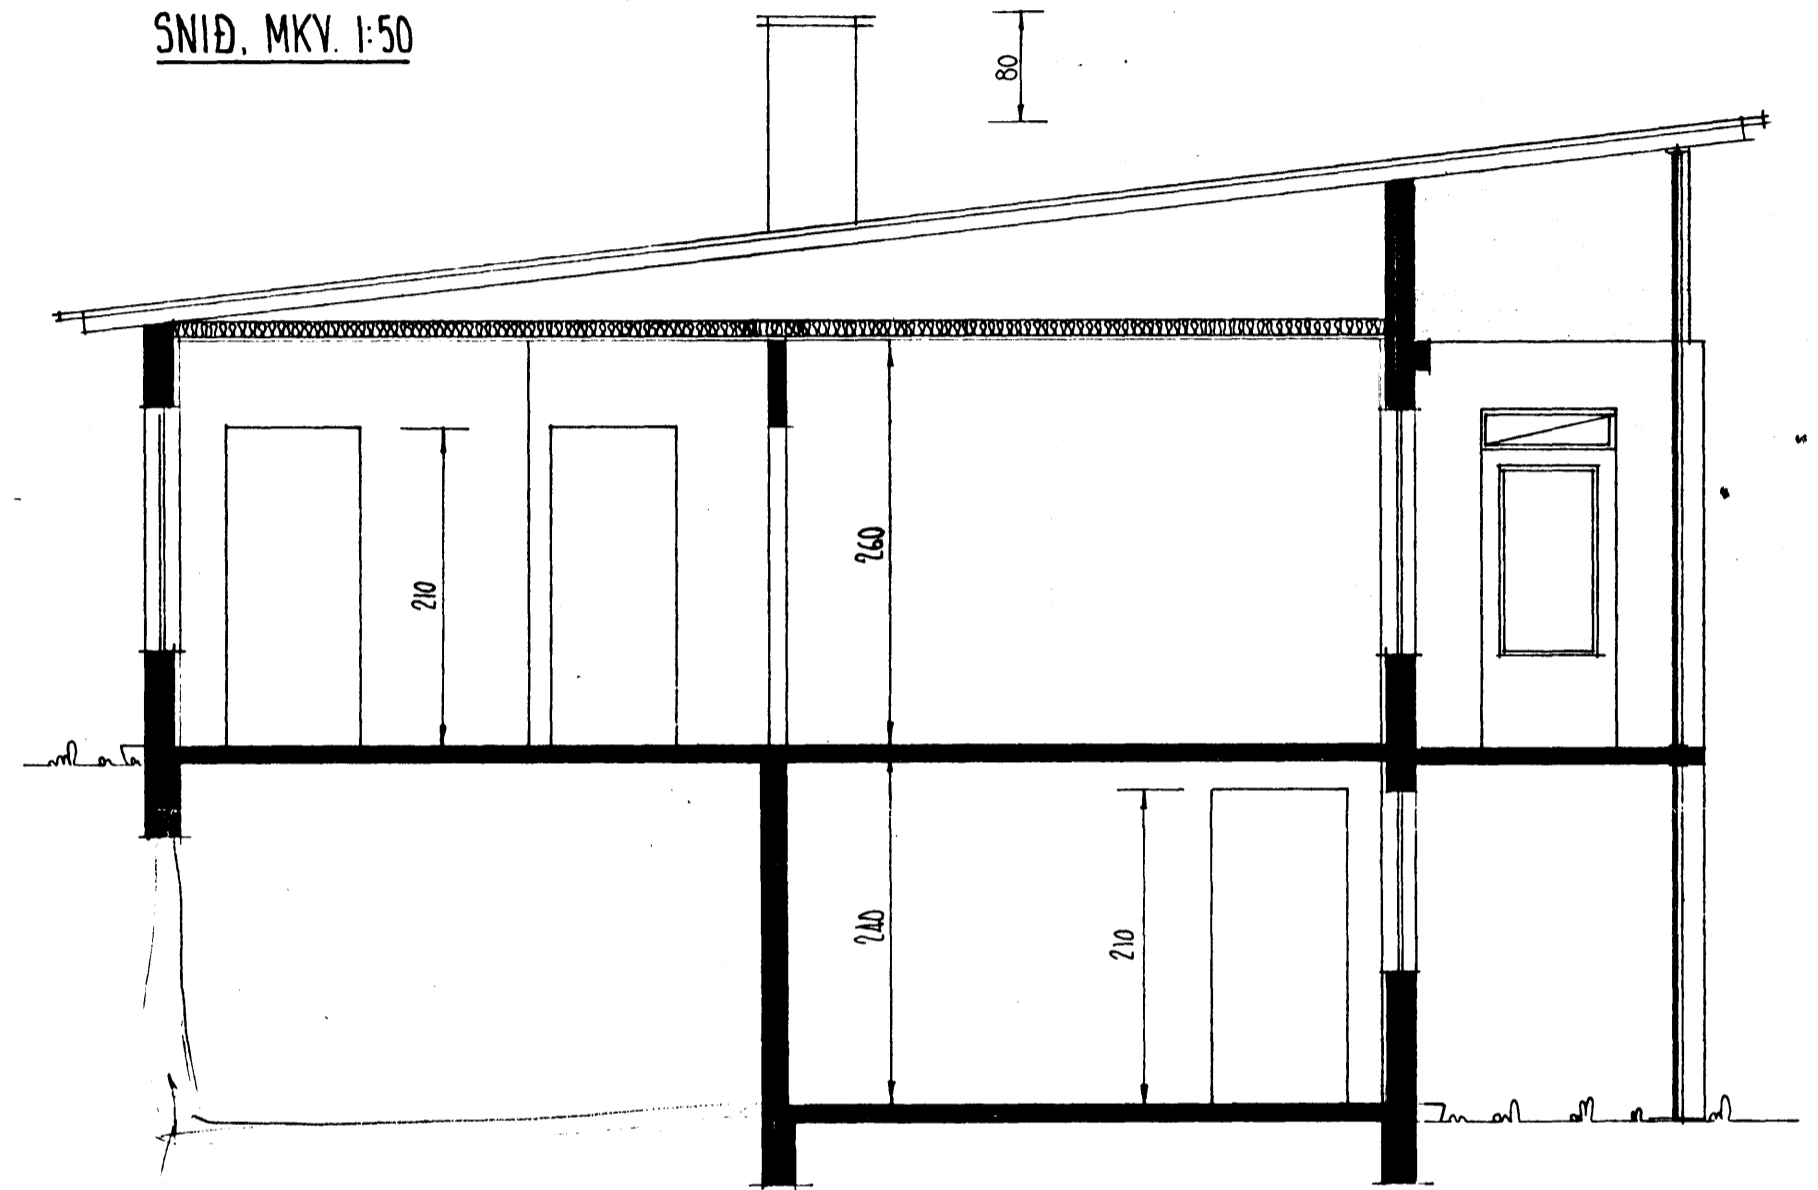

SNIÐ. MKV. 1:50