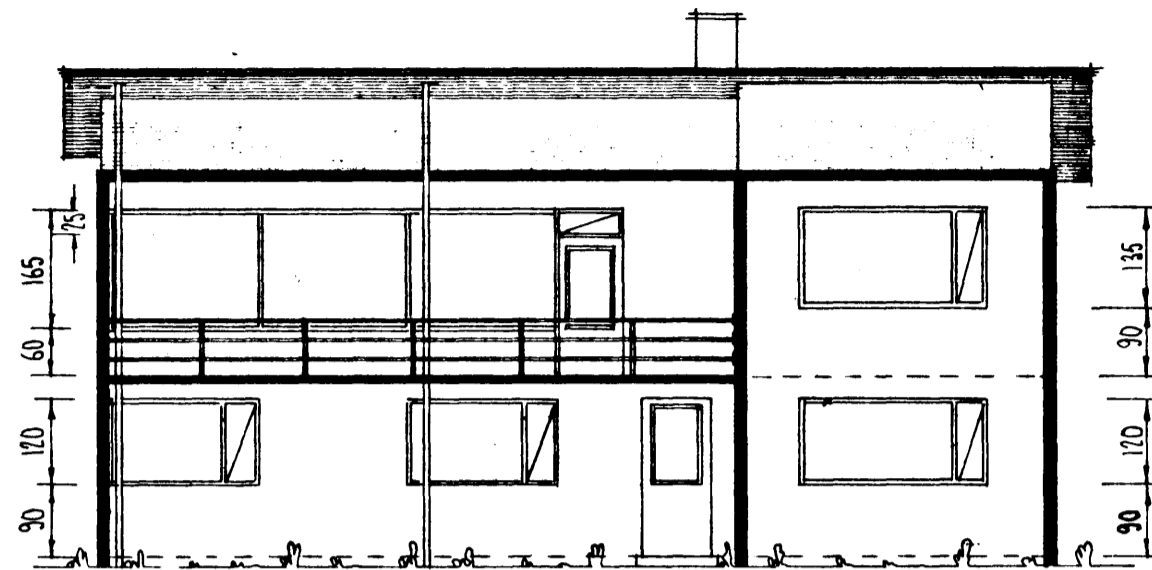

Sf 7/10'59

SUBAUSTURHLIÐ