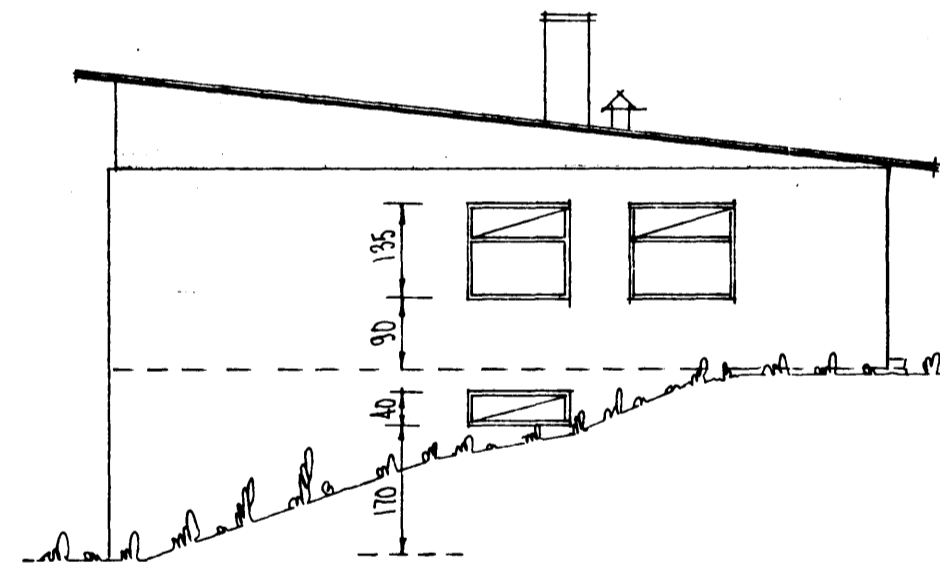

Sf 7/10'59

SUBAUSTURHLIÐ

SUBVESTURHLIÐ

NORÐVESTURHLIÐ

NORÐAUSTURHLIÐ

SNIÐ. MKV. 1:50

AFSTÖÐUMYND. MKV. 1:500

ÁLFASKEIÐ

*Rafn Jónsson  
Flúvarinn  
Þorbjörn Jónsson  
Alfarsameiðli*

RAFN JÓNSSON M.V.F.I. SÍMI 12745	
TEIKN.: <i>RJ</i>	ÍBÚÐARHÚS ÁLFASKEIÐ 56
DAGS: OKTÓBER 59	HAFNARFIRÐI
MKV.: 1:50, 1:100, 1:500.	
No.	