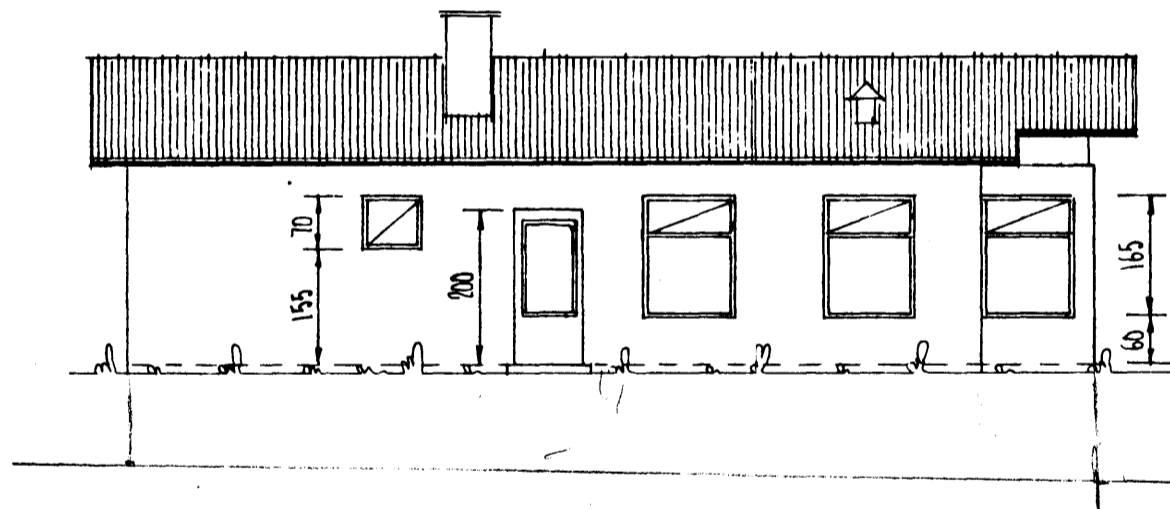

NORÐVESTURHLIÐ