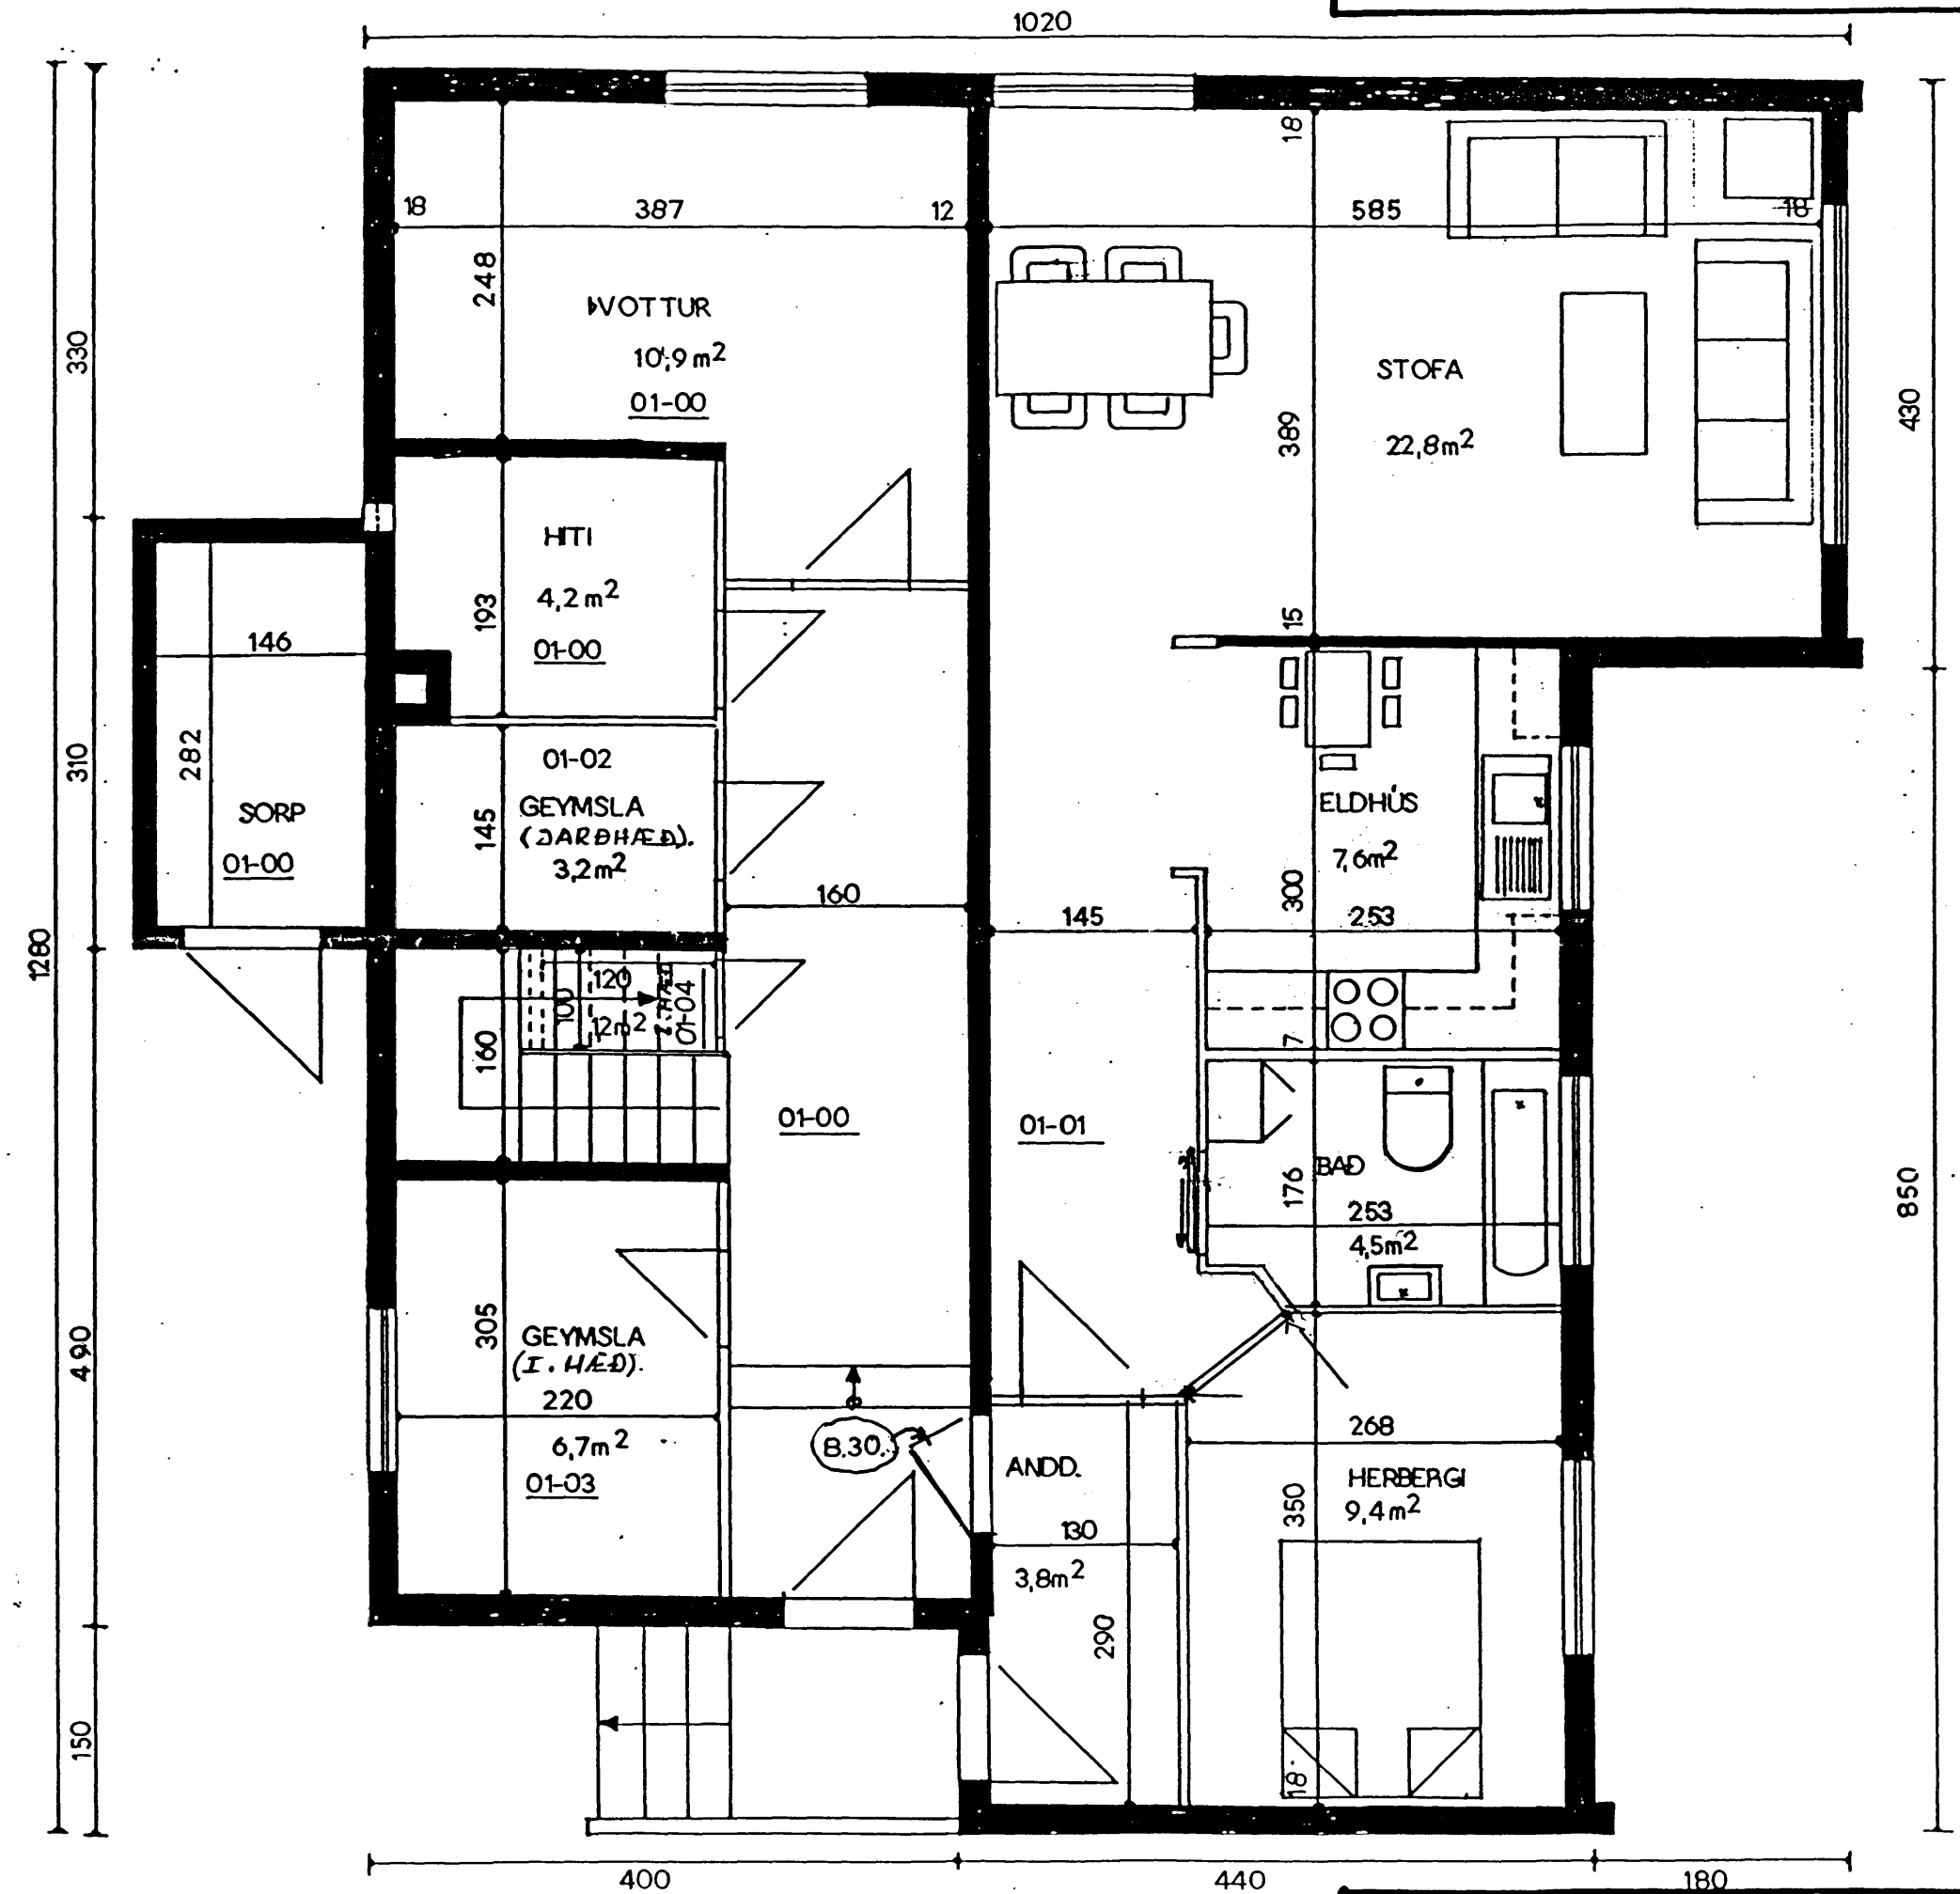

KJALLARI, GRUNNMYND, M. 1:50

Samþykkt á fundi bygginga-
nefndar þ. 25/17 1966

BYGGINGAFULLTRÚINN
Í HAFNARFIRDI

JARÐHÆÐ GRUNNMYND
FYRIR BREYTINGU

RAFN JENSSON MDEL. SMR 87063

TEIKN:

DRÖSS:

SKALA:

1:50

1300ARHÚS ALFASKED 56,
HAFNARFIRDI.

Samþykkt á fundi bygginga-
nefndar þ. 15/11 1995

BYGGINGAFULLTRÚINN
Í HAFNARFIRDI

Kristján Þór

JARÐHÆÐ GRUNNMYND
EFTIR BREYTINGU

ÁLFASKED 56.

GRUNNMYND 1:50