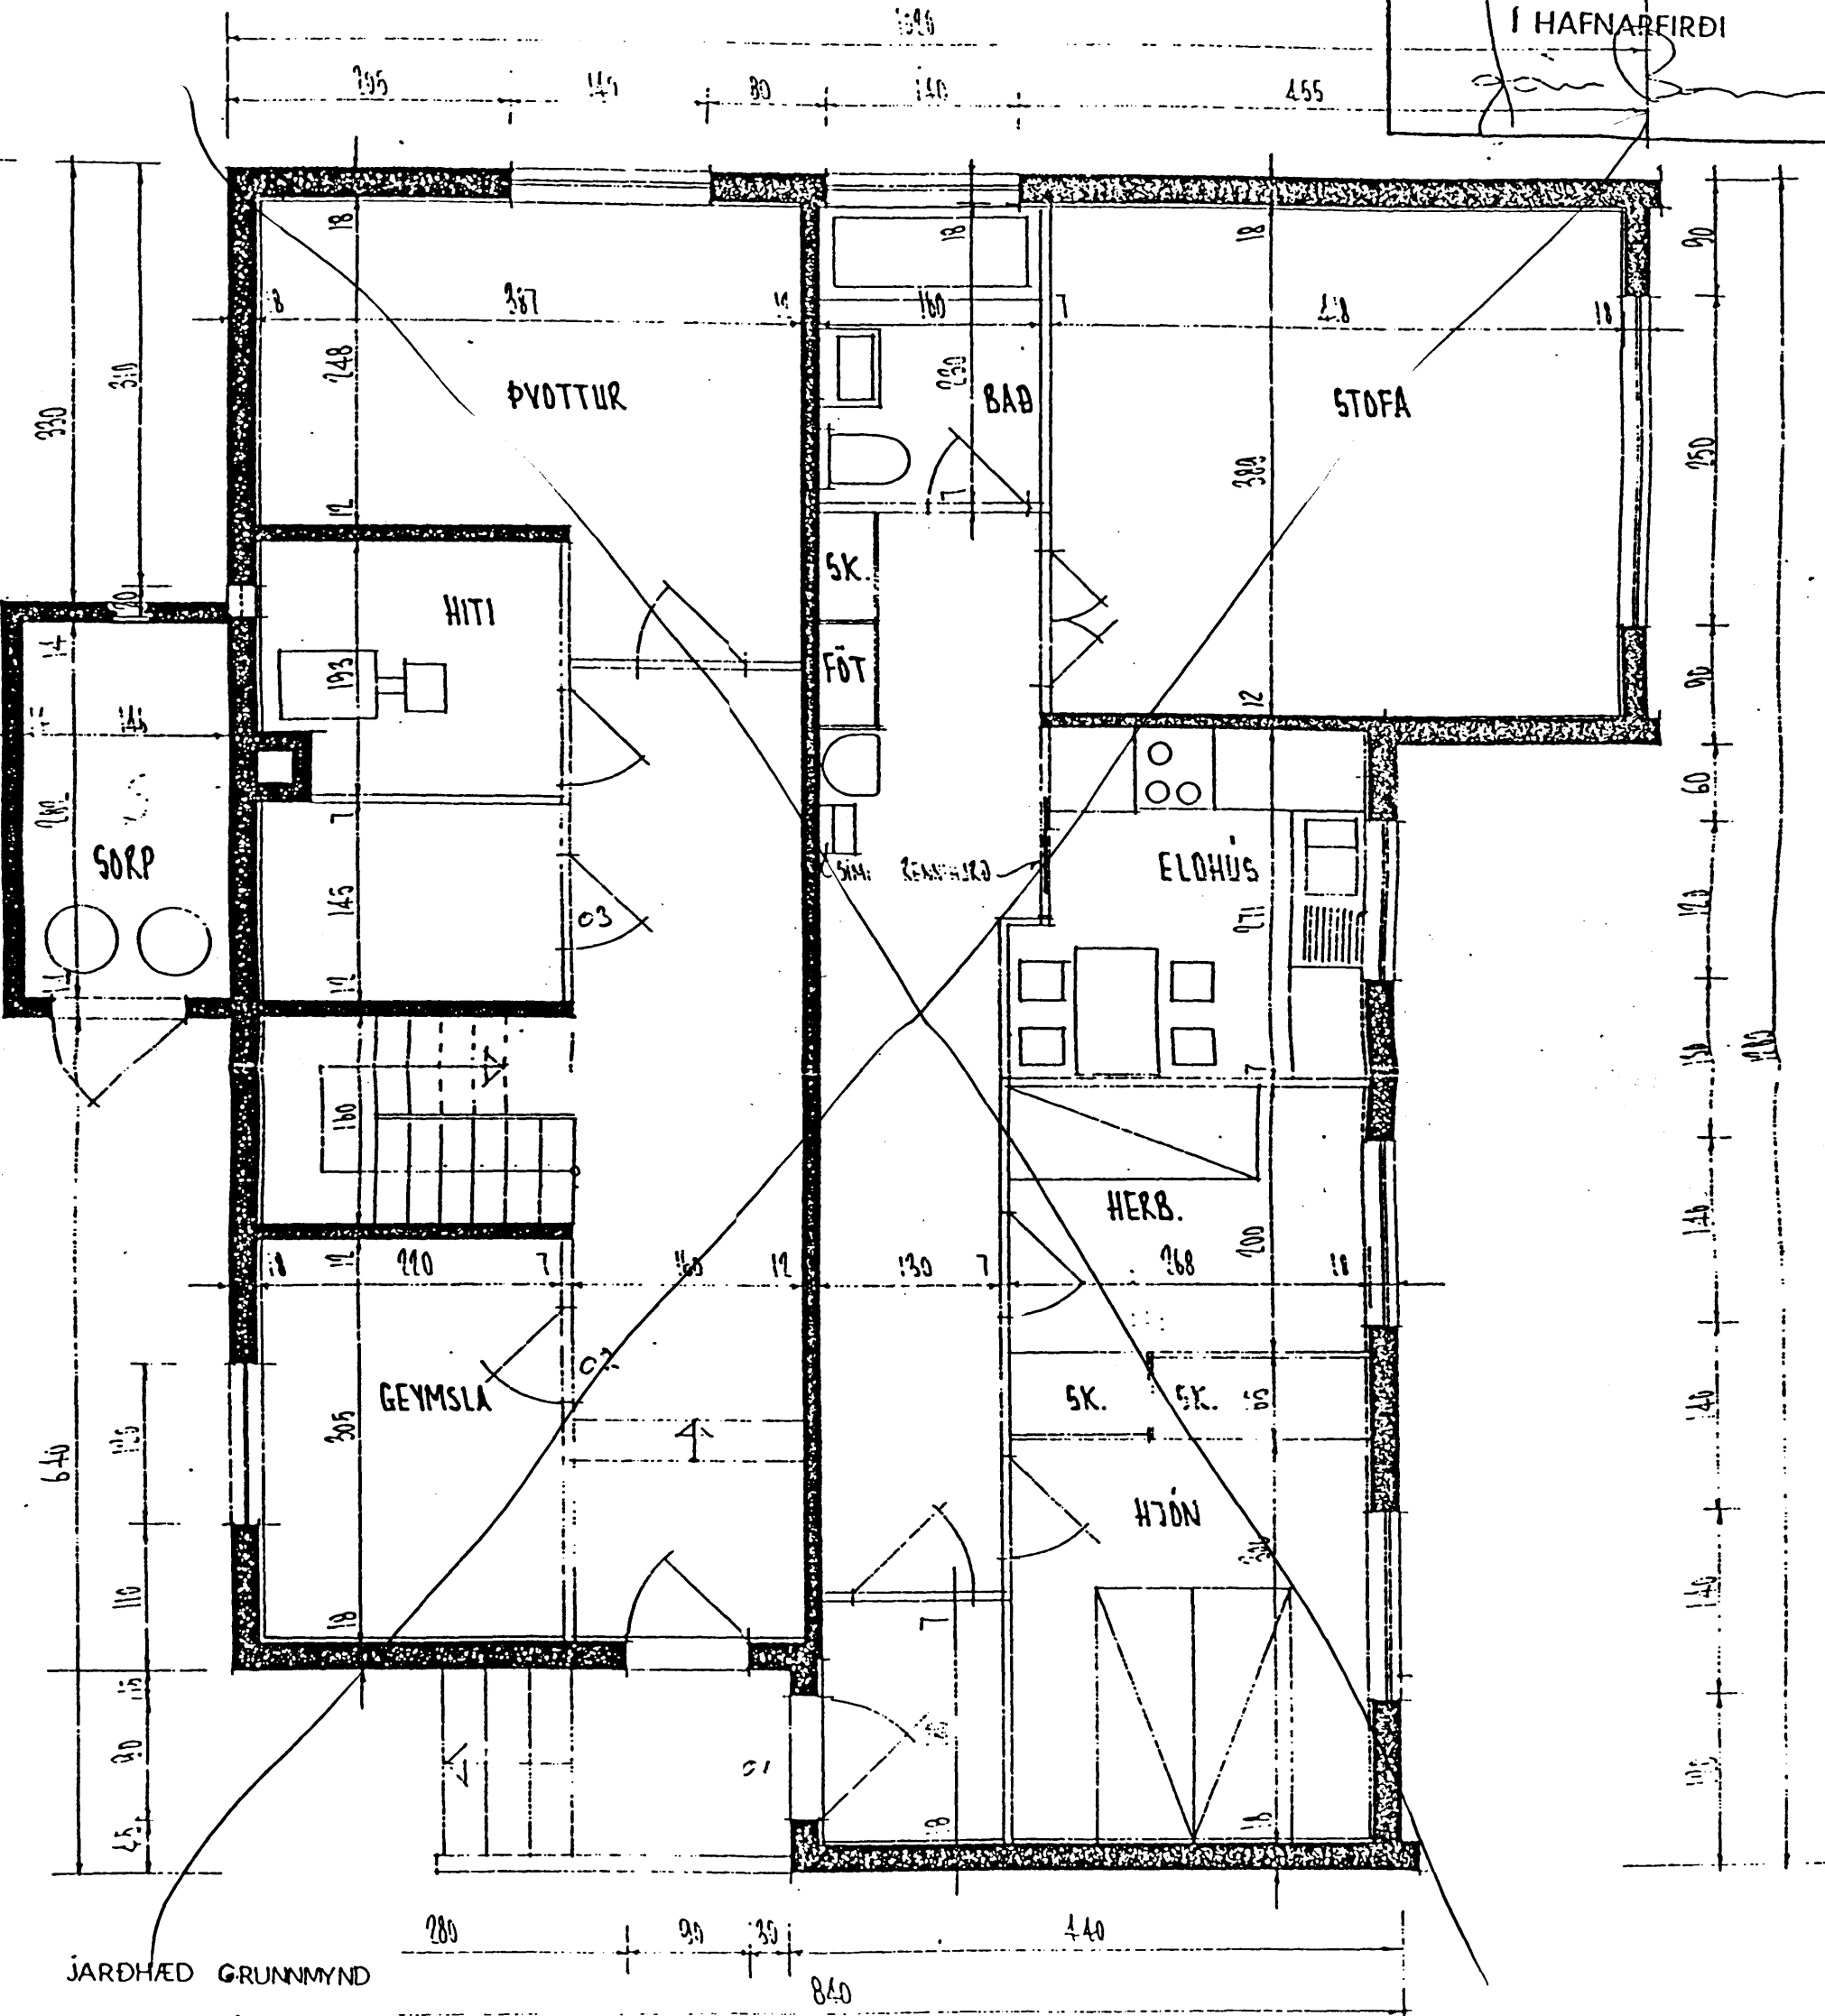

KJALLARI, GRUNNMYND, M. 1:50

Samþykkt á fundi bygginga-
nefndar þ. 25/17 1966

BYGGINGAFULLTRÚINN
Í HAFNARFIRDI

JARÐHÆÐ GRUNNMYND
FYRIR BREYTINGU

RAFN JENSSON MDEL. SMR 87063

TEIKN:

DRÖSS:

SKALA: