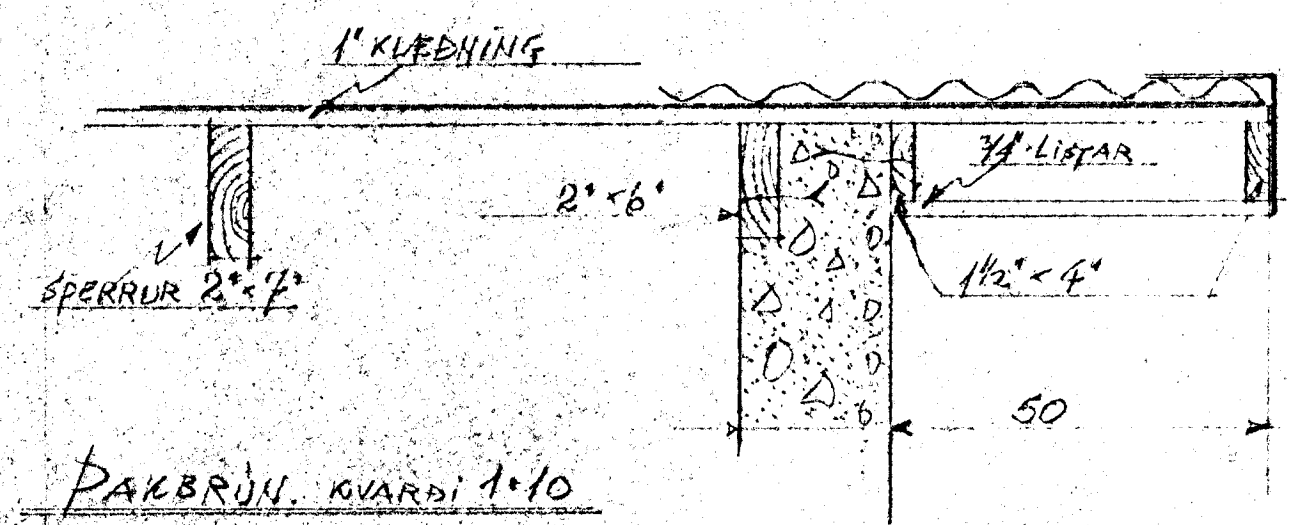

15/6 '64

Bajarverkfræðingurinn
P. Hafnarfirdi

PAK. 1:50

SNID a-a, KVARDI 1:50

XFIR SPERRUTJER KOMI
LYKKJUR $\phi 10$ SEM HAFI
MINST 40 CM NIDUR I VEGG
OG HAFI KRÖKAA ENDUM.

PAKBRJN. KVARDI 1:10

ALFASKEID 56 - PAKVIDIR.