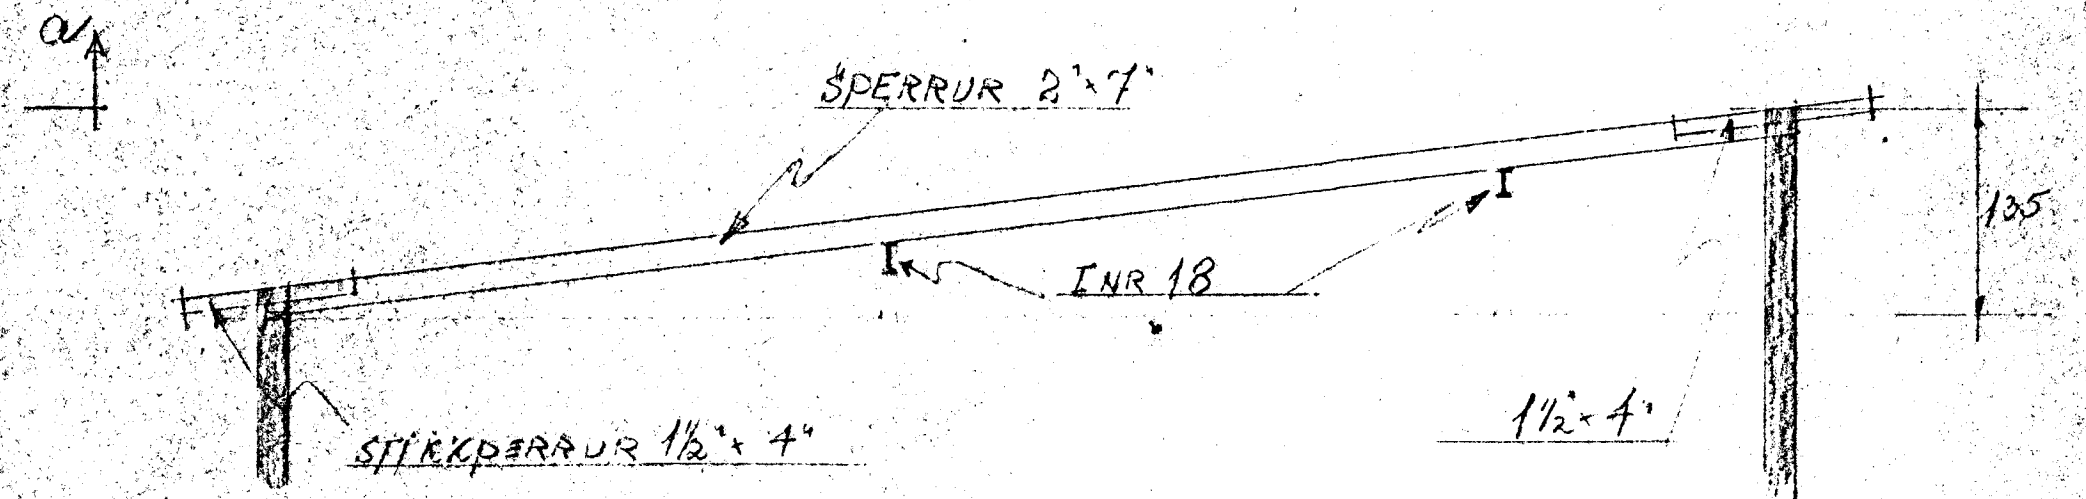

15/6 '64

Bajarverkfræðingurinn
P. Hafnarfirdi

PAK. 1:50

SNID a-a, KVARDI 1:50

XFIR SPERRUTJER KOMI
LYKKJUR $\phi 10$ SEM HAFI
MINST 40 CM NIDUR I VEGG
OG HAFI KRÖKAA ENDUM.

PAKBRJN. KVARDI 1:10

ALFASKEID 56 - PAKVIDIR.