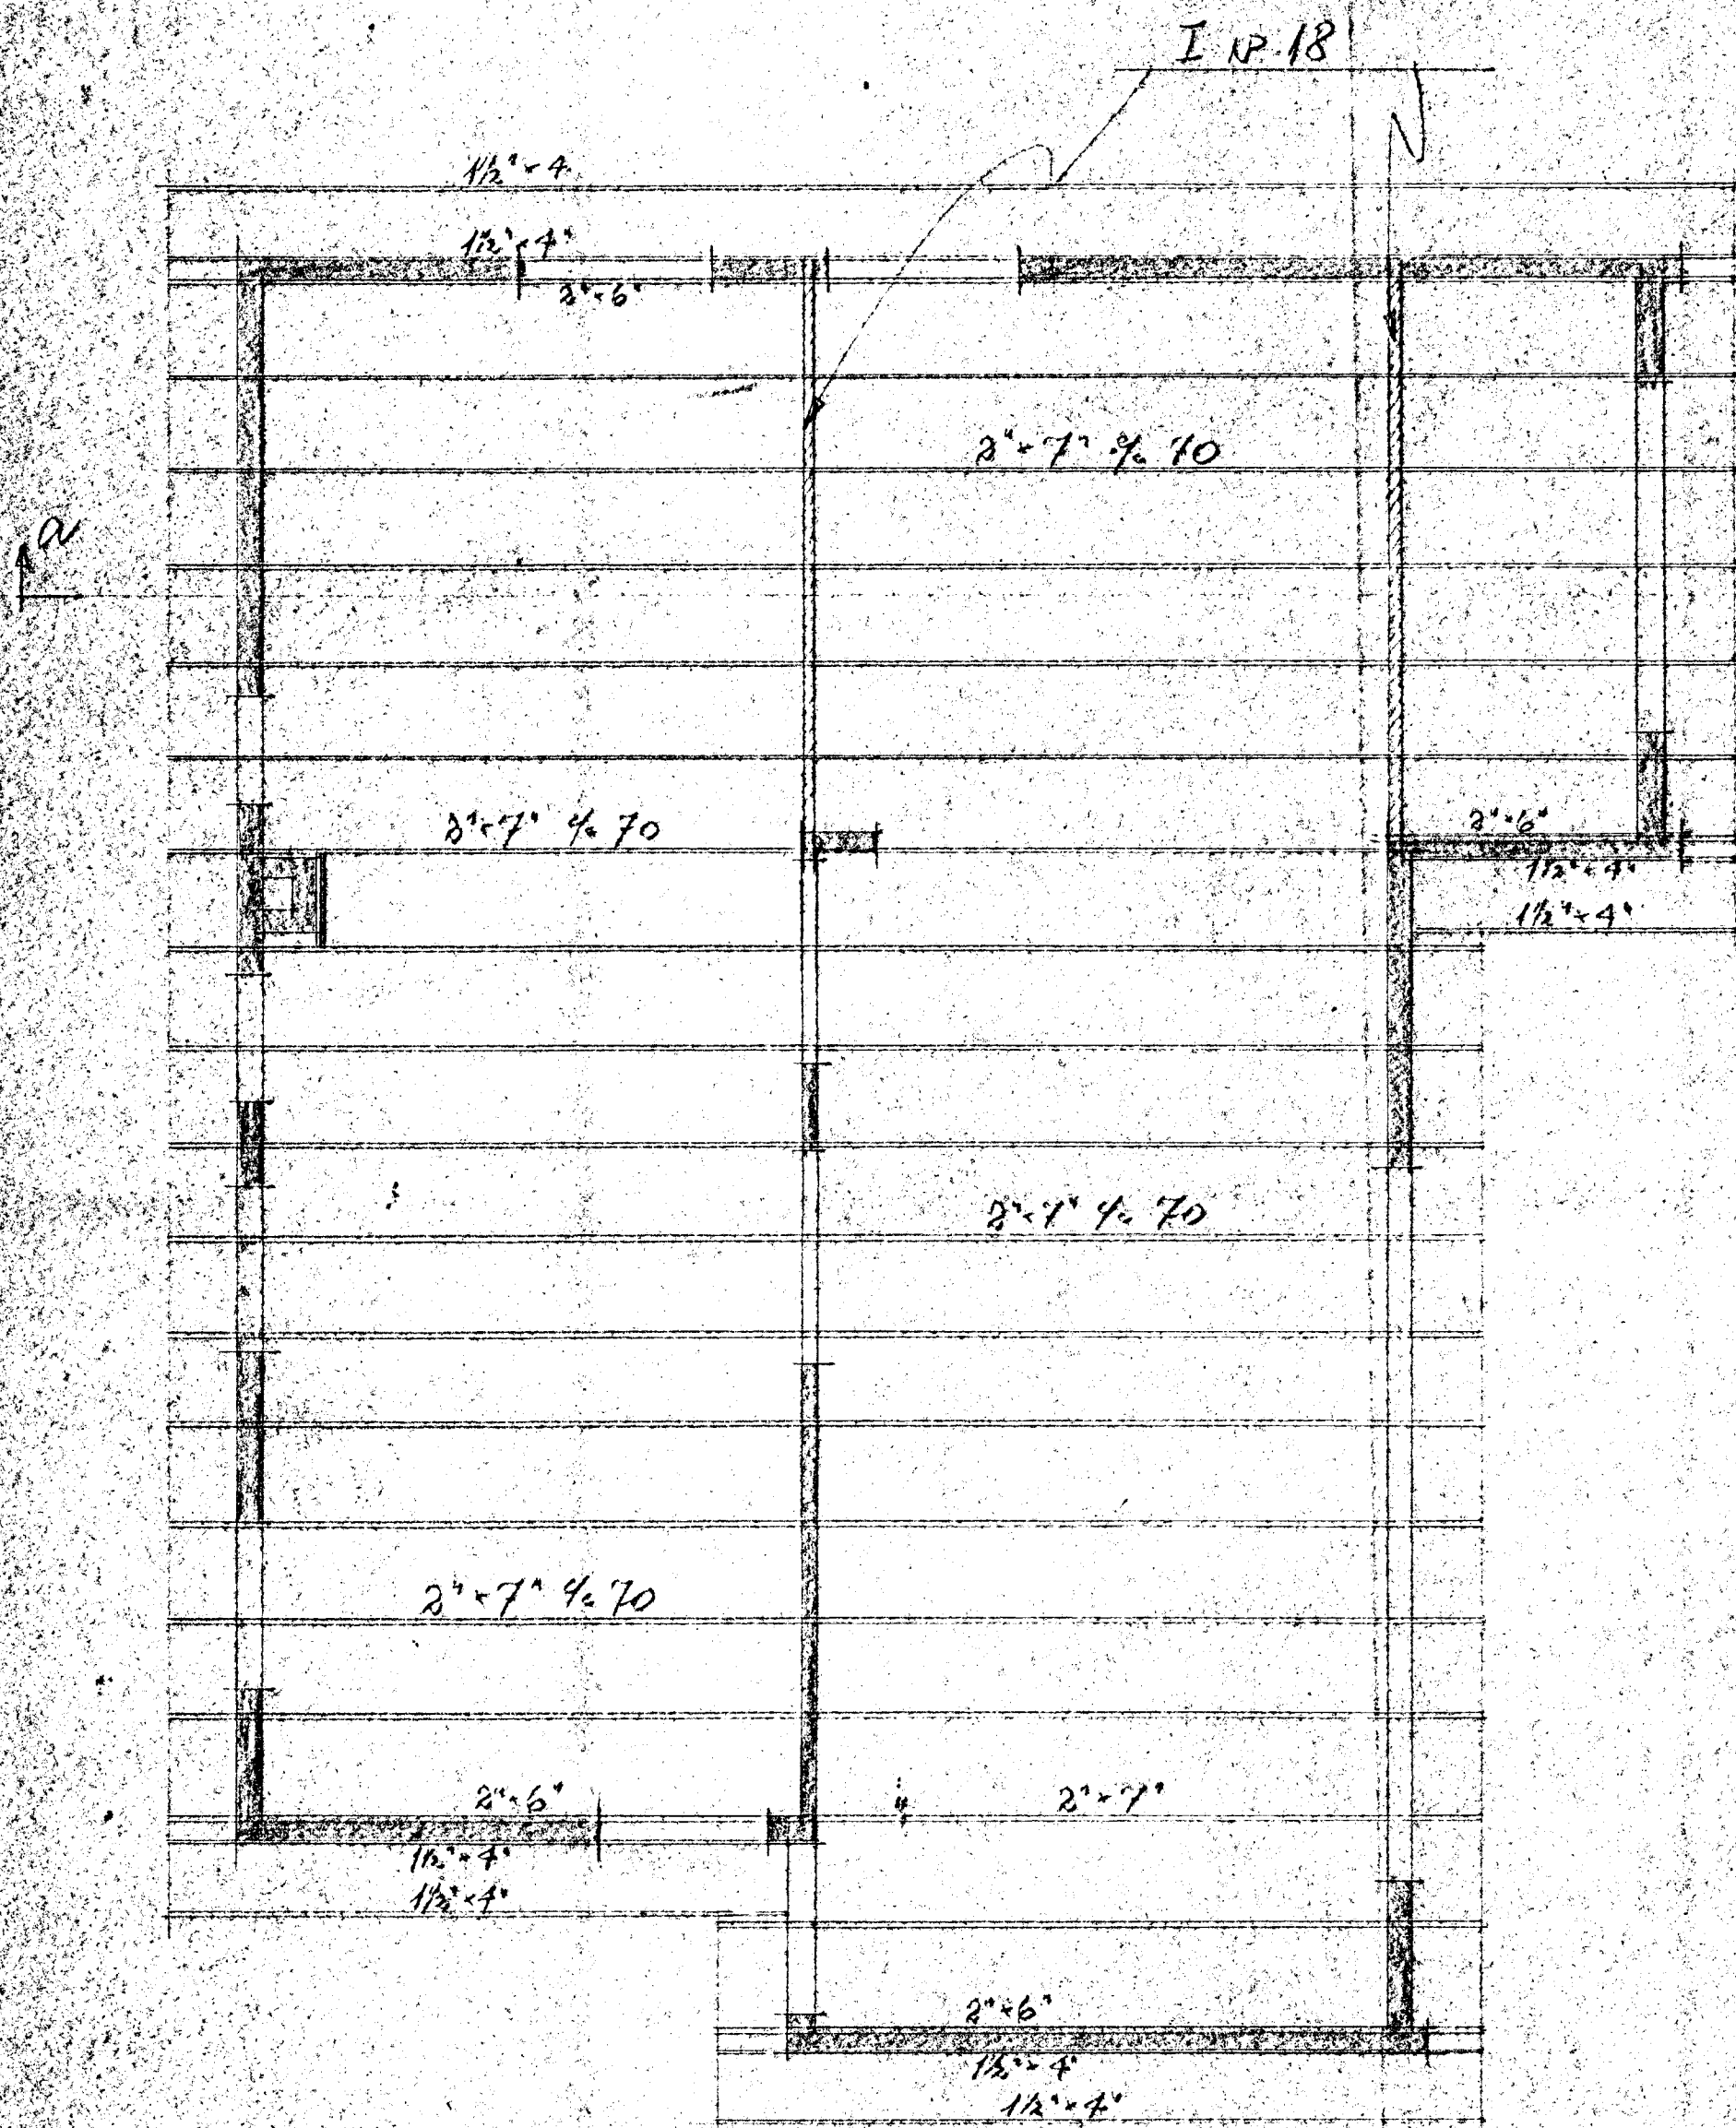

15/6 '64

Bajarverkfræðingurinn
P. Hafnarfirdi

PAK. 1:50

SNID a-a, KVARDI 1:50

XFIR SPERRUTJER KOMI
LYKKJUR $\phi 10$ SEM HAFI
MINST 40 CM NIDUR I VEGG
OG HAFI KRÖKAA ENDUM.

PAKBRJN. KVARDI 1:10

ALFASKEID 56 - PAKVIDIR.