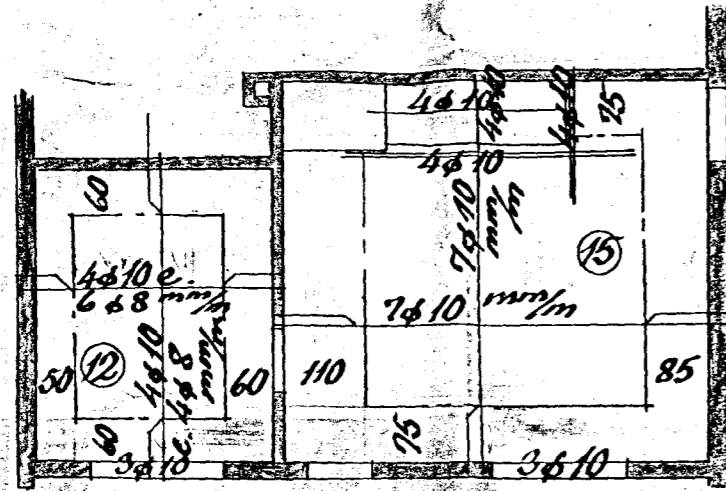

Hús Gunnars H. Sigurjónssonar við Alfaskeld nr. 57

Járnhent steinsteypa

Loft yfir kjallara 1:100

Blöndun steypu 1:2:3

Yfir dyr og glugga komi 2ø10, nema annað sé tekið fram.

Plötupykkir í ○

Í súlur komi 4ø10 lóðrétt og lykktjur ø 8 pr. 25 cm.

S

Loft yfir 1. hæð 1:100

Hafnarf. í febr. '57

Sig. J. Ólafsson