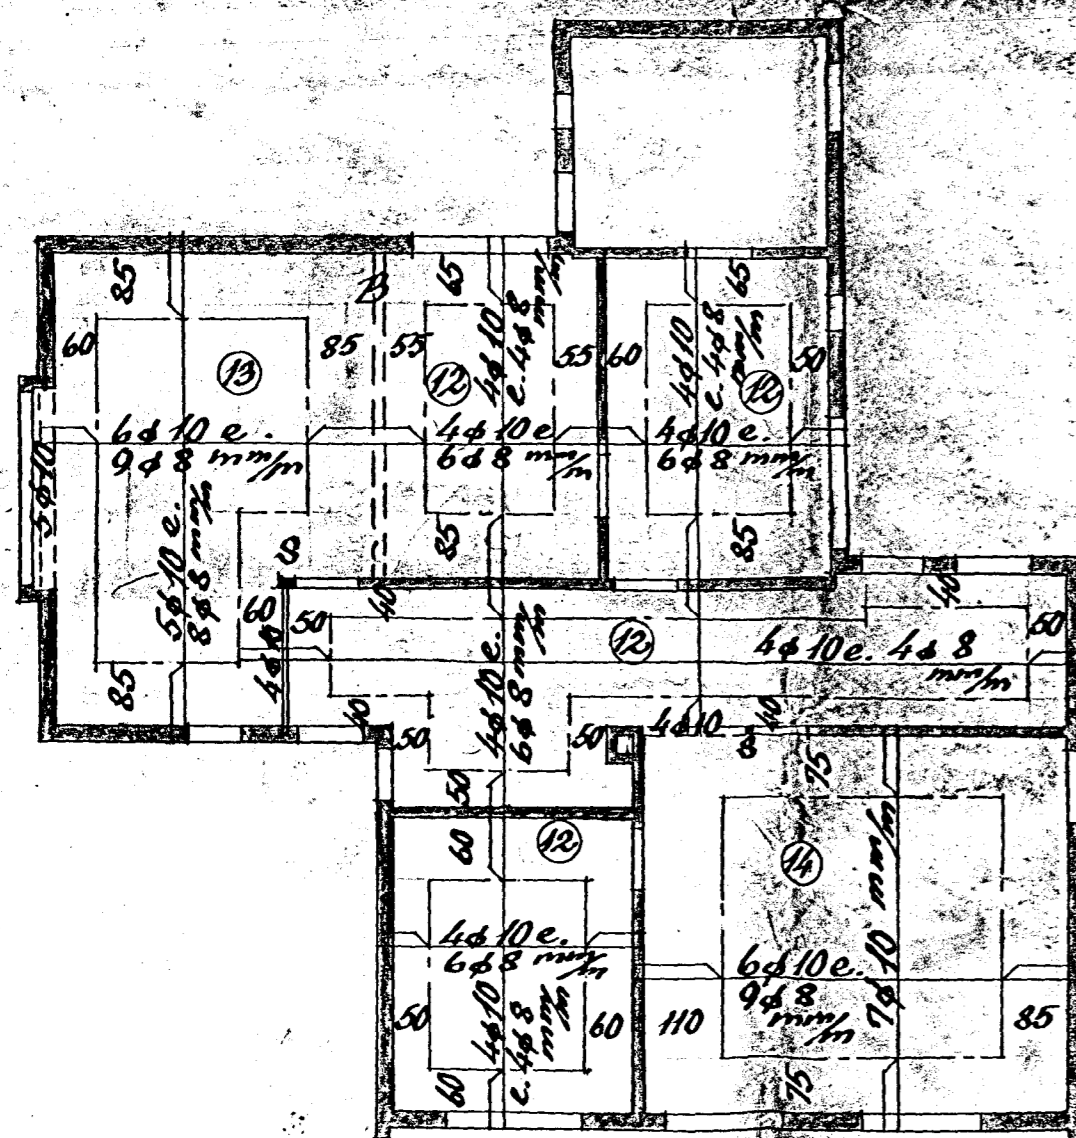

Hús Gunnars H. Sigurjónssonar við Alfaskeld nr. 57

Járnhent steinsteypa

Loft yfir kjallara 1:100

Blöndun steypu 1:2:3

Yfir dyr og glugga komi 2ø10, nema annað sé tekið fram.

Plötupykkir í ○

Í súlur komi 4ø10 lóðrétt og lykktjur ø 8 pr. 25 cm.

S

Loft yfir 1. hæð 1:100

Hafnarf. í febr. '57

Sig. J. Ólafsson