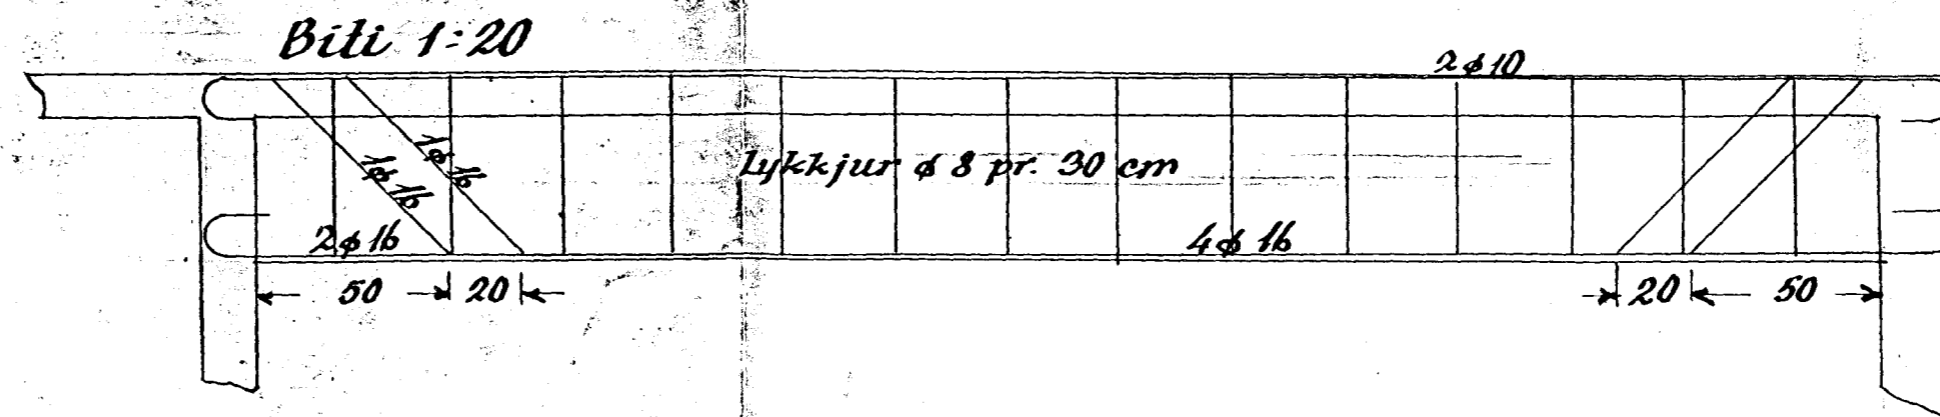

Hafnarf. í febr. '57

Sig. J. Ólafsson