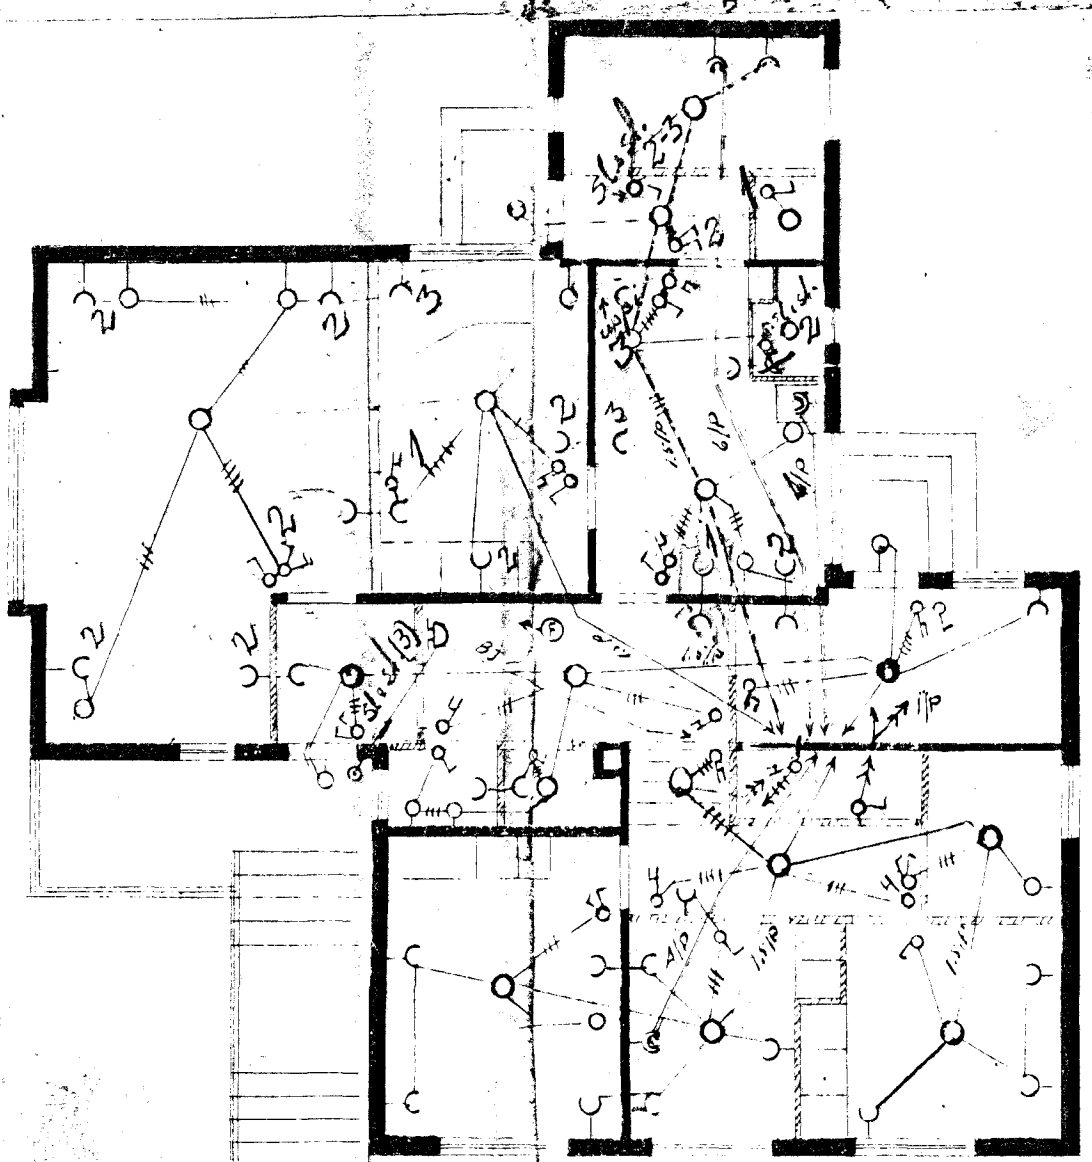

Skuldas Jóh. Gíslas

Reitur afri maí '58 Þanf  
 15 sveitar (á 3) 12  
 5 samsvæstar (á 3) 2  
 3 lók 1-gata (á 2) 1  
 11 " 2- " 11  
 5 " 3- " (á 19) 25  
 7-3 dásir

9 rásar  
 9 lók (eingetr)

KJALLARI

I. HÆÐ

RAFLÖGN Í HÚS GUNNARS H. SIGURJÓNSSONAR

ÁLFASKEIÐ 57 HAFNARF.

Reitur afri janúar 1957  
 Atv. Guðjónsson.