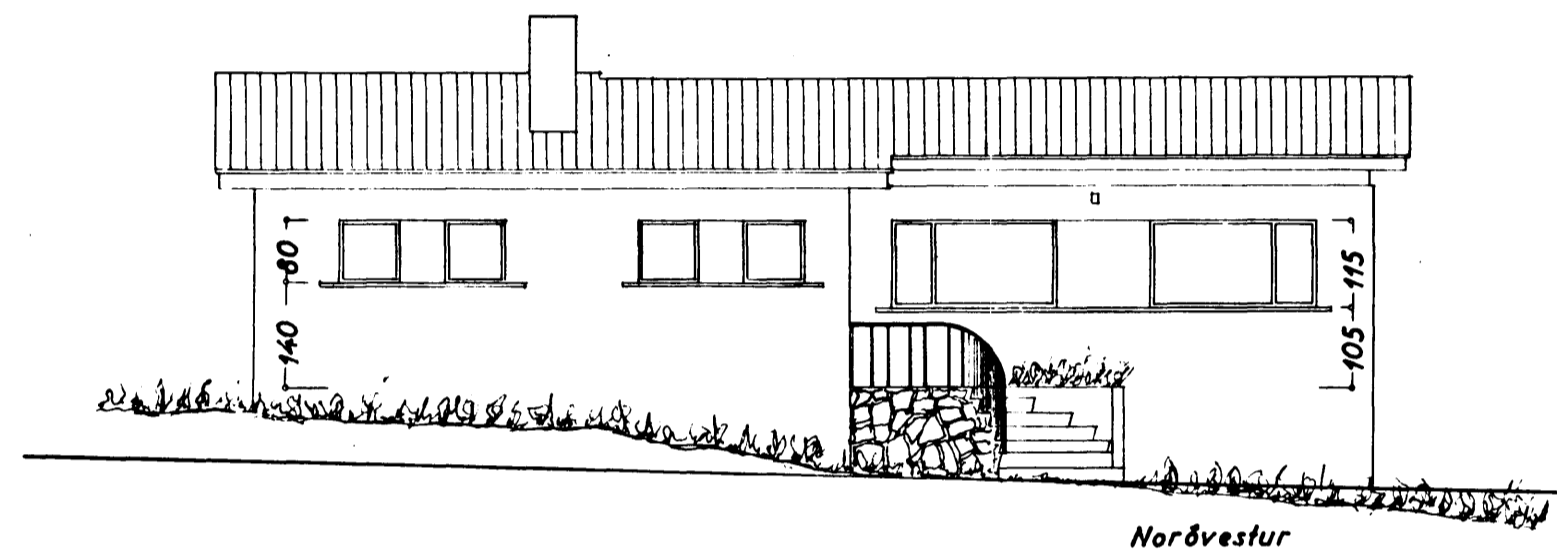

Sp. 28/6 59

Stærð: 133,71 m²
623,00 m²

HÚSAMÍÐAMEISTARI:

MÚRARAMEISTARI:

Eig:
Þorkell Jóhannesson
Alfaskeið nr. 58

1:100

Stofnunarritið 2. apríl 1959
F. Jóhannesson