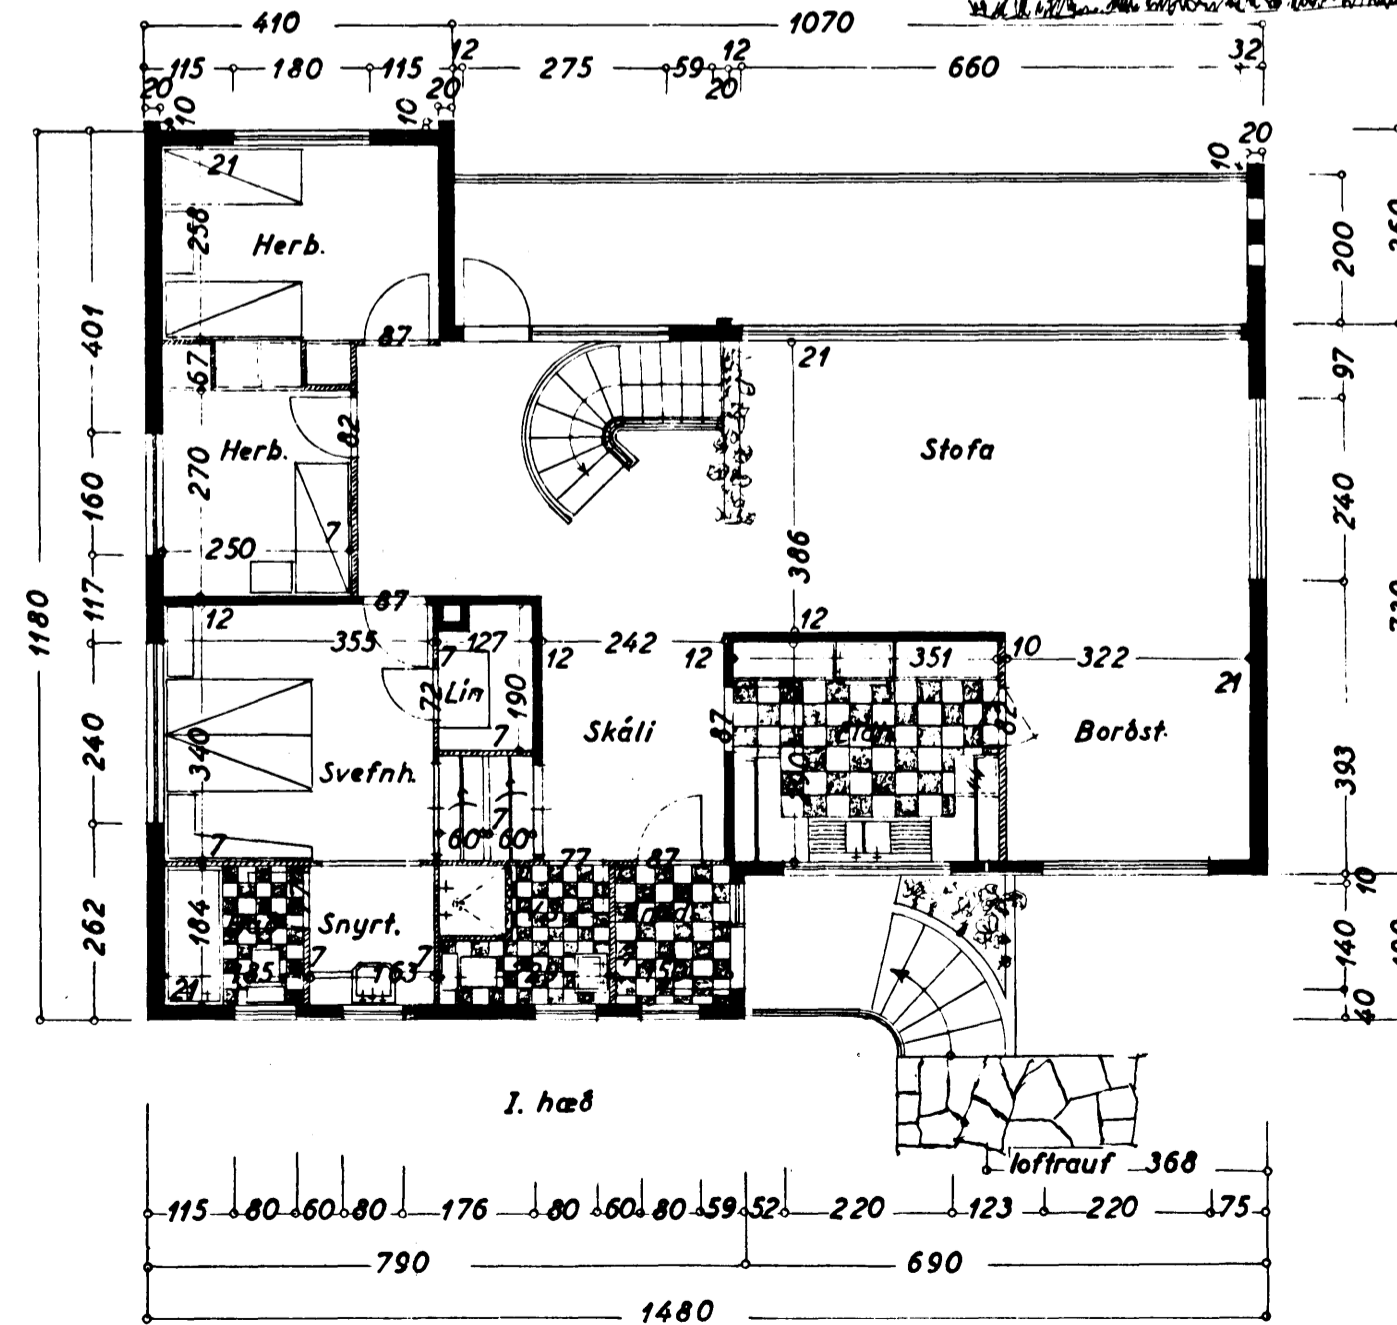

Sp. 28/6 59

Stærð: 133,71 m²
623,00 m²

HÚSAMÍÐAMEISTARI:

MÚRARAMEISTARI:

Eig:
Þorkell Jóhannesson
Alfaskeið nr. 58

1:100

Stofnunarritið 2. apríl 1959
F. Jóhannesson