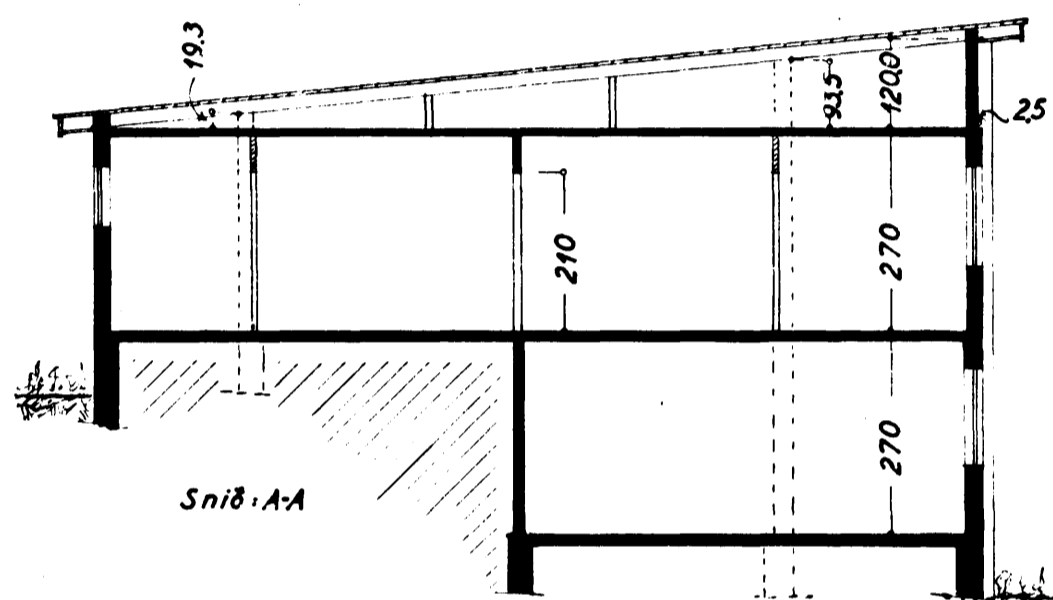

Sp. 28/6 59

Stærð: 133,71 m²
623,00 m²

HÚSAMÍÐAMEISTARI:

MÚRARAMEISTARI:

Eig:
Þorkell Jóhannesson
Alfaskeið nr. 58

1:100

Stofnunarritið 2. apríl 1959
F. Jóhannesson