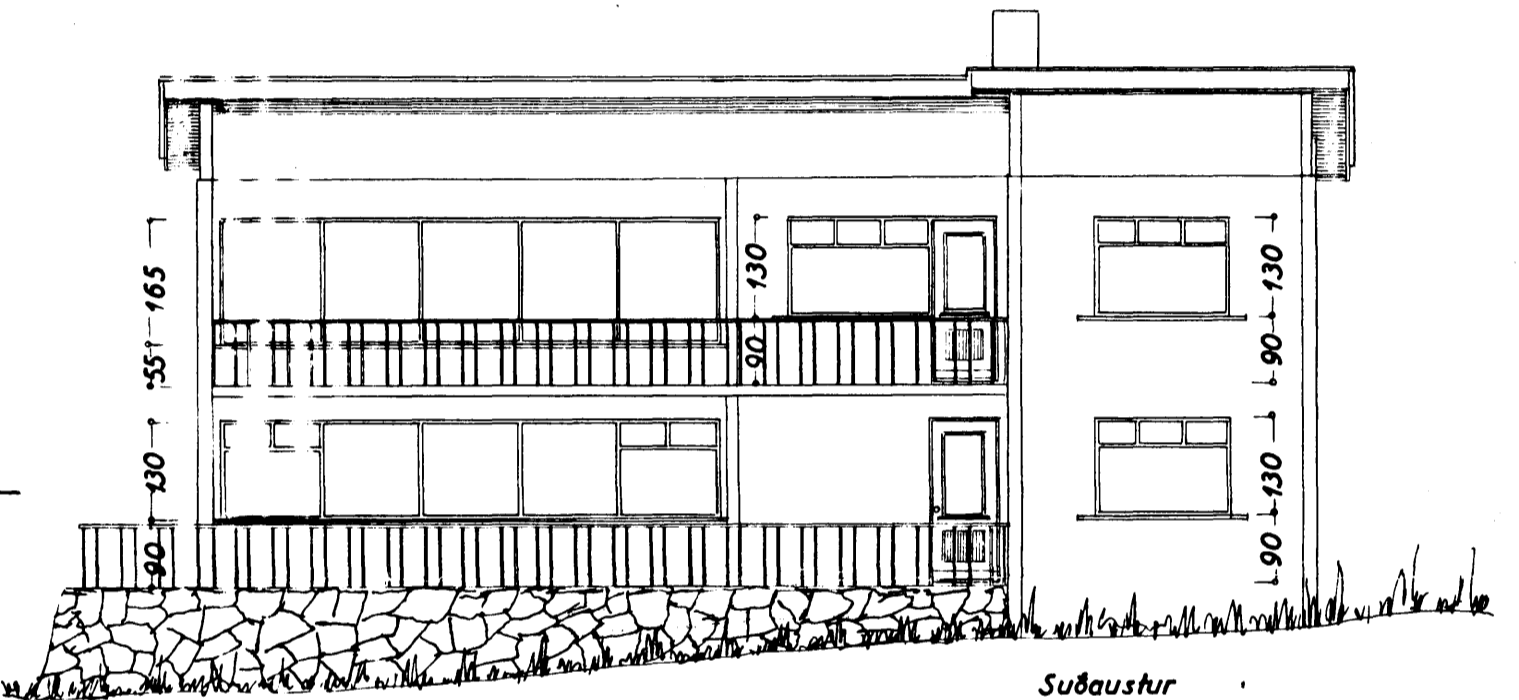

Sp. 28/6 59

Stærð: 133,71 m²
623,00 m²

HÚSAMÍÐAMEISTARI:

MÚRARAMEISTARI:

Eig:
Þorkell Jóhannesson
Alfaskeið nr. 58

1:100

Stofnunarritið 2. apríl 1959
F. Jóhannesson