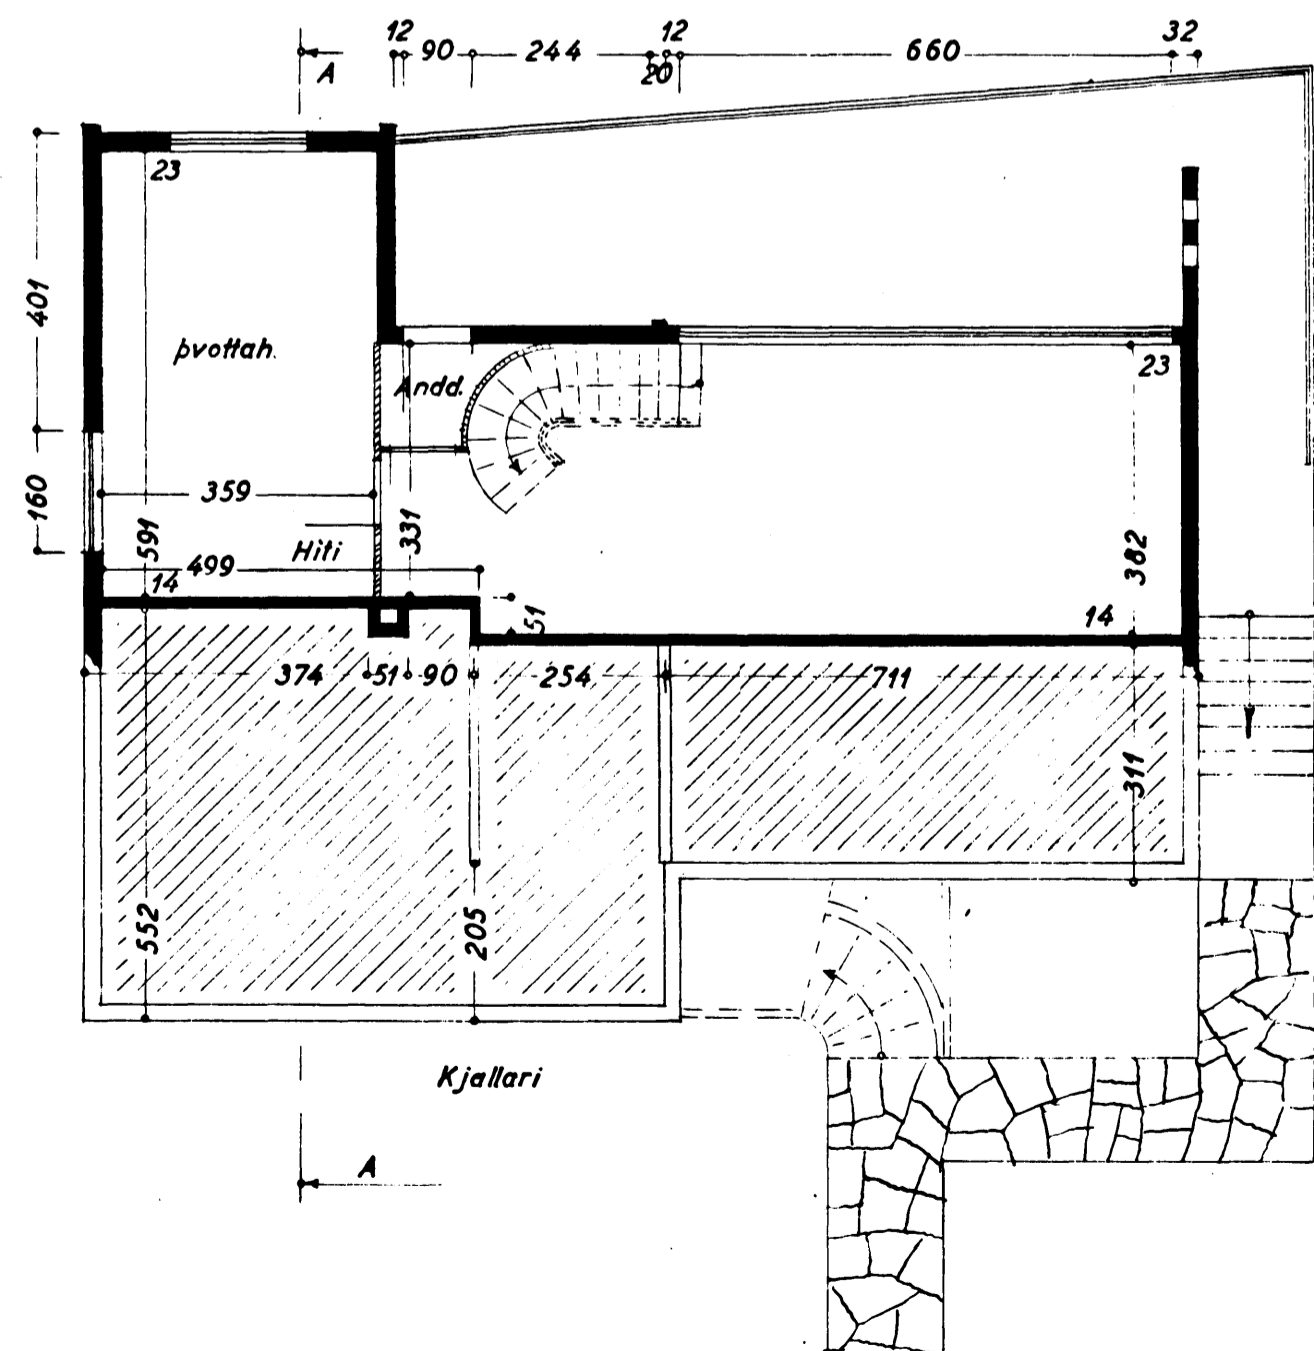

Sp. 28/6 59

Stærð: 133,71 m²
623,00 m²

HÚSAMÍÐAMEISTARI:

MÚRARAMEISTARI:

Eig:
Þorkell Jóhannesson
Alfaskeið nr. 58

1:100

Stofnunarritið 2. apríl 1959
F. Jóhannesson