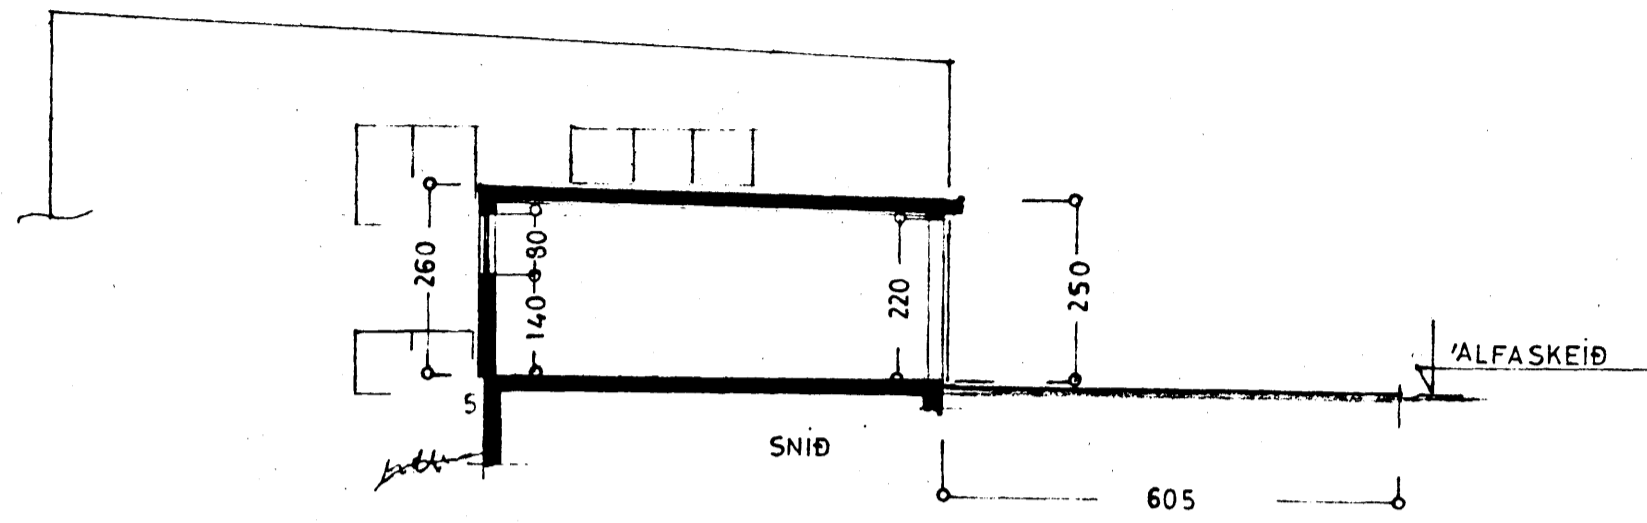

Samþykkt á fundi bygginga-  
nefndar þ. 23/6 1988

BYGGINGAFULLTRÚINN  
I HAFNARFIRÐI

*E. Sigurðsson*

STÆRÐ BÍLG.:  
24,5 m<sup>2</sup> 62 m<sup>3</sup>

**ALFASKEIÐ NR 58**

| BÍLGEYMSLA  |         |
|-------------|---------|
| ÚTLIT       | } 1:100 |
| GRUNNMYND   |         |
| SNÍÐ        |         |
| AFSTÖÐUMYND | 1:500   |