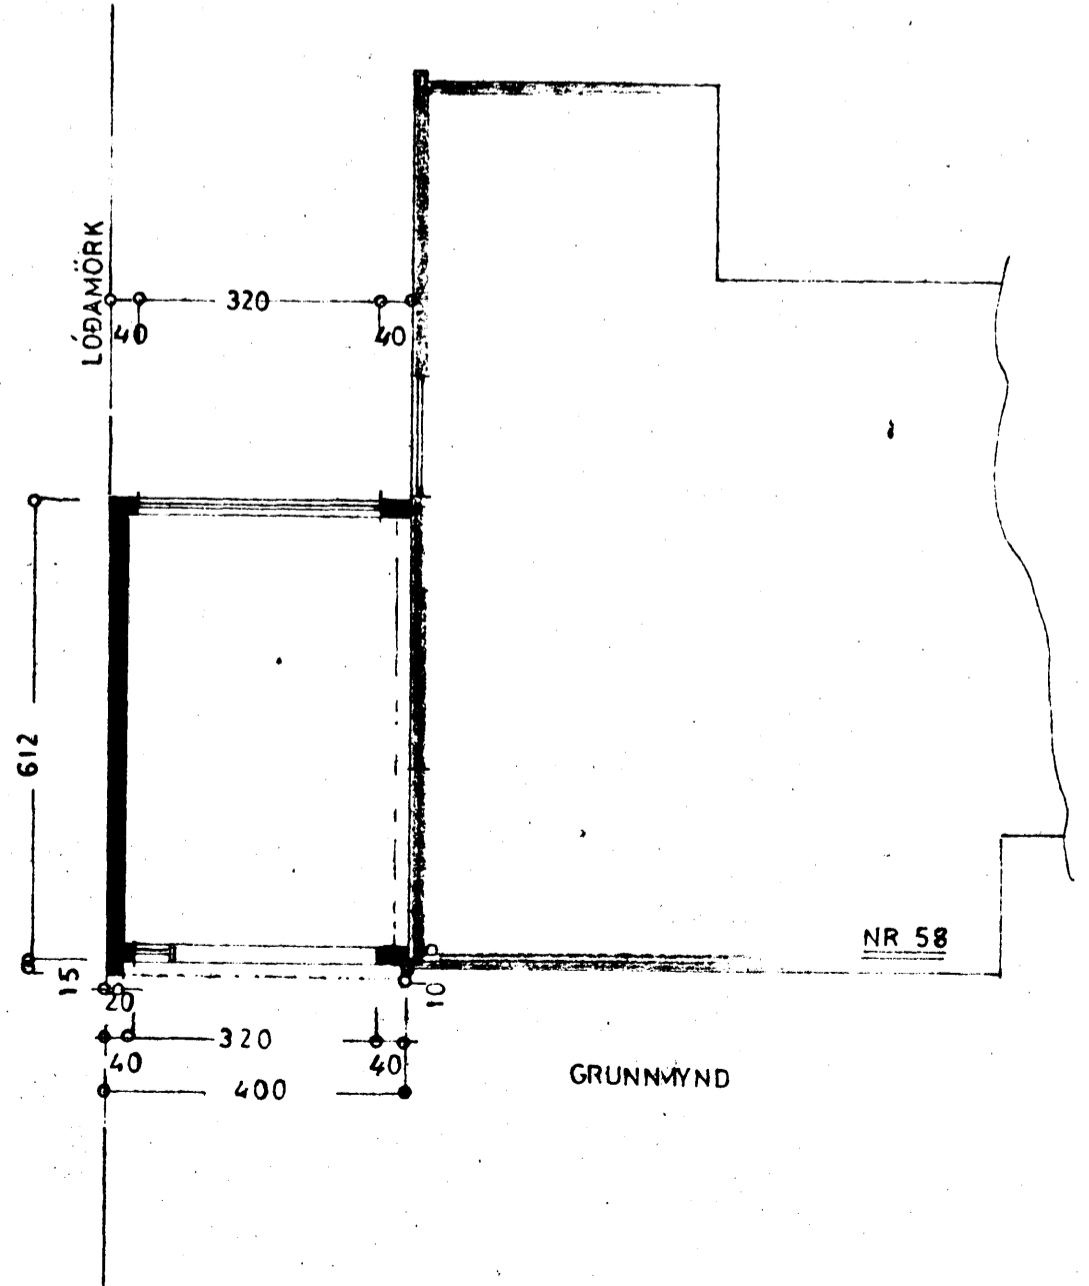

Samþykkt á fundi bygginga-  
nefndar þ. 23/6 1988

BYGGINGAFULLTRÚINN  
I HAFNARFIRÐI

*E. Sigurðsson*

STÆRÐ BÍLG.:  
24,5 m<sup>2</sup> 62 m<sup>3</sup>

**ALFASKEIÐ NR 58**

| BÍLGEYMSLA  |         |
|-------------|---------|
| ÚTLIT       | } 1:100 |
| GRUNNMYND   |         |
| SNÍÐ        |         |
| AFSTÖÐUMYND | 1:500   |