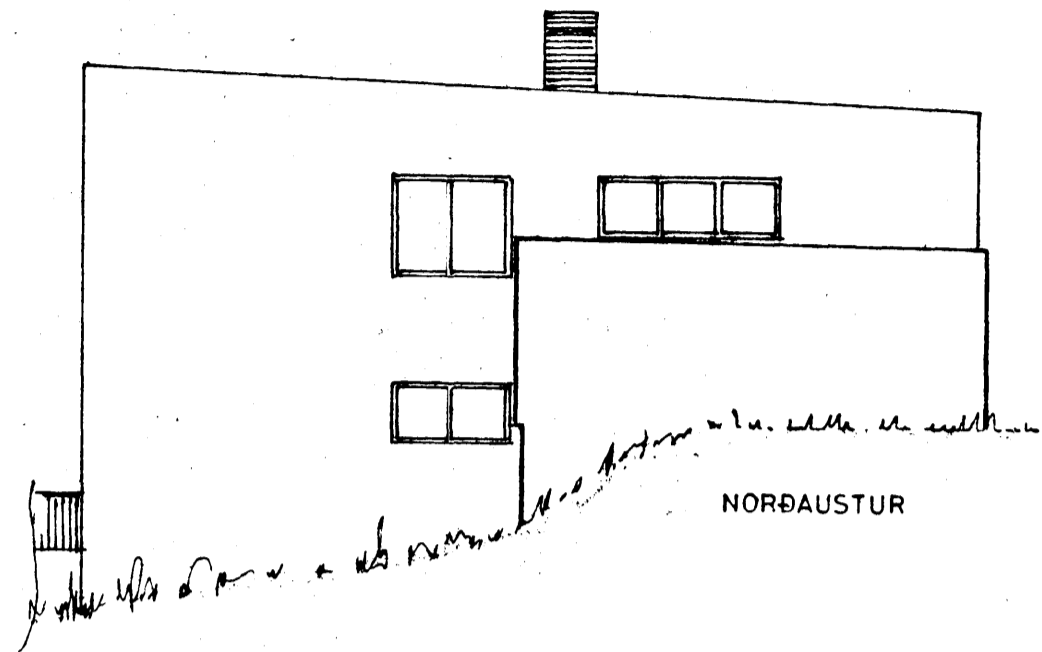

Samþykkt á fundi bygginga-  
nefndar þ. 23/6 1988

BYGGINGAFULLTRÚINN  
I HAFNARFIRÐI

*E. Sigurðsson*

STÆRÐ BÍLG.:  
24,5 m<sup>2</sup> 62 m<sup>3</sup>

**ALFASKEIÐ NR 58**

| BÍLGEYMSLA  |         |
|-------------|---------|
| ÚTLIT       | } 1:100 |
| GRUNNMYND   |         |
| SNÍÐ        |         |
| AFSTÖÐUMYND | 1:500   |

*Hafnarfirði í júní 1988*  
*E. Sigurðsson*