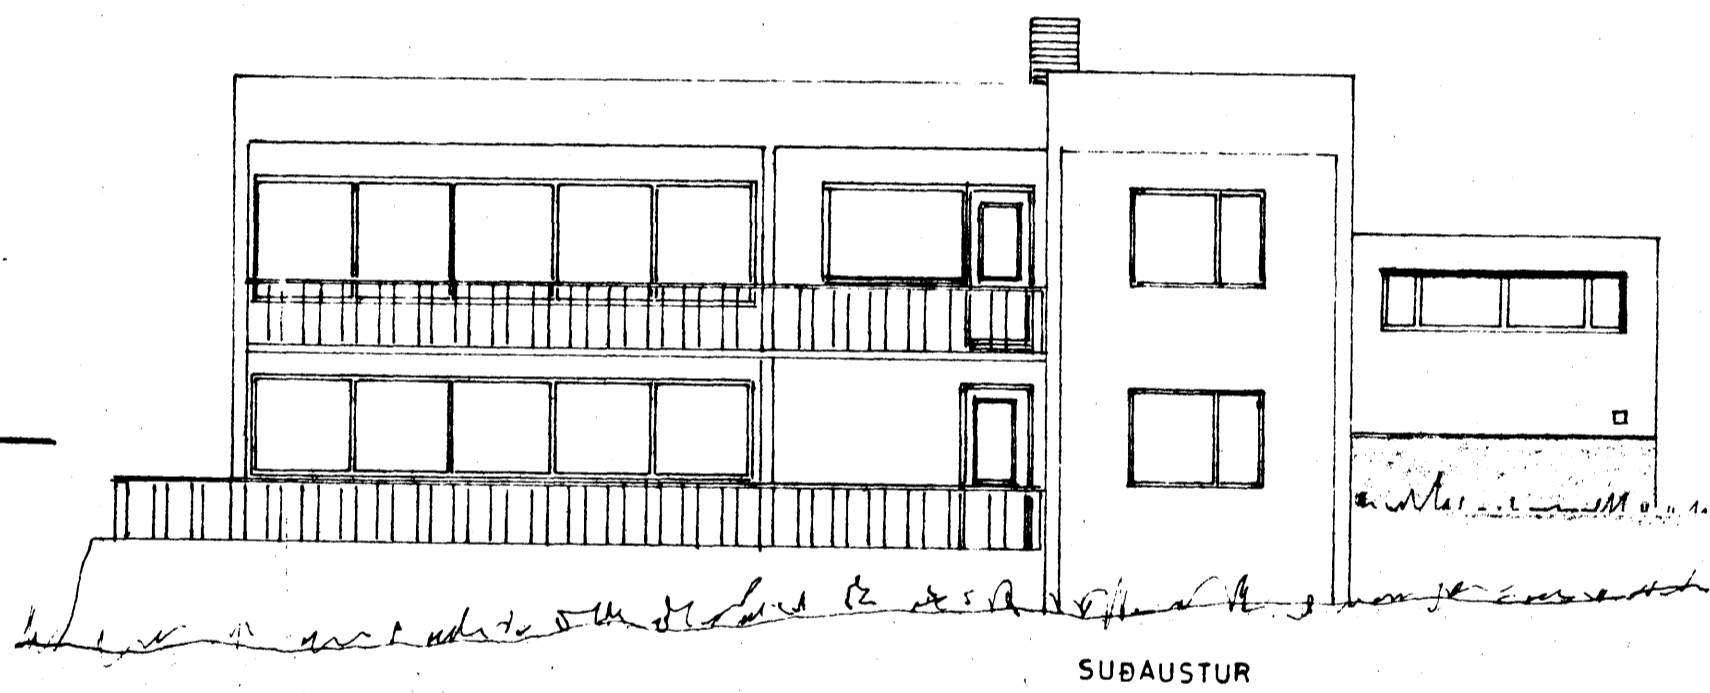

Samþykkt á fundi bygginga-  
nefndar þ. 23/6 1988

BYGGINGAFULLTRÚINN  
I HAFNARFIRÐI

*E. Sigurðsson*

STÆRÐ BÍLG.:  
24,5 m<sup>2</sup> 62 m<sup>3</sup>

**ALFASKEIÐ NR 58**

| BÍLGEYMSLA  |         |
|-------------|---------|
| ÚTLIT       | } 1:100 |
| GRUNNMYND   |         |
| SNÍÐ        |         |
| AFSTÖÐUMYND | 1:500   |

*Hafnarfirði í júní 1988*  
*E. Sigurðsson*