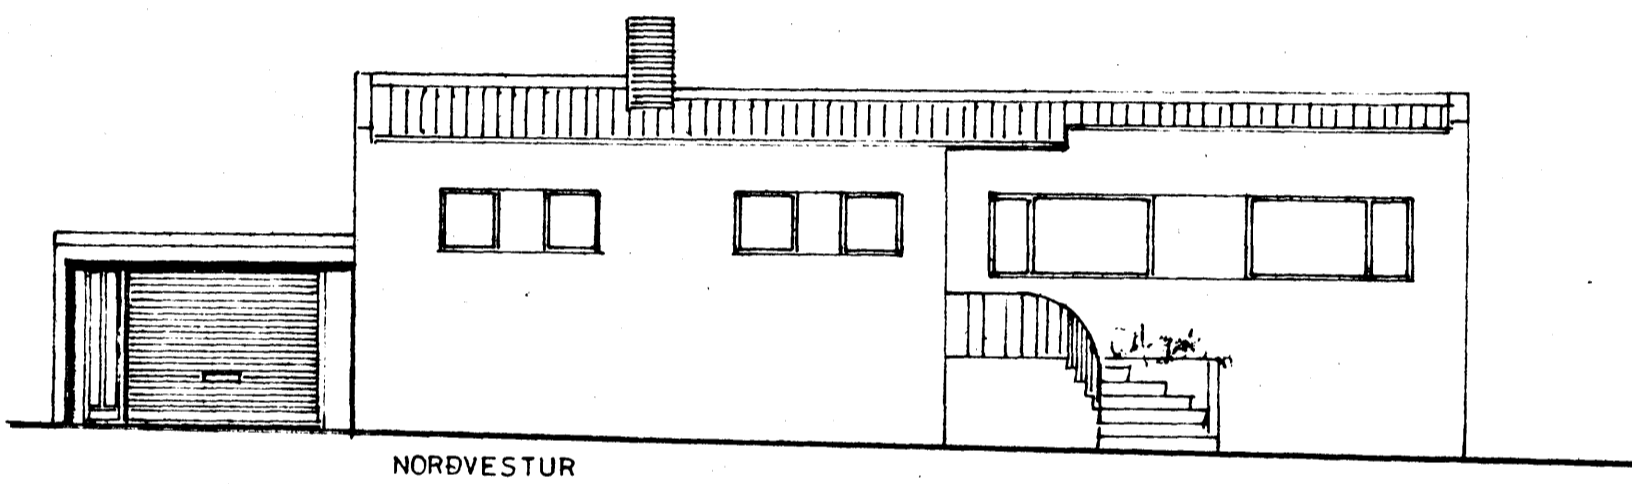

Samþykkt á fundi bygginga-  
nefndar þ. 23/6 1988

BYGGINGAFULLTRÚINN  
I HAFNARFIRÐI

*E. Sigurðsson*

STÆRÐ BÍLG.:  
24,5 m<sup>2</sup> 62 m<sup>3</sup>

**ALFASKEIÐ NR 58**

| BÍLGEYMSLA  |         |
|-------------|---------|
| ÚTLIT       | } 1:100 |
| GRUNNMYND   |         |
| SNÍÐ        |         |
| AFSTÖÐUMYND | 1:500   |