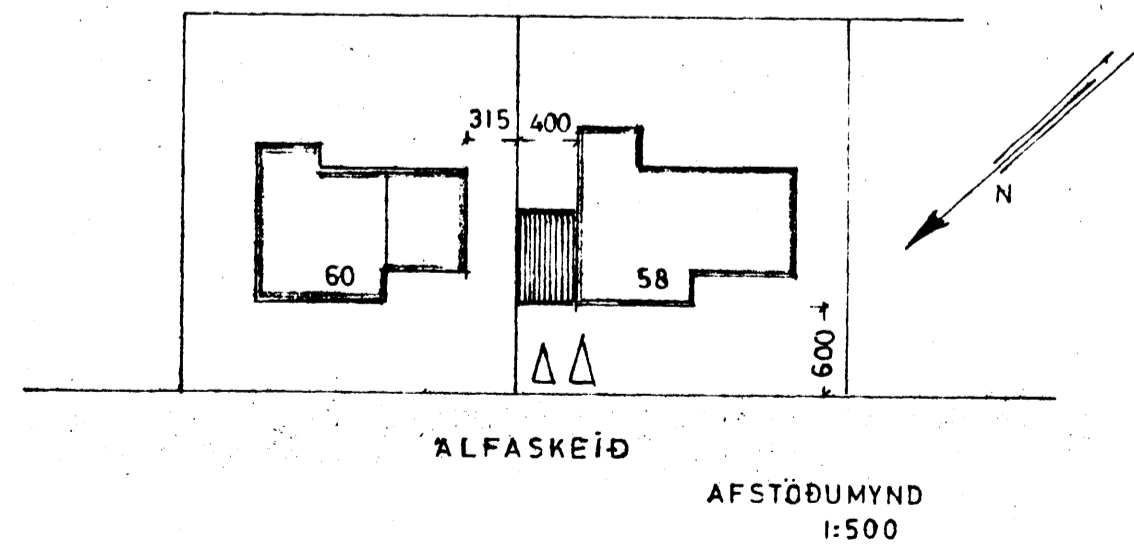

Samþykkt á fundi bygginga-  
nefndar þ. 23/6 1988

BYGGINGAFULLTRÚINN  
I HAFNARFIRÐI

*E. Sigurðsson*

STÆRÐ BÍLG.:  
24,5 m<sup>2</sup> 62 m<sup>3</sup>

**ALFASKEIÐ NR 58**

| BÍLGEYMSLA  |         |
|-------------|---------|
| ÚTLIT       | } 1:100 |
| GRUNNMYND   |         |
| SNÍÐ        |         |
| AFSTÖÐUMYND | 1:500   |