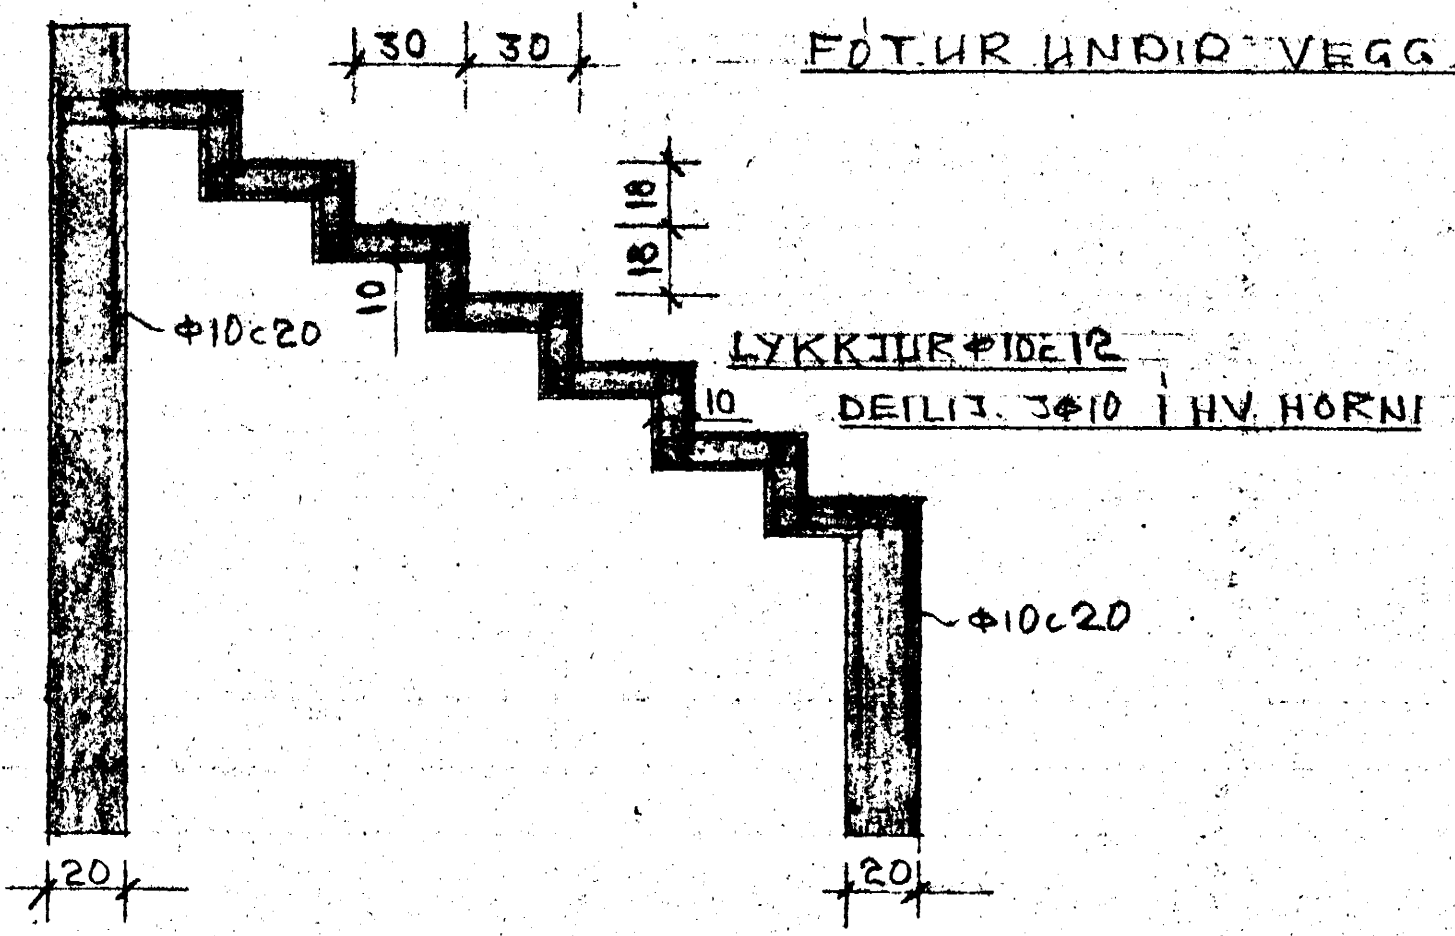

GRUNNMYND 1:25

PLOTUP 16 CM
 JARN I NEÐRI BRUN HEILDREGIN
 — — — — — EFRI — — — — — PUNKTARUD
 STODIR JARNB: 4φ12; GJ. φ8c25
 FOTURUNDIR MIDSTODUM 50.50 CM
 FOTURUNDIR VEGGST. 50 CM BREIDUR

A-A 1:20

ALFASKEIÐ NR. 58
 JARNB. SVALA
 HAFNARF. 21-2-64
 Björn B. Steinhildsson