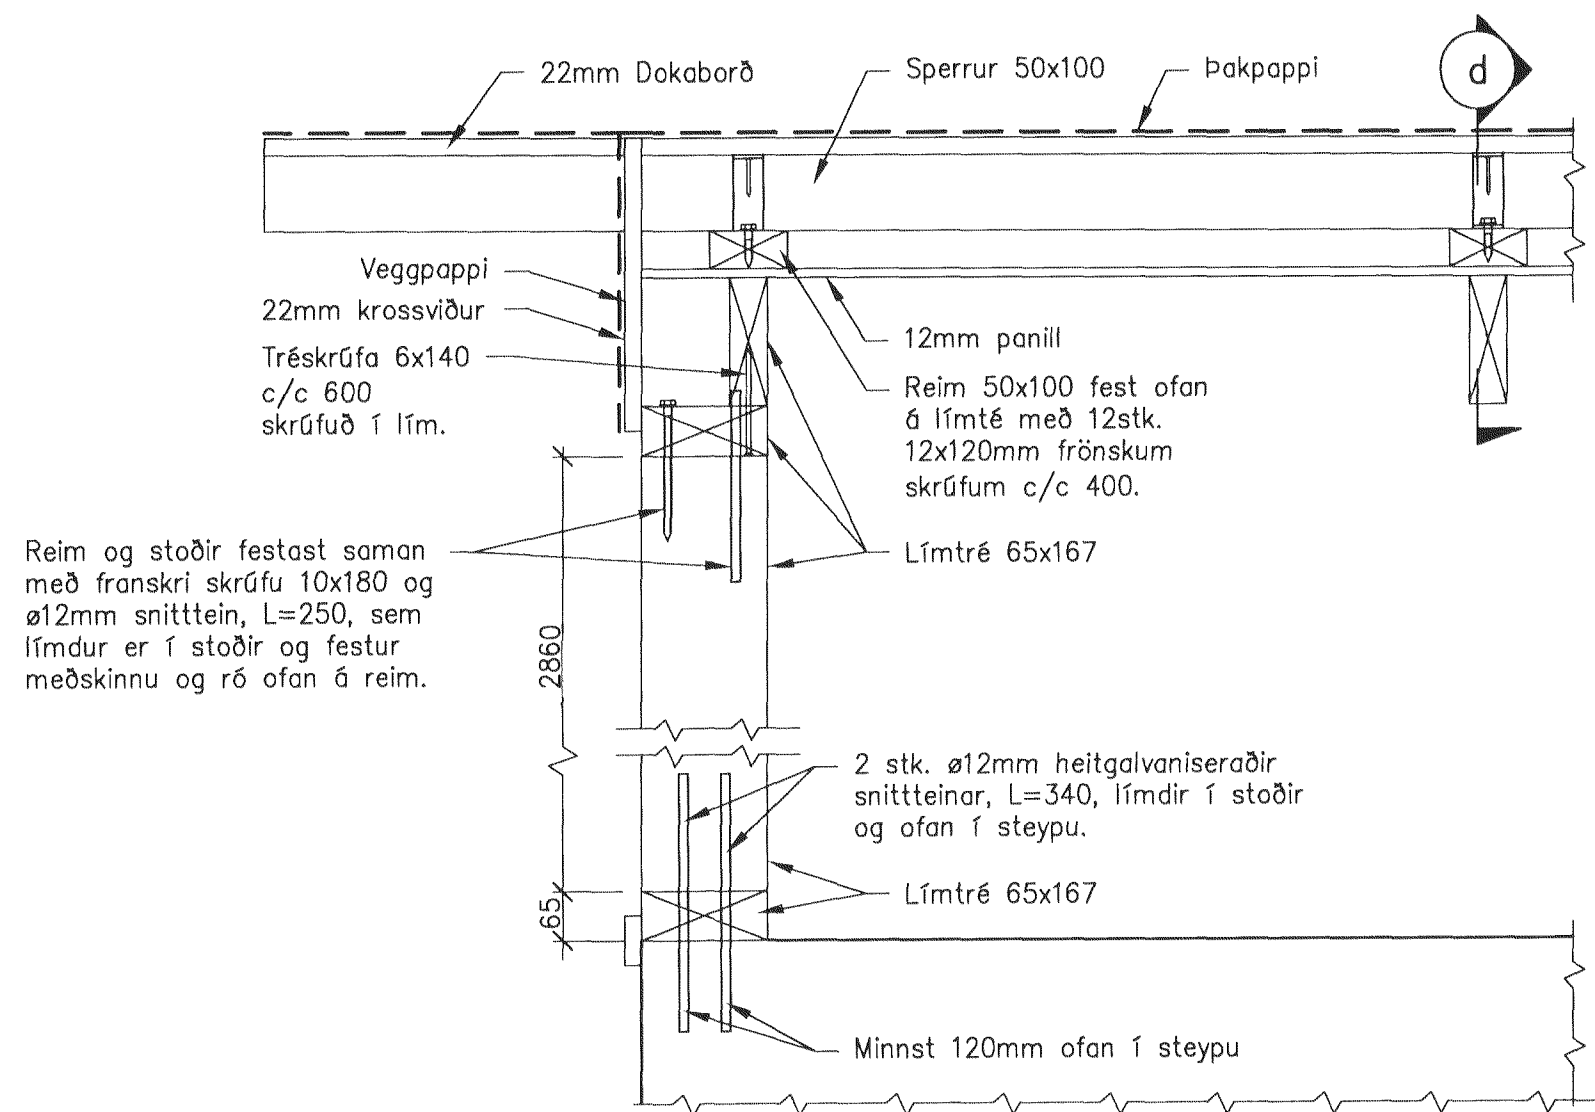

Samþykkt þann

30 AUG 2011

Byggingaútlitruinn / Hafnarfirði
F.h. Hrólfur S. Gunnlaugsson

a SNIÐ
003 1:10

b SNIÐ
003 1:10

c SNIÐ
003 1:10

d SNIÐ
- 1:10

SAMÞYKKT:
Ragnheiður
ét. 060248-5119