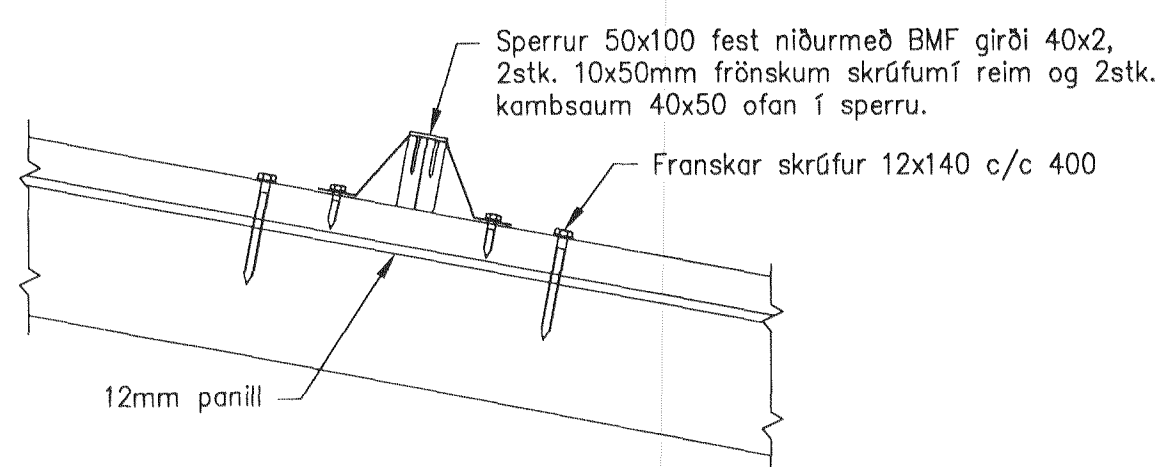

Samþykkt þann

30 AUG 2011

Byggingaútlitruinn / Hafnarfirði
F.h. Hrólfur S. Gunnlaugsson

a SNIÐ
003 1:10

b SNIÐ
003 1:10

c SNIÐ
003 1:10

d SNIÐ
- 1:10

SAMÞYKKT:
Ragnheiður
ét. 060248-5119