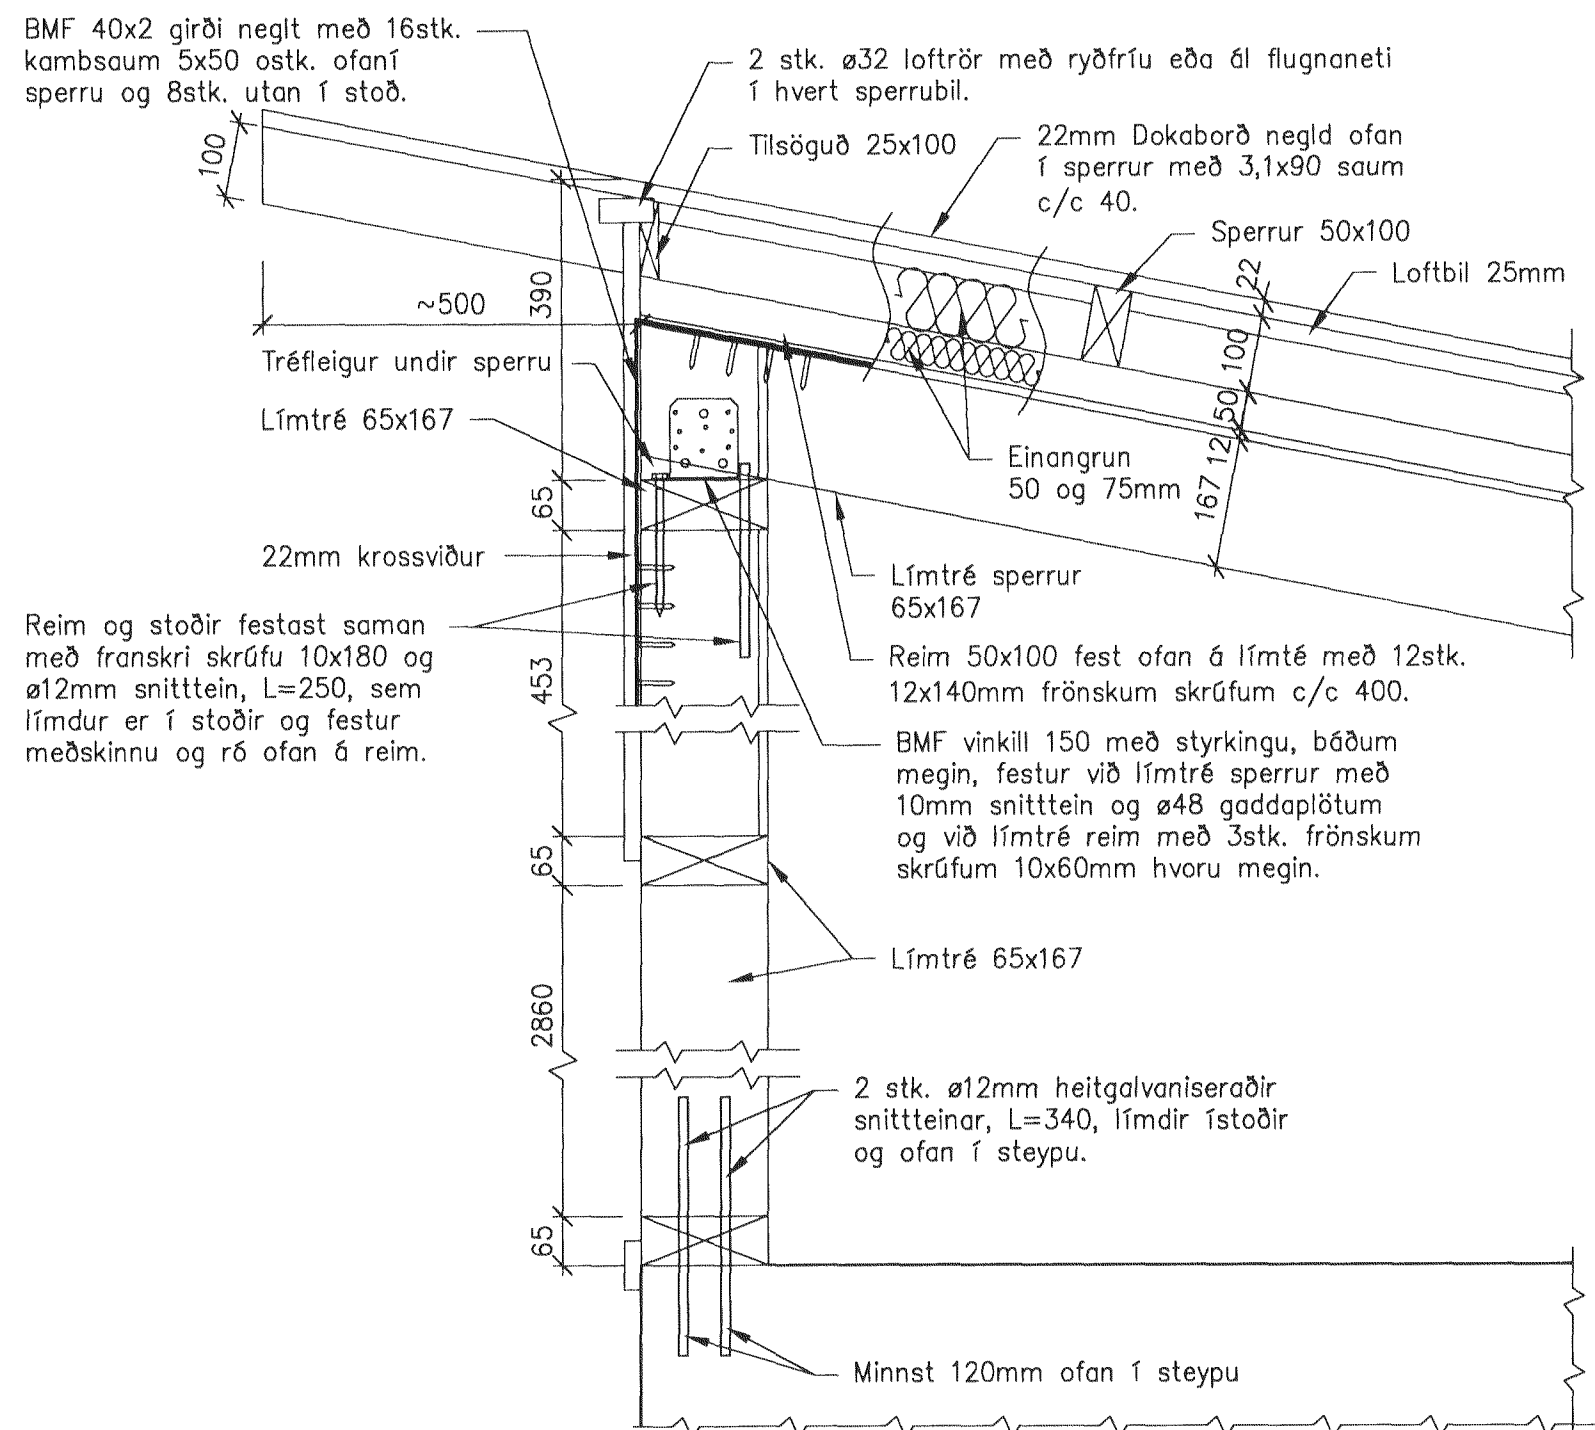

Samþykkt þann

30 AUG 2011

Byggingaútlitruinn / Hafnarfirði
F.h. Hrólfur S. Gunnlaugsson

a SNIÐ
003 1:10

b SNIÐ
003 1:10

c SNIÐ
003 1:10

d SNIÐ
- 1:10

SAMÞYKKT:
Ragnheiður
ét. 060248-5119