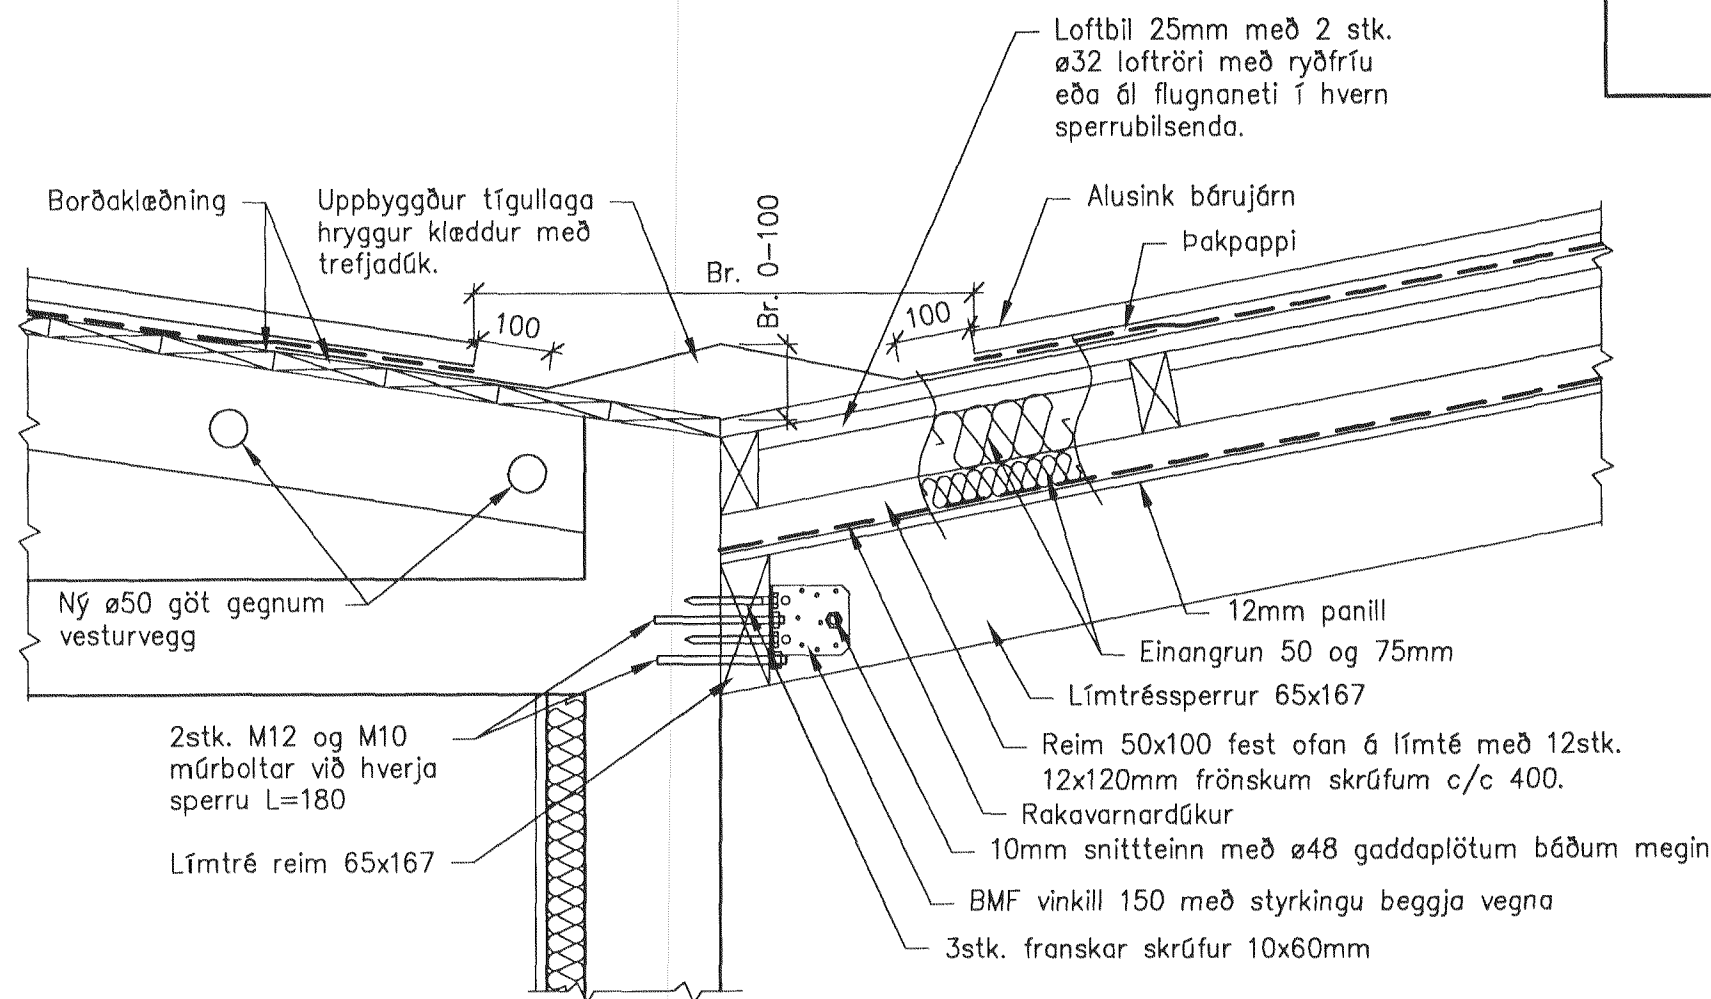

Samþykkt þann

30 AUG 2011

Byggingaútlitruinn / Hafnarfirði
F.h. Hrólfur S. Gunnlaugsson

a SNIÐ
003 1:10

b SNIÐ
003 1:10

c SNIÐ
003 1:10

d SNIÐ
- 1:10

SAMÞYKKT:
Ragnheiður
ét. 060248-5119