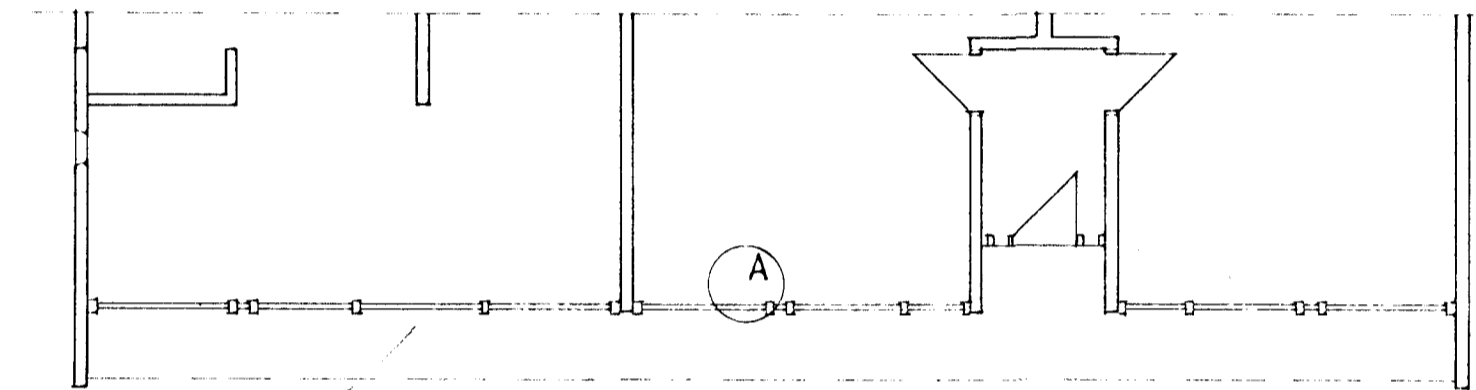

SNID. M = 1:1.

SNID. M = 1:1.

Skurður í undirstykki við opnanlegan hlera.

① Toppengdir hlerar með hornalamin. Breidd sú sama og, á plötum framan við vegg milli íbúða. ②

Grunnmynd. M = 1:100.

SNID. M=1:1

Skurður í hurð við undirstykki.