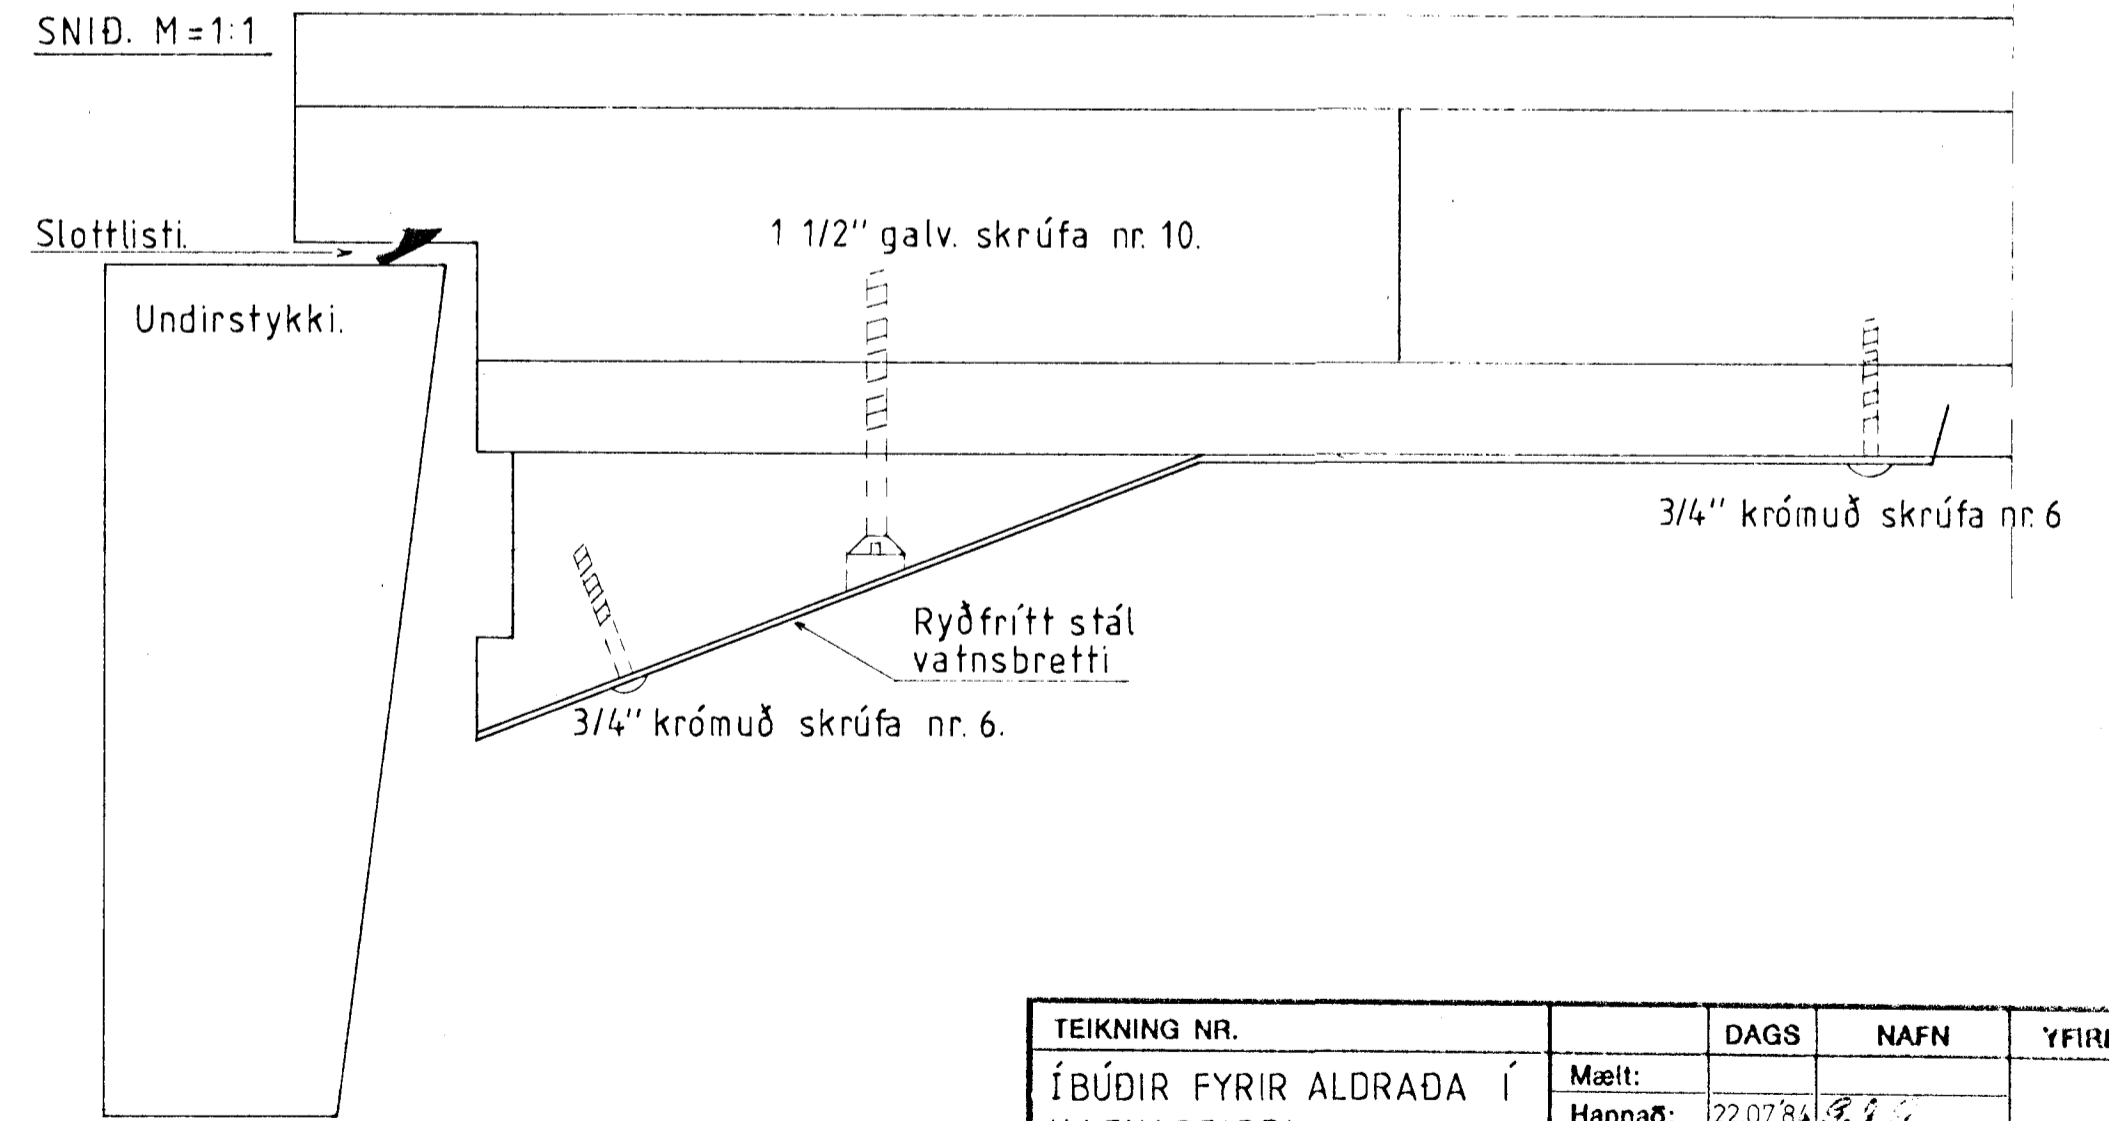

SNID. M = 1:1.

SNID. M = 1:1.

Skurður í undirstykki við opnanlegan hlera.

① Toppengdir hlerar með hornalamin. Breidd sú sama og, á plötum framan við vegg milli íbúða. ②

Grunnmynd. M = 1:100.

SNID. M=1:1

Skurður í hurð við undirstykki.