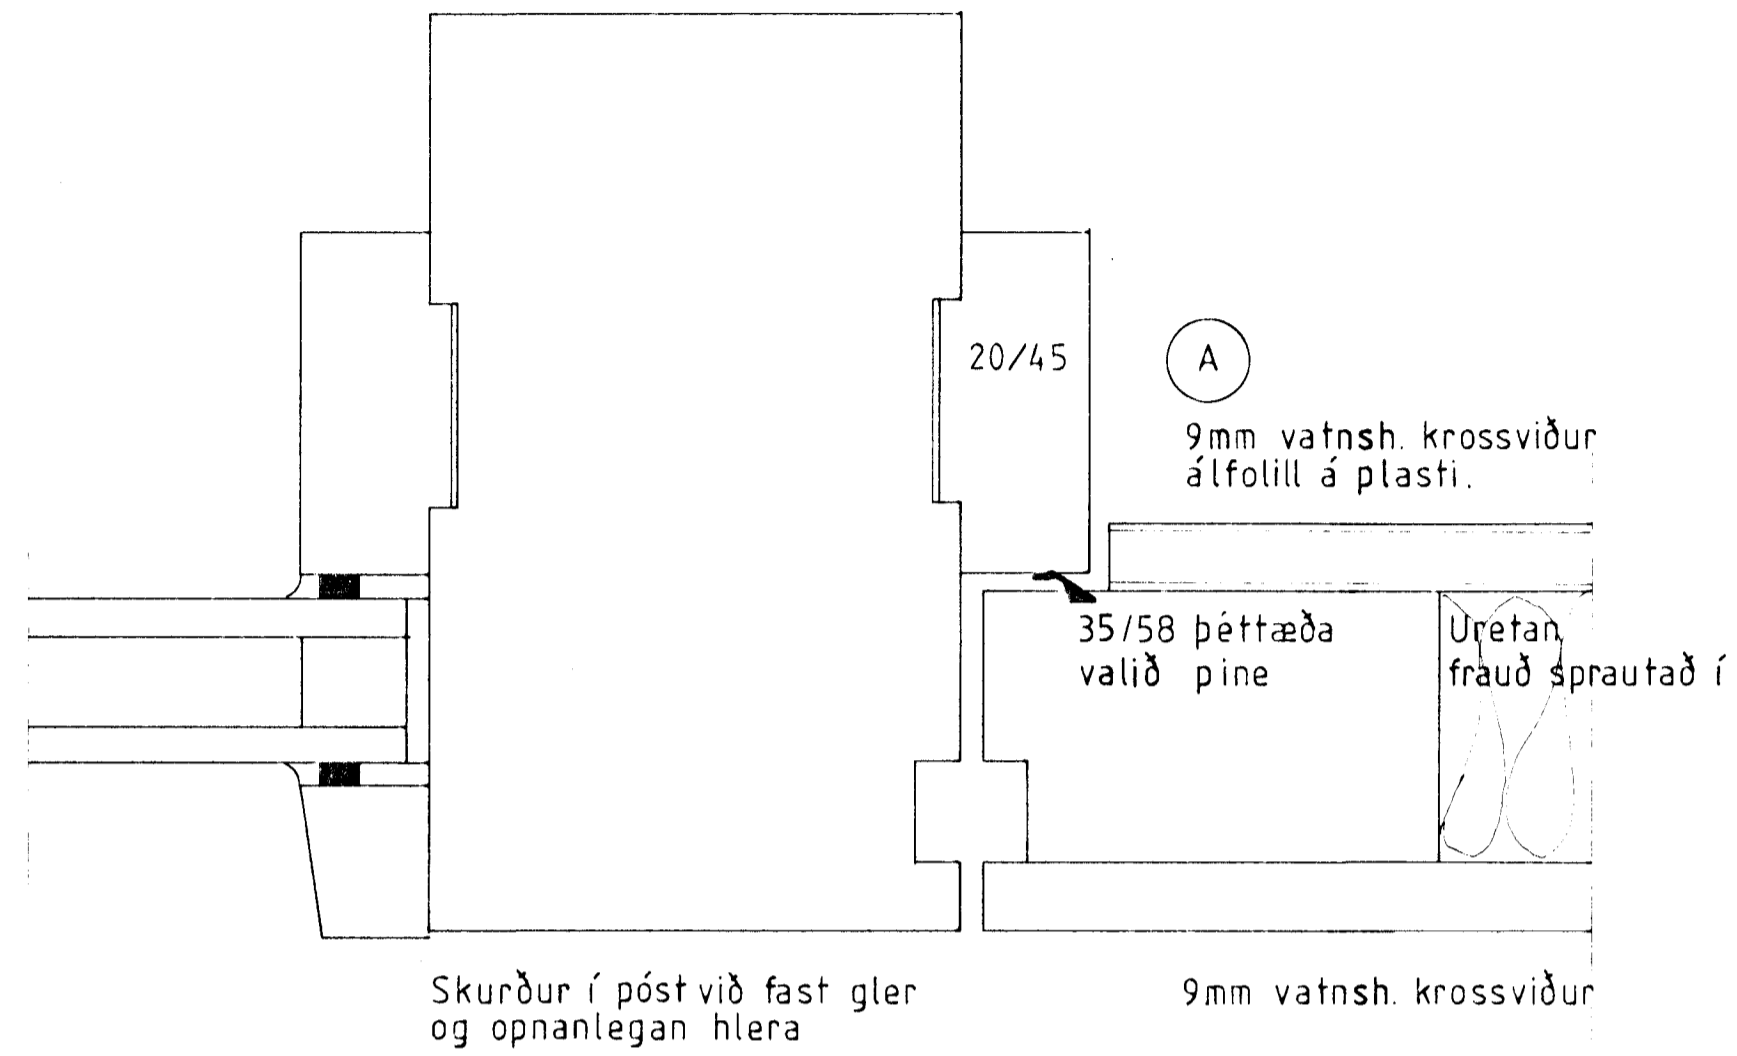

SNID. M = 1:1.

SNID. M = 1:1.

Skurður í undirstykki við opnanlegan hlera.

① Toppengdir hlerar með hornalamin. Breidd sú sama og, á plötum framan við vegg milli íbúða. ②

Grunnmynd. M = 1:100.

SNID. M=1:1

Skurður í hurð við undirstykki.