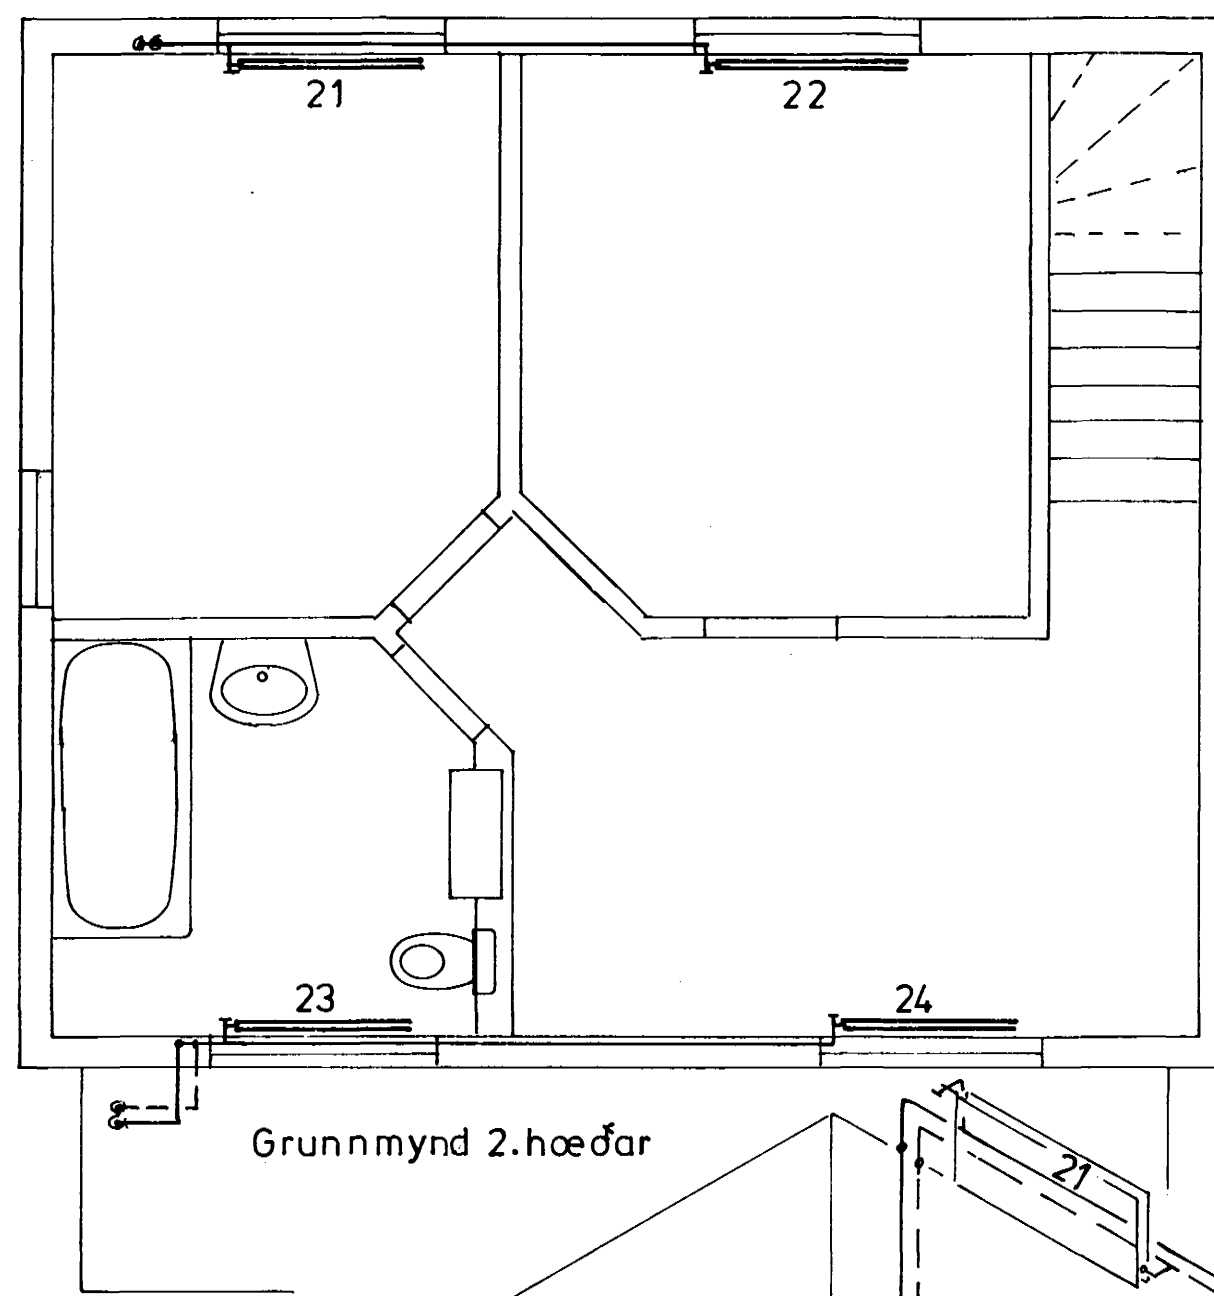

Grunnmynd 1. hæðar

Grunnmynd 2. hæðar

Grunnmynd kjallara

Rúmmynd

Ofnategund: Stelrad (Húsasmiðjan)

ofn. nr.	gerð.	stærð, H x L mm.	afköst, kcal/klst.
01	20	600 x 1300	~700
02	20	600 x 1300	~700
03	10	600 x 600	~350
04	10	600 x 600	~350
11	22	600 x 1300	718
12	22	600 x 1300	718
13	22	600 x 1300	718
14	22	400 x 1600	1365
21	22	600 x 1300	718
22	22	600 x 1300	718
23	22	600 x 1300	718
24	22	600 x 1300	718

Ofnategund: pottofnar

05	16 el. 4 lg. ~560 x 800 x 140
15	23 el. 4 lg. ~730 x 1270 x 140

Ónefd mál á lögnum eru $\varnothing 10$ mm

Verkefni: Alfaskейð 6, Hafnarfirði
Breyting á húsi - lagnateikningar
Hitalagir, grunnmyndir, rúmmynd
Mkv. ~ 1:50
Baldvin Gestsson, verkfr.
nív. 99 Baldvin Gestsson Blað nr. 2 af 4