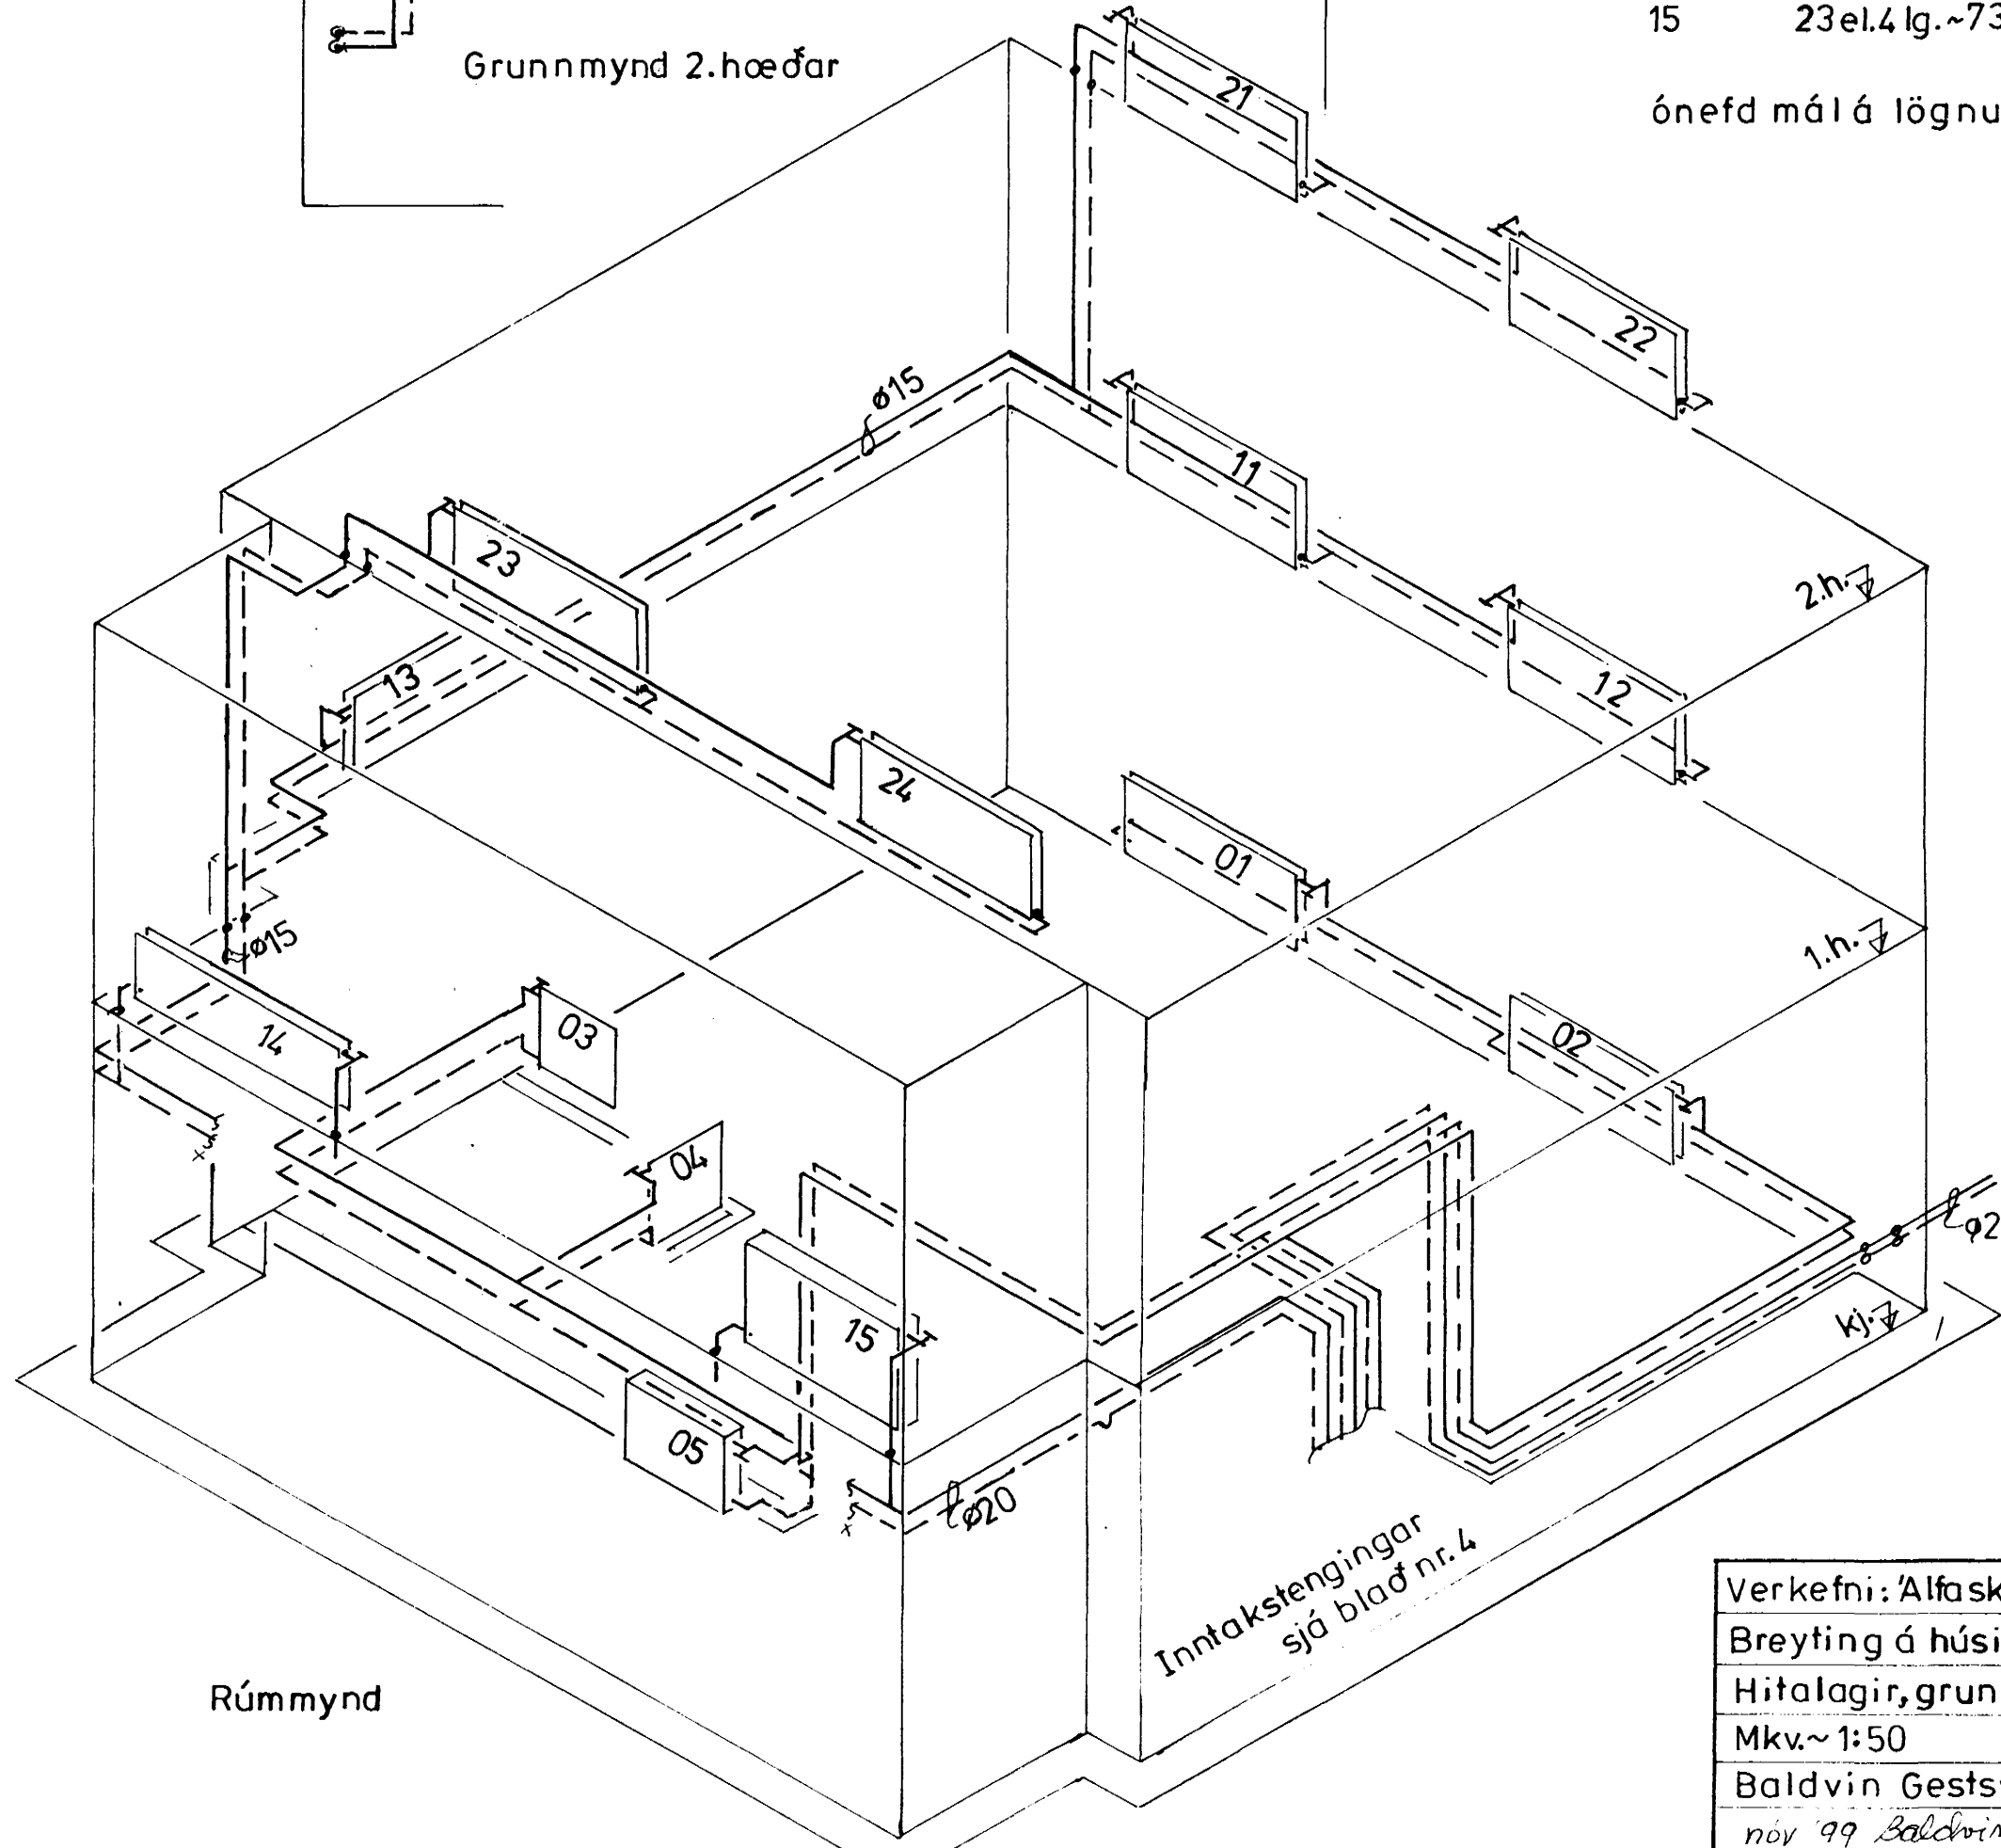

Grunnmynd 1. hæðar

Grunnmynd 2. hæðar

Grunnmynd kjallara

Rúmmynd

Ofnategund: Stelrad (Húsasmiðjan)

ofn. nr.	gerð.	stærð, H x L mm.	afköst, kcal/klst.
01	20	600 x 1300	~700
02	20	600 x 1300	~700
03	10	600 x 600	~350
04	10	600 x 600	~350
11	22	600 x 1300	718
12	22	600 x 1300	718
13	22	600 x 1300	718
14	22	400 x 1600	1365
21	22	600 x 1300	718
22	22	600 x 1300	718
23	22	600 x 1300	718
24	22	600 x 1300	718

Ofnategund: pottofnar

05	16 el. 4 lg. ~560 x 800 x 140
15	23 el. 4 lg. ~730 x 1270 x 140

Ónefd mál á lögnum eru $\varnothing 10$ mm

Verkefni: Alfaskейð 6, Hafnarfirði
Breyting á húsi - lagnateikningar
Hitalagir, grunnmyndir, rúmmynd
Mkv. ~ 1:50
Baldvin Gestsson, verkfr.
nív. 99 Baldvin Gestsson Blað nr. 2 af 4