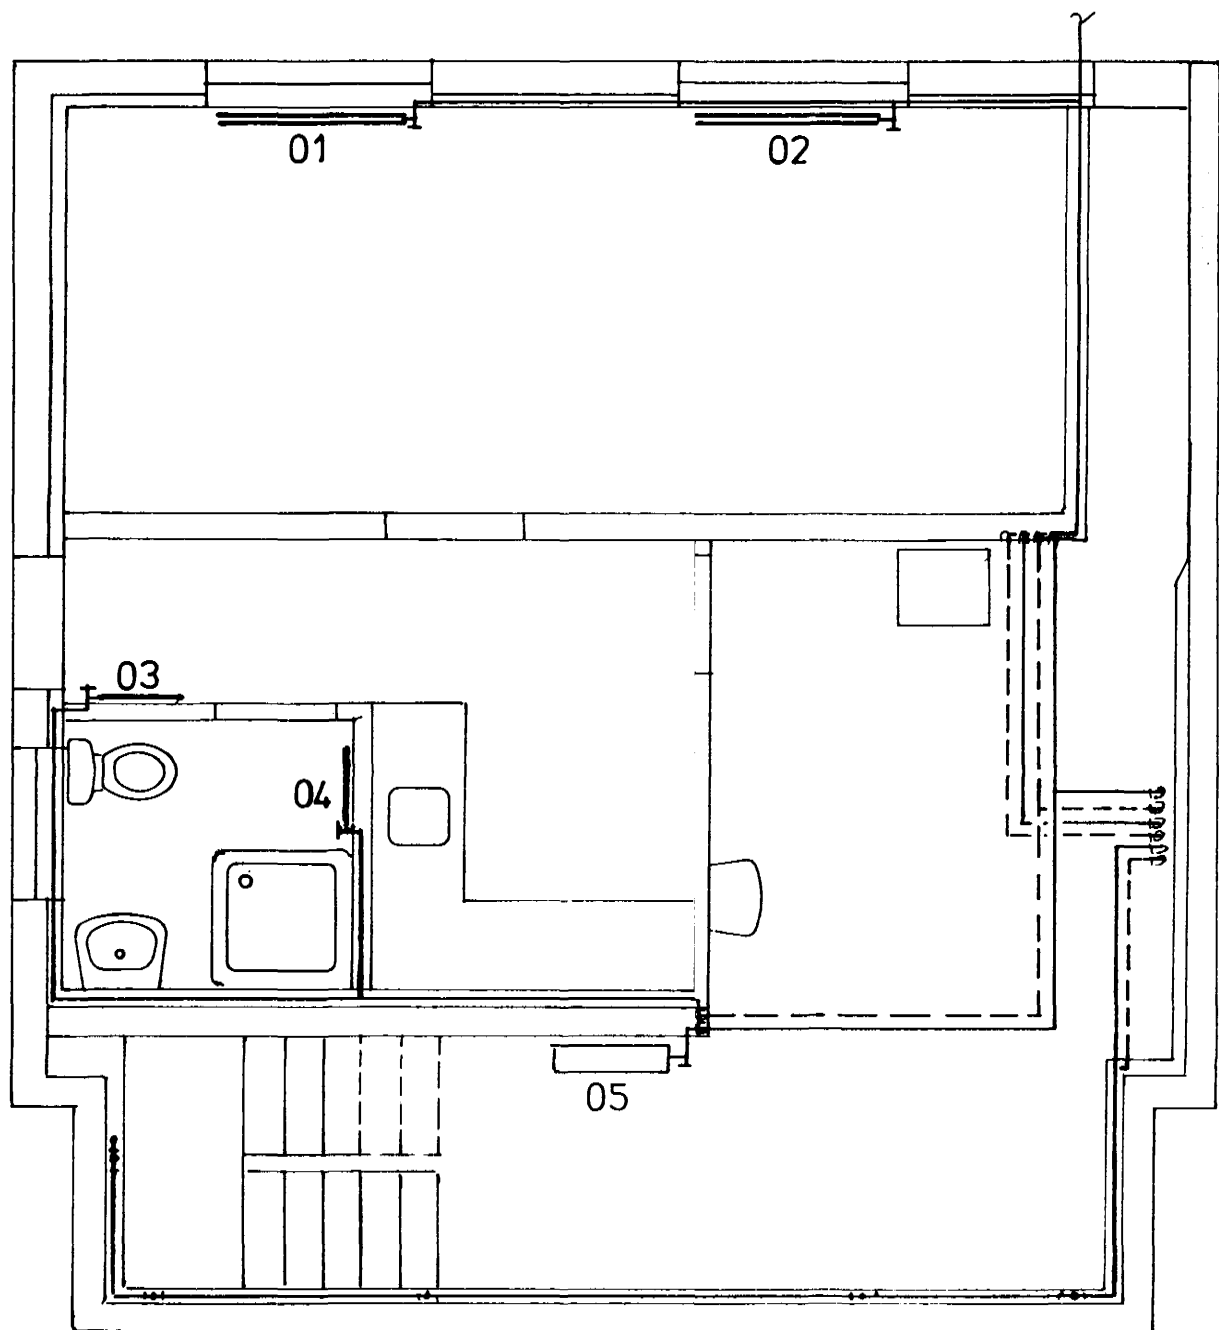

Grunnmynd 1. hæðar

Grunnmynd 2. hæðar

Grunnmynd kjallara

Rúmmynd

Ofnategund: Stelrad (Húsasmiðjan)

ofn. nr.	gerð.	stærð, H x L mm.	afköst, kcal/klst.
01	20	600 x 1300	~700
02	20	600 x 1300	~700
03	10	600 x 600	~350
04	10	600 x 600	~350
11	22	600 x 1300	718
12	22	600 x 1300	718
13	22	600 x 1300	718
14	22	400 x 1600	1365
21	22	600 x 1300	718
22	22	600 x 1300	718
23	22	600 x 1300	718
24	22	600 x 1300	718

Ofnategund: pottofnar

05	16 el. 4 lg. ~560 x 800 x 140
15	23 el. 4 lg. ~730 x 1270 x 140

Ónefd mál á lögnum eru $\varnothing 10$ mm

Verkefni: Alfaskейð 6, Hafnarfirði
Breyting á húsi - lagnateikningar
Hitalagir, grunnmyndir, rúmmynd
Mkv. ~ 1:50
Baldvin Gestsson, verkfr.
nív. 99 Baldvin Gestsson Blað nr. 2 af 4