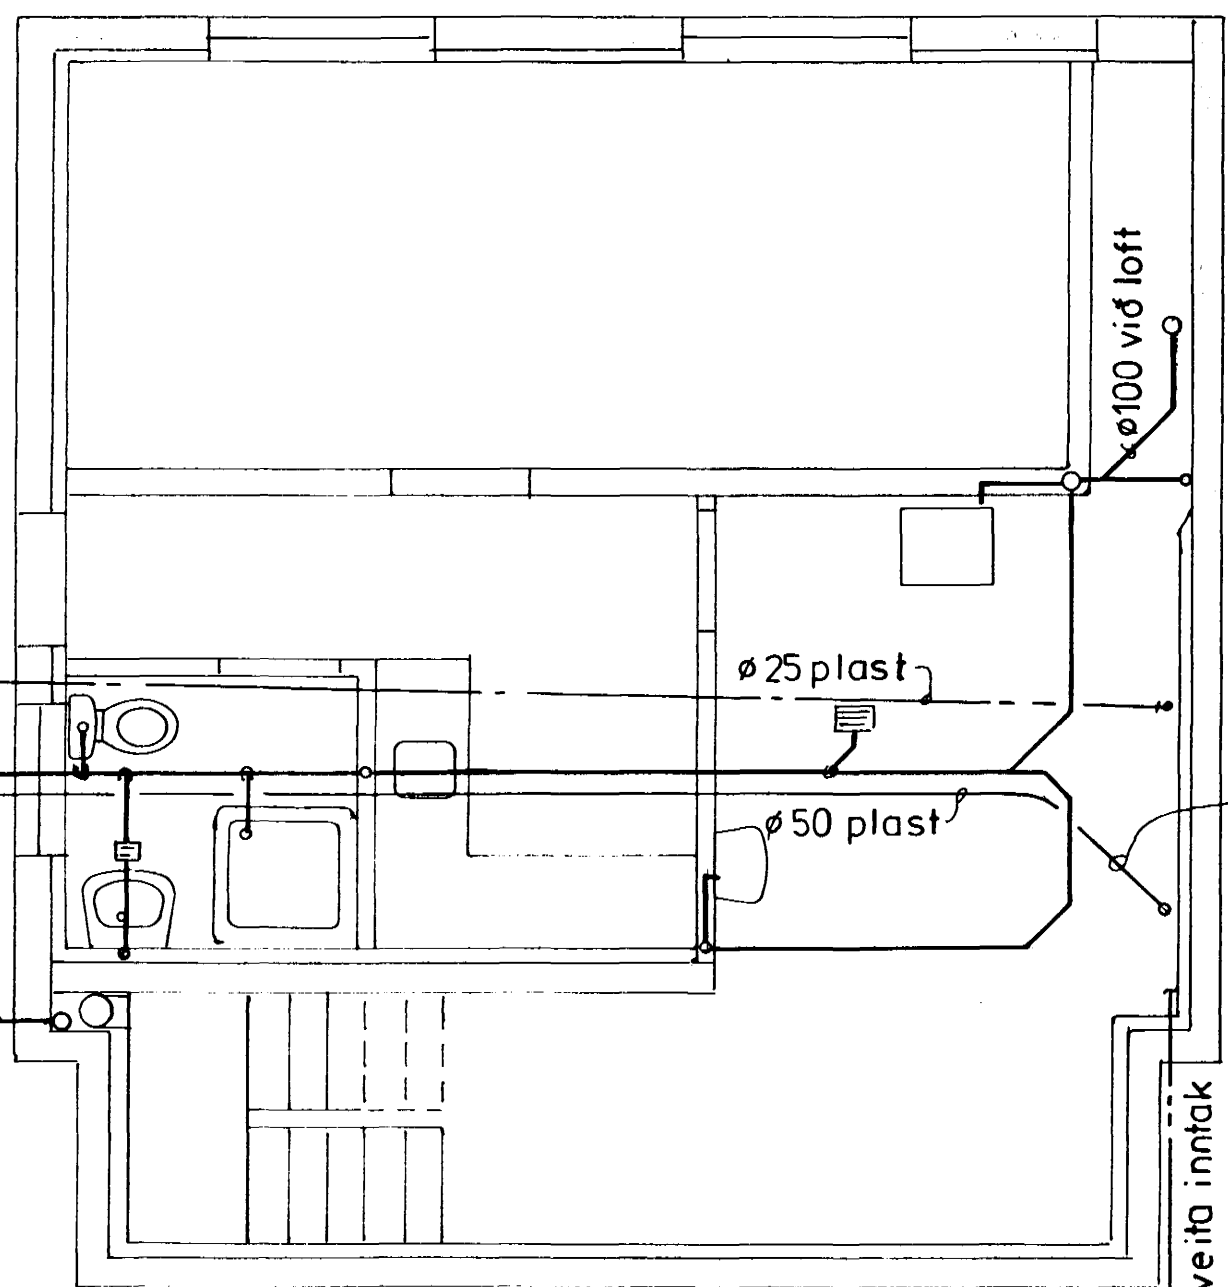

Grunnmynd 1.hæðar

Grunnmynd 2.hæðar

- Lagnir í grunni #100-PL
- HL handlaug
- BK baðkar
- VS vatnssalerni
- EV eldhúsvaskur
- SV skolvaskur
- ÞV þvottavél

Grunnmynd kjallara

Sérlögn
v/afrenslis
frá hitaveitu

Rúmmynd

Byggingatillitri Hafnarfjarðar
Afgreitt þann
20. DES. 1999
Sigurbjartur Halldorsson

Verkefni: Alfáskeið 6, Hafnarfirði
Breyting á húsi - lagnateikningar
Frárenslis, grunnmyndir, rúmmynd
Mkv.~1:50
Baldvin Gestsson, verkfr.
nóv. '99 Baldvin Gestsson Blað nr.3 af 4