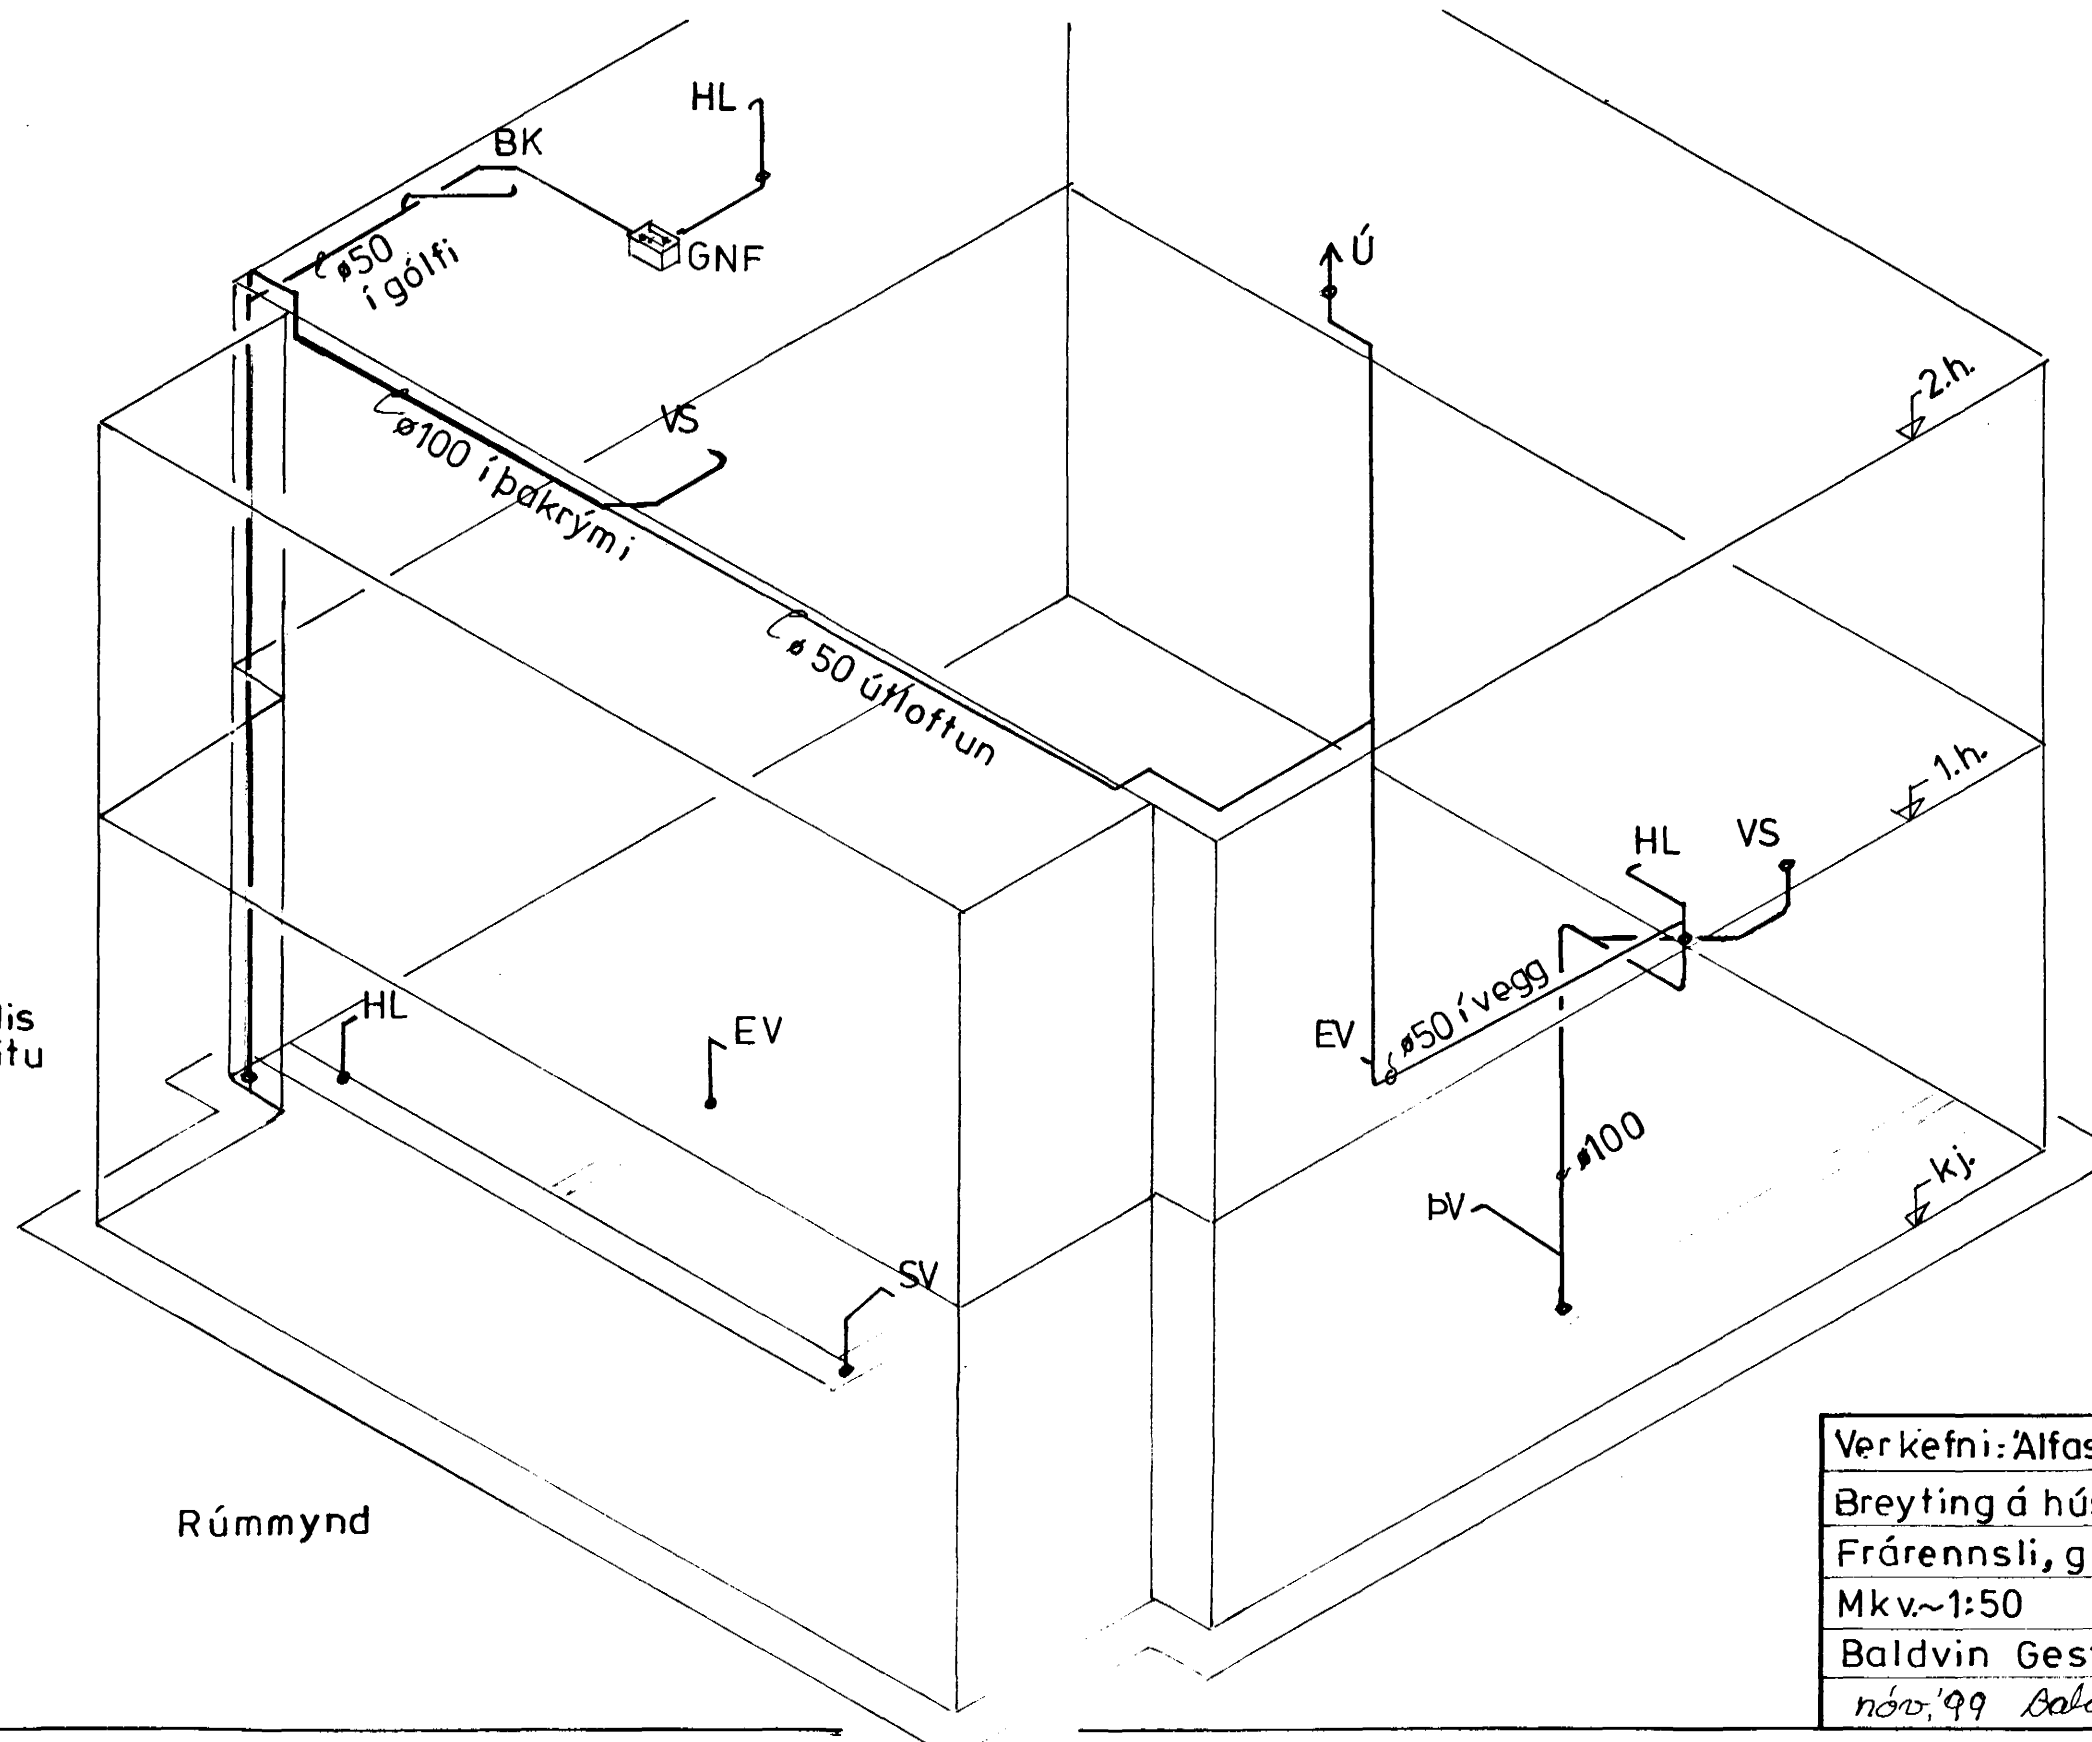

Grunnmynd 1.hæðar

Grunnmynd 2.hæðar

- Lagnir í grunni #100-PL
- HL handlaug
- BK baðkar
- VS vatnssalerni
- EV eldhúsvaskur
- SV skolvaskur
- ÞV þvottavél

Grunnmynd kjallara

Sérlögn
v/afrenslis
frá hitaveitu

Rúmmynd

Byggingatillitri Hafnarfjarðar
Afgreitt þann
20. DES. 1999
Sigurbjartur Halldorsson

Verkefni: Alfáskeið 6, Hafnarfirði
Breyting á húsi - lagnateikningar
Frárenslis, grunnmyndir, rúmmynd
Mkv.~1:50
Baldvin Gestsson, verkfr.
nóv. '99 Baldvin Gestsson Blað nr.3 af 4