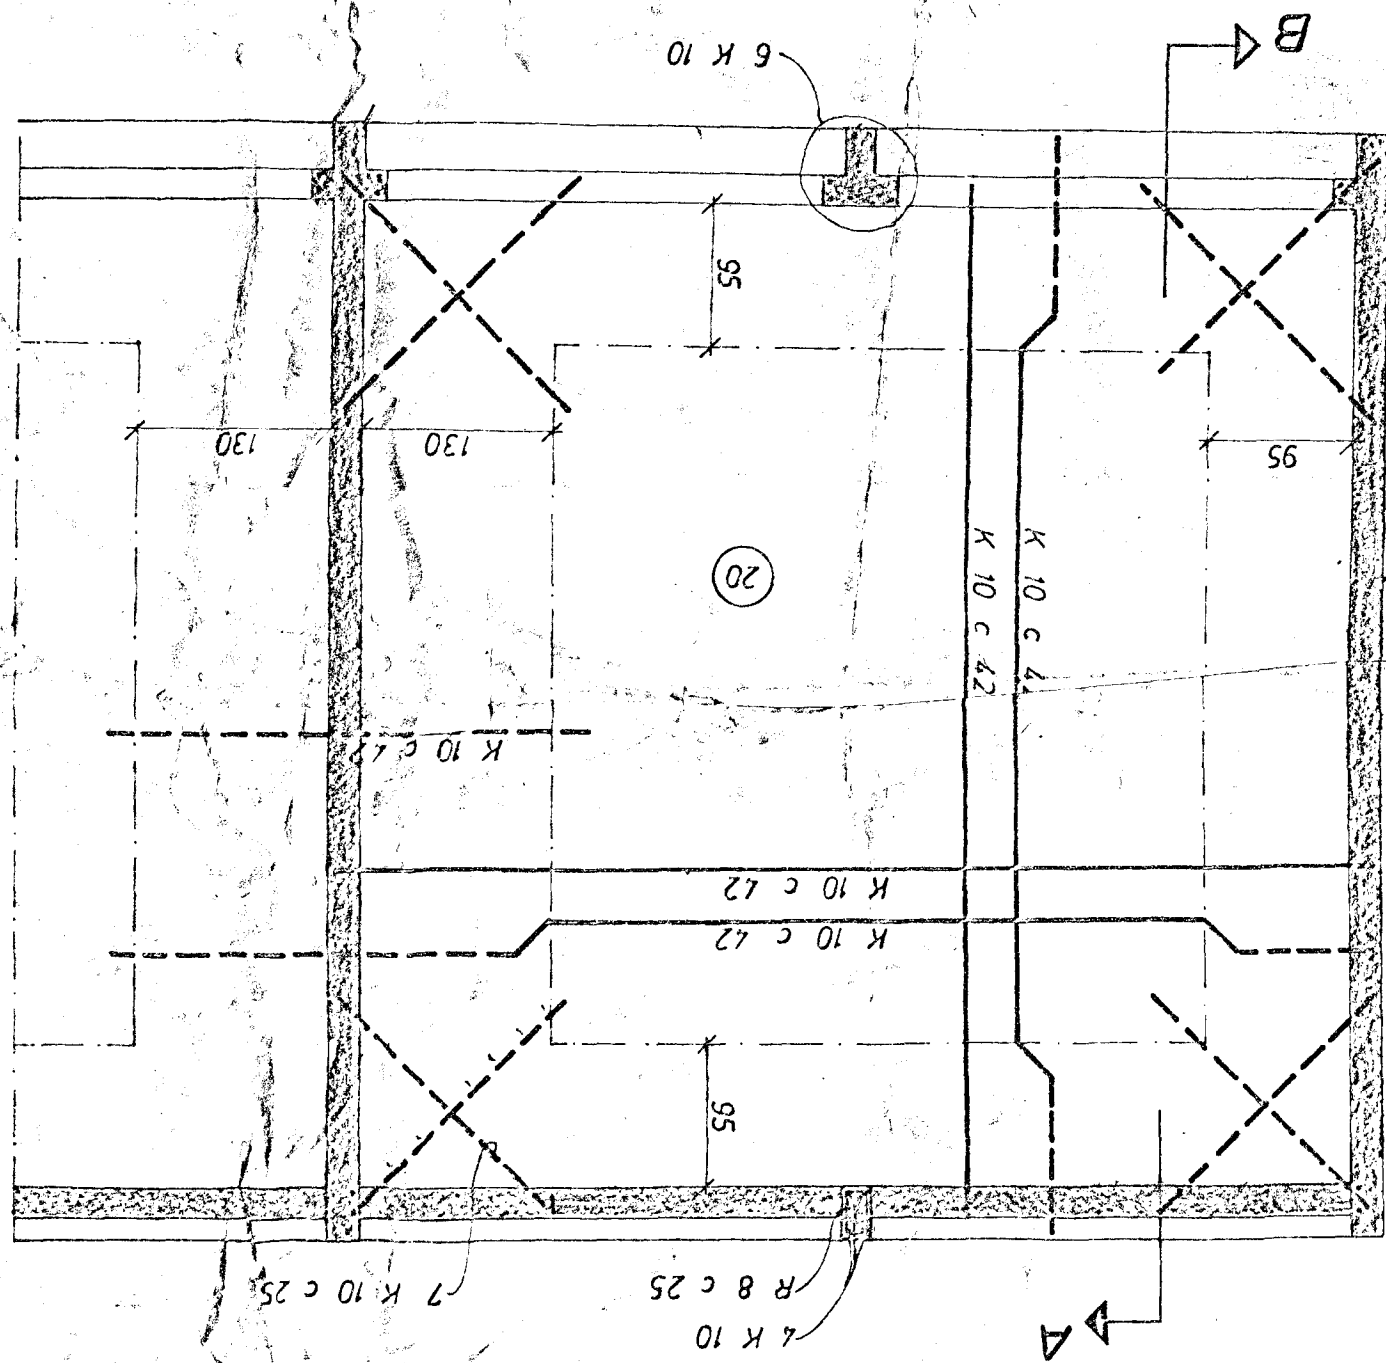

1 VEGGJUM OG LOFTPLOTU S 160  
 K MERKIR KAMBSTAL KS 40  
 C TJARLÉGD MILLI JARNA MIDJU A MIDJU  
 (20) FLOTUÞYKKI 1 cm  
 TÄKNAR JARN 1 EFRI BRUN PLOTU  
 NEDRI  
 UPPMED, UNDR OG YFIR MURÖP KOMI 2 K D.  
 60 cm UT FYRIR ÖP.