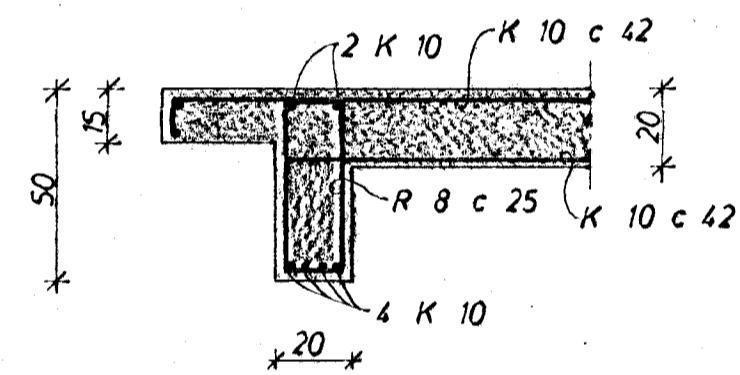

SNID A 1:20

SNID B 1:20

1 VEGGJUM OG LOFTPLÖTU S 160
 K MERKIR KAMBSTAL KS 40
 c — FJARLÆGD MILLI JARNA MIDJU A MIDJU
 (20) PLÖTUÞYKKT 1 cm
 - - - TÄKNAR JARN I EFRI BRÜN PLÖTU
 - - - - - NEDRI
 UPPMÆÐ, UNDIR OG YFIR MÚROP KOMI 2 K 10,
 60 cm ÚT FYRIR OP