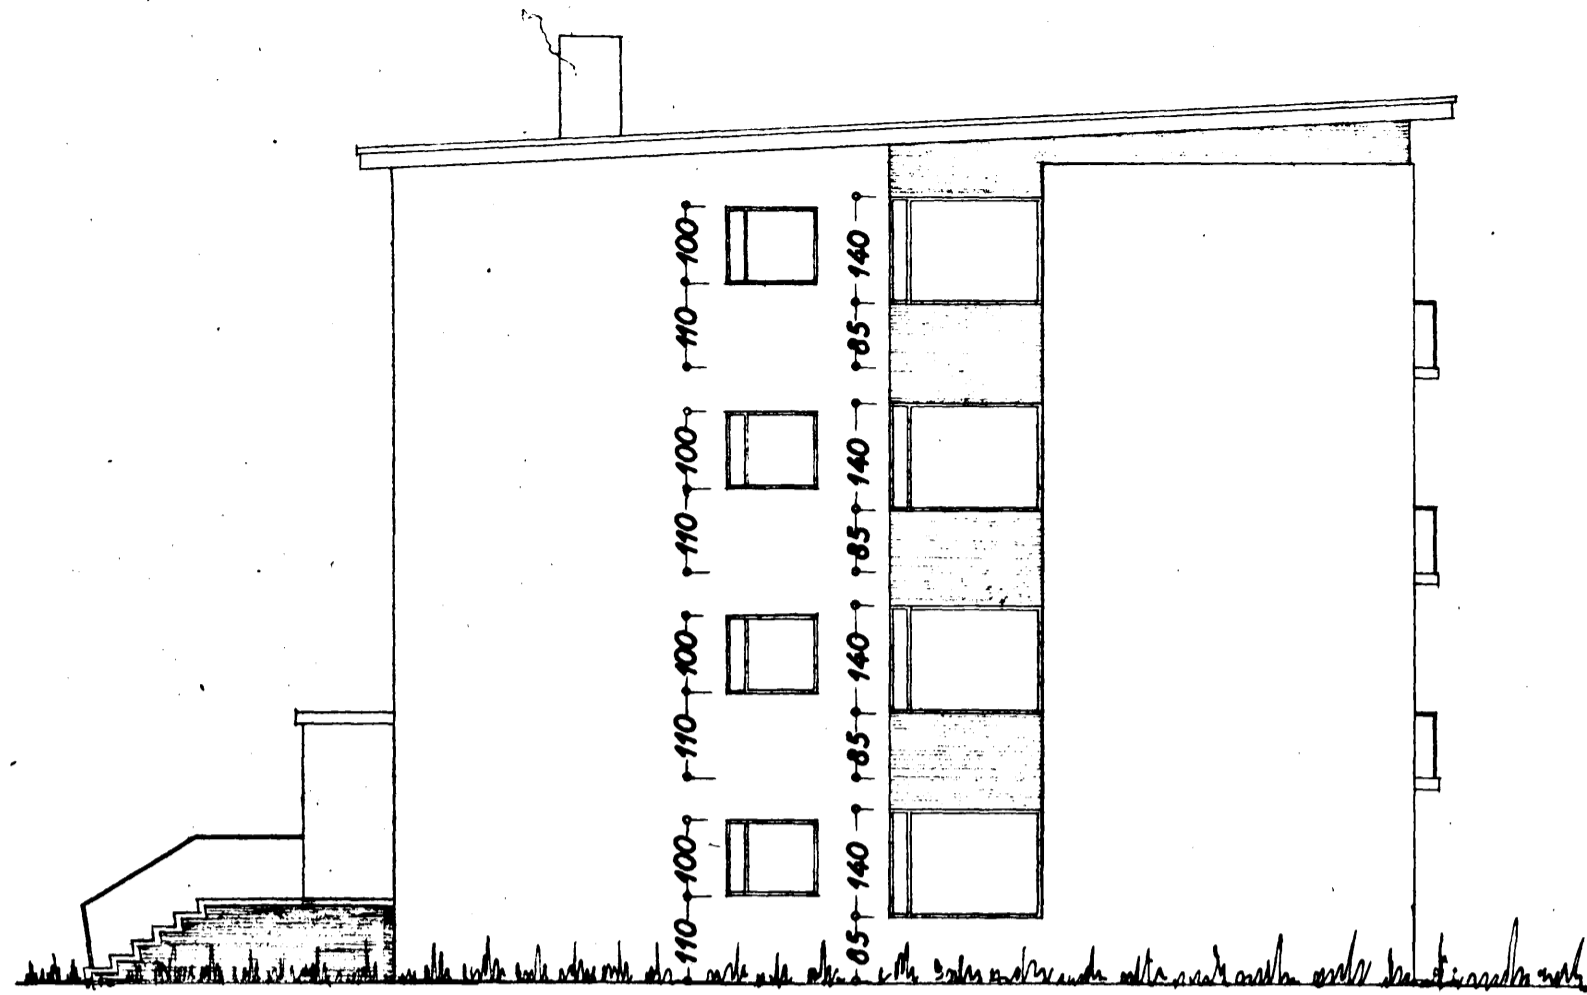

Snið: A-A

Norðvestur

Suðaustur

ALFASKEIÐ

AFSTÖÐUMYND
1:1000

BREYTING

gerð á jarðhæð
(Sjá blöð 6)

Matvæð. á ág. 64
F. 1/19

ALFASKEIÐ NR
Verktækni h.f.

BLAD 2

Snið } 1:100
Útíl }

Afstöðumynd 1:1000

Matvæð. á ág. 1964
F. 1/19