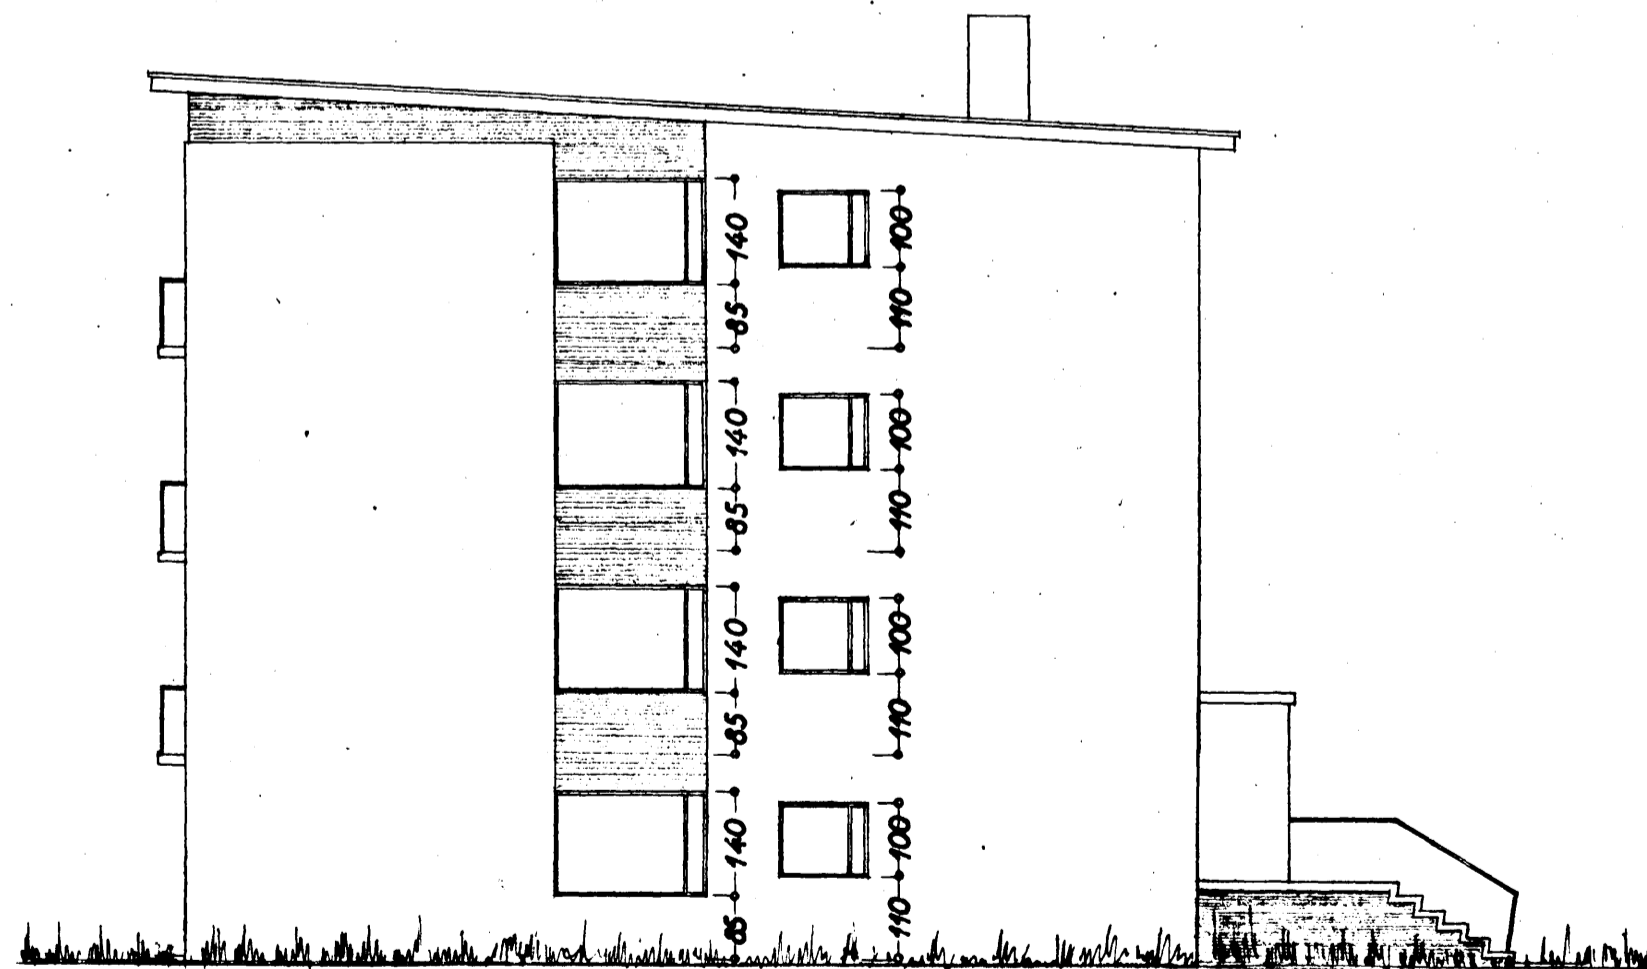

Snið: A-A

Norðvestur

Suðaustur

ALFASKEIÐ

AFSTÖÐUMYND
1:1000

BREYTING

gerð á jarðhæð
(Sjá blöð 6)

Matvæð. á ág. 64
F. 1/19

ALFASKEIÐ NR
Verktækni h.f.

BLAD 2

Snið } 1:100
Útíl }

Afstöðumynd 1:1000

Matvæð. á ág. 1964
F. 1/19