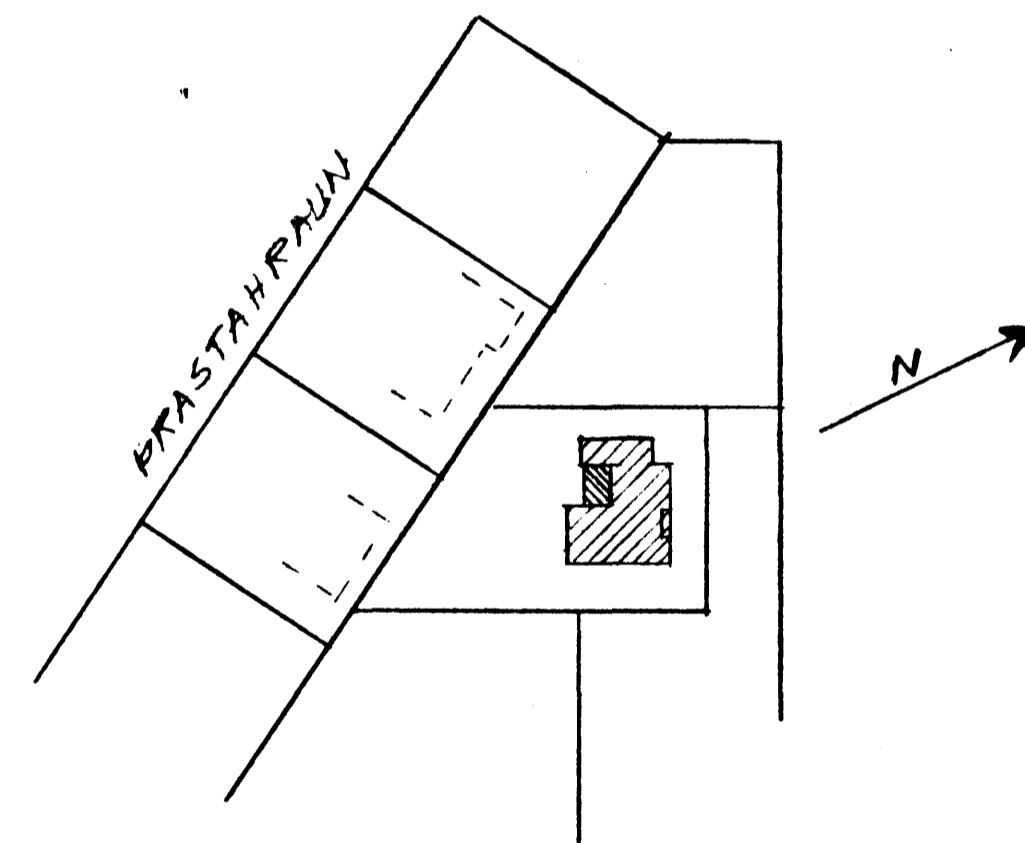

ÁLFASKEIÐ NR 73 VÍÐBÓT

M=1:100

0110 - 0730 . 03

Samþykkt á fundi bygginga-
nefndar þ. 27.6 1984
BYGGINGAFULLTRÚÐIN
Í HAFNARFIRÐI
[Signature]

SÚÐ-VESTUR

NORÐ-AUSTUR

SÚÐ-AUSTUR

NORÐ-VESTUR

SNEIÐING

AFSTÖÐUMYND 1:1000

GRUNNMYND

FYRRI TEIKNING, SEM HÚSIÐ ER BYGGT
EFTIR ER DAGS. ÁGUST 1964 OG
BÆYTING DAGS. APRIL 1965. VÍÐBÓT
Á ÞESSARI TEIKNINGU ER GLERSKÁLI

HAFNARF. JUNI 1984

Byggn. R. Þorsteinsson