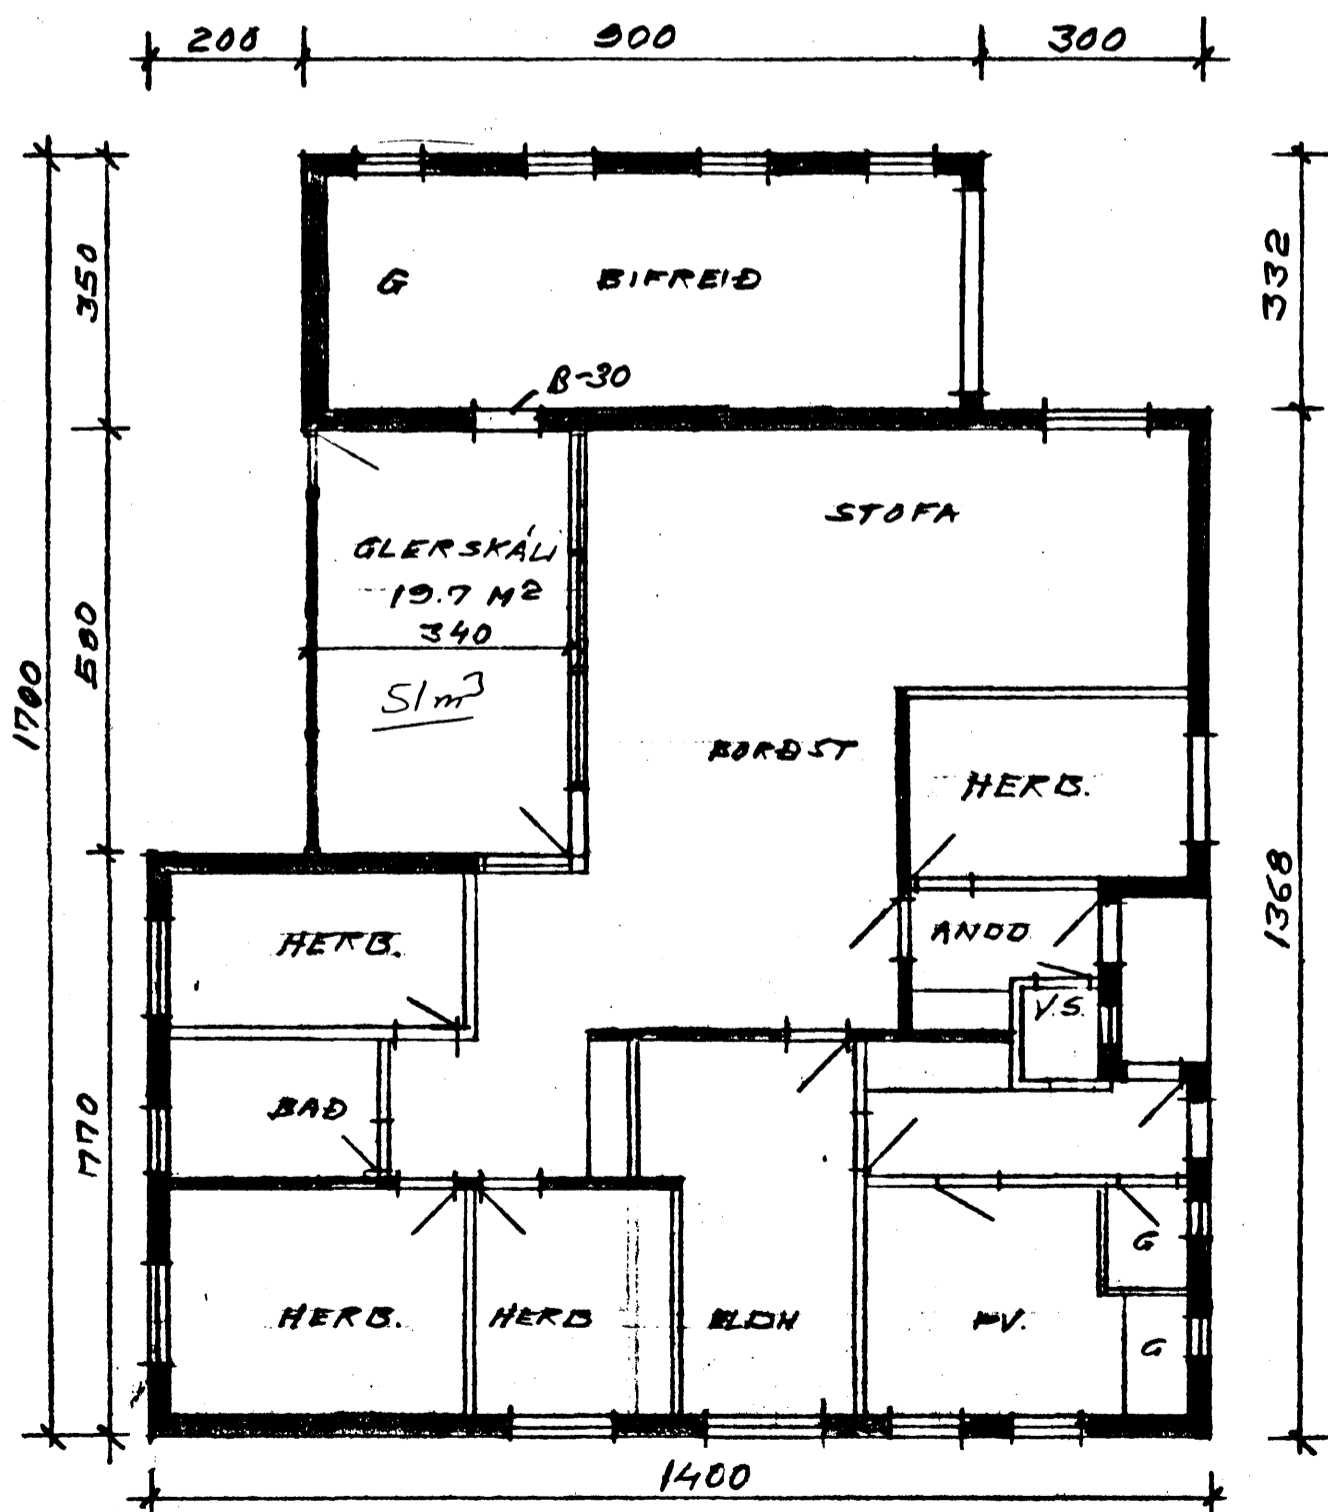

ÁLFASKEIÐ NR 73 VÍÐBÓT

M=1:100

0110 - 0730 . 03

Samþykkt á fundi bygginga-
nefndar þ. 27.6 1984
BYGGINGAFULLTRÚÐIN
Í HAFNARFIRÐI
[Signature]

SÚÐ-VESTUR

NORÐ-AUSTUR

SÚÐ-AUSTUR

NORÐ-VESTUR

SNEIÐING

AFSTÖÐUMYND 1:1000

GRUNNMYND

FYRRI TEIKNING, SEM HÚSIÐ ER BYGGT
EFTIR ER DAGS. ÁGUST 1964 OG
BÆYTING DAGS. APRIL 1965. VÍÐBÓT
Á ÞESSARI TEIKNINGU ER GLERSKÁLI

HAFNARF. JUNI 1984

Byggn. R. Þorsteinsson