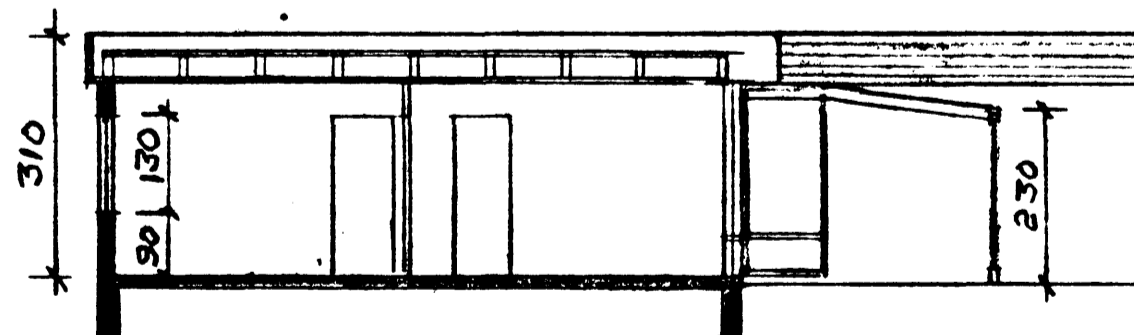

ÁLFASKEIÐ NR 73 VÍÐBÓT

M=1:100

0110 - 0730 . 03

Samþykkt á fundi bygginga-
nefndar þ. 27.6 1984
BYGGINGAFULLTRÚÐIN
Í HAFNARFIRÐI
[Signature]

SÚÐ-VESTUR

NORÐ-AUSTUR

SÚÐ-AUSTUR

NORÐ-VESTUR

SNEIÐING

AFSTÖÐUMYND 1:1000

GRUNNMYND

FYRRI TEIKNING, SEM HÚSIÐ ER BYGGT
EFTIR ER DAGS. ÁGUST 1964 OG
BÆYTING DAGS. APRIL 1965. VÍÐBÓT
Á ÞESSARI TEIKNINGU ER GLERSKÁLI

HAFNARF. JUNI 1984

Byggn. R. Þorsteinsson