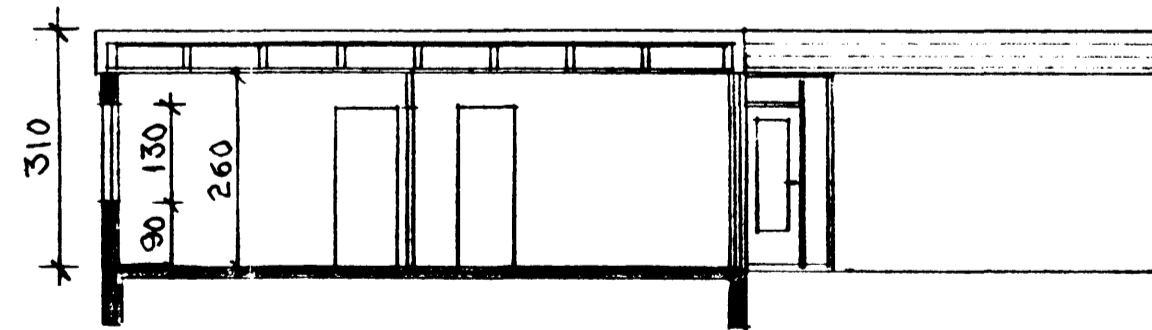

ALFASKEIÐ NR. 73

M = T:100

SNEIÐING

ELATARM. 186.0 M²

AFSTÖÐUMYND 1:1000

BREYTING 10-4-65 BBN

HAFNARF. ÁGÚST 1964

Þjórn B. Köskuldsson

BYGGINGAVERKFRÆÐINGUR