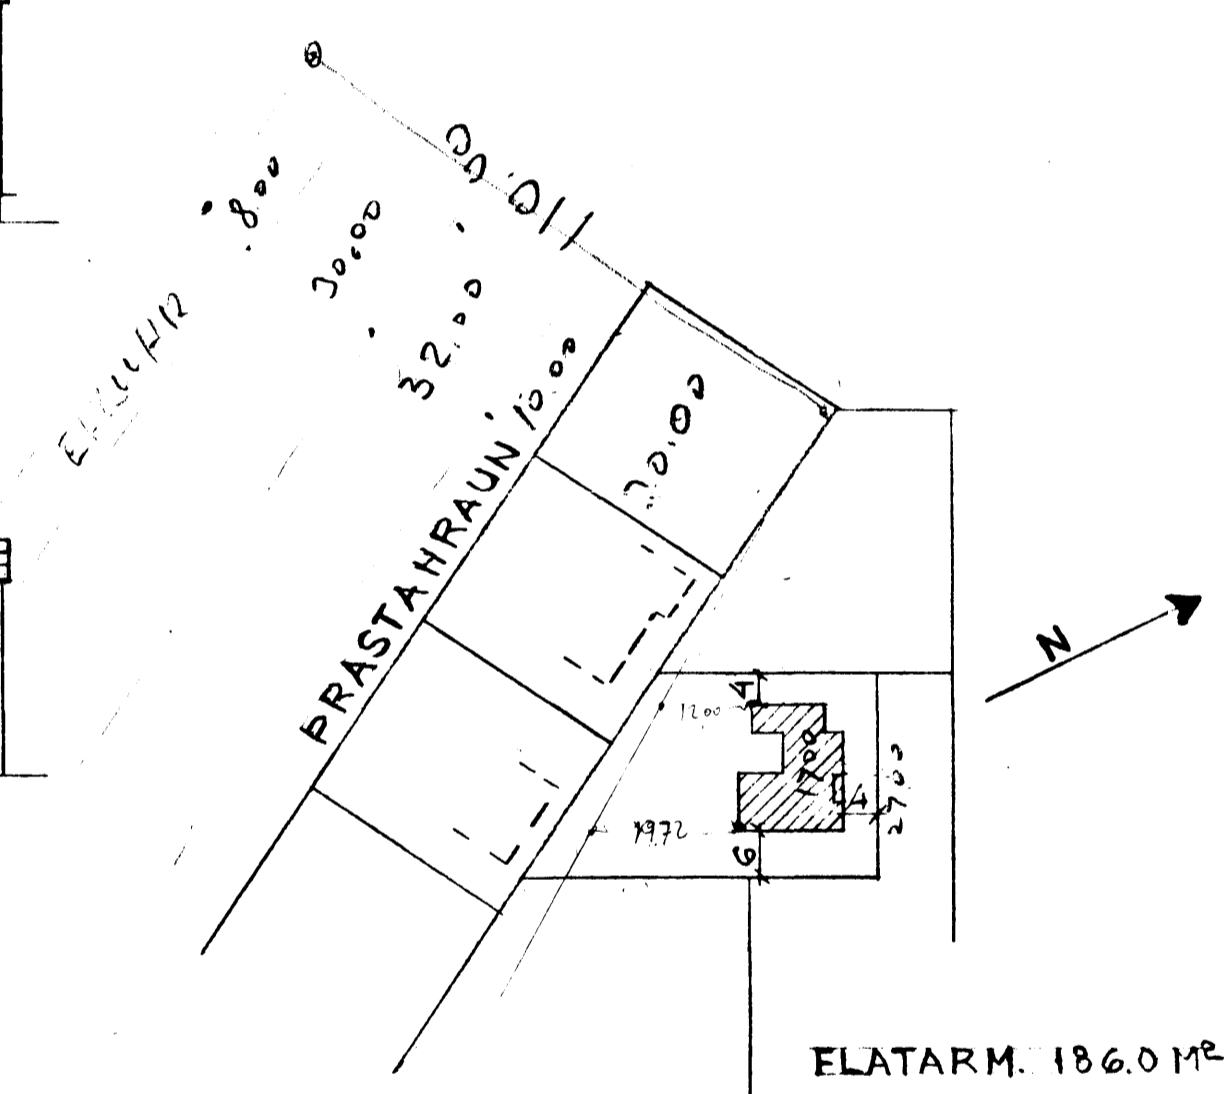

ALFASKEIÐ NR. 73

M = T:100

SUB-VESTUR

NORÐ-AUSTUR

SUB-AUSTUR

NORÐ-VESTUR

SNEIÐING

GRÜNNMYND

ELATARM. 186.0 M<sup>2</sup>

AFSTÖÐUMYND 1:1000

BREYTING 10-4-65 BBN

HAFNARF. ÁGÚST 1964

Þjórn B. Köskuldsson

BYGGINGAVERKFRÆÐINGUR