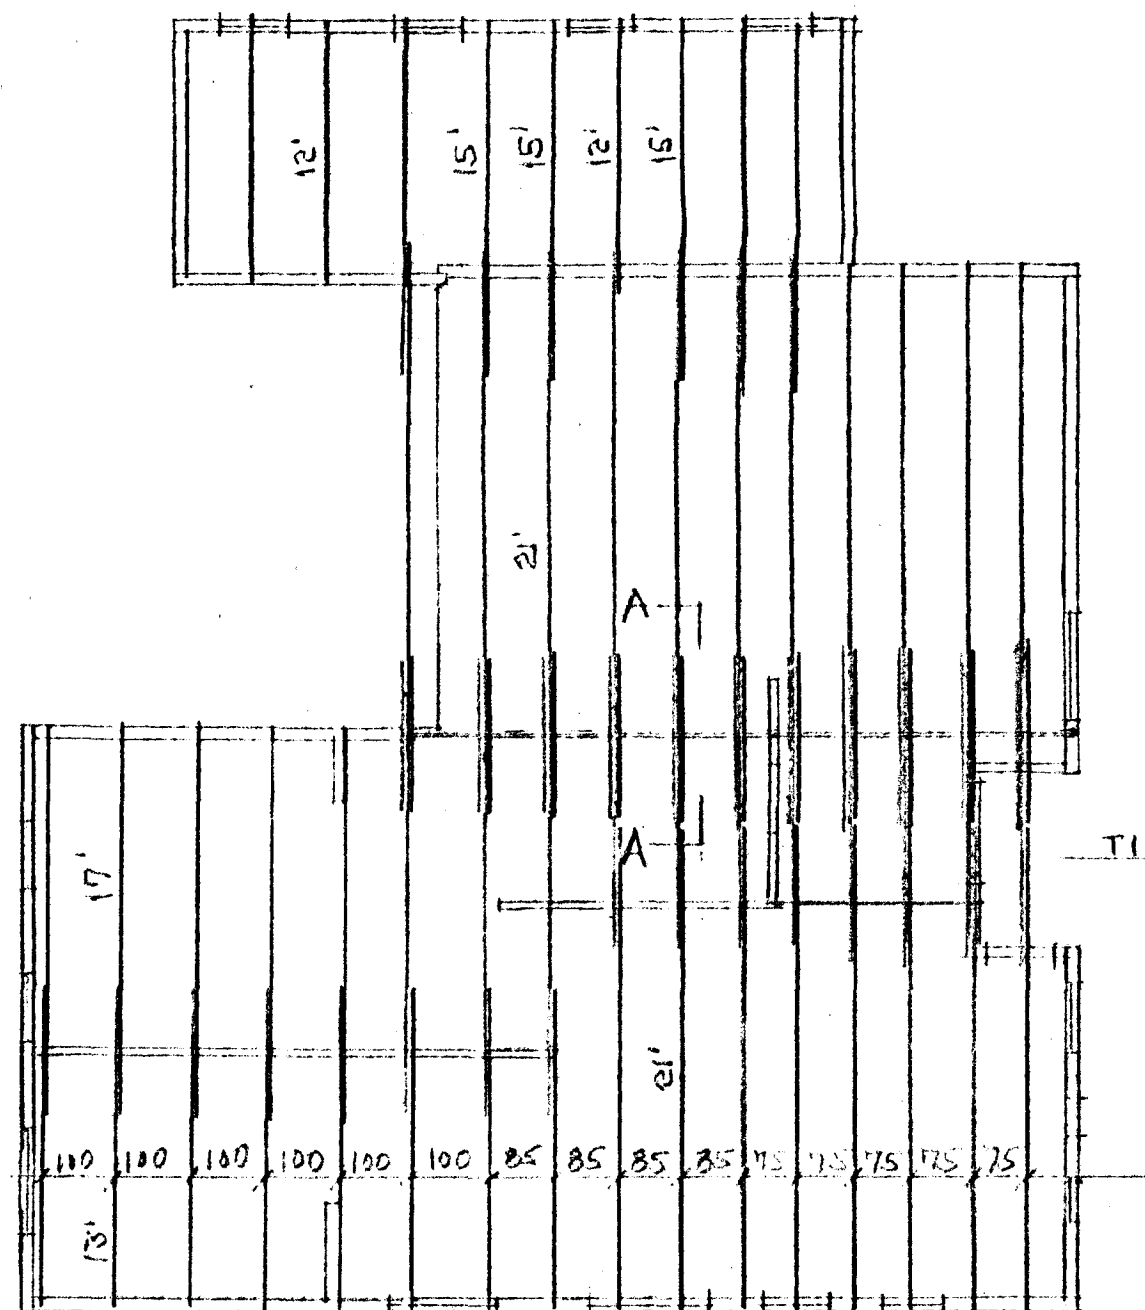

LASKAR 2"x8" BADDUM MEGUN L=2M (6.5')

A-A 1:10

ALLAR SPERRUR 2"x8"

TIHBURBITI 6"x6" BUIHNTIL UR 6"x6"

GRUNNMYND 1:100

ALFASKEIÐ 73 HAFNARFJÓÐI

PAKSPERRUR

HAFNARF 6-9-85