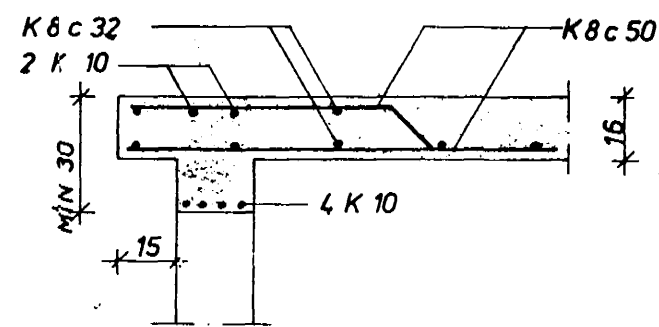

GRUNNMYND 1:50

SNID A 1:20

SKÝRINGAR

VERÐI SKÚRARNIR STEYPTIR UPP EINN OG EINN
 Í EINU SKAL VERA 45 cm Í STAÐ 60 cm
 FJARLÆGD FRÁ VEGG AÐ UPPBEYJU.
 Í VEGGIUM S 160 OG LOFTPLÖTU S 200 STEYPA.
 (16) PLÖTUÞYKKT í cm
 --- TÁKNAR JÁRN Í EFRI BRÚN PLÖTU
 --- NEDRI
 UPPMÆÐ, UNDIR OG YFIR MÜRÖP KOMI 2K10,
 60cm ÚT FYRIR ÖP.
 VABANDI AFANGASKIPTI SKAL HAFI
 SAMRÁÐ VID VERKFRÆÐING