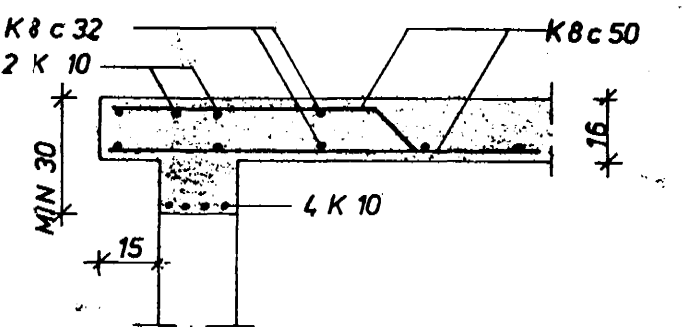

GRUNNMYND 1:50

SNID A 1:20

SKÝRINGAR

VERÐI SKÚRARNIR STEYPTIR UPP EINN OG EINN  
 Í EINU SKAL VERA 45 cm Í STAÐ 60 cm  
 FJARLÆGD FRÁ VEGG AÐ UPPBEYJU.  
 Í VEGGIUM S 160 OG LOFTPLÖTU S 200 STEYPA.  
 (16) PLÖTUÞYKKT í cm  
 --- TÁKNAR JÁRN Í EFRI BRÚN PLÖTU  
 NEDRI  
 UPPMÆÐ, UNDIR OG YFIR MÚROP KOMI 2K10,  
 60cm ÚT FYRIR OP.  
 VARÐANDI AFANGASKIPTI SKAL HAFA  
 SAMRÁÐ VIÐ VERKFRÆÐING