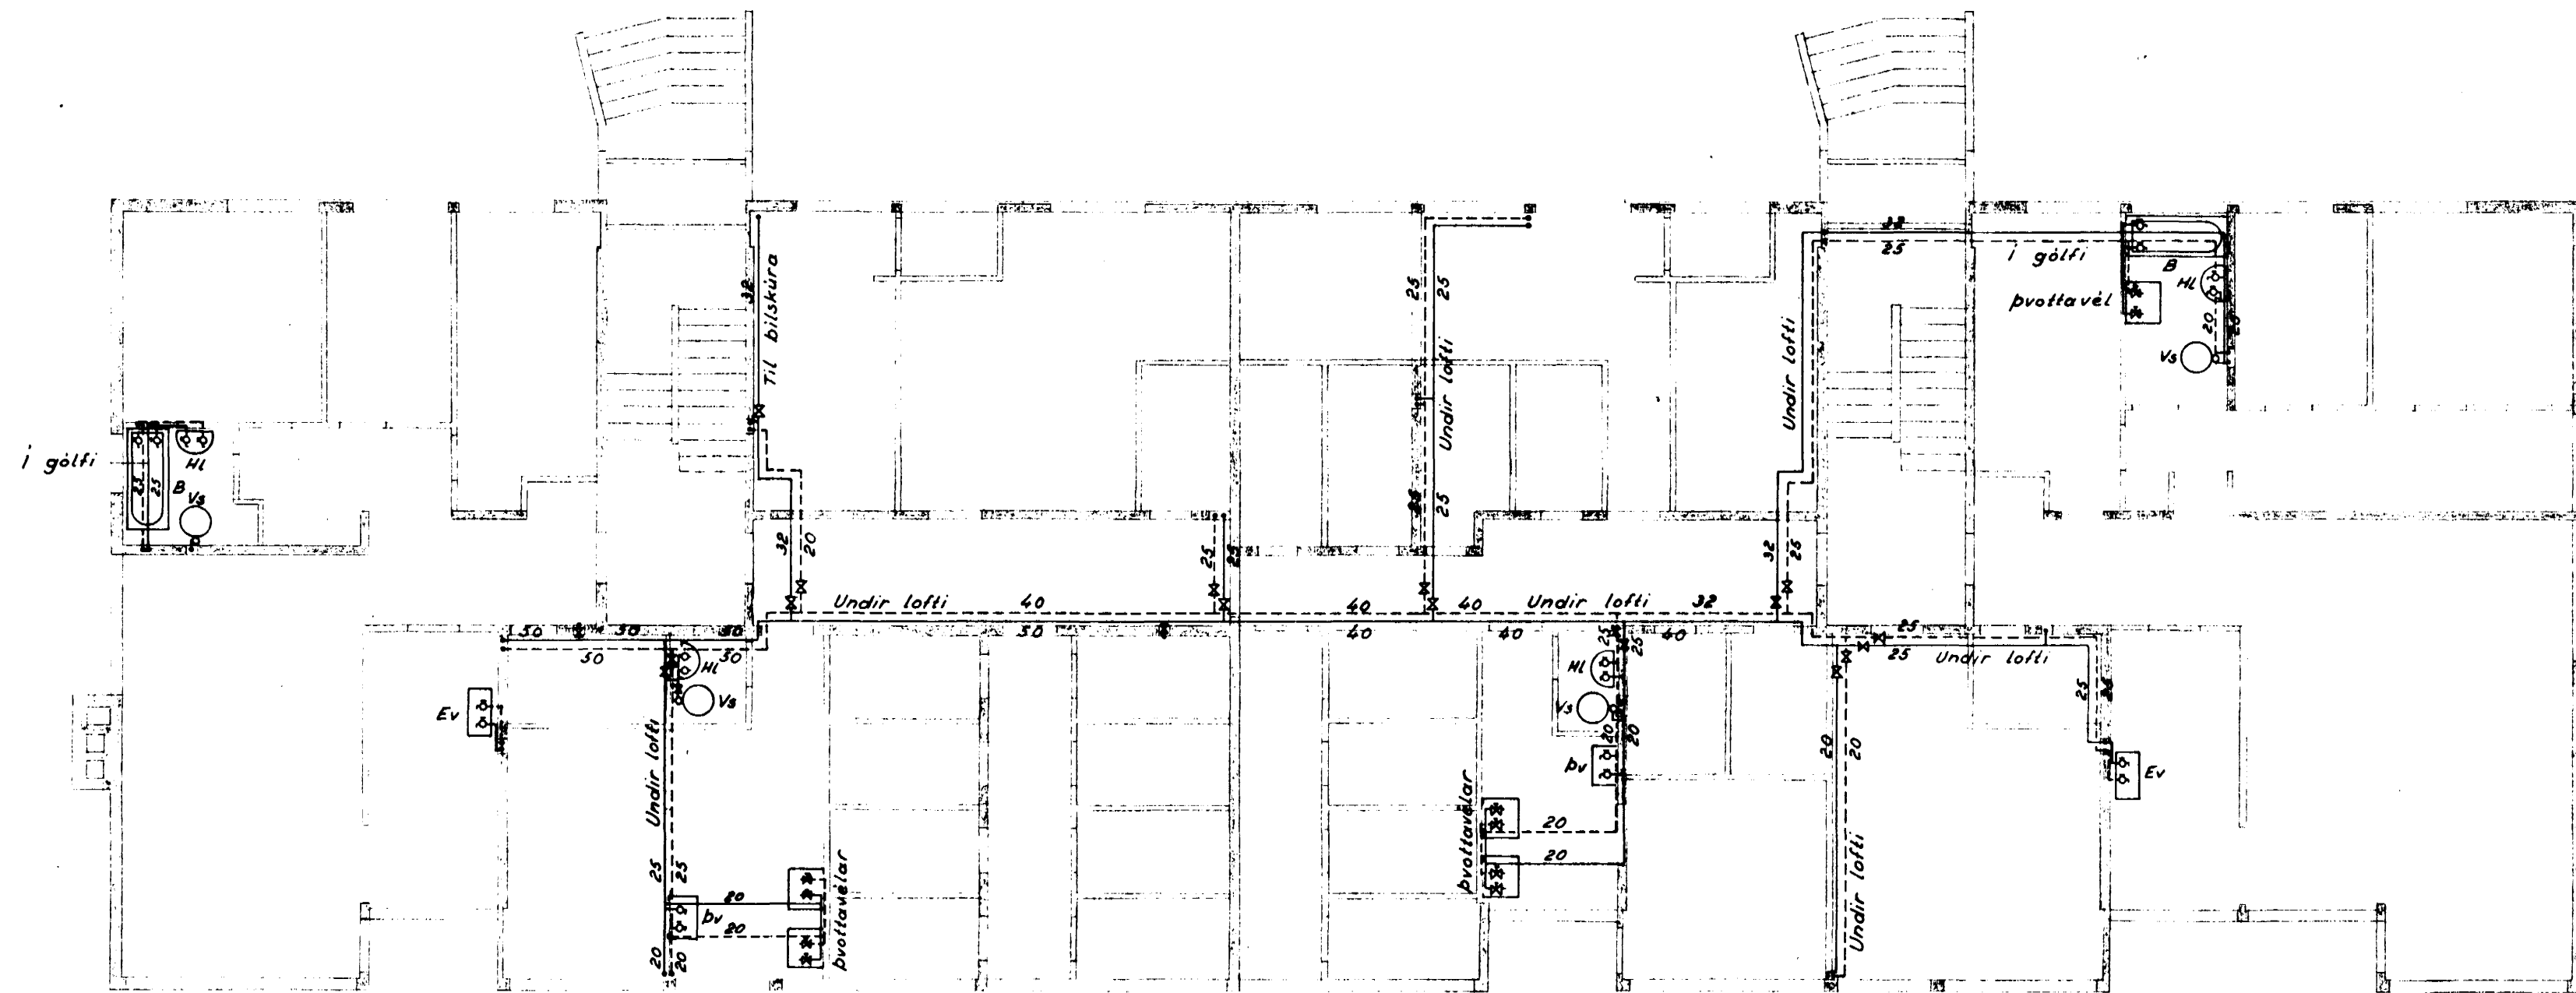

Grunnmynd af 1. hæð, 1:100.

Grunnmynd af kjallara, 1:100.

Afstöðumynd, 1:1000.

Sjá skýringar á uppdrætti nr. 3443.

Alfaskeið nr. 74 og 76, Hafnarfirði.	
Vatnslagnir. Grunnmyndir af kjallara og 1. hæð.	
Gunnar Baldvinsson, verkfræðingur.	
M.: 1:100 og 1:1000	Dags.: 11-1-'66
Uppdr.: R.B.	Nr.: 3441