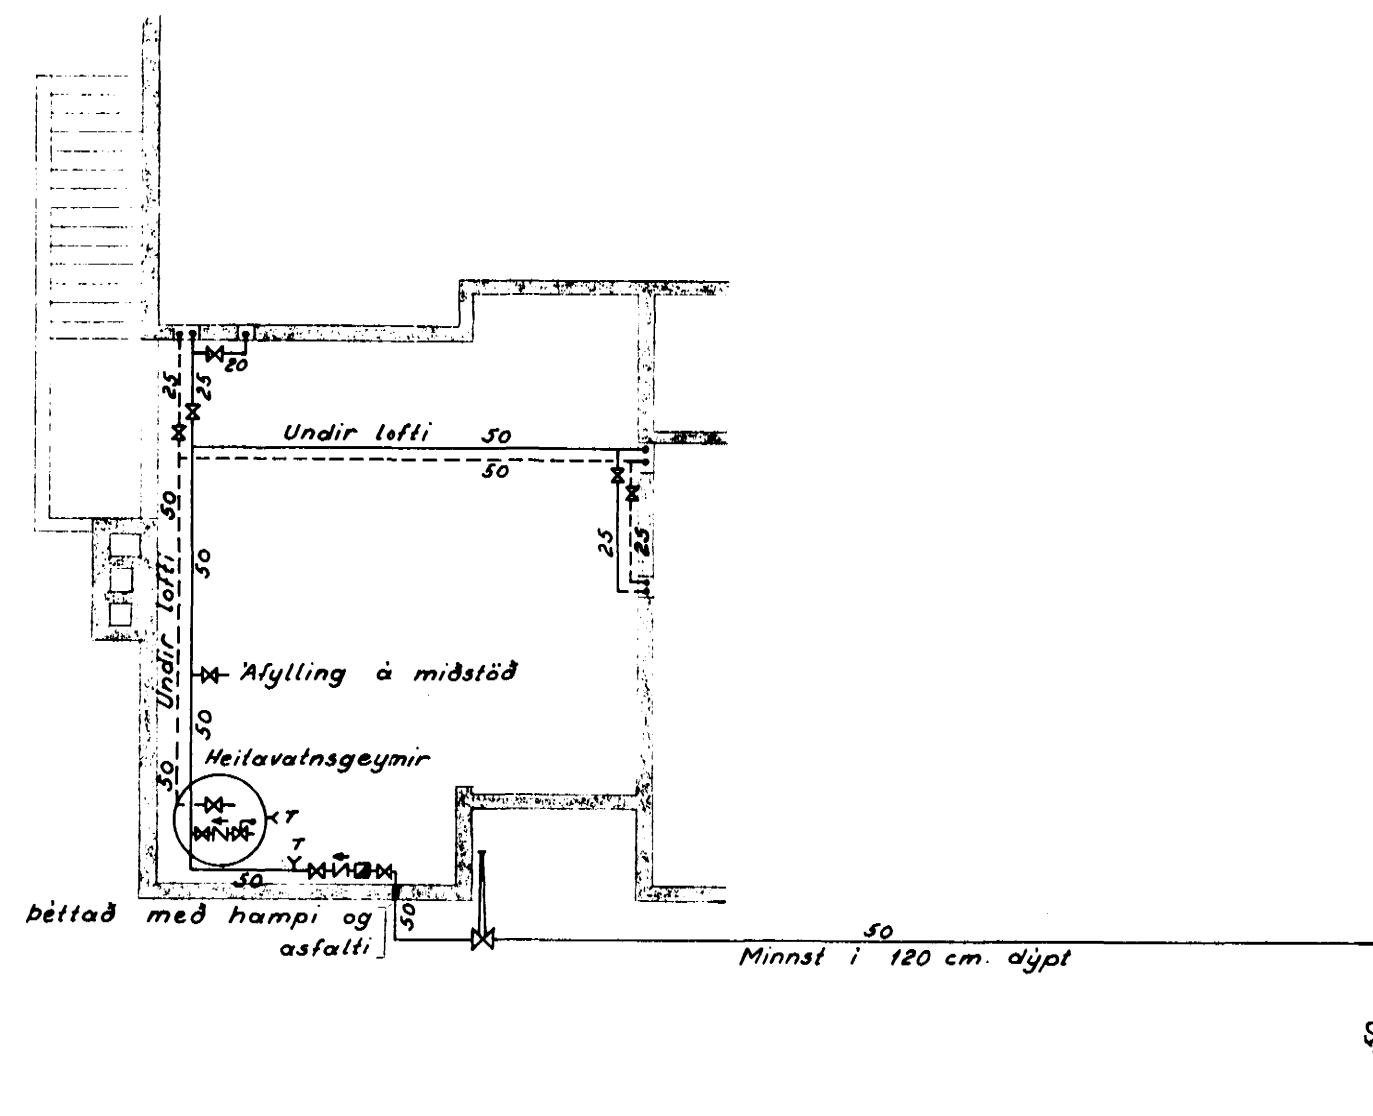

Grunnmynd af 1. hæð, 1:100.

Grunnmynd af kjallara, 1:100.

Afstöðumynd, 1:1000.

Sjá skýringar á uppdrætti nr. 3443.

Alfaskeið nr. 74 og 76, Hafnarfirði.	
Vatnslagnir. Grunnmyndir af kjallara og 1. hæð.	
Gunnar Baldvinsson, verkfræðingur.	
M.: 1:100 og 1:1000	Dags.: 11-1-'66
Uppdr.: R.B.	Nr.: 3441