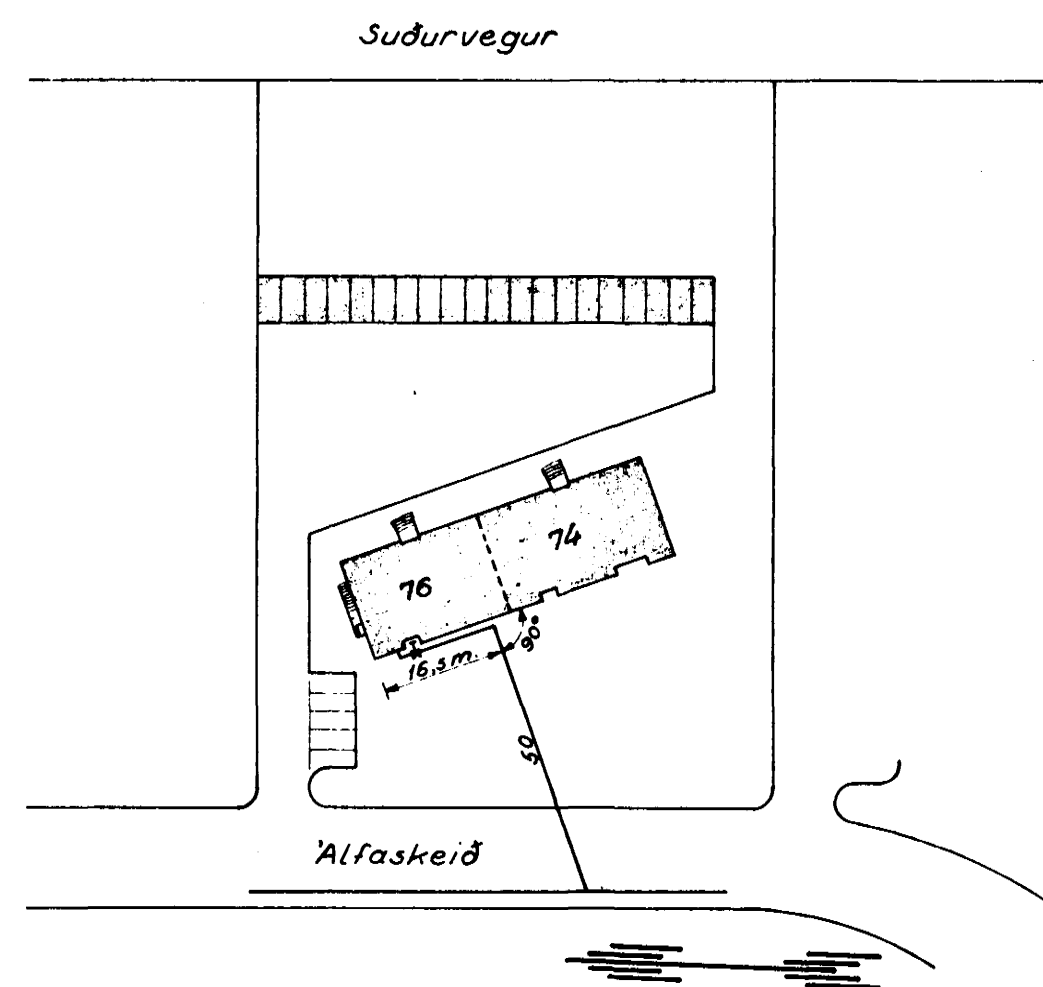

Grunnmynd af 1. hæð, 1:100.

Grunnmynd af kjallara, 1:100.

Afstöðumynd, 1:1000.

Sjá skýringar á uppdrætti nr. 3443.

Alfaskeið nr. 74 og 76, Hafnarfirði.	
Vatnslagnir. Grunnmyndir af kjallara og 1. hæð.	
Gunnar Baldvinsson, verkfræðingur.	
M.: 1:100 og 1:1000	Dags.: 11-1-'66
Uppdr.: R.B.	Nr.: 3441