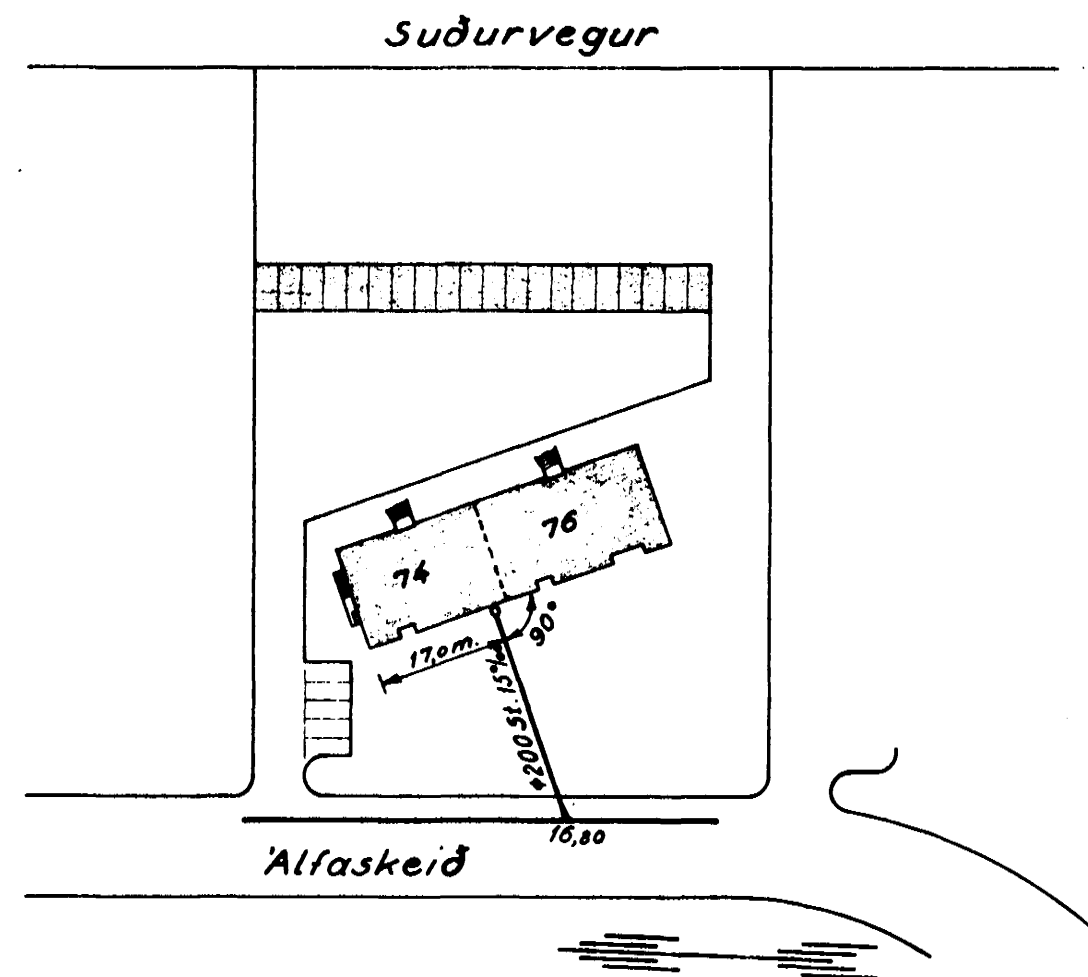

Grunnmynd af 1. hæð, 1:100.

Bæjarverkfræðingurinn
1/6'65 Hafnarfirði
P.S.

Afstöðumynd, 1:1000.

Breytt, 30-5-65, Q.B.

Alfaskeið nr. 74 og 76,
Hafnarfirði.
Frærennislagnir.
Grunnmynd af 1. hæð.

Gunnar Baldvinsson, verkfræðingur.

M: 1:100 og 1:1000. Dags.: 8-5-'65

Uppdr.: Q.B. Nr.: 34 61