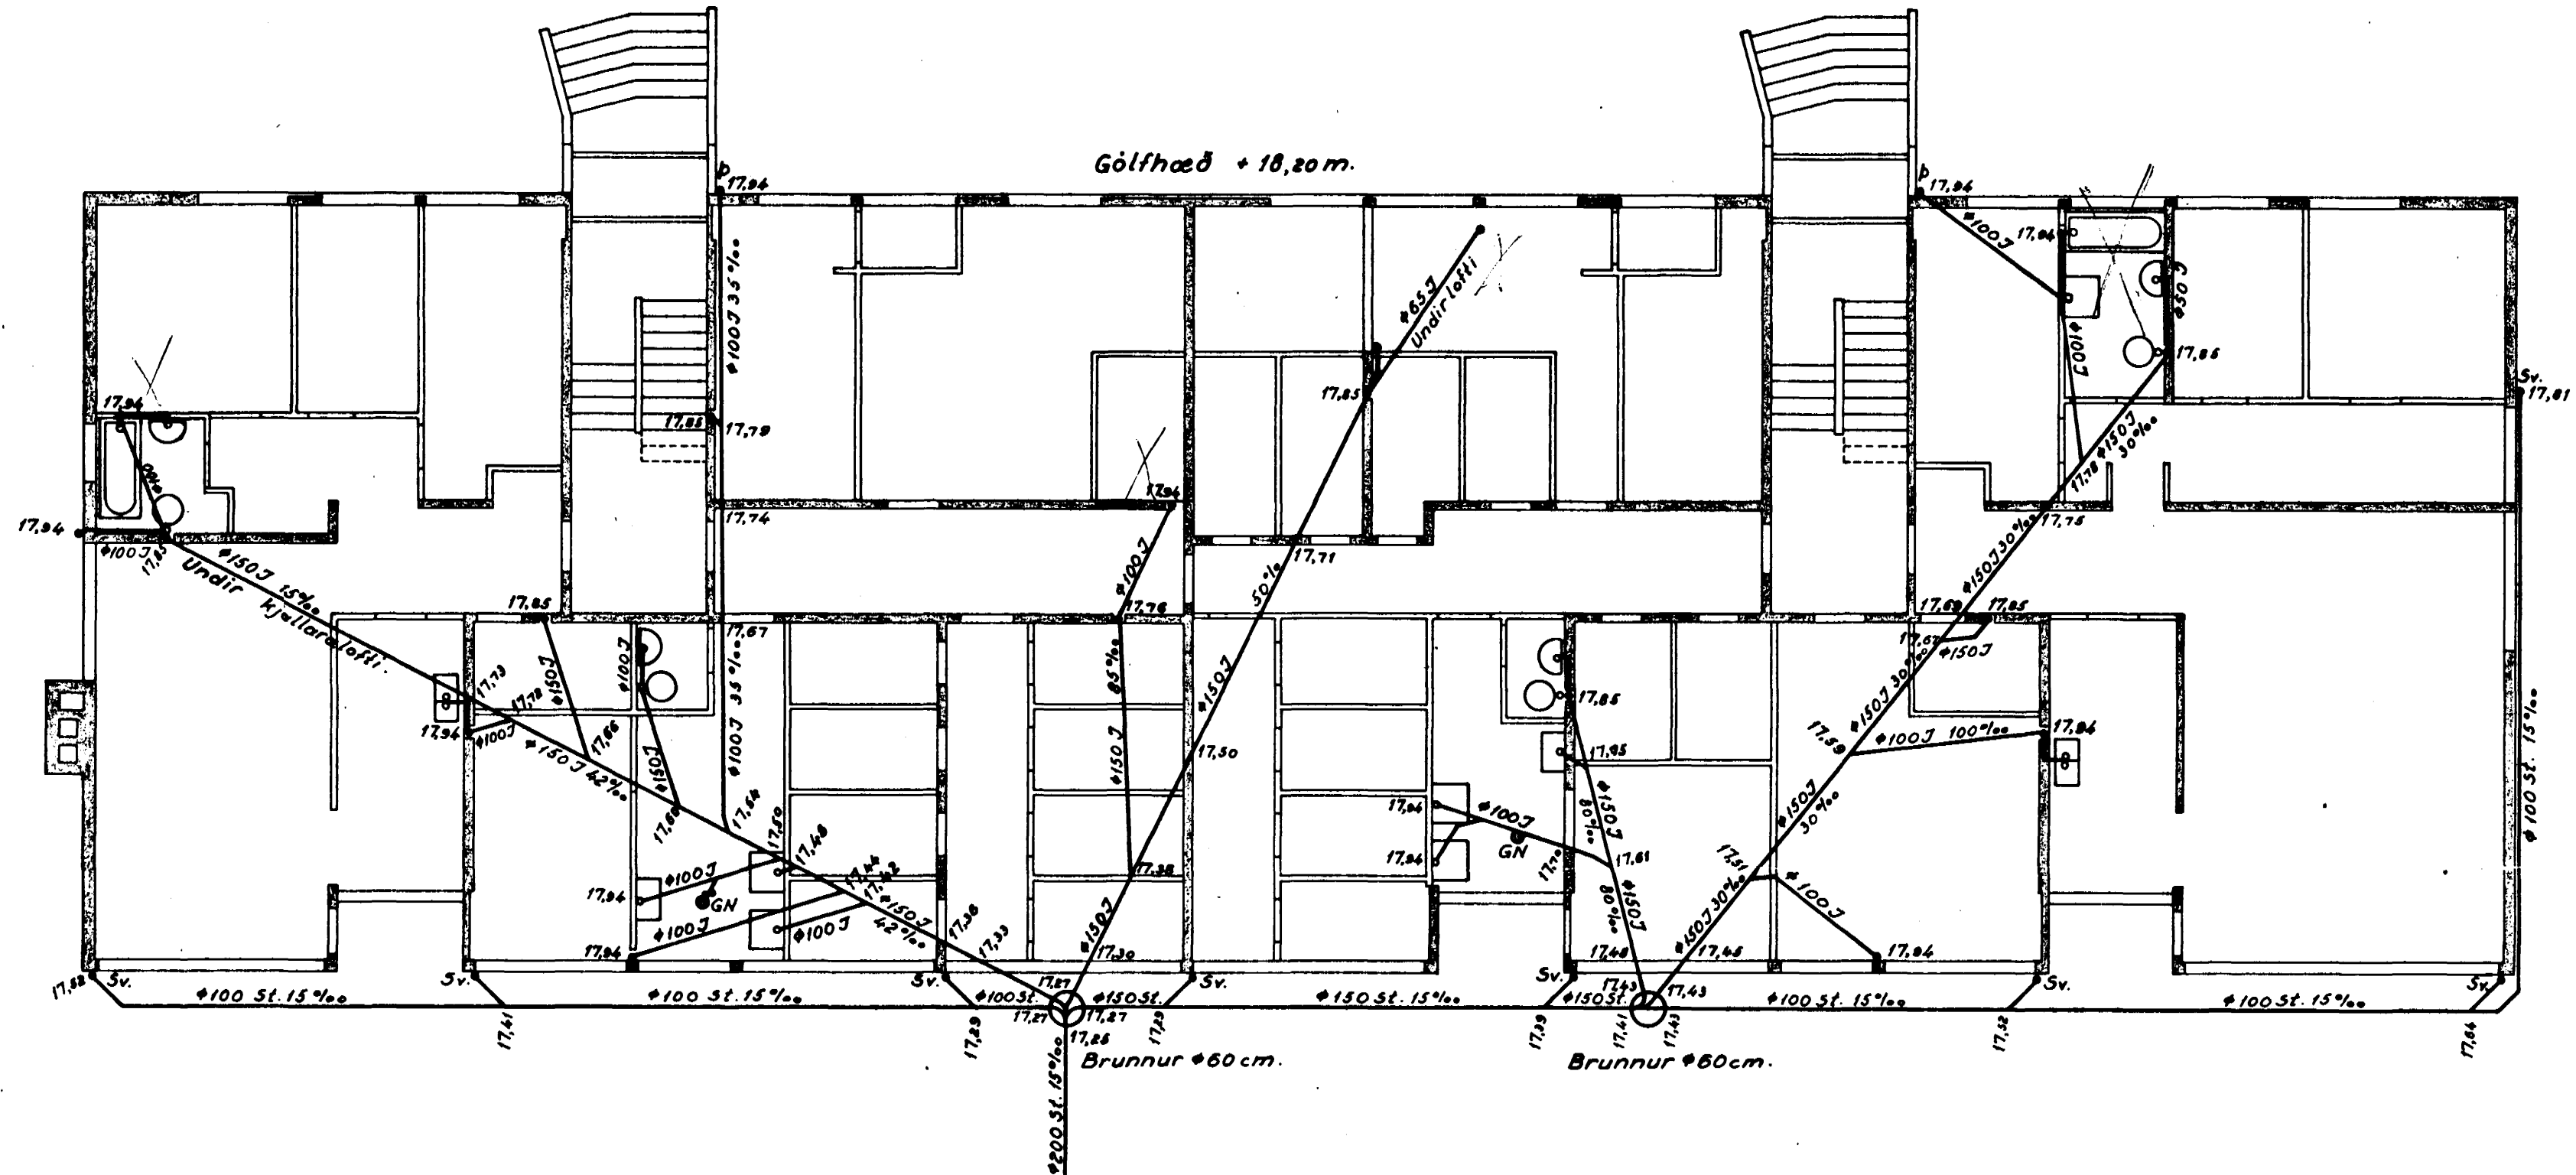

Grunnmynd af 1. hæð, 1:100.

Bæjarverkfræðingurinn
1/6'65 Hafnarfirði
P.S.

Afstöðumynd, 1:1000.

Breytt, 30-5-65, Q.B.

Alfaskeið nr. 74 og 76,
Hafnarfirði.
Frærennislagnir.
Grunnmynd af 1. hæð.

Gunnar Baldvinsson, verkfræðingur.

M: 1:100 og 1:1000. Dags.: 8-5-'65

Uppdr.: Q.B. Nr.: 34 61