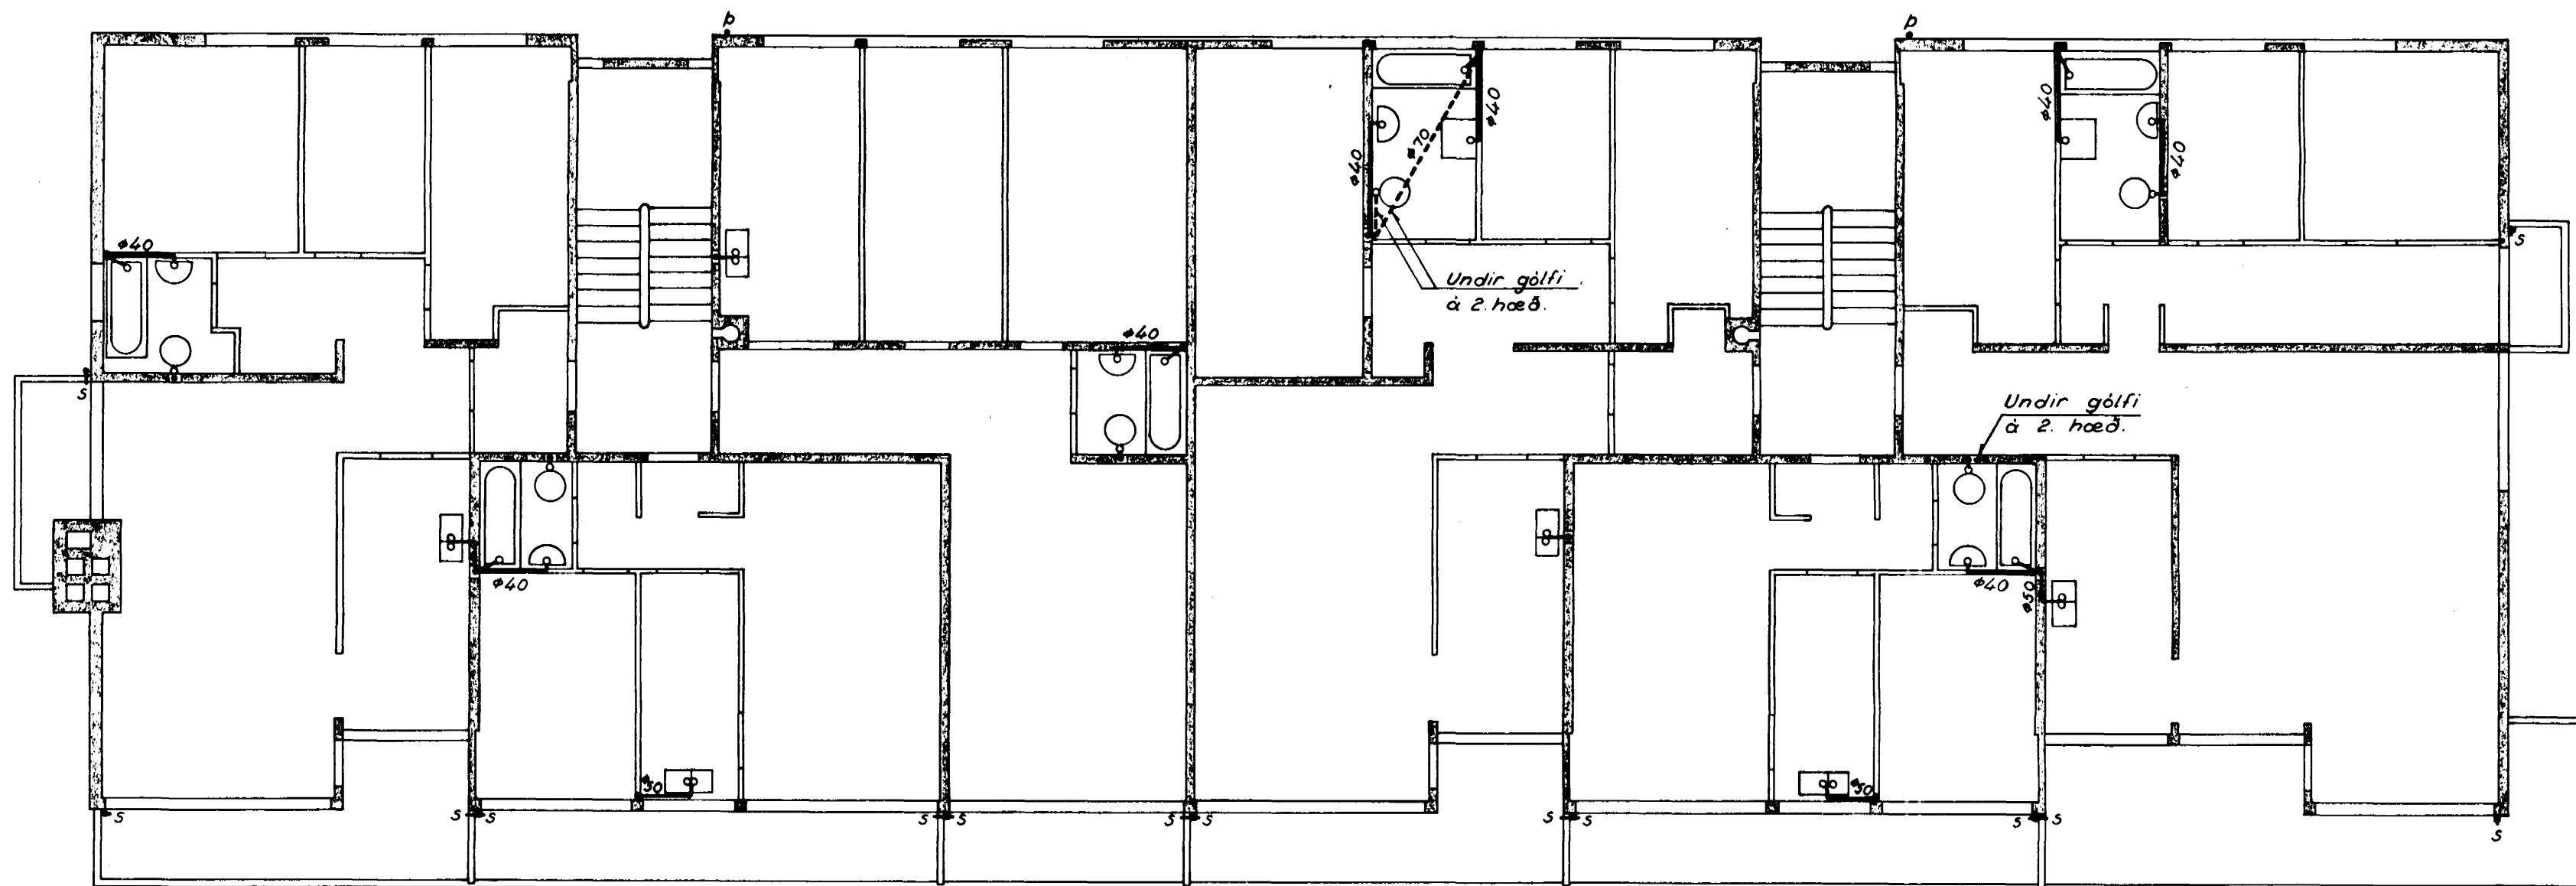

Grunnmynd af 2. hæð, 1:100.

Breyting lagna á 3.-4. hæð, 1:100.

Álfaskeið nr. 74 og 76, Hafnarfirði. Frærennislagnir. Grunnmynd af 2.-4. hæð.	
Gunnar Baldvinsson, verkfræðingur.	
M.: 1:100	Dags.: 14-12-'65
Uppdr.: G.B.	Nr.: 3462