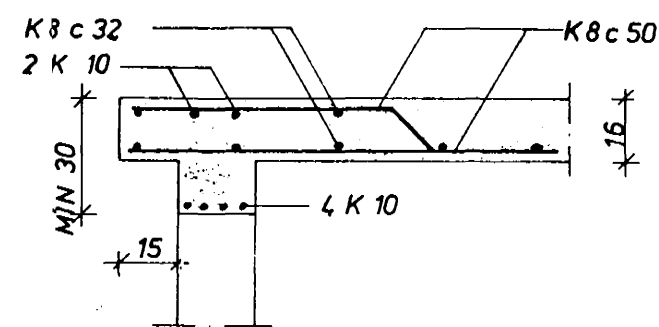

GRUNNMYND 1:50

SNIÐ A 1:20

SKÝRINGAR

VERÐI SKÚRARNIR STEYPTIR UPP EINN OG EINN  
 Í EINU SKAL VERA 45 cm Í STAÐ 60 cm  
 FJARLÆGD FRÁ VEGG AÐ UPPBEYJU.  
 Í VEGGIUM S 160 OG LÖFTPLÖTU S 200 STEYPA.

(16) PLÖTUÞYKKT 1 cm  
 --- TÁKNAR JÁRN Í EFRI BRÚN PLÖTU  
 --- NEDRI

UPPMÆÐ, UNDIR OG YFIR MÚROP KOMI 2K10,  
 60cm ÚT FYRIR OP.  
 VARÐANDI AFANGSKIPTI SKAL HAFA  
 SAMRÁÐ VIÐ VERKFRÆÐING

ÁLFASKEIÐ 74 - 76	MÆLIKVARÐI 1:20 1:50	VERK 7639	TEIKN NR 1.2
BÍLGEYMSLUR — JÁRNBENDING	Hannað: <i>[Signature]</i> Teiknað: <i>[Signature]</i>	Yfirfarið: Samb: <i>[Signature]</i>	DAGS SEPT '76
JÓHANN GUNNAR BERGÞÓRSSON VERKFR MVFI STRANDGÖTU 11 — HAFNARFIRÐI — SÍMI 53316	BREYTT		