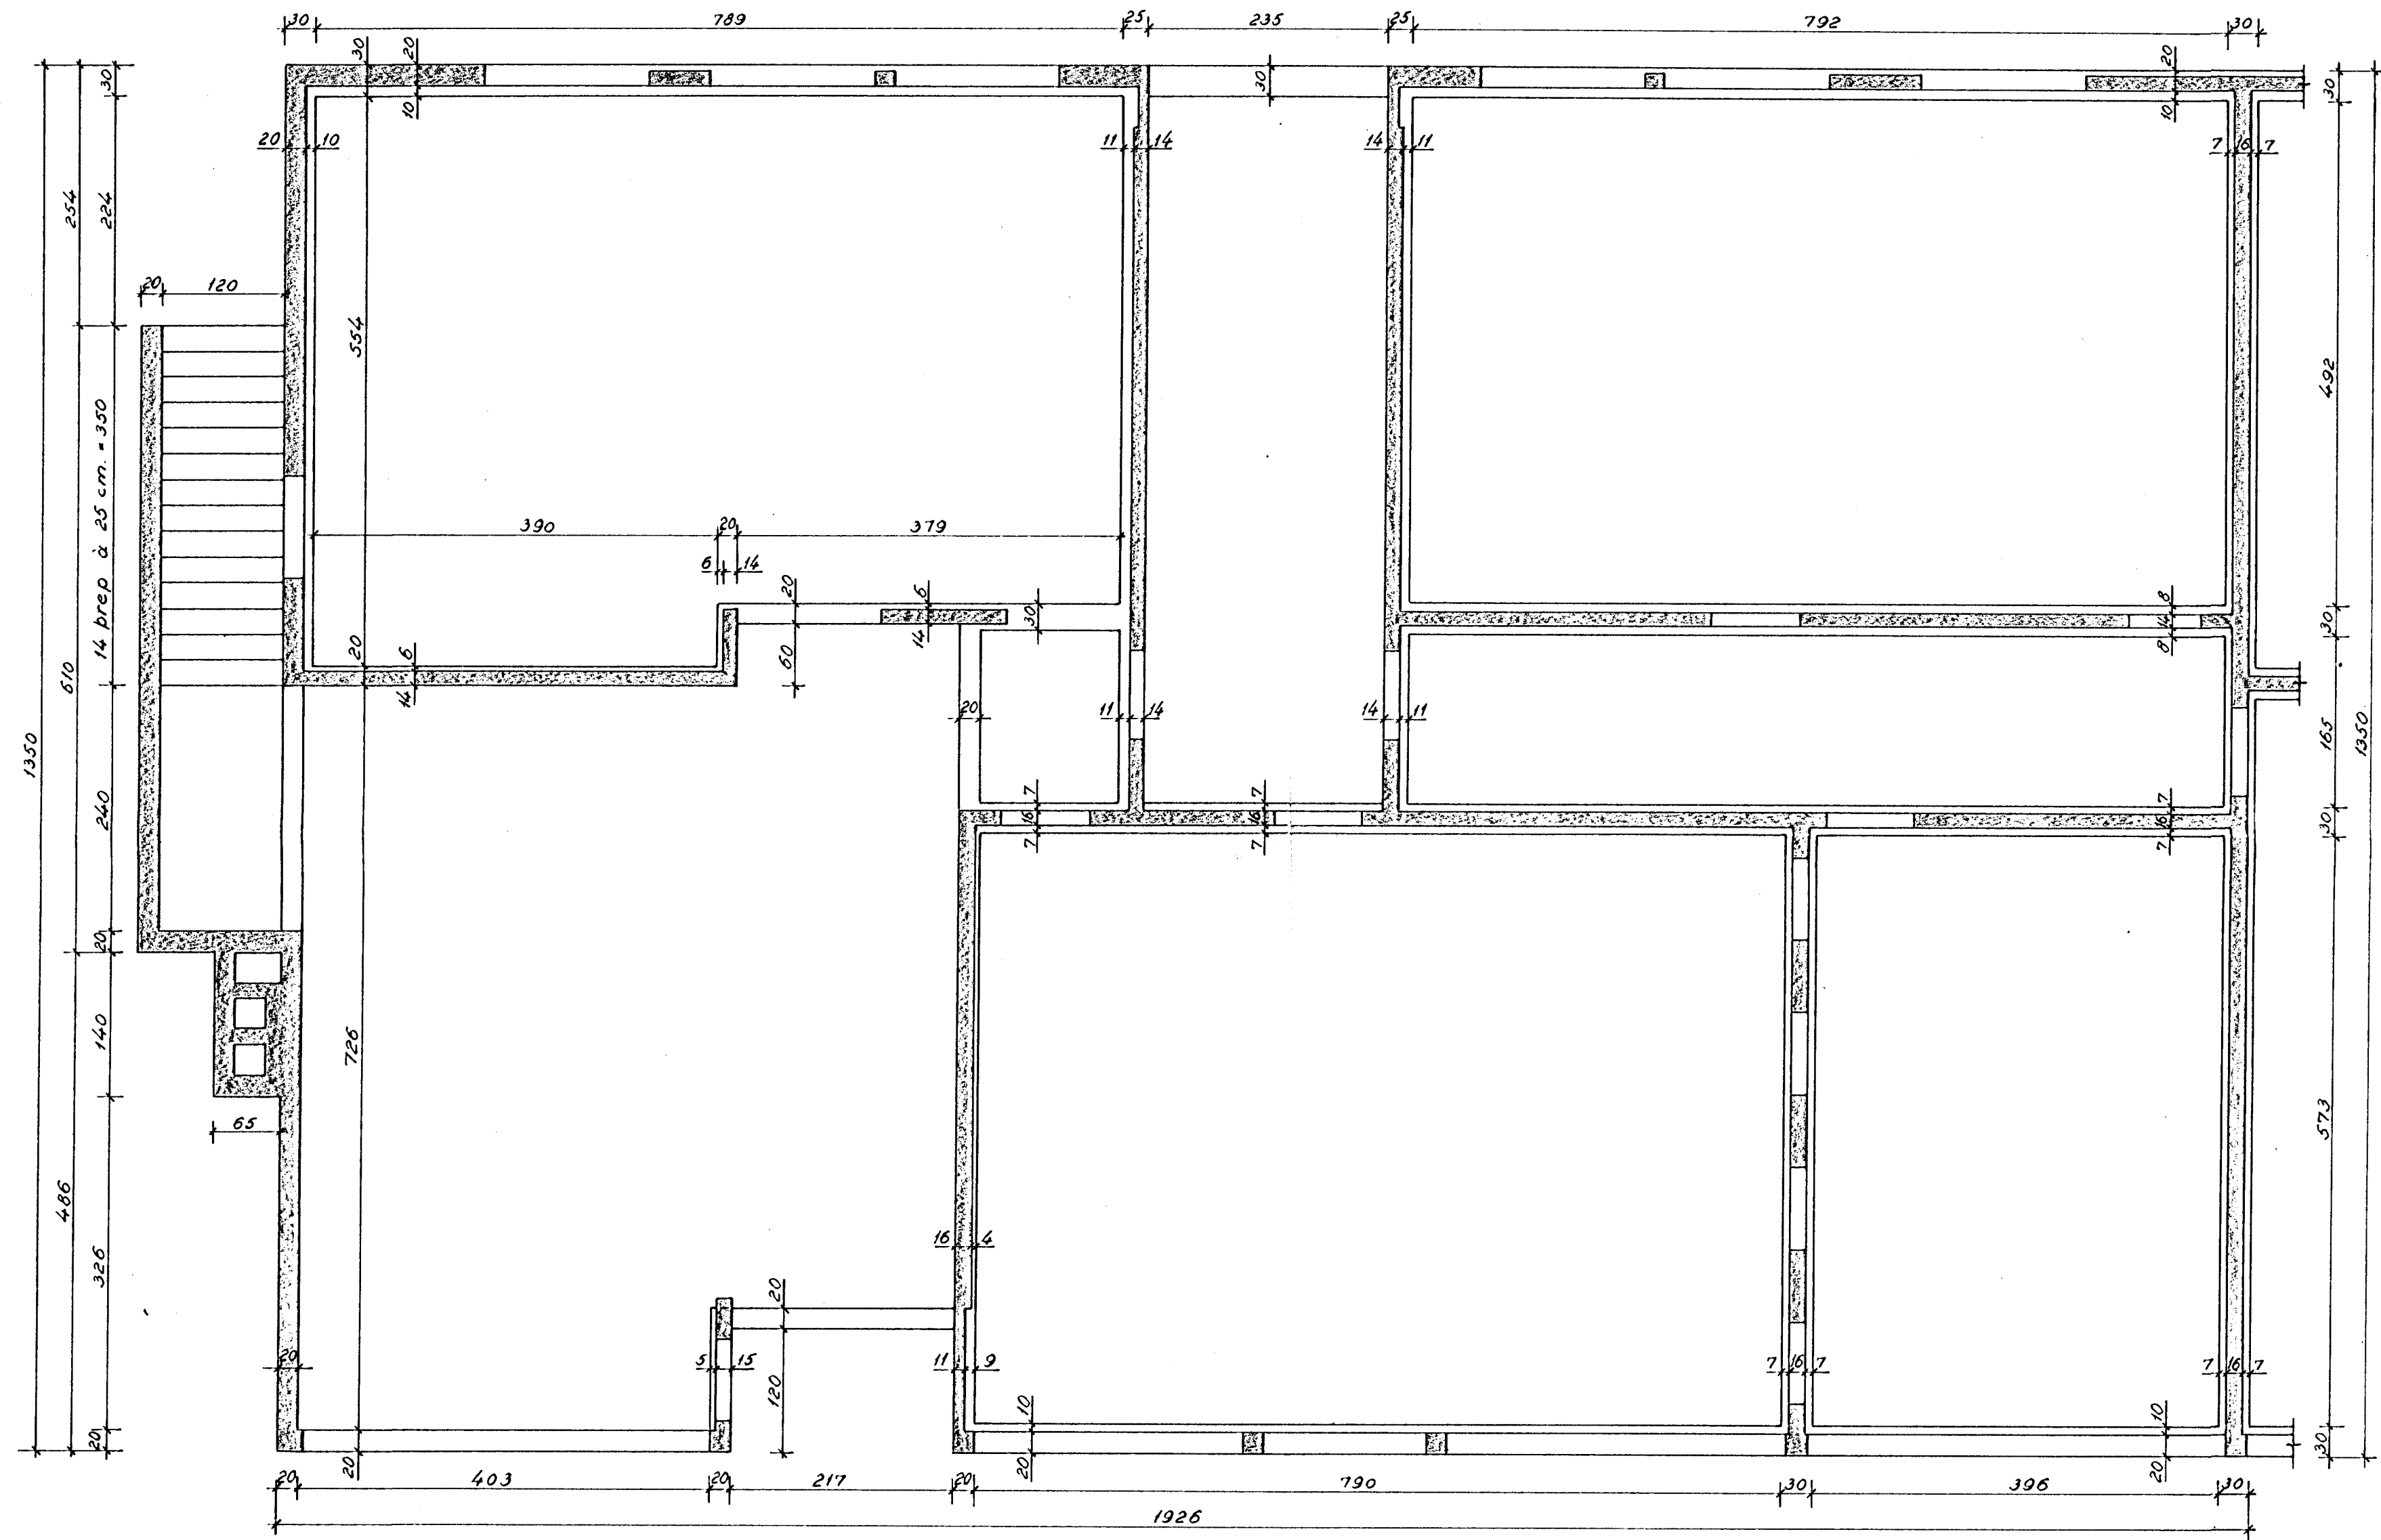

11/6 '65
 Þjálfarverkfræðingurinn
 G. Baldvínsson

Athugið:
 Undirstöður kjallaraveggja eru ekki sýndar á þessum uppdraetti, heldur á uppdraetti nr. 3404.

| | |
|--|-----------------|
| Alfaskeið nr. 74 og 76, Hafnarfirði. | |
| Undirstöður norðurhluta. Málauppráttur. | |
| Gunnar Baldvínsson, verkfræðingur. | |
| M.: 1:50 | Dags.: 29-4-'65 |
| Uppdr.: G.B. | Nr.: 3405 |