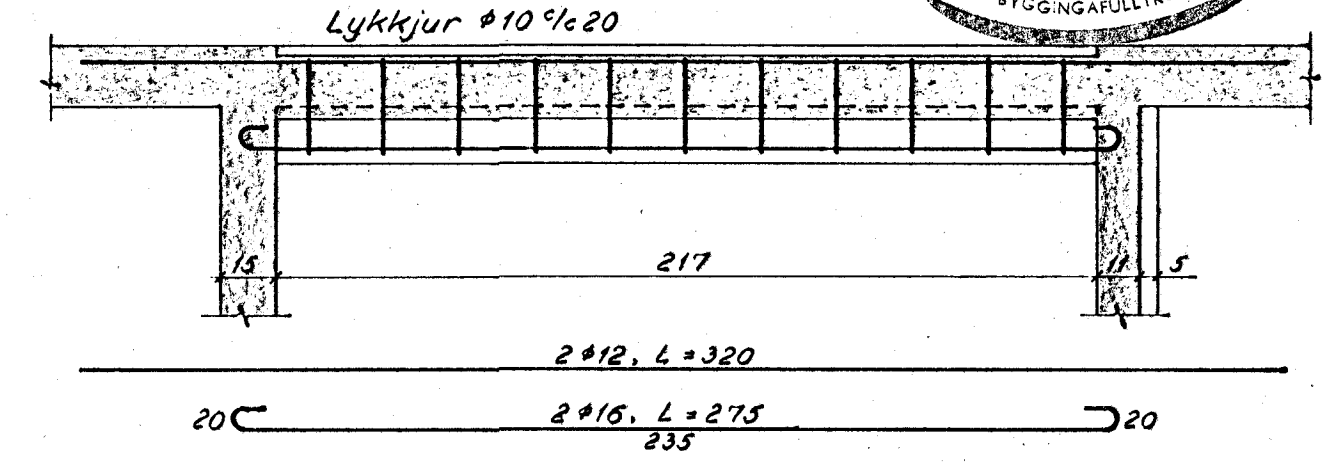

Biti B<sub>2</sub>, 4. hæð, 1:20.

Biti B<sub>3</sub>, 4. hæð, 1:20.

Biti B<sub>4</sub>, 4. hæð, 1:20.

Snið B-B, 1:20. Snið C-C, 1:20.

Biti B<sub>5</sub>, 4. hæð, 1:20.

Biti B<sub>6</sub>, 4. hæð, 1:20.

Efsti hluti úlvegga, 1:20.

Biti B<sub>7</sub>, 4. hæð, 1:20.

Snið A-A, 1:20.

Allar lykkjur eru φ10/10/20.  
 Utanmál þeirra eru 17x28cm.  
 og heildarlengd 110cm.

Alfaskeið nr. 74 og 76,  
 Hafnarfirði.  
 Bitar B<sub>2</sub>-B<sub>7</sub>, 4. hæð.  
 Järnalögn.