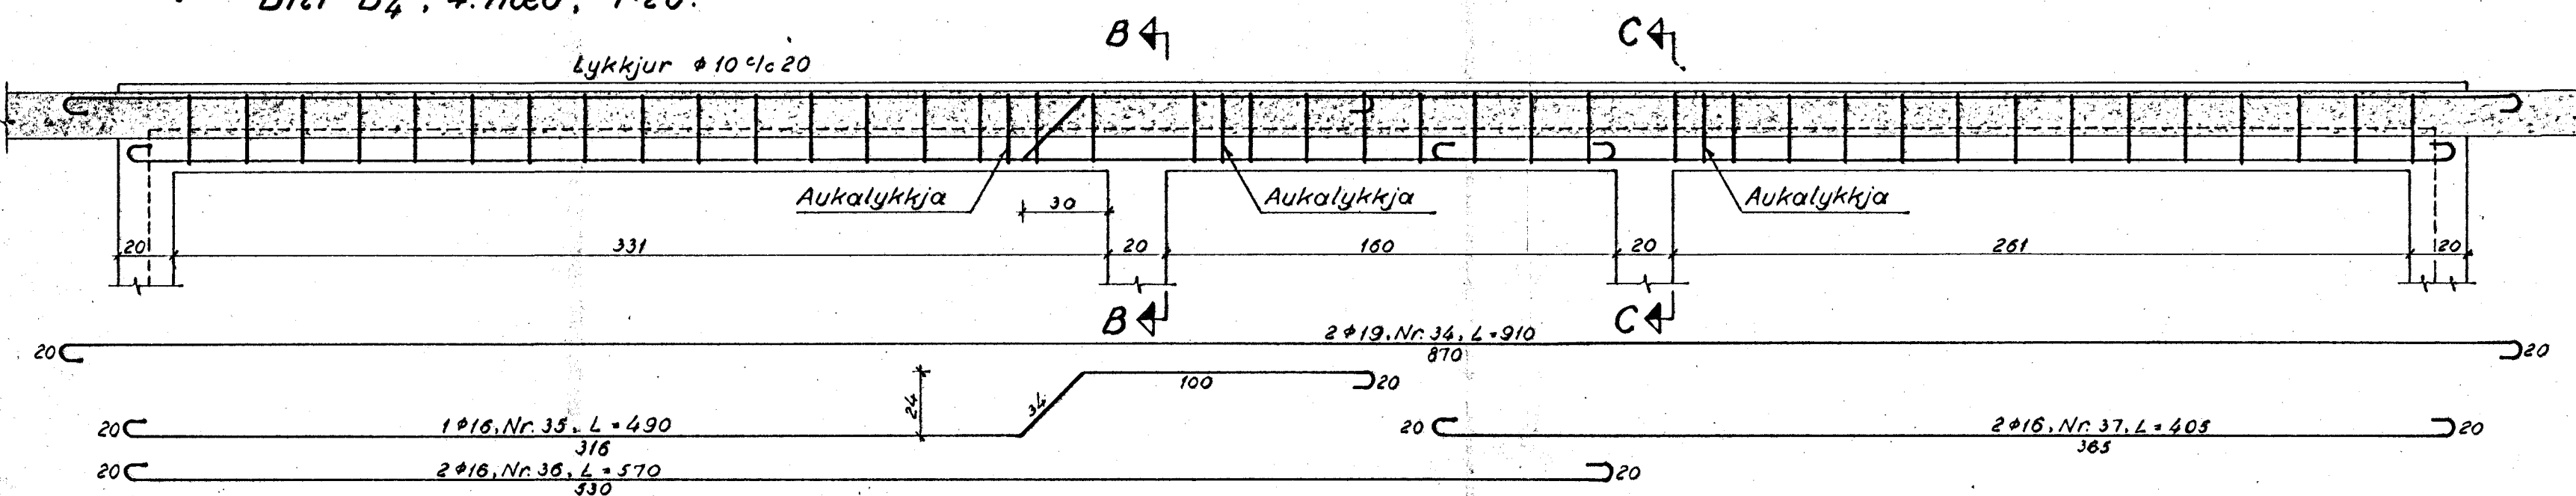

Biti B<sub>2</sub>, 4. hæð, 1:20.

Biti B<sub>3</sub>, 4. hæð, 1:20.

Biti B<sub>4</sub>, 4. hæð, 1:20.

Snið B-B, 1:20. Snið C-C, 1:20.

Biti B<sub>5</sub>, 4. hæð, 1:20.

Biti B<sub>6</sub>, 4. hæð, 1:20.

Efsti hluti úlvegga, 1:20.

Biti B<sub>7</sub>, 4. hæð, 1:20.

Snið A-A, 1:20.

Allar lykkjur eru φ10/10/20.  
 Utanmál þeirra eru 17x28cm.  
 og heildarlengd 110cm.

Alfaskeið nr. 74 og 76,  
 Hafnarfirði.  
 Bitar B<sub>2</sub>-B<sub>7</sub>, 4. hæð.  
 Järnalögn.