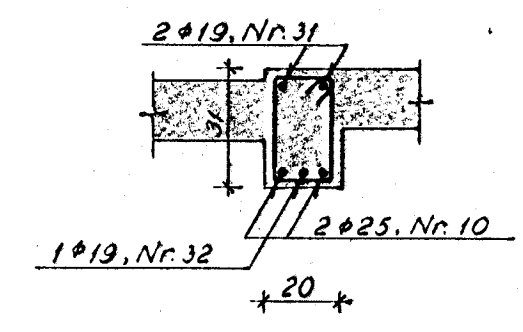

Biti B<sub>2</sub>, 4. hæð, 1:20.

Biti B<sub>3</sub>, 4. hæð, 1:20.

Biti B<sub>4</sub>, 4. hæð, 1:20.

Snið B-B, 1:20. Snið C-C, 1:20.

Biti B<sub>5</sub>, 4. hæð, 1:20.

Biti B<sub>6</sub>, 4. hæð, 1:20.

Efsti hluti úlvegga, 1:20.

Biti B<sub>7</sub>, 4. hæð, 1:20.

Snið A-A, 1:20.

Allar lykkjur eru φ10/10/20.  
 Utanmál þeirra eru 17x28cm.  
 og heildarlengd 110cm.

Alfaskeið nr. 74 og 76,  
 Hafnarfirði.  
 Bitar B<sub>2</sub>-B<sub>7</sub>, 4. hæð.  
 Järnalögn.