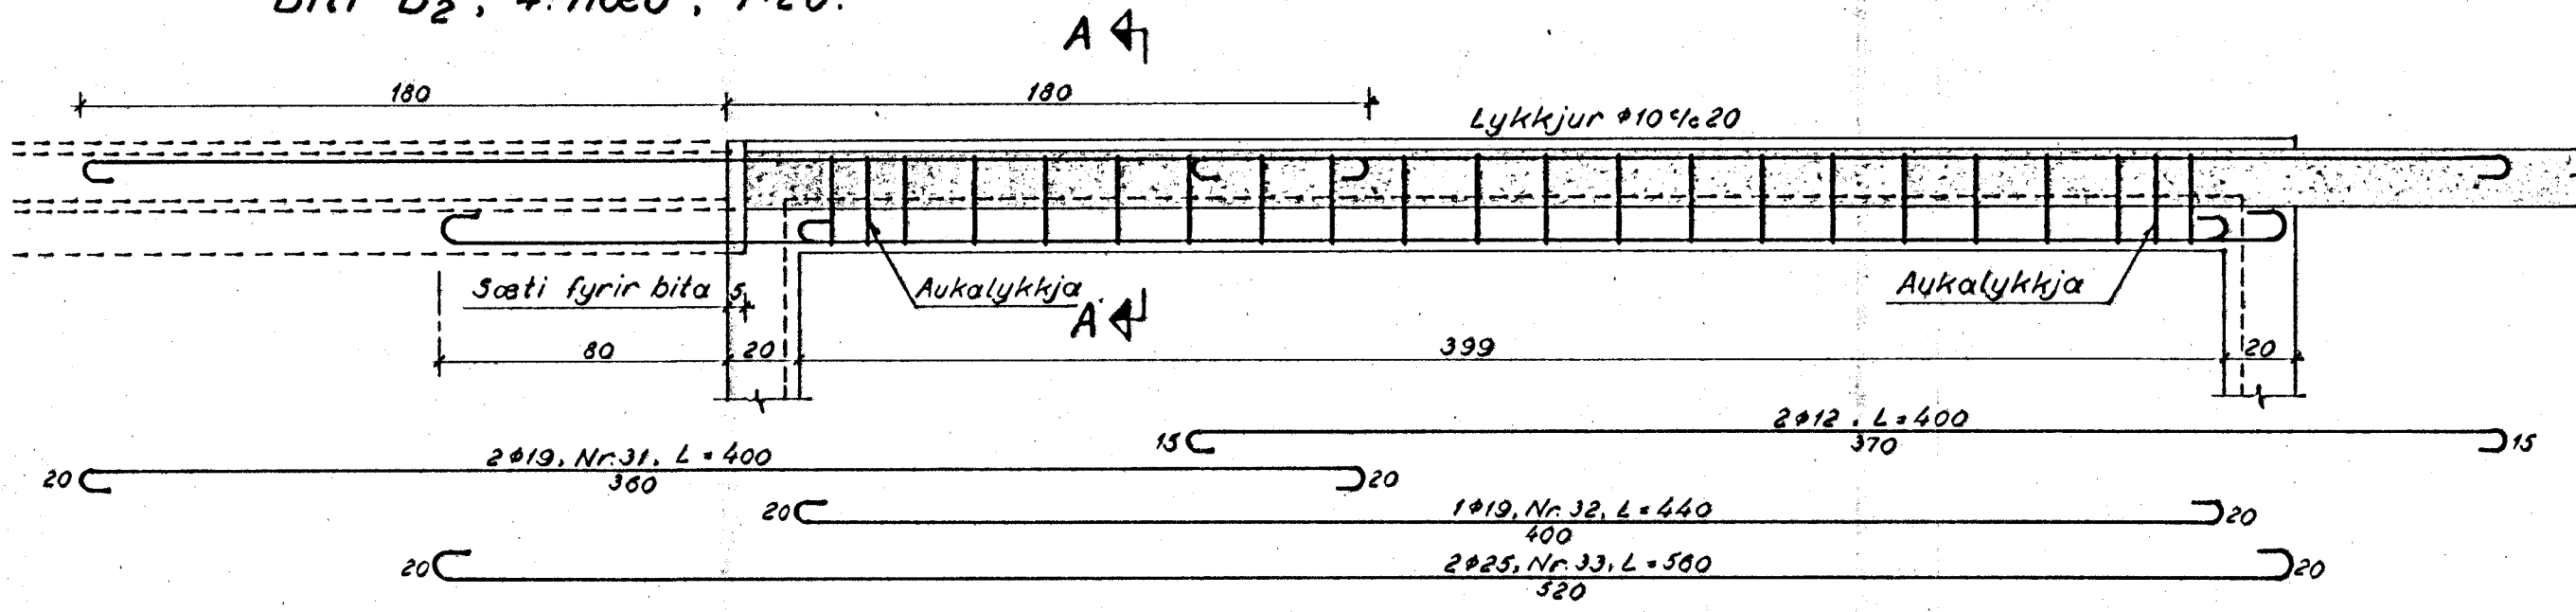

Biti B<sub>2</sub>, 4. hæð, 1:20.

Biti B<sub>3</sub>, 4. hæð, 1:20.

Biti B<sub>4</sub>, 4. hæð, 1:20.

Snið B-B, 1:20. Snið C-C, 1:20.

Biti B<sub>5</sub>, 4. hæð, 1:20.

Biti B<sub>6</sub>, 4. hæð, 1:20.

Efsti hluti úlvegga, 1:20.

Biti B<sub>7</sub>, 4. hæð, 1:20.

Snið A-A, 1:20.

Allar lykkjur eru φ10/10/20.  
 Utanmál þeirra eru 17x28cm.  
 og heildarlengd 110cm.

Alfaskeið nr. 74 og 76,  
 Hafnarfirði.  
 Bitar B<sub>2</sub>-B<sub>7</sub>, 4. hæð.  
 Järnalögn.