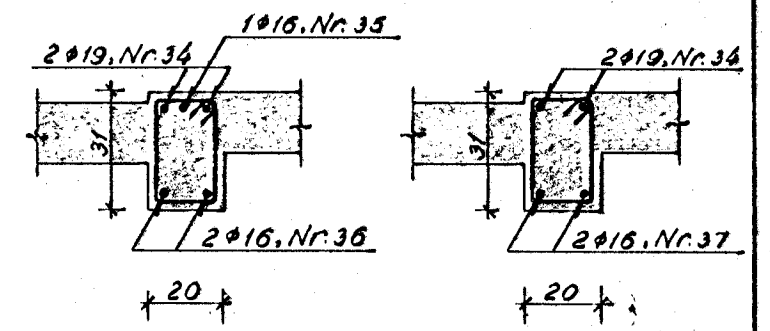

Biti B<sub>2</sub>, 4. hæð, 1:20.

Biti B<sub>3</sub>, 4. hæð, 1:20.

Biti B<sub>4</sub>, 4. hæð, 1:20.

Snið B-B, 1:20. Snið C-C, 1:20.

Biti B<sub>5</sub>, 4. hæð, 1:20.

Biti B<sub>6</sub>, 4. hæð, 1:20.

Efsti hluti úlvegga, 1:20.

Biti B<sub>7</sub>, 4. hæð, 1:20.

Snið A-A, 1:20.

Allar lykkjur eru φ10/10/20.  
 Utanmál þeirra eru 17x28cm.  
 og heildarlengd 110cm.

Alfaskeið nr. 74 og 76,  
 Hafnarfirði.  
 Bitar B<sub>2</sub>-B<sub>7</sub>, 4. hæð.  
 Järnalögn.