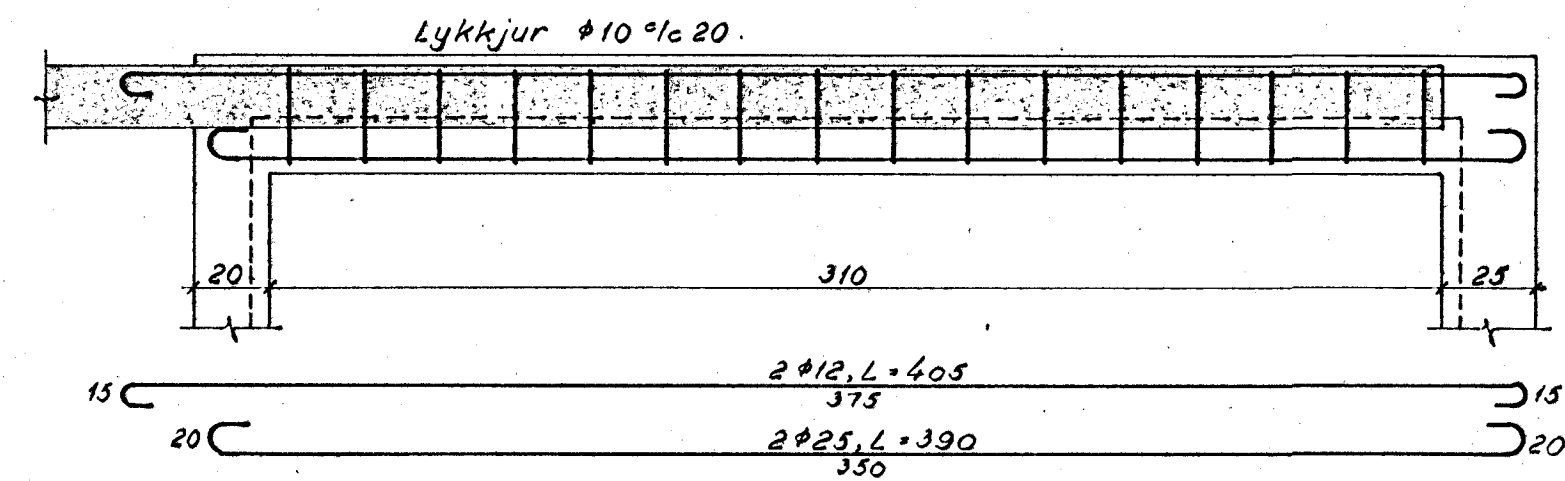

Biti B<sub>2</sub>, 4. hæð, 1:20.

Biti B<sub>3</sub>, 4. hæð, 1:20.

Biti B<sub>4</sub>, 4. hæð, 1:20.

Snið B-B, 1:20. Snið C-C, 1:20.

Biti B<sub>5</sub>, 4. hæð, 1:20.

Biti B<sub>6</sub>, 4. hæð, 1:20.

Efsti hluti úlvegga, 1:20.

Biti B<sub>7</sub>, 4. hæð, 1:20.

Snið A-A, 1:20.

Allar lykkjur eru φ10/10/20.  
 Utanmál þeirra eru 17x28cm.  
 og heildarlengd 110cm.

Alfaskeið nr. 74 og 76,  
 Hafnarfirði.  
 Bitar B<sub>2</sub>-B<sub>7</sub>, 4. hæð.  
 Järnalögn.