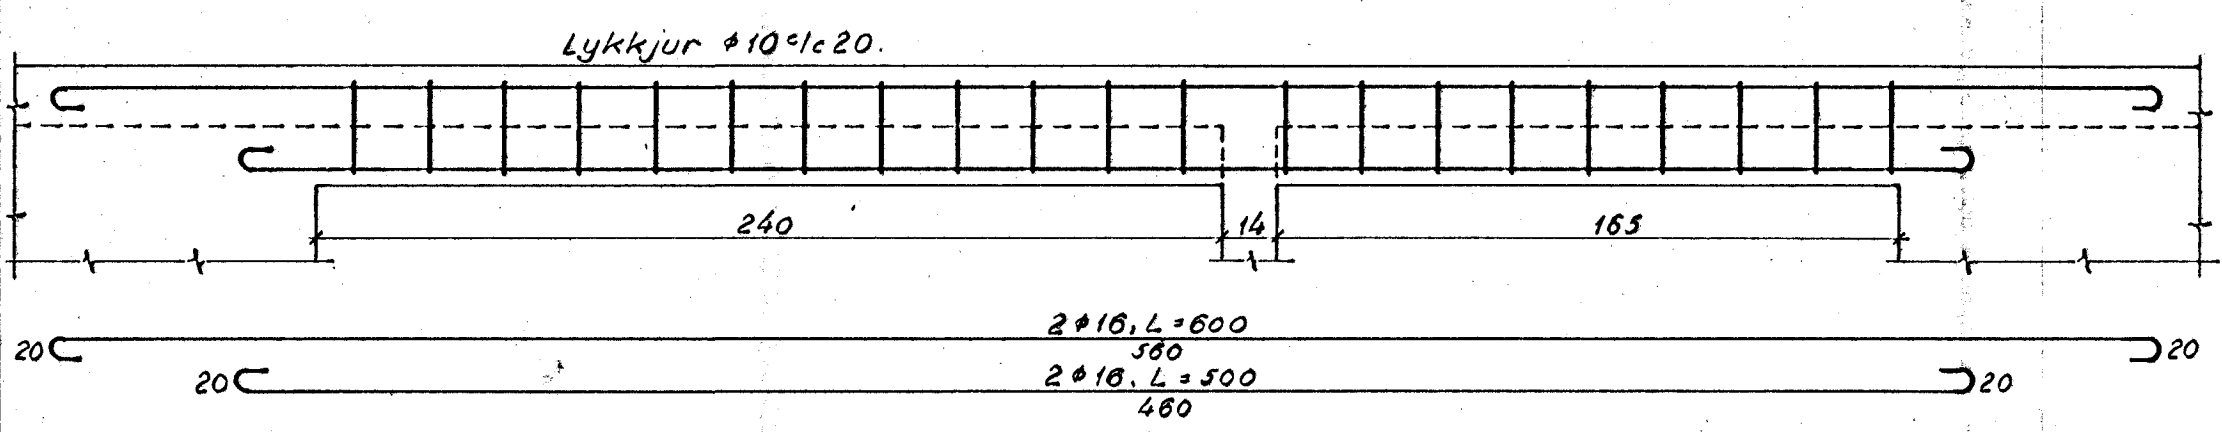

Biti B<sub>2</sub>, 4. hæð, 1:20.

Biti B<sub>3</sub>, 4. hæð, 1:20.

Biti B<sub>4</sub>, 4. hæð, 1:20.

Snið B-B, 1:20. Snið C-C, 1:20.

Biti B<sub>5</sub>, 4. hæð, 1:20.

Biti B<sub>6</sub>, 4. hæð, 1:20.

Efsti hluti úlvegga, 1:20.

Biti B<sub>7</sub>, 4. hæð, 1:20.

Snið A-A, 1:20.

Allar lykkjur eru φ10/10/20.  
 Utanmál þeirra eru 17x28cm.  
 og heildarlengd 110cm.

Alfaskeið nr. 74 og 76,  
 Hafnarfirði.  
 Bitar B<sub>2</sub>-B<sub>7</sub>, 4. hæð.  
 Järnalögn.