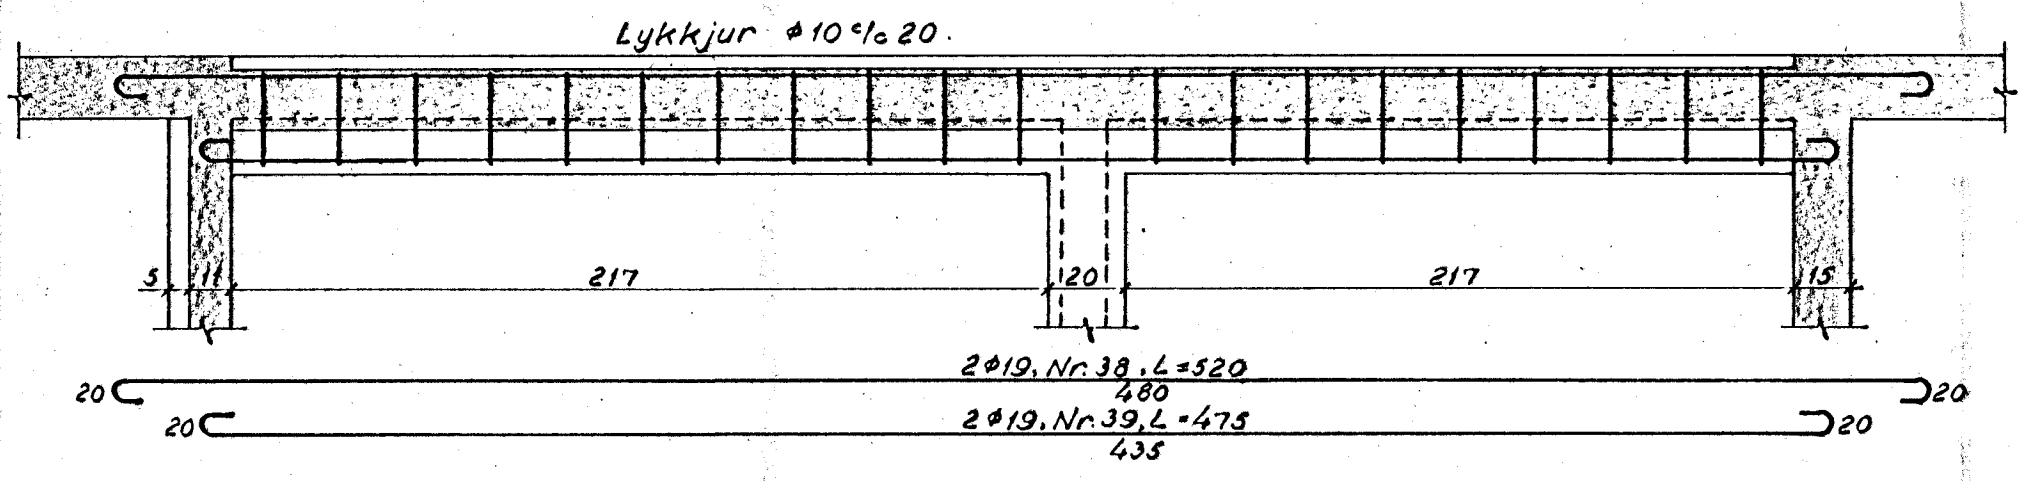

Biti B<sub>2</sub>, 4. hæð, 1:20.

Biti B<sub>3</sub>, 4. hæð, 1:20.

Biti B<sub>4</sub>, 4. hæð, 1:20.

Snið B-B, 1:20. Snið C-C, 1:20.

Biti B<sub>5</sub>, 4. hæð, 1:20.

Biti B<sub>6</sub>, 4. hæð, 1:20.

Efsti hluti úlvegga, 1:20.

Biti B<sub>7</sub>, 4. hæð, 1:20.

Snið A-A, 1:20.

Allar lykkjur eru φ10/10/20.  
 Utanmál þeirra eru 17x28cm.  
 og heildarlengd 110cm.

Alfaskeið nr. 74 og 76,  
 Hafnarfirði.  
 Bitar B<sub>2</sub>-B<sub>7</sub>, 4. hæð.  
 Järnalögn.