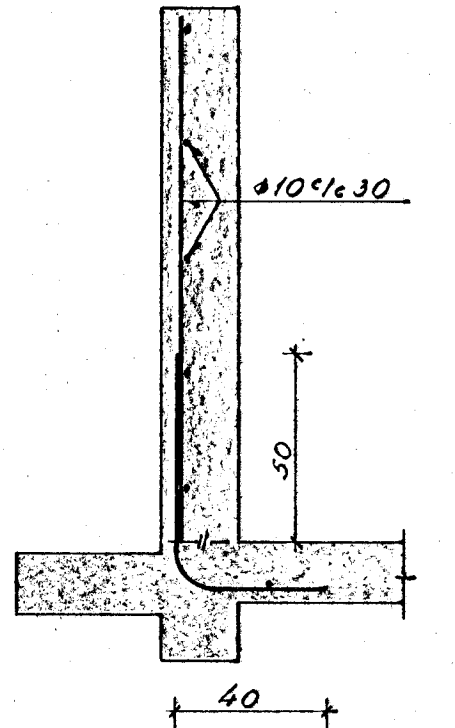

Biti B<sub>2</sub>, 4. hæð, 1:20.

Biti B<sub>3</sub>, 4. hæð, 1:20.

Biti B<sub>4</sub>, 4. hæð, 1:20.

Snið B-B, 1:20. Snið C-C, 1:20.

Biti B<sub>5</sub>, 4. hæð, 1:20.

Biti B<sub>6</sub>, 4. hæð, 1:20.

Efsti hluti úlvegga, 1:20.

Biti B<sub>7</sub>, 4. hæð, 1:20.

Snið A-A, 1:20.

Allar lykkjur eru φ10/10/20.  
 Utanmál þeirra eru 17x28cm.  
 og heildarlengd 110cm.

Alfaskeið nr. 74 og 76,  
 Hafnarfirði.  
 Bitar B<sub>2</sub>-B<sub>7</sub>, 4. hæð.  
 Järnalögn.

Gunnar Baldvinsson, verkfræðingur.

M.: 1:20	Dags: 23-9-'65
Uppdr: G.B.	Nr: 3418