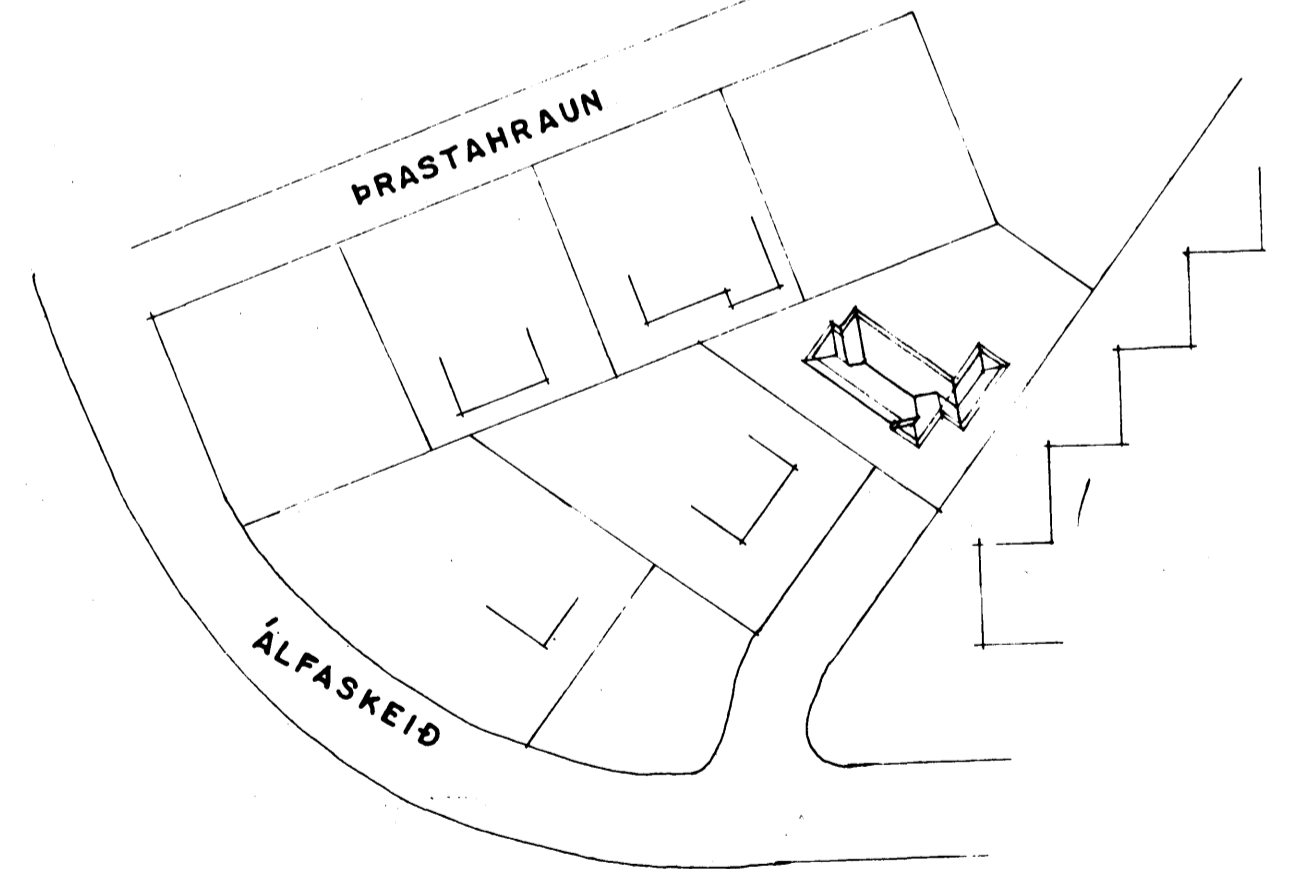

Samþykki á fundi bygginga-  
nefndar þ. 14/10 1992  
BYGGINGAFULLTRÚINN  
Í HAFNARFIRÐI  
*[Signature]*

SNEIÐING MKV. 1:100

STÆRÐIR:	FYRIR	EFTIR BREYTINGU
ÍBÚÐARHÚS	143.9 M2	416.0 M3
BÍLSKÚR, G	30.5 M2	82.0 M3
SÓLSTOFA	23.1 M2	54.0 M3
<b>SAMTALS</b>	<b>197.5 M2</b>	<b>552.0 M3</b>
<b>RÚMMÁLSAUKNING</b>		<b>96.0 M3</b>

AFSTÖÐUMYND MKV. 1:1000

GRUNNMYND MKV. 1:100

HÚSIÐ TEIKNAD AF KJARTANI SVEINSSYNI Í JÚLI 1964, GRÓÐURSKÁLI TEIKNAD AF ÓLA ÞORÐARSYNI Í OKT. 1984  
BREYTING Á ÞAKI TEIKNAD Í FEBR. 1992 SIGURÐUR ÞORVARÐARSON BYGGINGAFRÆÐINGUR BFÍ STRANDGÖTU 11 HAFNARFIRÐ SÍMI 65 15 10