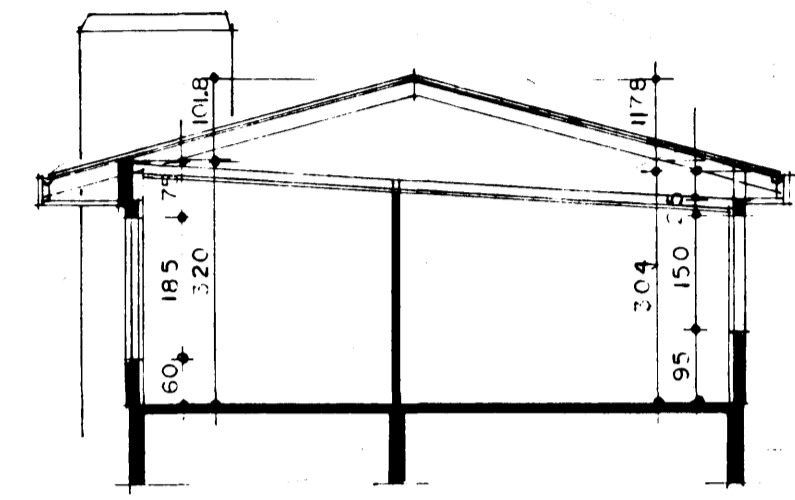

Samþykki á fundi bygginga-  
nefndar þ. 14/10 1992  
BYGGINGAFULLTRÚINN  
Í HAFNARFIRÐI  
*[Signature]*

SNEIÐING MKV. 1:100

STÆRÐIR:	FYRIR	EFTIR BREYTINGU
ÍBÚÐARHÚS	143.9 M2	416.0 M3
BÍLSKÚR, G	30.5 M2	82.0 M3
SÓLSTOFA	23.1 M2	54.0 M3
<b>SAMTALS</b>	<b>197.5 M2</b>	<b>552.0 M3</b>
<b>RÚMMÁLSAUKNING</b>		<b>96.0 M3</b>

AFSTÖÐUMYND MKV. 1:1000

GRUNNMYND MKV. 1:100

HÚSIÐ TEIKNAD AF KJARTANI SVEINSSYNI Í JÚLI 1964, GRÓÐURSKÁLI TEIKNAD AF ÓLA ÞORÐARSYNI Í OKT. 1984  
BREYTING Á ÞAKI TEIKNAD Í FEBR. 1992 SIGURÐUR ÞORVARÐARSON BYGGINGAFRÆÐINGUR BFÍ STRANDGÖTU 11 HAFNARFIRÐ SÍMI 65 15 10