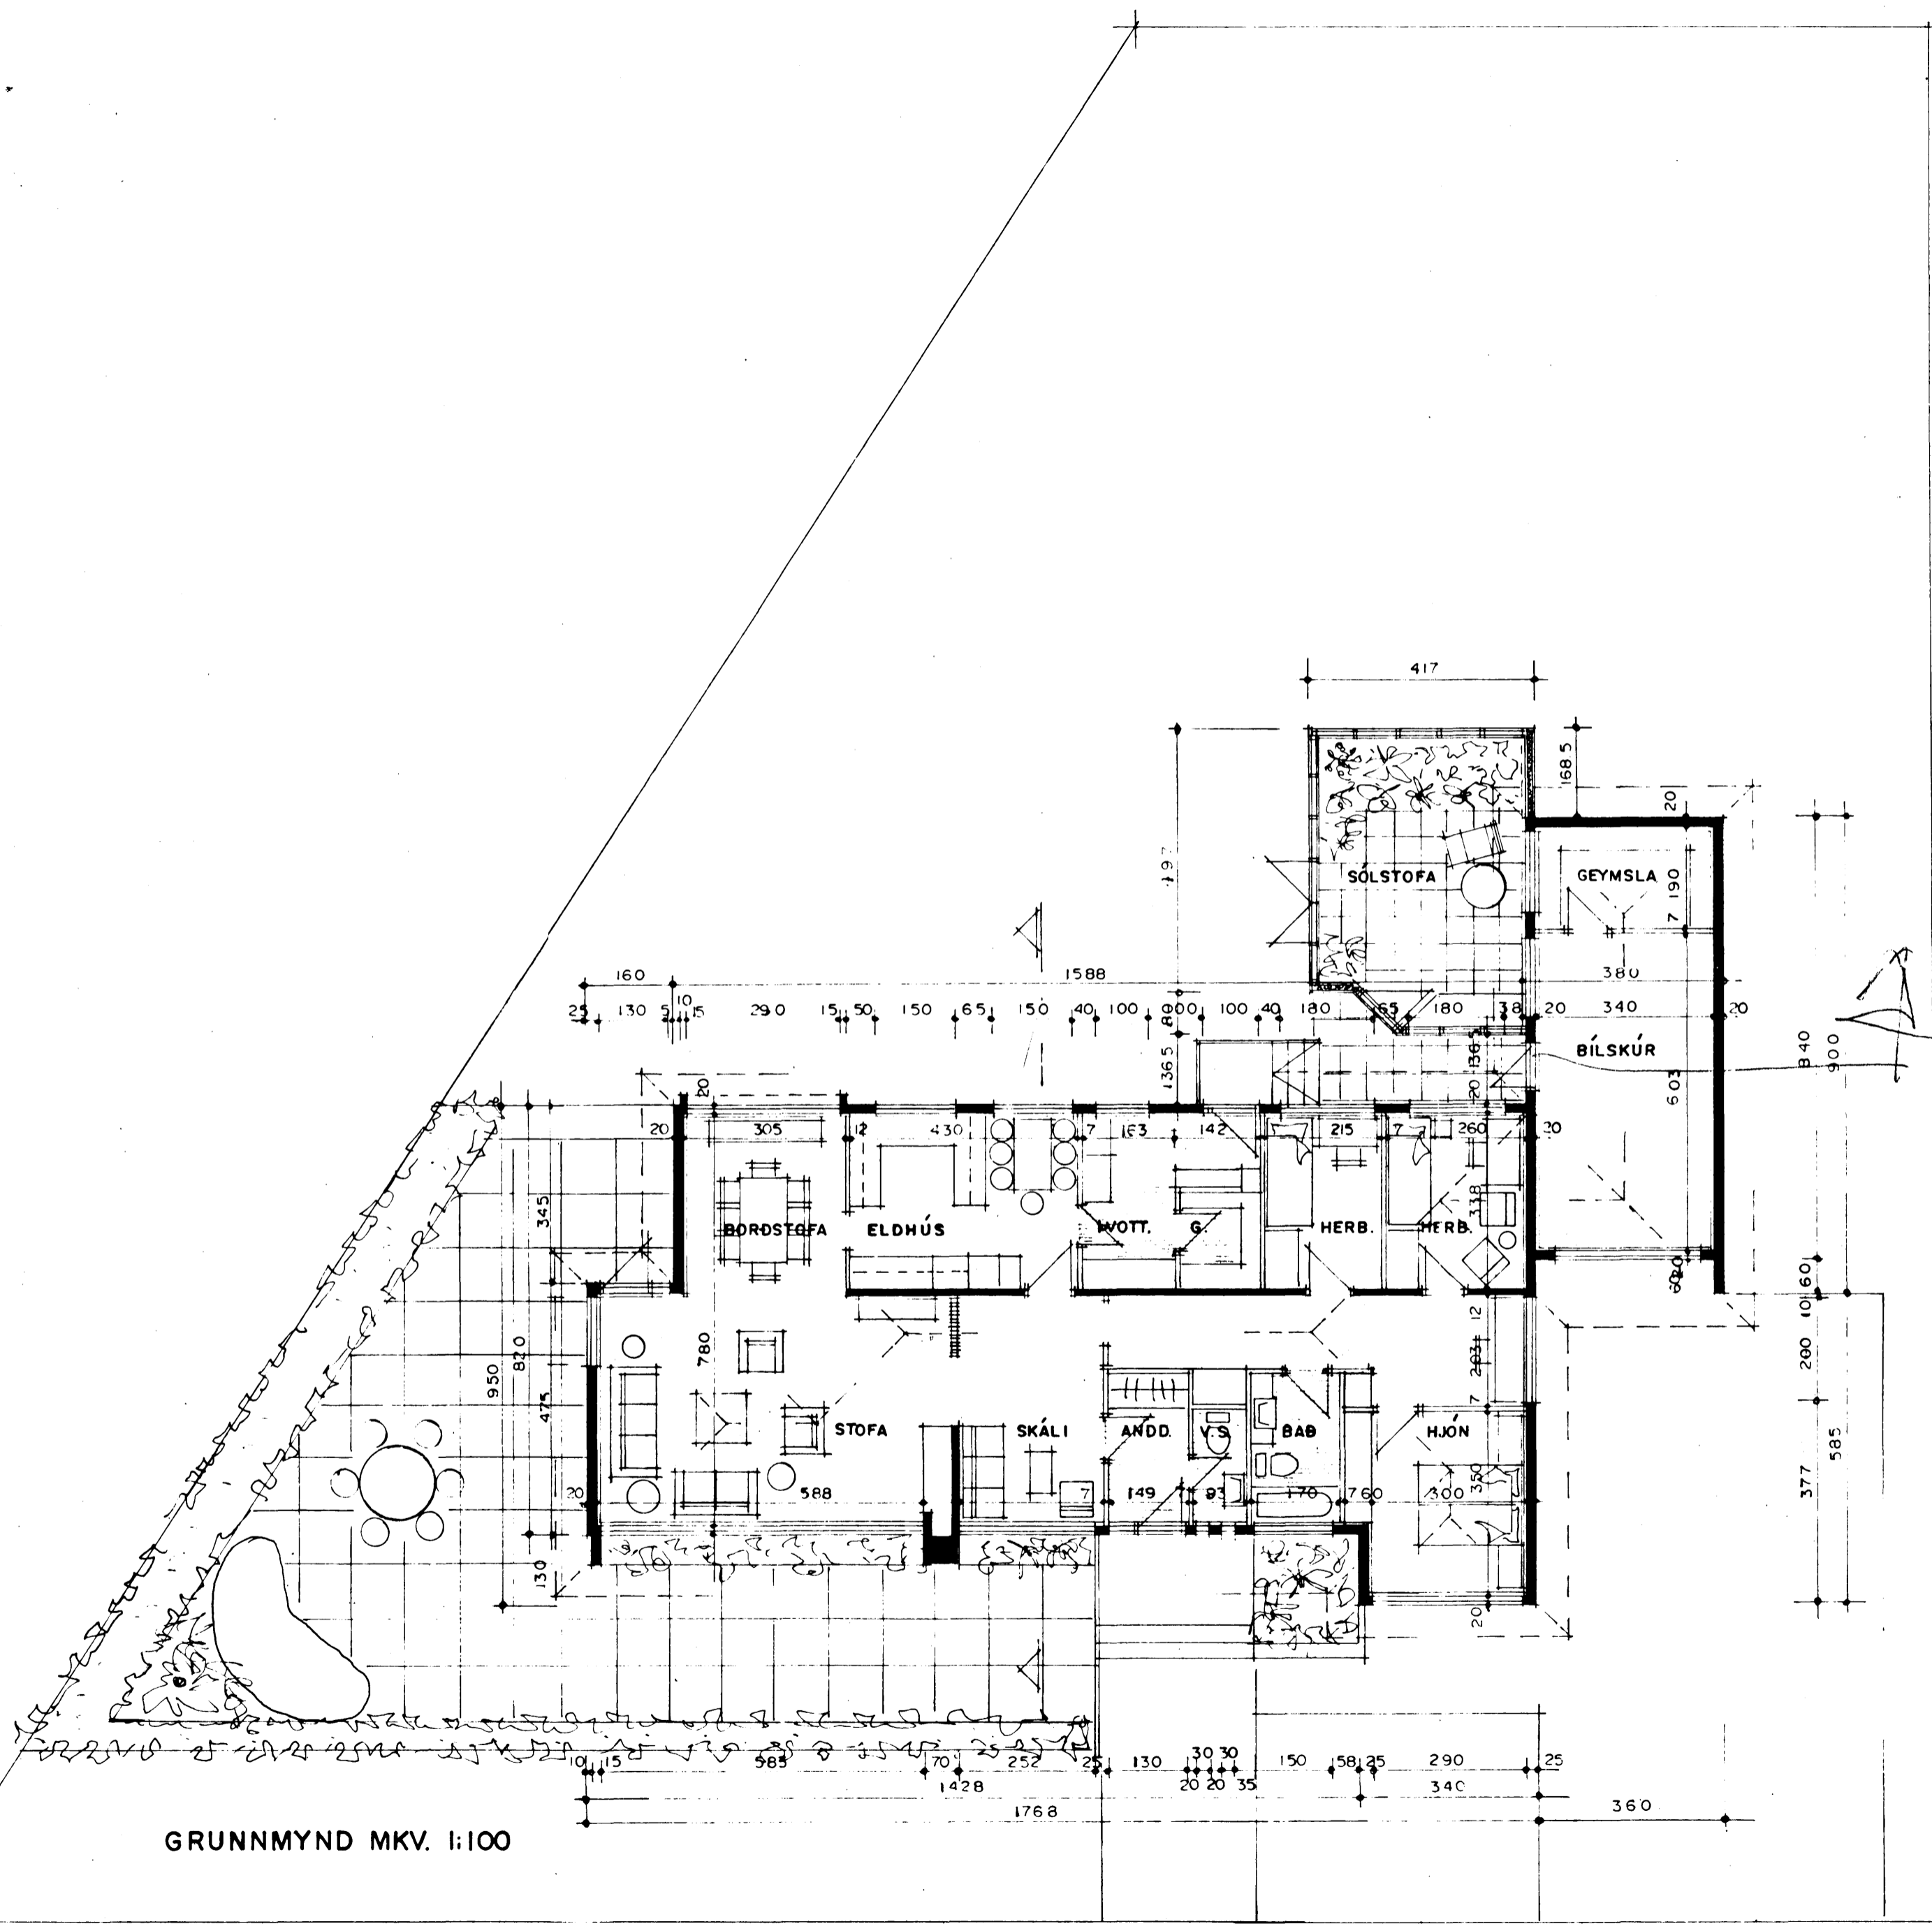

Samþykki á fundi bygginga-  
nefndar þ. 14/10 1992  
BYGGINGAFULLTRÚINN  
Í HAFNARFIRÐI  
*[Signature]*

SNEIÐING MKV. 1:100

STÆRÐIR:	FYRIR	EFTIR BREYTINGU
ÍBÚÐARHÚS	143.9 M2	416.0 M3
BÍLSKÚR, G	30.5 M2	82.0 M3
SÓLSTOFA	23.1 M2	54.0 M3
<b>SAMTALS</b>	<b>197.5 M2</b>	<b>552.0 M3</b>
<b>RÚMMÁLSAUKNING</b>		<b>96.0 M3</b>

AFSTÖÐUMYND MKV. 1:1000

GRUNNMYND MKV. 1:100

HÚSIÐ TEIKNAD AF KJARTANI SVEINSSYNI Í JÚLI 1964, GRÓÐURSKÁLI TEIKNAD AF ÓLA ÞORÐARSYNI Í OKT. 1984  
BREYTING Á ÞAKI TEIKNAD Í FEBR. 1992 SIGURÐUR ÞORVARÐARSON BYGGINGAFRÆÐINGUR BFÍ STRANDGÖTU 11 HAFNARFIRÐ SÍMI 65 15 10