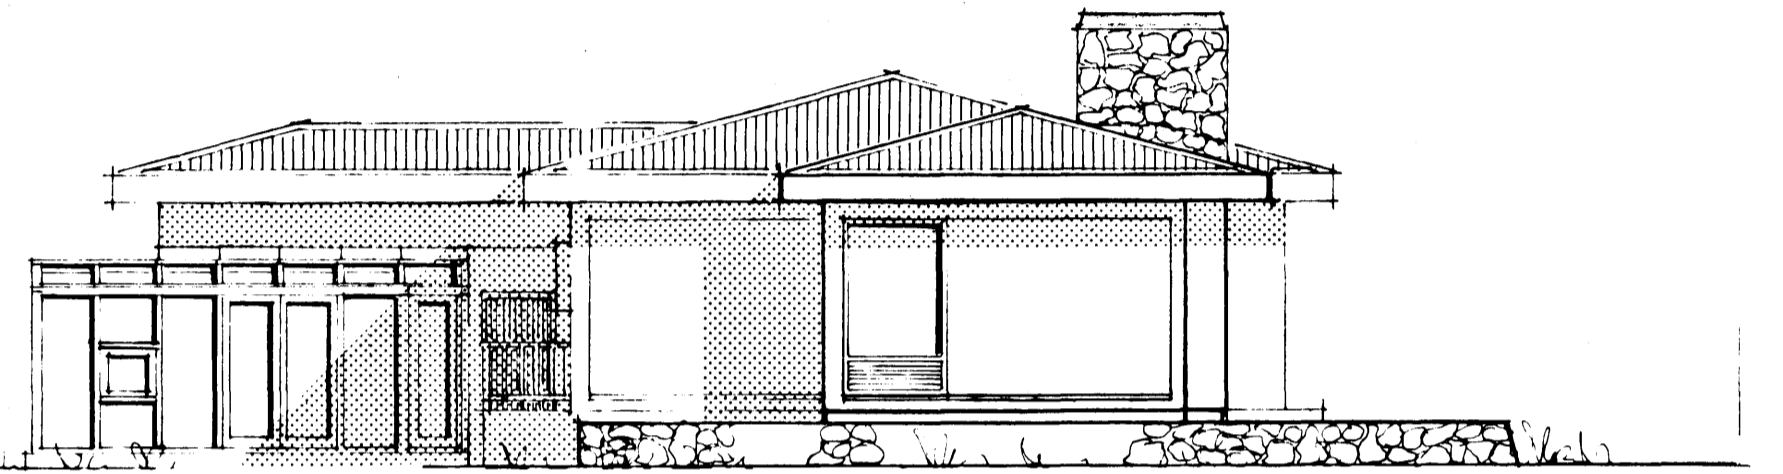

Samþykkt á fundi laga ngr-
nefndar þ. 14/10 1992
BYGGINGAFULLTRÚINN
HAFNARFIRÐI
BA

SUÐAUSTURHLIÐ MKV. 1:100

SUÐVESTURHLIÐ MKV. 1:100

NORÐVESTURHLIÐ MKV. 1:100

NORÐAUSTURHLIÐ MKV. 1:100

HÚSIÐ TEIKNAD AF KJARTANI SVEINSSYNI Í JÚLÍ 1964, GRÓÐURSKÁLI TEIKNAD AF ÓLA ÞORÐARSYNI Í OKT. 1984

BREYTING Á ÞAKI TEIKNAD Í FEBR. 1992 SIGURÐUR ÞORVARÐARSON BYGGINGAFRÆÐINGUR BFÍ STRANDGÖTU 11 HAFNARFIRÐI SÍMI 65 15 10