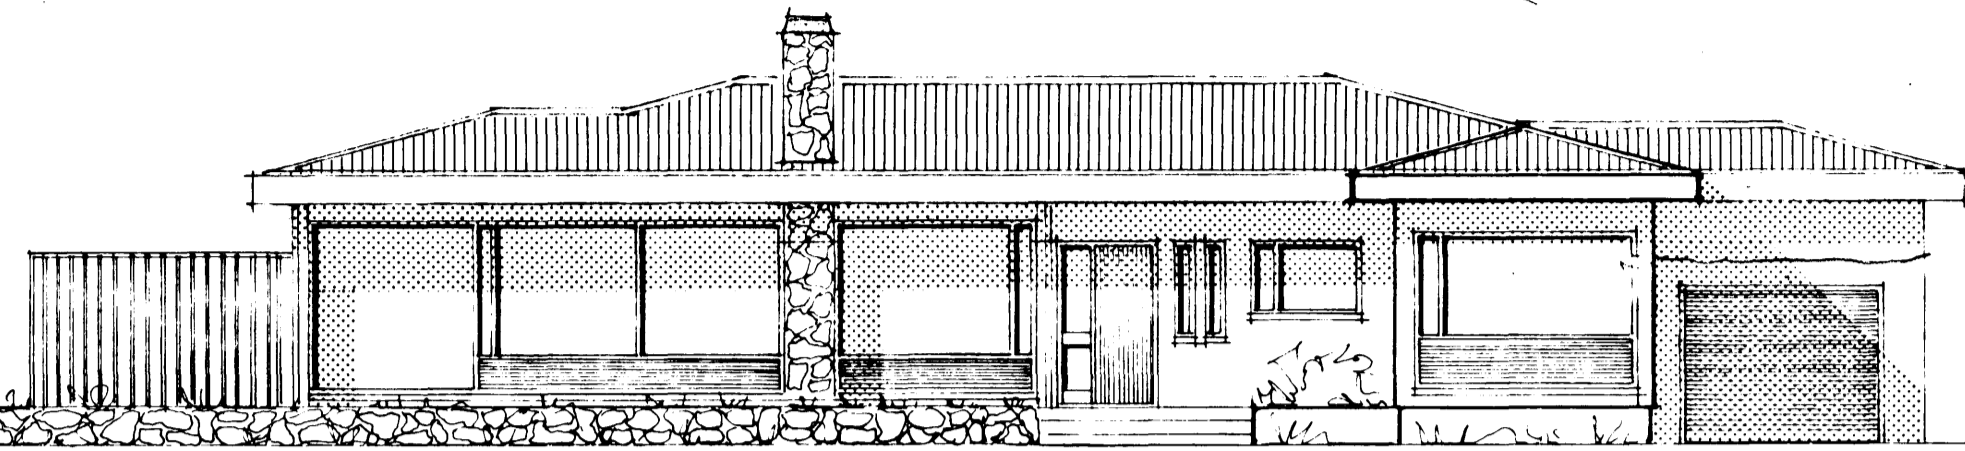

Samþykkt á fundi laga ngr-
nefndar þ. 14/10 1992
BYGGINGAFULLTRÚINN
HAFNARFIRÐI
BA

SUÐAUSTURHLIÐ MKV. 1:100

SUÐVESTURHLIÐ MKV. 1:100

NORÐVESTURHLIÐ MKV. 1:100

NORÐAUSTURHLIÐ MKV. 1:100

HÚSIÐ TEIKNAD AF KJARTANI SVEINSSYNI Í JÚLÍ 1964, GRÓÐURSKÁLI TEIKNAD AF ÓLA ÞORÐARSYNI Í OKT. 1984

BREYTING Á ÞAKI TEIKNAD Í FEBR. 1992 SIGURÐUR ÞORVARÐARSON BYGGINGAFRÆÐINGUR BFÍ STRANDGÖTU 11 HAFNARFIRÐI SÍMI 65 15 10