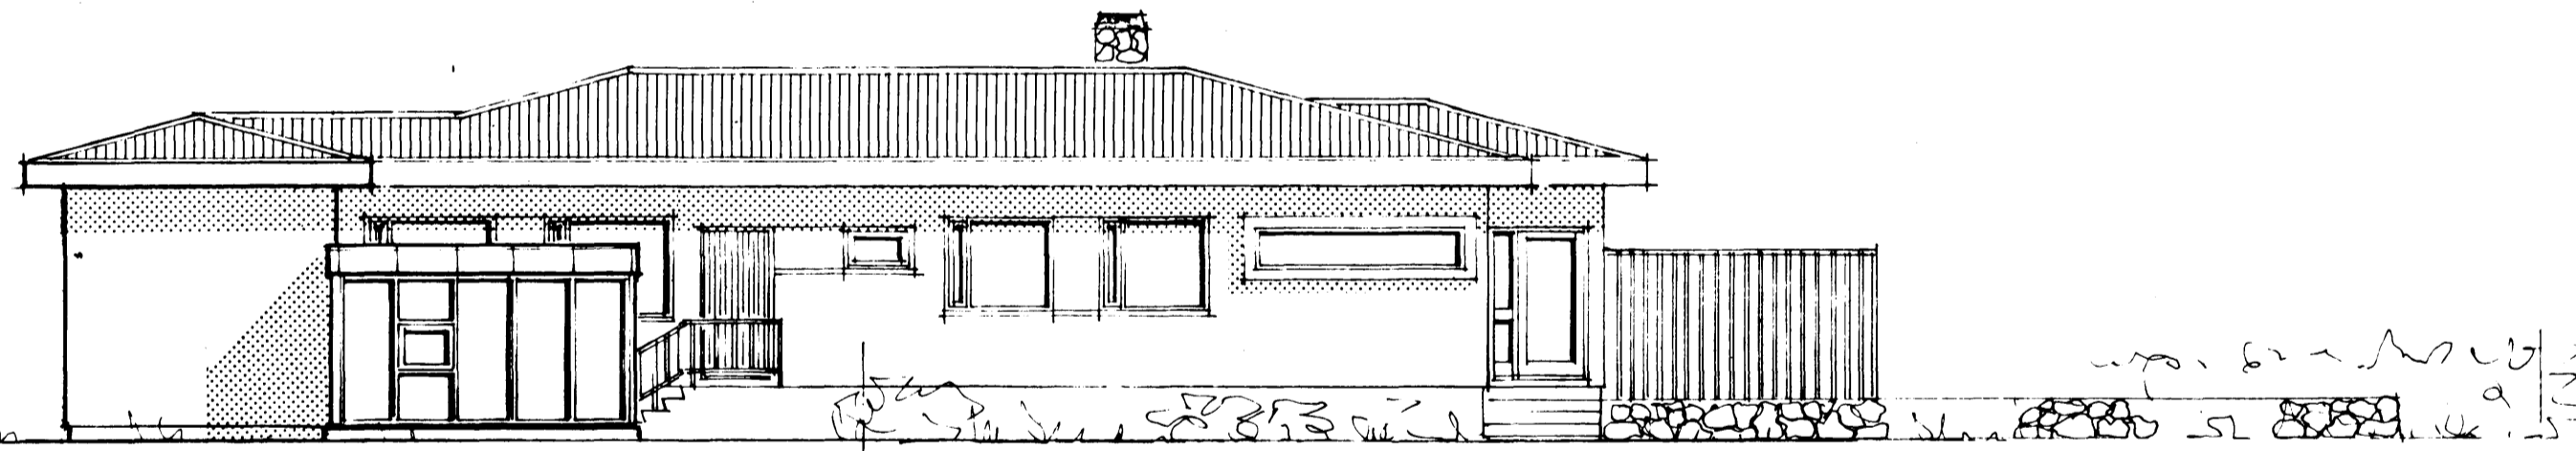

Samþykkt á fundi laga ngr-
nefndar þ. 14/10 1992
BYGGINGAFULLTRÚINN
HAFNARFIRÐI
BA

SUÐAUSTURHLIÐ MKV. 1:100

SUÐVESTURHLIÐ MKV. 1:100

NORÐVESTURHLIÐ MKV. 1:100

NORÐAUSTURHLIÐ MKV. 1:100

HÚSIÐ TEIKNAD AF KJARTANI SVEINSSYNI Í JÚLÍ 1964, GRÓÐURSKÁLI TEIKNAD AF ÓLA ÞORÐARSYNI Í OKT. 1984

BREYTING Á ÞAKI TEIKNAD Í FEBR. 1992 SIGURÐUR ÞORVARÐARSON BYGGINGAFRÆÐINGUR BFÍ STRANDGÖTU 11 HAFNARFIRÐI SÍMI 65 15 10