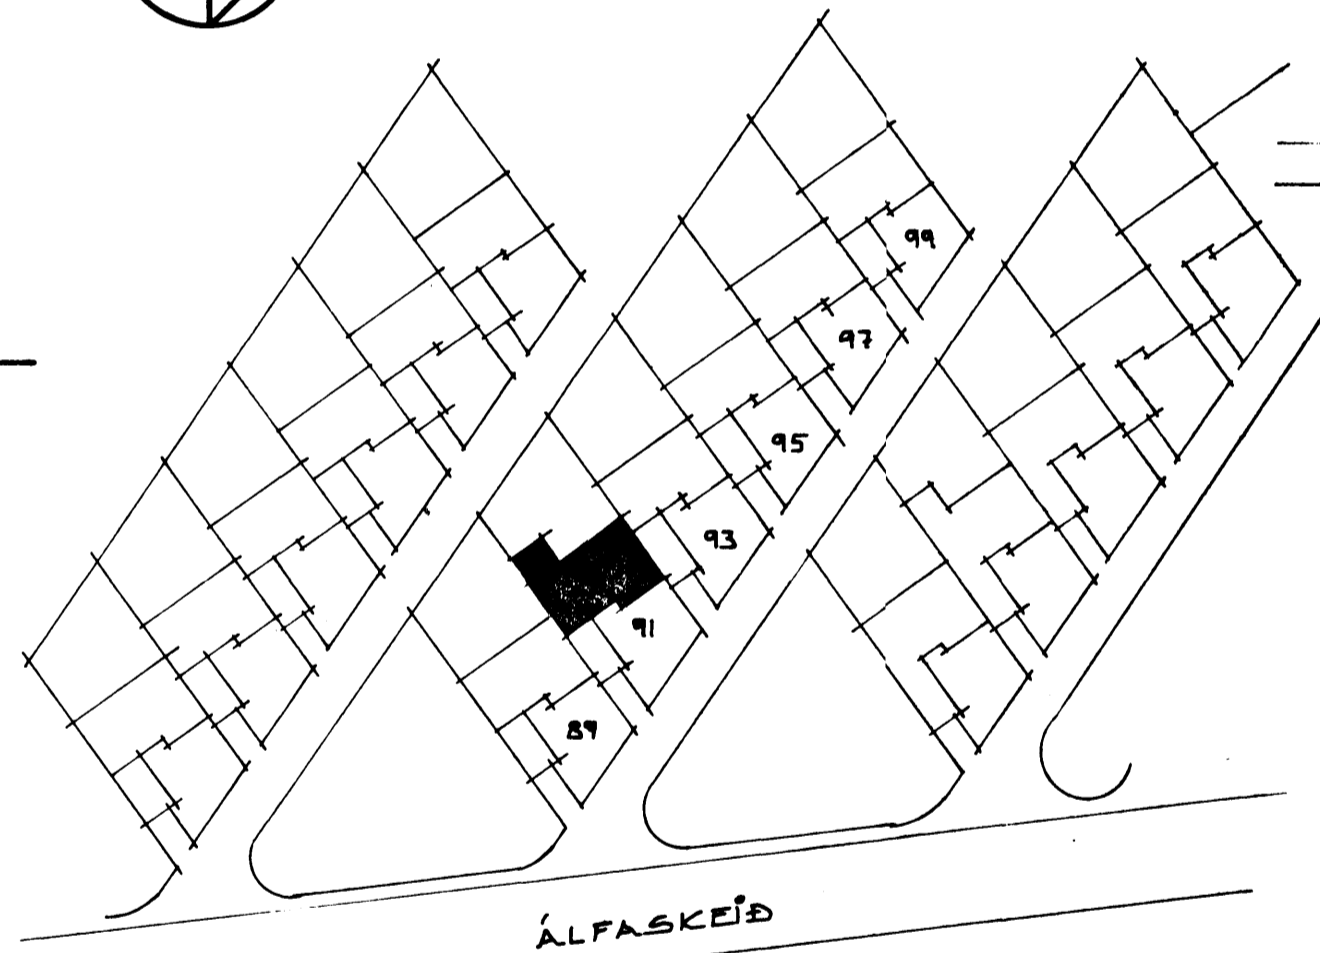

ÁLFASKEIÐ 91 LAUFSKÁLI

Samþykkt á fundi bygginga-
nefndar þ. 22 / 6 1989

BYGGINGAFULLTRÚINN
Í HAFNARFIRDI

[Handwritten signature]

ÚTLIT SUD-VESTUR

AFSTÖÐUMYND M=1:1000

ÚTLIT NORÐ-VESTUR

GRUNNMYND

SNÍÐ A-A

A