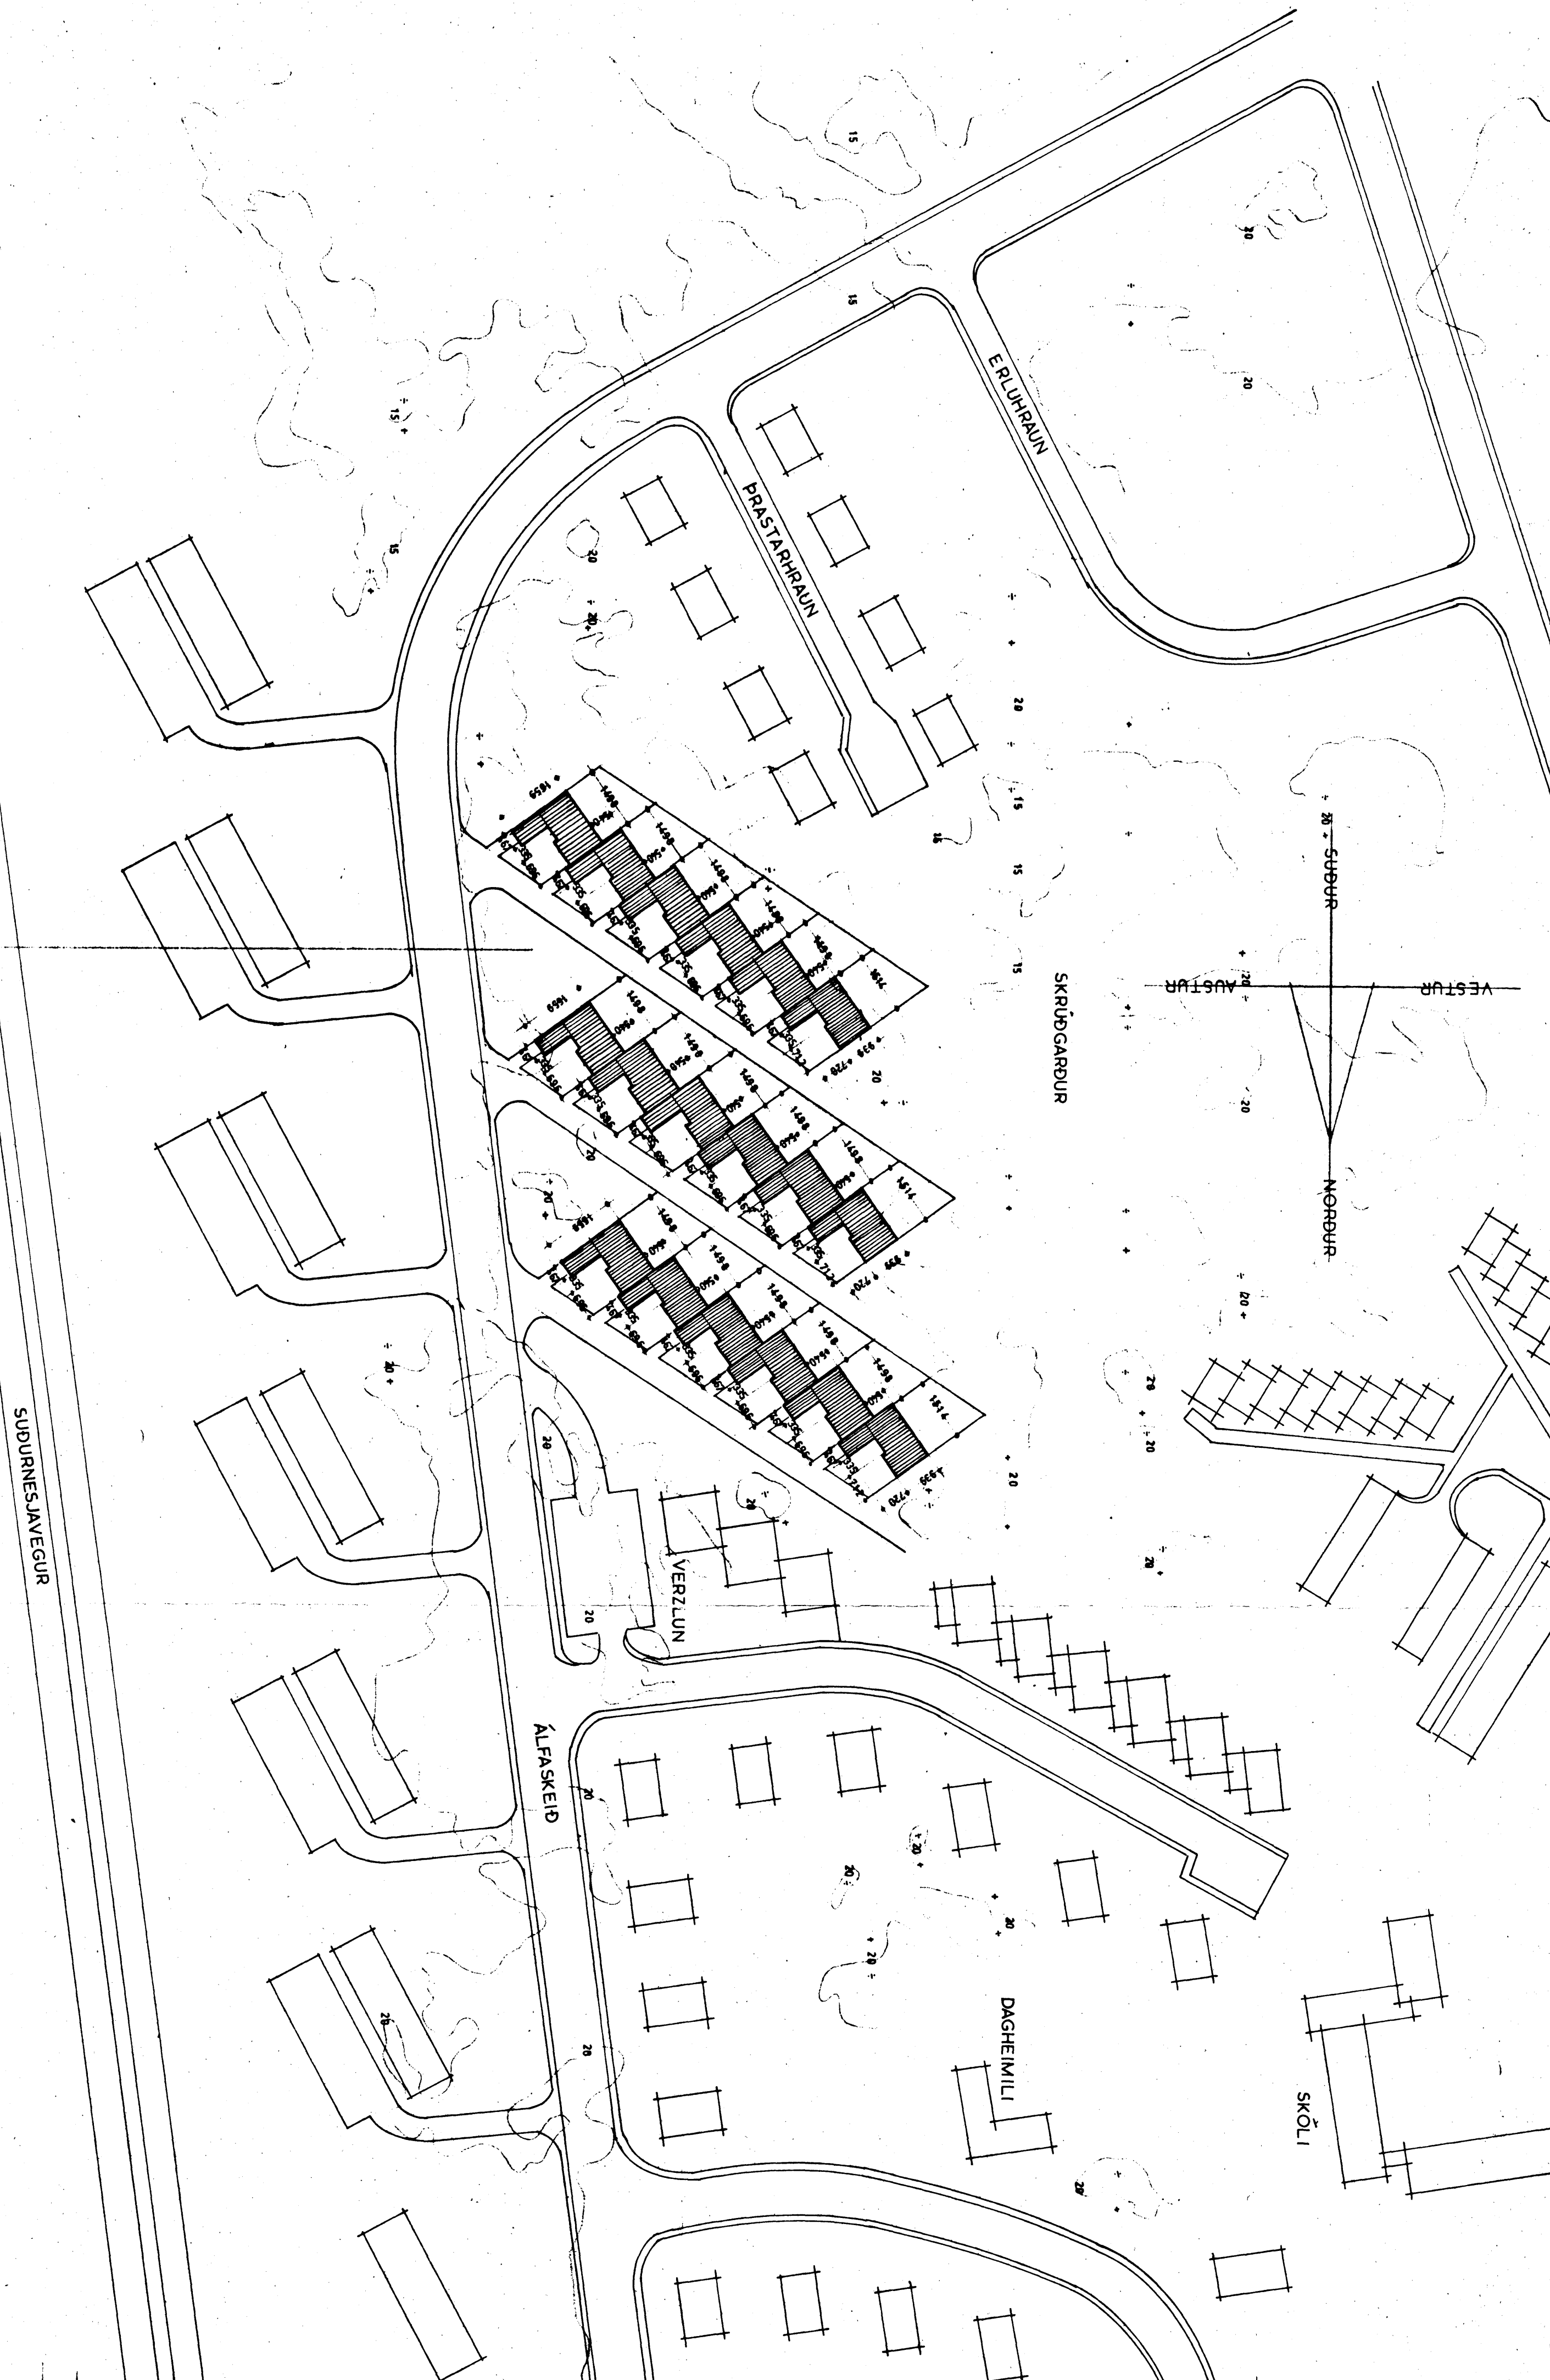

SNEIDING A-A

SNEIDING B-B

SNEIDING C-C

SUDURNESJAVEGUR

AFSTÖÐUAMND KEDJUHÚSA VEB ALFASKEID HAENABERGI M. 1:1000

87

HÚSNÆÐISMÁLASTOFNUN RÍKSINS

KEDJUHÚS

AFSTÖÐUAMND M. 1:1000

SNEIÐINGAR M. 1:100

VERK 215

NOV. 1964

BLAD 2

ARKITEKT F.A.L. *Guðmundur Guðmundsson*

ARKITEKT *Guðmundur Guðmundsson*

ARKITEKT *Guðmundur Guðmundsson*