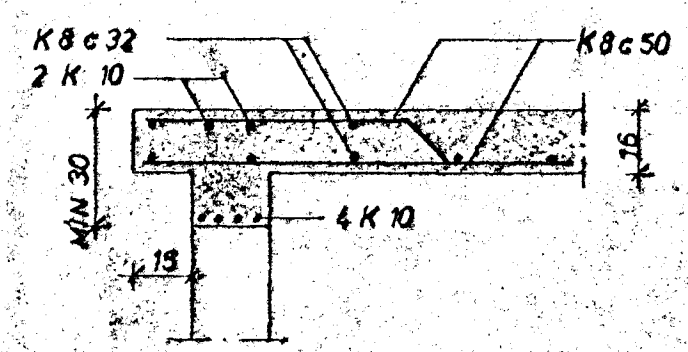

GRUNNMYND 1:50

SNIÐ A 1:20

SKÝRINGAR.

VERÐI SKÚRARNIR STEYPTIR UPP EINN OG EINN Í EINU SKAL VERA 45 cm Í STAB 60 cm FIARLÆGD FRÁ VEGG AÐ UPPBEYJU. Í VEGGIUM S 160 OG LOFTPLÖTU S 200 STEYPA. (10) PLÖTUBYKKI 1 cm
 --- TÁKNAR JÁRN Í EFRI BRÚN PLÖTU NEÐRI
 UPPMÆB. UNDIR OG YFIR MURÖP. KÖM. 2K10, 60 cm ÚT FYRIR ÖP.
 VARÐANDI AFANGASKIPTI SKAL HÁFA SAMRÁÐ VIÐ VERKFRÆÐING