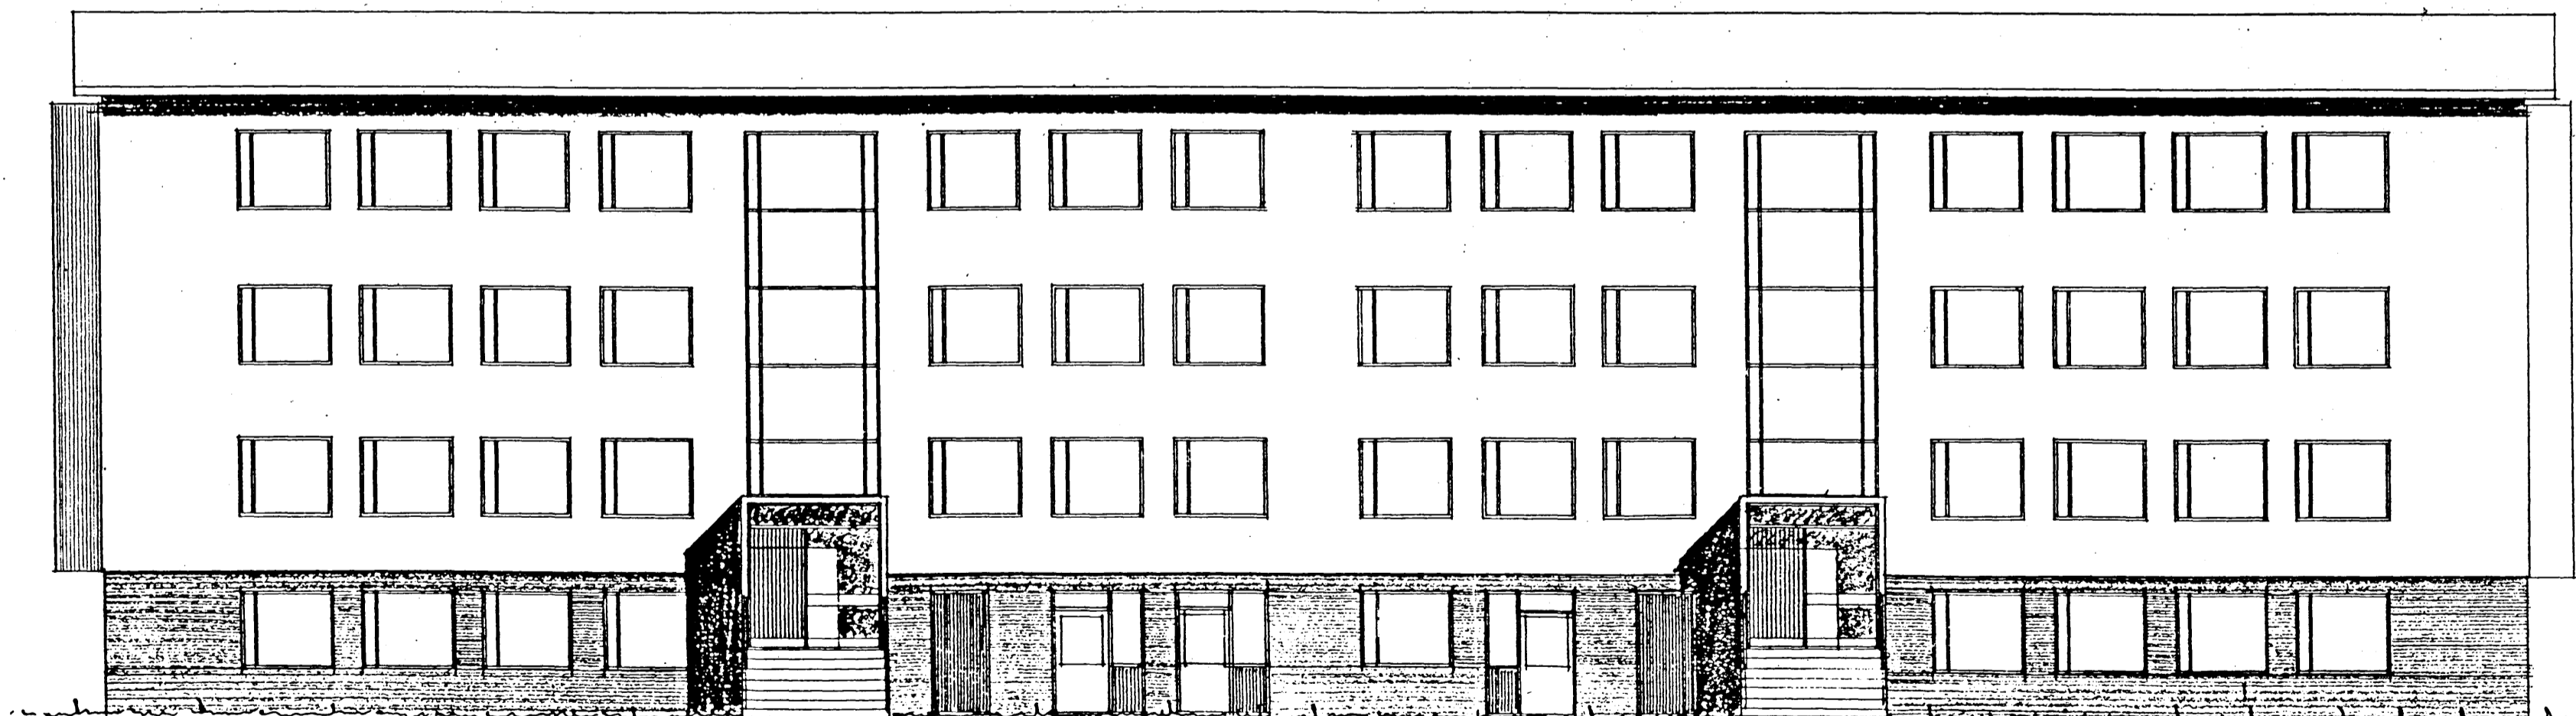

Samþykkt á fundi
bygginganeindar þann
03 JULÍ 1996

Byggingafultrúinn í Hafnarfirði
Erlendur Hjálmarsson

VESTUR

BREYTINGAR.

VESTURHLID:
Láréttir og lóðréttir póstar koma í
alla glugga sem eru nyrst og syðst
á hliðinni. Fyrir ofan láréttu póstana
koma opnanleg fög.

Lóðréttir póstar koma í miðja glugga
sem eru til hliðar við svalahurðir.

AUSTUR

ATH! Áður teiknað af Kjartani Sveinssyni í okt. 1965

TEIKNISTOFA
DALSHRAUNI 13
220 HAFNARFIRÐI

Verkefni. ÁLFASKEIÐ 82-84
ÚTLITSMYNDIR
BREYTINGAR Á GLUGGUM VESTURHL.