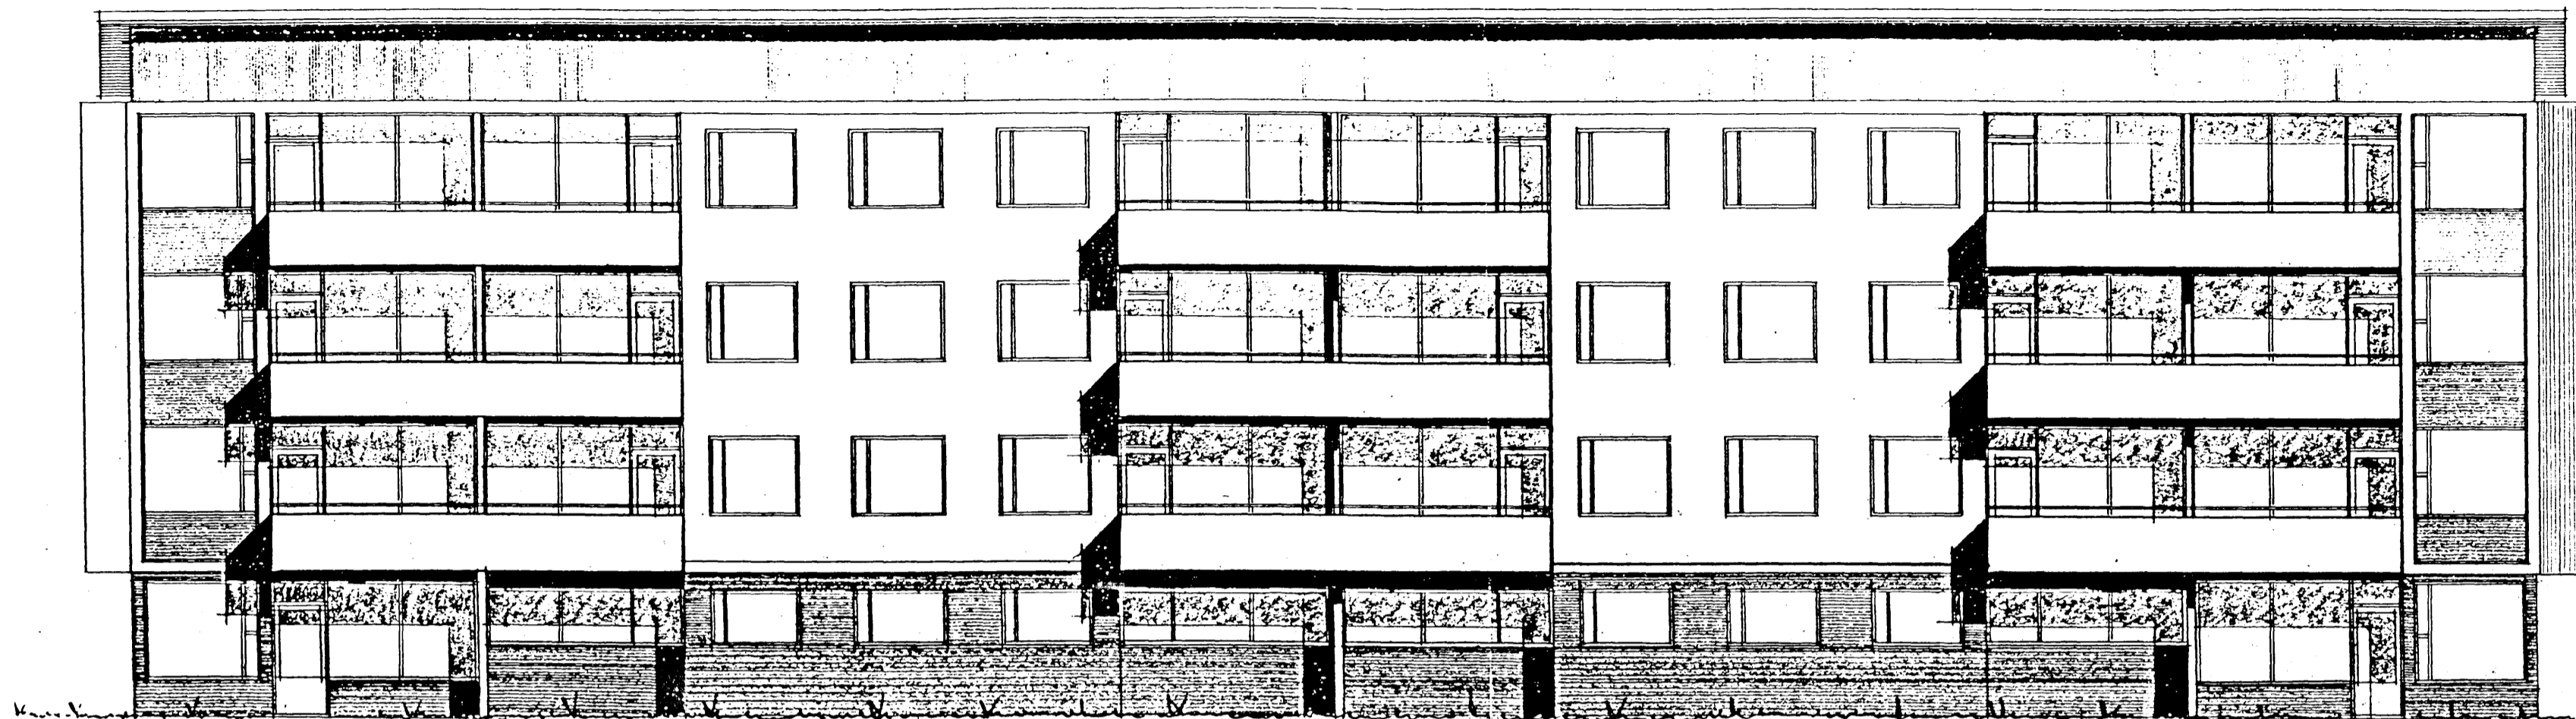

Samþykkt á fundi
bygginganeindar þann
03 JULÍ 1996

Byggingafultrúinn í Hafnarfirði
Erlendur Hjálmarsson

VESTUR

BREYTINGAR.

VESTURHLID:
Láréttir og lóðréttir póstar koma í
alla glugga sem eru nyrst og syðst
á hliðinni. Fyrir ofan láréttu póstana
koma opnanleg fög.

Lóðréttir póstar koma í miðja glugga
sem eru til hliðar við svalahurðir.

AUSTUR

ATH! Áður teiknað af Kjartani Sveinssyni í okt. 1965

TEIKNISTOFA
DALSHRAUNI 13
220 HAFNARFIRÐI

Verkefni. ÁLFASKEIÐ 82-84
ÚTLITSMYNDIR
BREYTINGAR Á GLUGGUM VESTURHL.