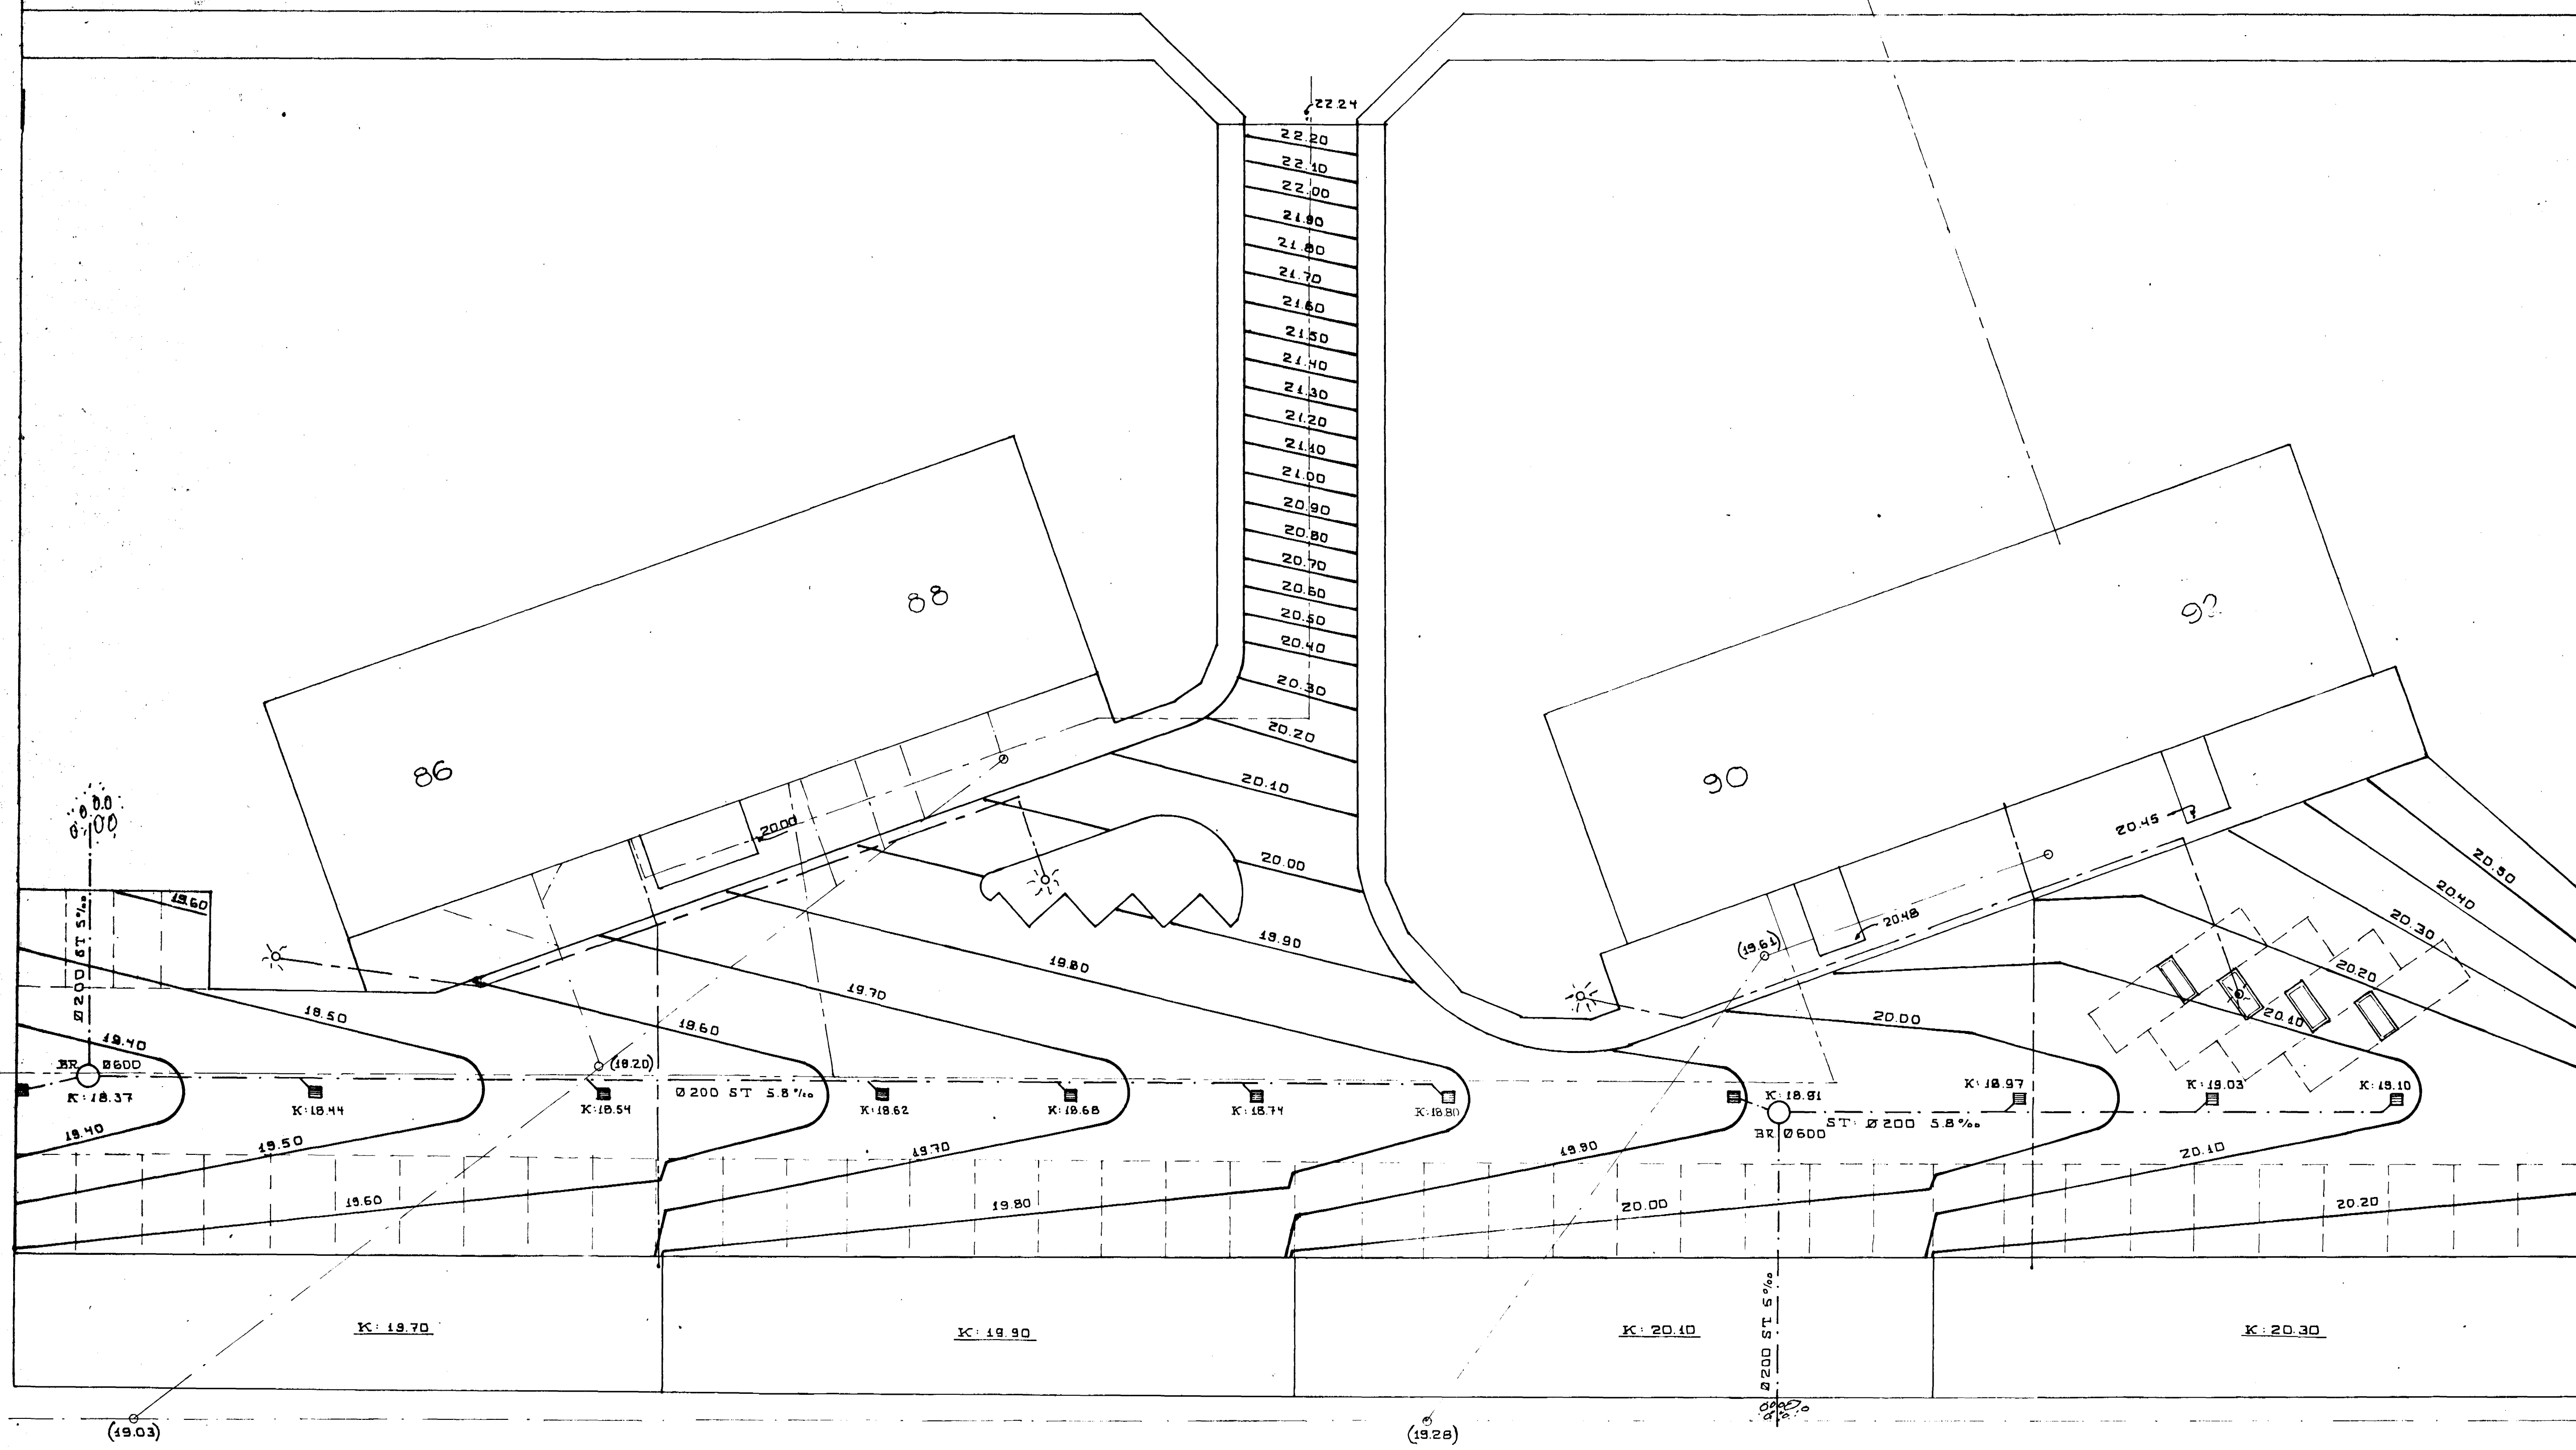

ALFASKEID

- SIMASTRENGUR
- HOLR EGI
- RAFSTRENGUR GAMALL
- NIDURFALL
- REGNVATNSLÖGN
- LAUST KRAUN
- RAFSTRENGUR NÝR
- 20.60 HADARLÍMA - MALBIK
- LÖSASTAUR
- (19.61) KÓTI ÖPAN A LÖGN

GÍSLI FRÍÐJÓNSSON VESTURBERG 30 5.71213  
**ALFASKEID 86-92 HAFNARF.**  
**BIFREIDASTÆÐI**

MKV. = 1:200	<i>Gísli Fríðjónsson</i>
DAGS. JÚLÍ 1973	
TEIKN. NR. 73011-101	
MÆLT MAÍ 1973	