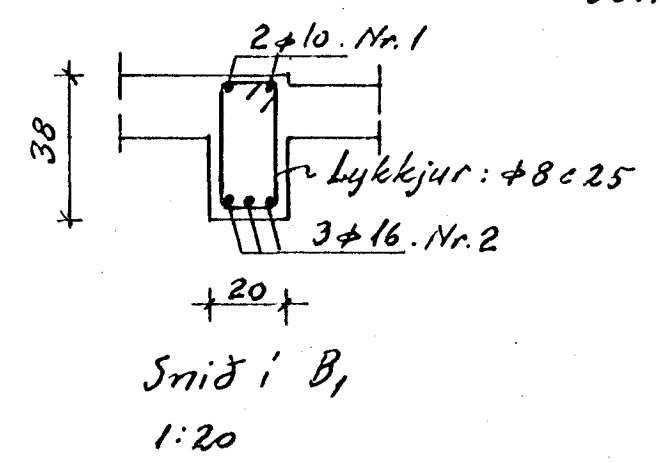

Biti B₁ M. 1:20

Suð-vestur hlið (helm.) 1:50
Sömu járn í hinn helm.

Álfaskeið 86-88
Járn kringum glugga
Biti B₁

PÁLL FLYGENRING		
Váttfærðingur		
M. 1:20	Reikn. P.F.	N. 123.02
Dag. 24-9-64	Ath.	