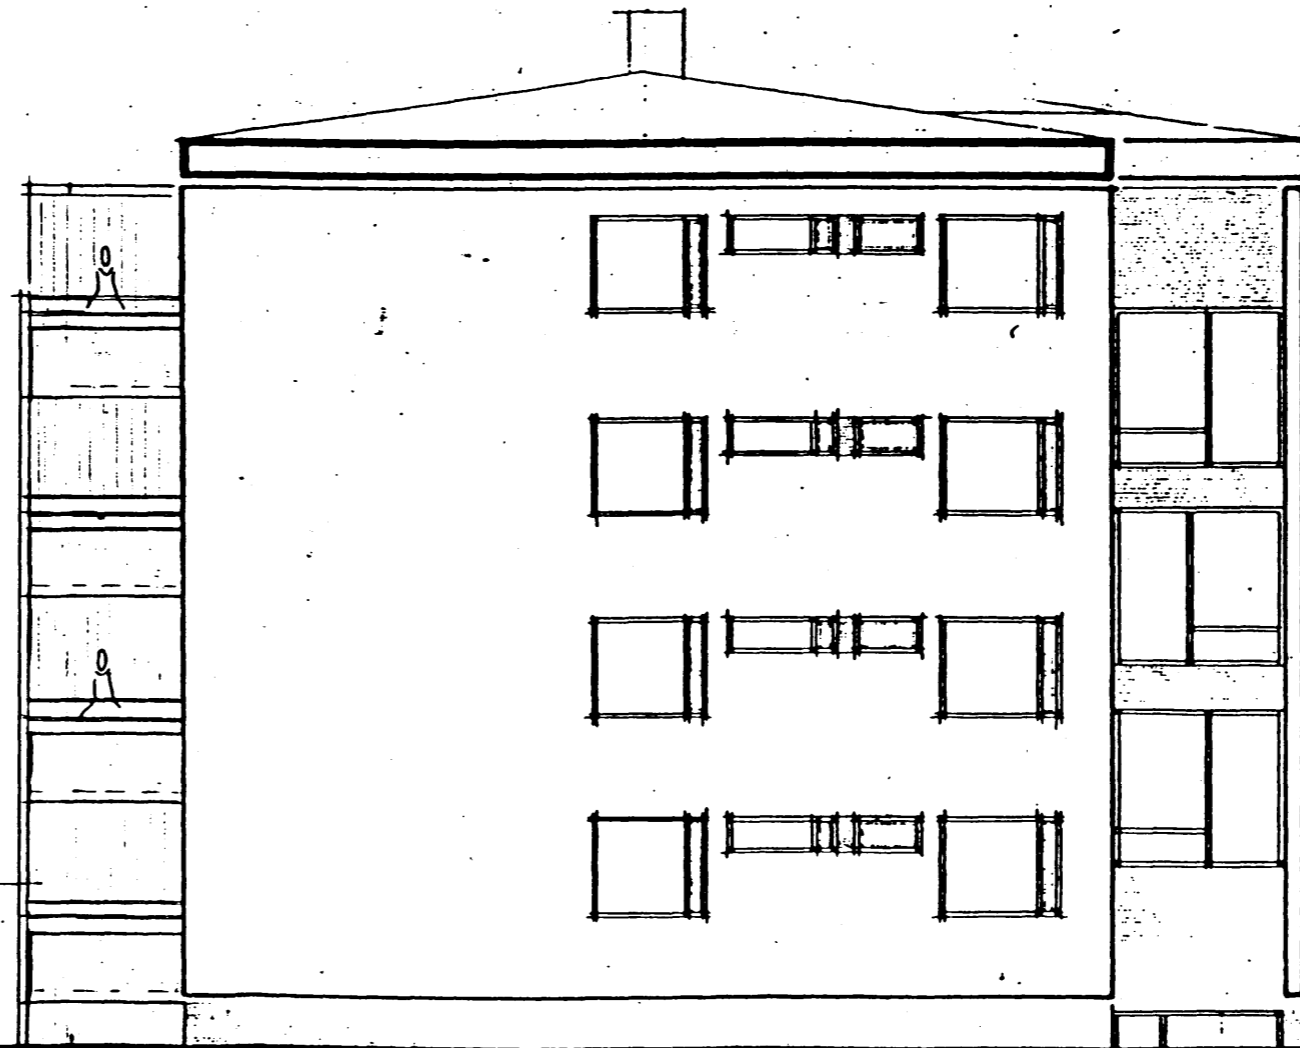

SÚÐ-AUSTUR

SÍLUM BR 28.04.96 28/4/97

ÁLFASKEIÐ NR 86 - 88

EFNI STÆCCUN SWALA OG

KLÆMING A GÚÐ-VESTURHLÍÐ

ERLENDE PRÍM HJALMARSSON RFI KLÉBERGI 6 S- 555 38600

MÁL 1:100

DACS 16.06.95

104

Handwritten signature