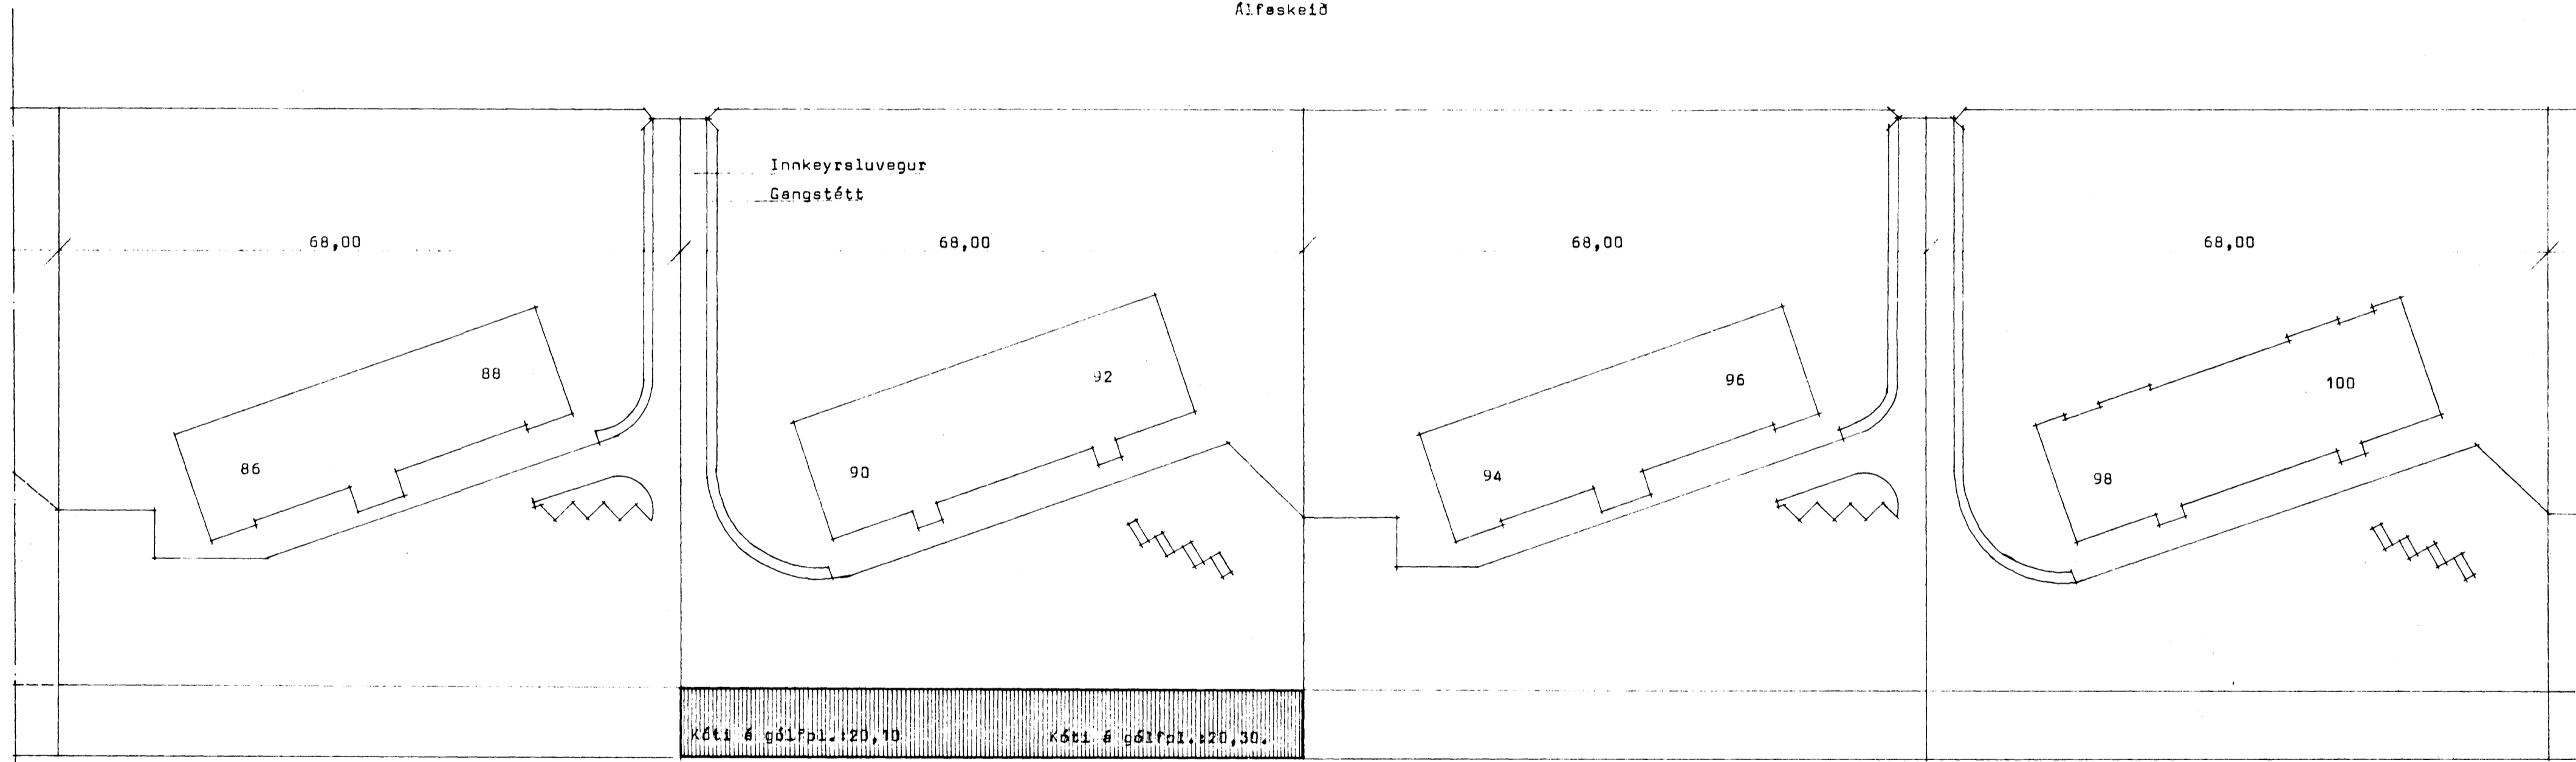

Alfaskeið nr. 90 & 92, Hafnarfirði.
Bílegingarskrá, afstöðumynd, mál. 1:500.

Samþykkt á fundi bygginga-
nefndar þ. 19. 8 1975
BYGGINGAFULLTRÚINN
Í HAFNARFIRÐI
G. Sigurðsson

*Verð álagðum byggð í
ífernum stærðum þess
sem byggð er
f.h.*

Alfaskeið

Reykjavík í júlímán. 1975

Reykjavík