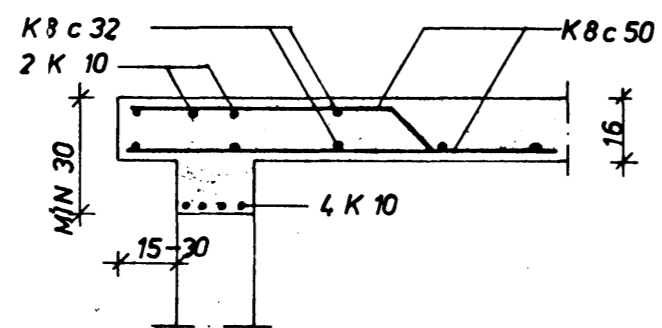

GRUNNMYND 1:50

SNID A 1:20

SKÝRINGAR

VERDI SKÚRARNIR SÞEYPTIR UPP EINN OG EINN  
 Í EINU SKAL VERA 45 cm Í STAÐ 60 cm  
 FJARLÆGD FRÁ VEGG AÐ UPPBEYJU.  
 Í VEGGIUM S 160 OG LOFTPLÖTU S 200 STEYPA.  
 (16) PLÖTUÞYKKT í cm  
 --- TÁKNAR JÁRN Í EFRI BRÚN PLÖTU  
 --- NEDRI  
 UPPMÆÐ, UNDIR OG YFIR MUROP KOMI 2K10,  
 60cm ÚT FYRIR OP.  
 VARDANDI AFANGASKIPTI SKAL Hafa  
 SAMRÁÐ VID VERKFRÆÐING