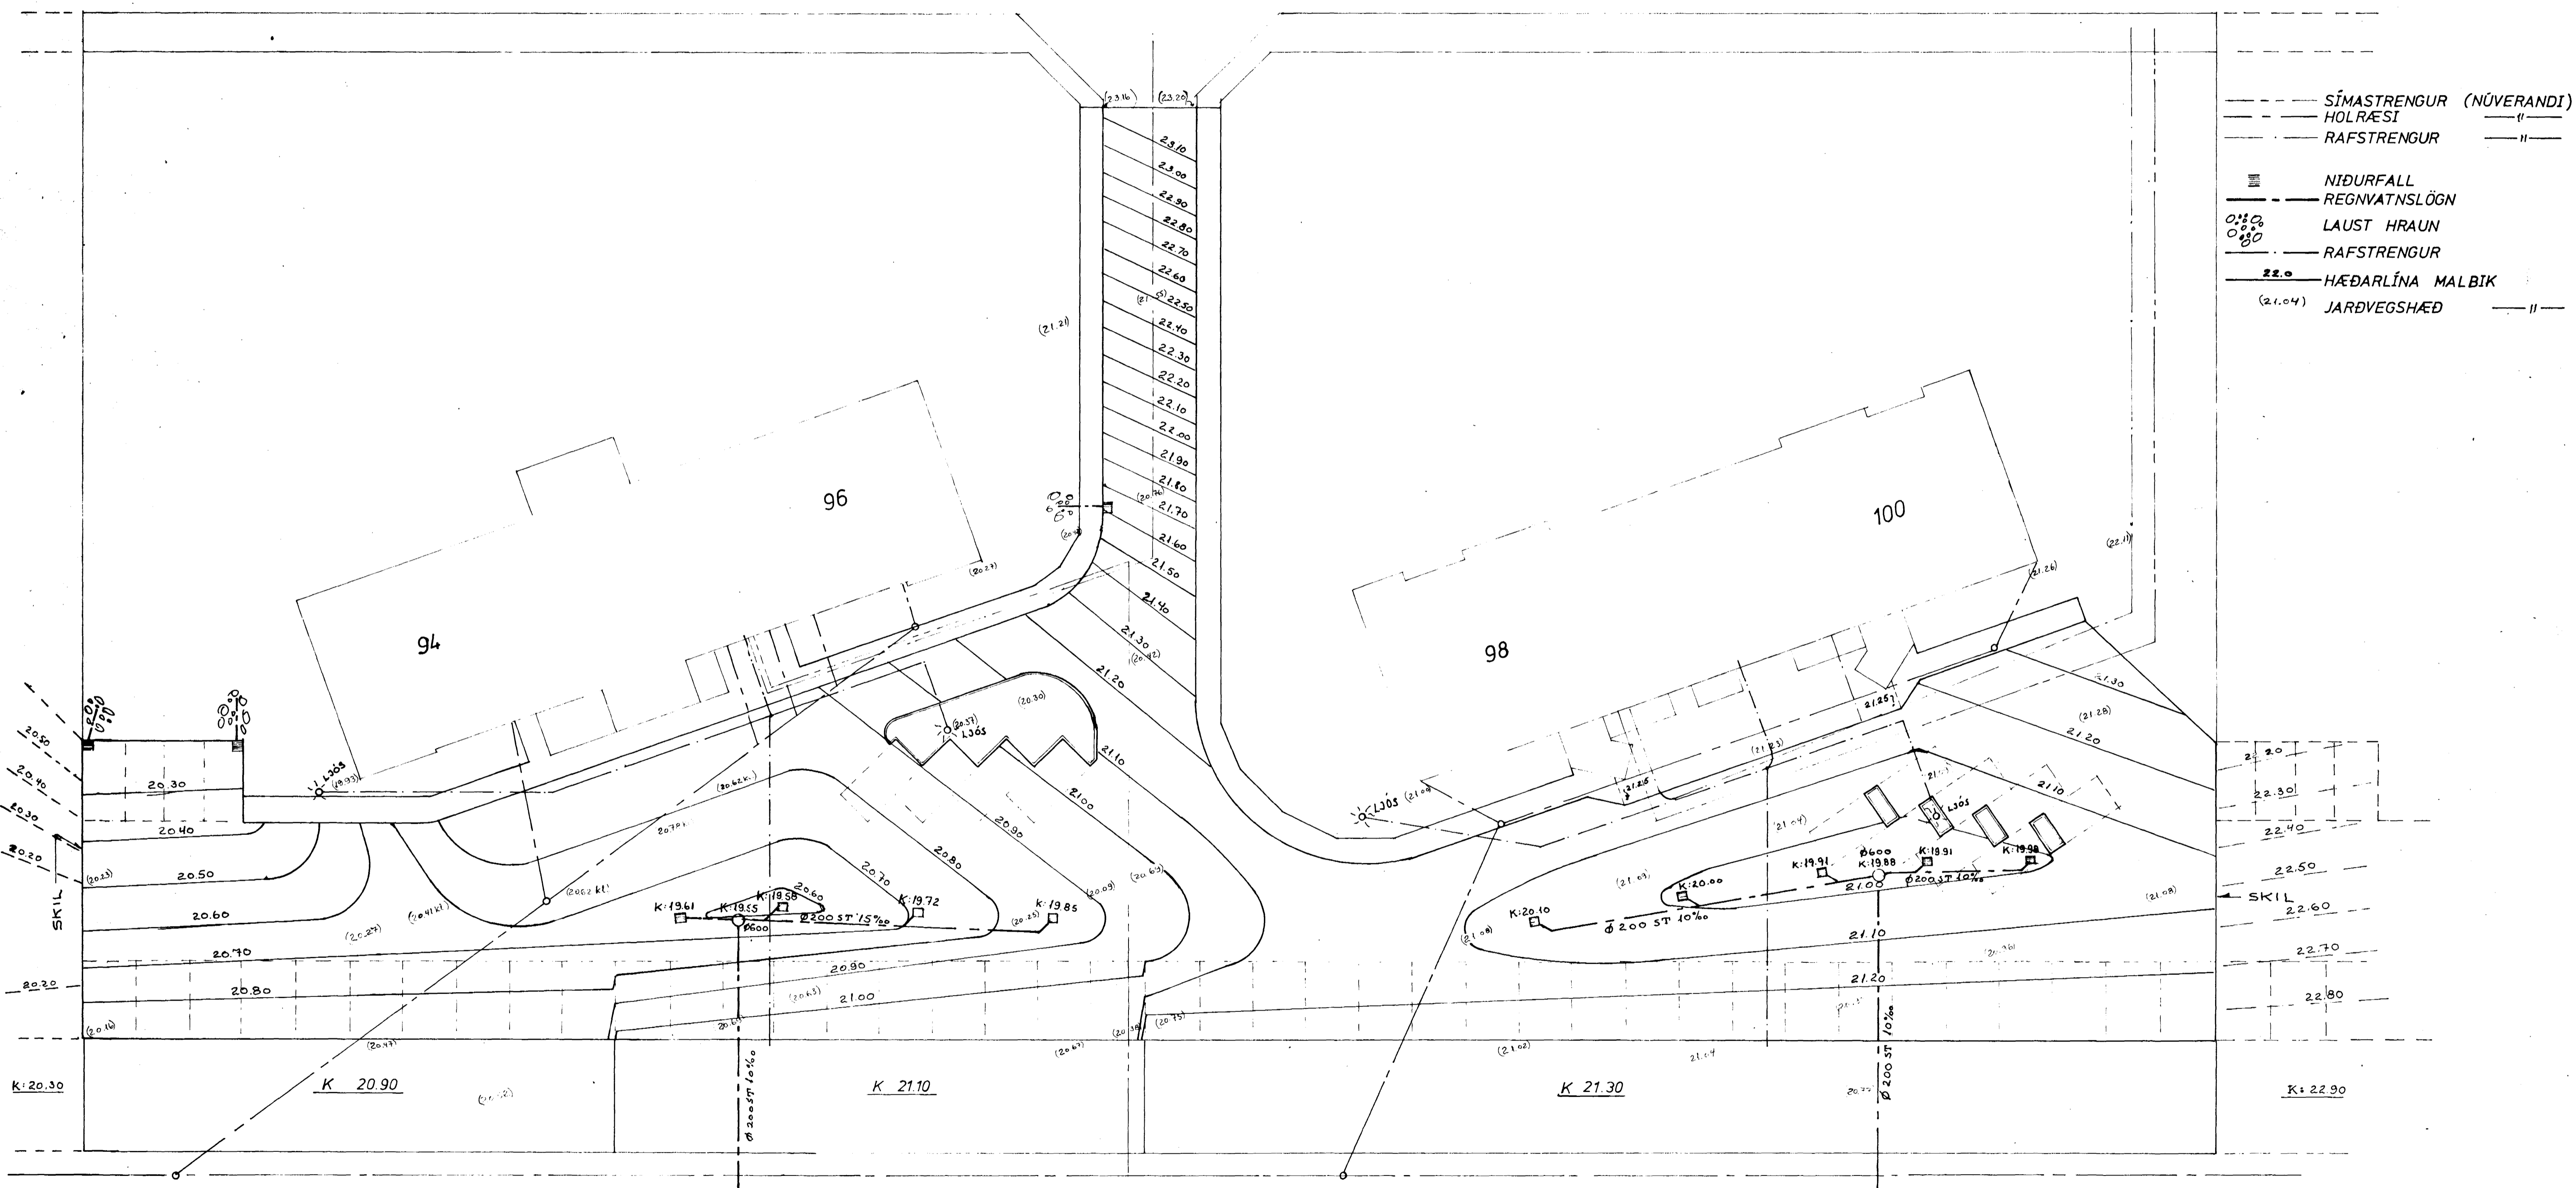

ÁLFASKEIÐ

GÍSLI FRÍÐJÓNSSON VESTURBERGI 30~S:71213  
 ÁLFASKEIÐ 94-100, HAUFNARFIRÐI  
 BÍFREIÐASTÆÐI

MKV. - 1:200	<i>Gísli Fríðjónsson</i>
DAGS. APRIL 1974	
TEIKN. NR. 73011-103	
MÆLT. MARS 1974 J.G.B.	