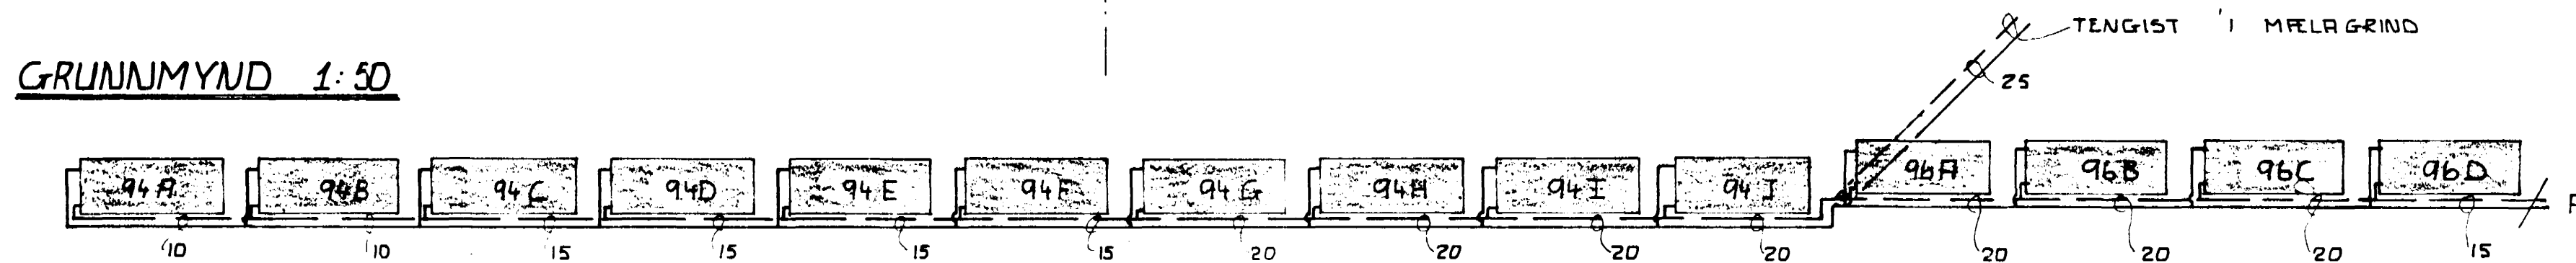

REYKJANESBRÁT

AFSTÆÐA 1:1000

GRUNNMYND 1:50

KERFI

SKÝRINGAR:

ALLIR OFNAR 1800 KCAL/T  
L = 2700, H = 700

'ALFRASKEIÐ 94-96	MÆLIKVARÐI 1:1000 1:50	VERK 7701	TEIKN NR 13
HITALÖGN - BILSKÚRAR.	Hannað: Teiknað: <i>Bj</i>	Yfirfarið: Samb:	DAGS NOV. '80
JÓHANN GUNNAR BERGÞÓRSSON VERKFR MVFI STRANDGÖTU 11 - HAFNARFIRÐI - SÍMI 53315	BREYTT		