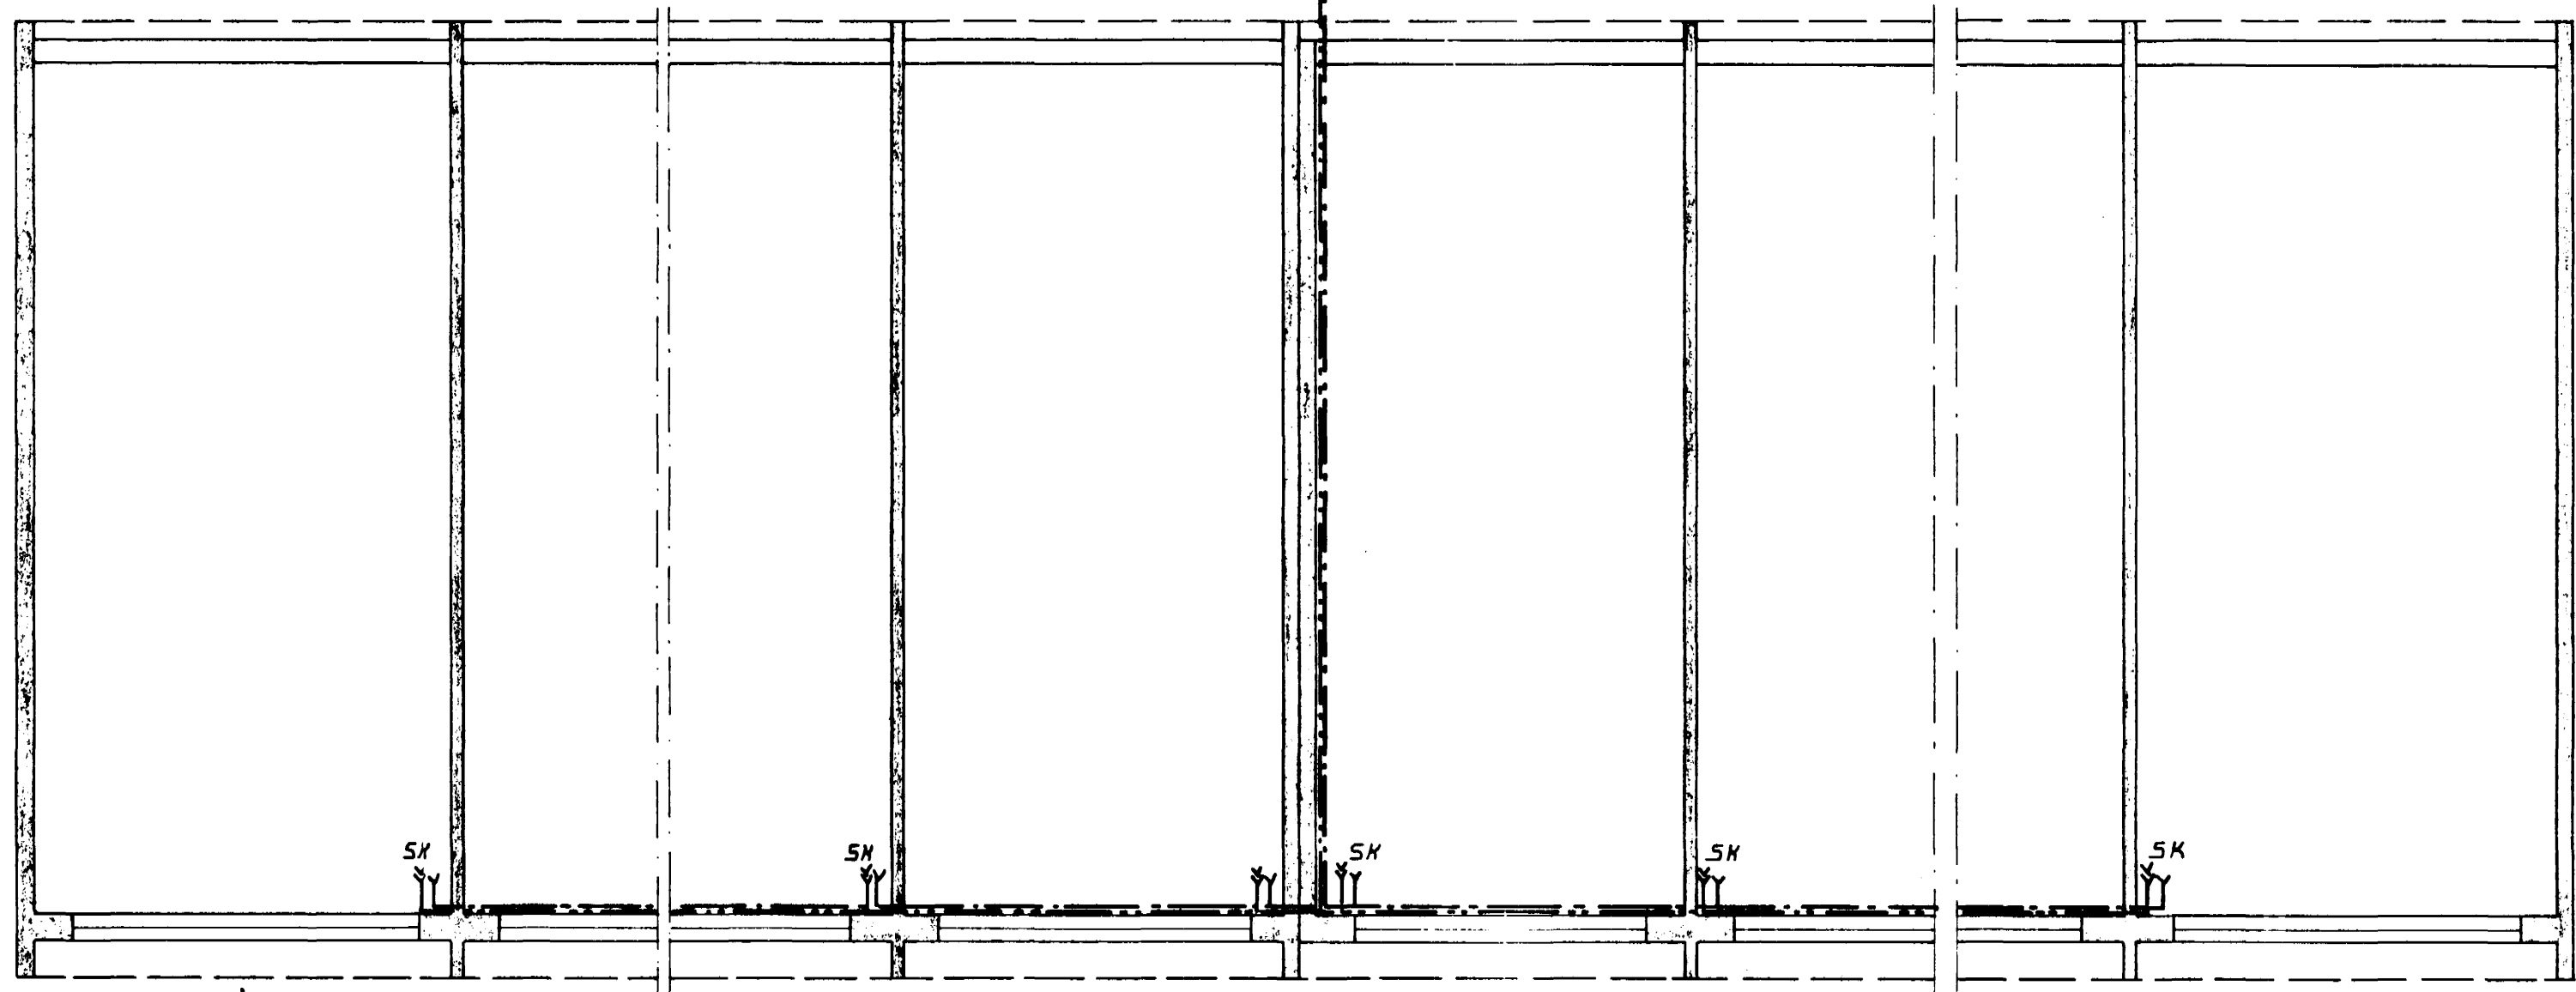

UMBUNADUR RORA SKAL VERA  
SAMBÆRILEGUR VID FRAMLEIÐSLU  
BARKAR H.F. A HITAVEITURÖRUM

TENGIST MÆLAGRIND 'I KYNDIKLEFA 'I HÚSI  
— INNTAK SKAL VERA  
1 1/2"

GRUNNMYND 1:50

ALFASKEIÐ

REYKJANESBRAUT

AFSTAÐA 1:1000