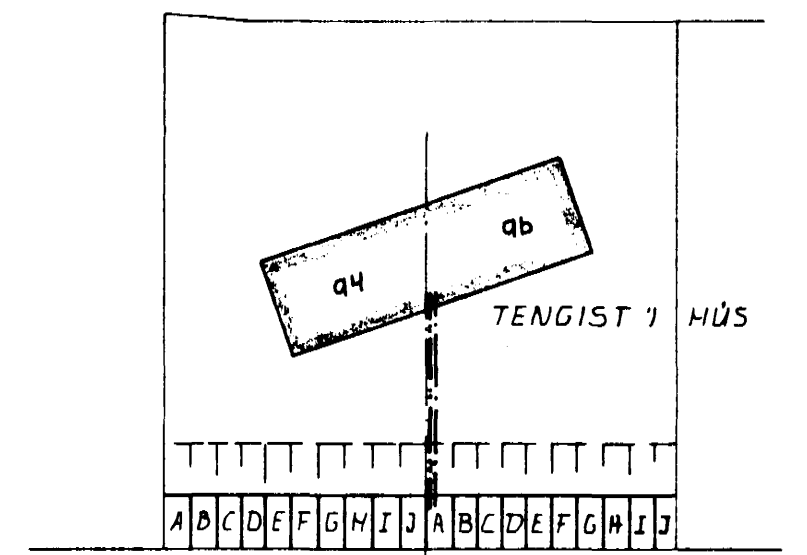

UMBUNADUR RORA SKAL VERA  
SAMBÆRILEGUR VID FRAMLEIÐSLU  
BARKAR H.F. A HITAVEITURÖRUM

TENGIST MÆLAGRIND 'I KYNDIKLEFA 'I HÚSI  
— INNTAK SKAL VERA  
1 1/2"

GRUNNMYND 1:50

ALFASKEIÐ

REYKJANESBRAUT

AFSTAÐA 1:1000