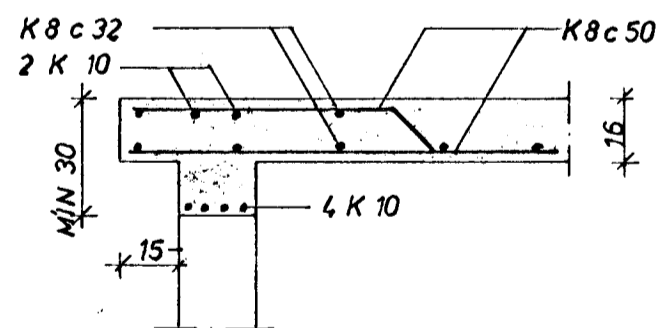

GRUNNMYND 1:50

SNIÐ A 1:20

SKÝRINGAR

VERÐI SKÚRARNIR STEYPTIR UPP EINN OG EINN
 Í EINU SKAL VERA 45 cm Í STAÐ 60 cm
 FJARLÆGG FRÁ VEGG AÐ UPPEYJU.
 Í VEGGIUM S 160 OG LOFTPLÖTU S 200 STEYPA.
 (16) PLÖTUÞYKKT Í cm
 - - - TÁKNAR JÁRN Í EFRI BRÚN PLÖTU
 NEÐRI
 UPPMÆÐ, UNDIR OG YFIR MÚROP KOMI 2K 10,
 60 cm ÚT FYRIR ÖP.
 VARÐANDI AFANGASKIPTI SKAL HAFA
 SAMRÁÐ VID VERKFRÆÐING