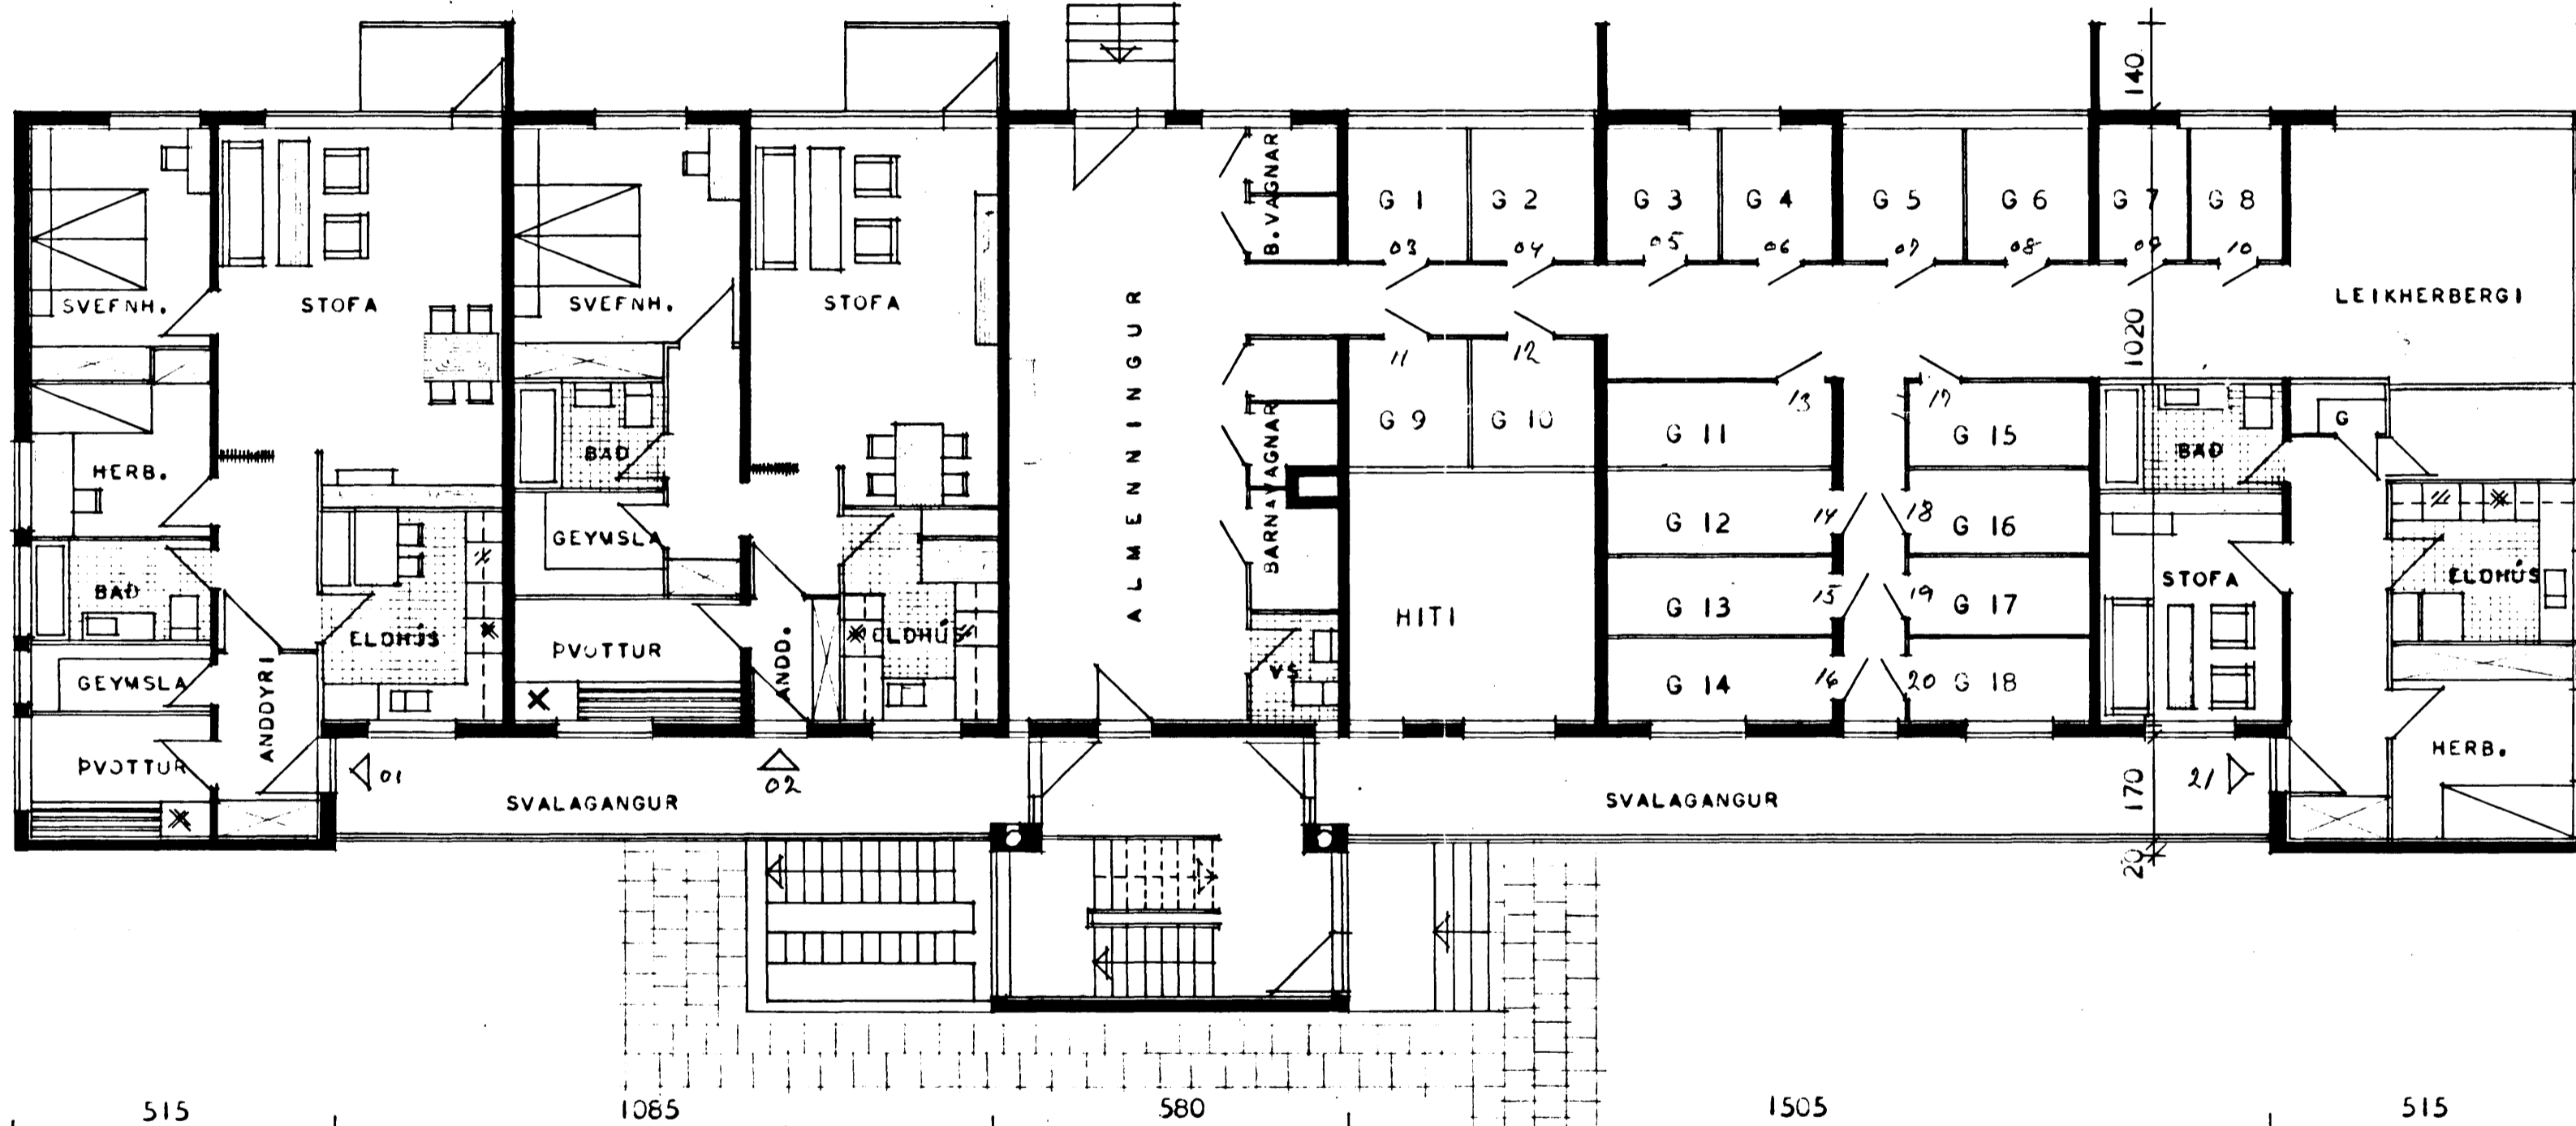

Samþykkt á fundi bygginga-
næfndar þ. 17. 1964

BYGGINGAFULLTRÚINN
I HAFNARFIRÐI
Stuard.

5

4200

GRUNNMYND I. HEDAR

GERÐ ÍBÚÐA	BRÚTTO FLATARMÁL	NETTO FLATARMÁL	FJÖLDI ÍBÚÐA
1 og 1 A	92,4 M ²	84,4 M ²	4
2 og 2 A	81,6 M ²	75,0 M ²	7
3	80,9 M ²	73,8 M ²	3
4 og 4 A	92,4 M ²	84,4 M ²	3
5	51,4 M ²	43,4 M ²	1