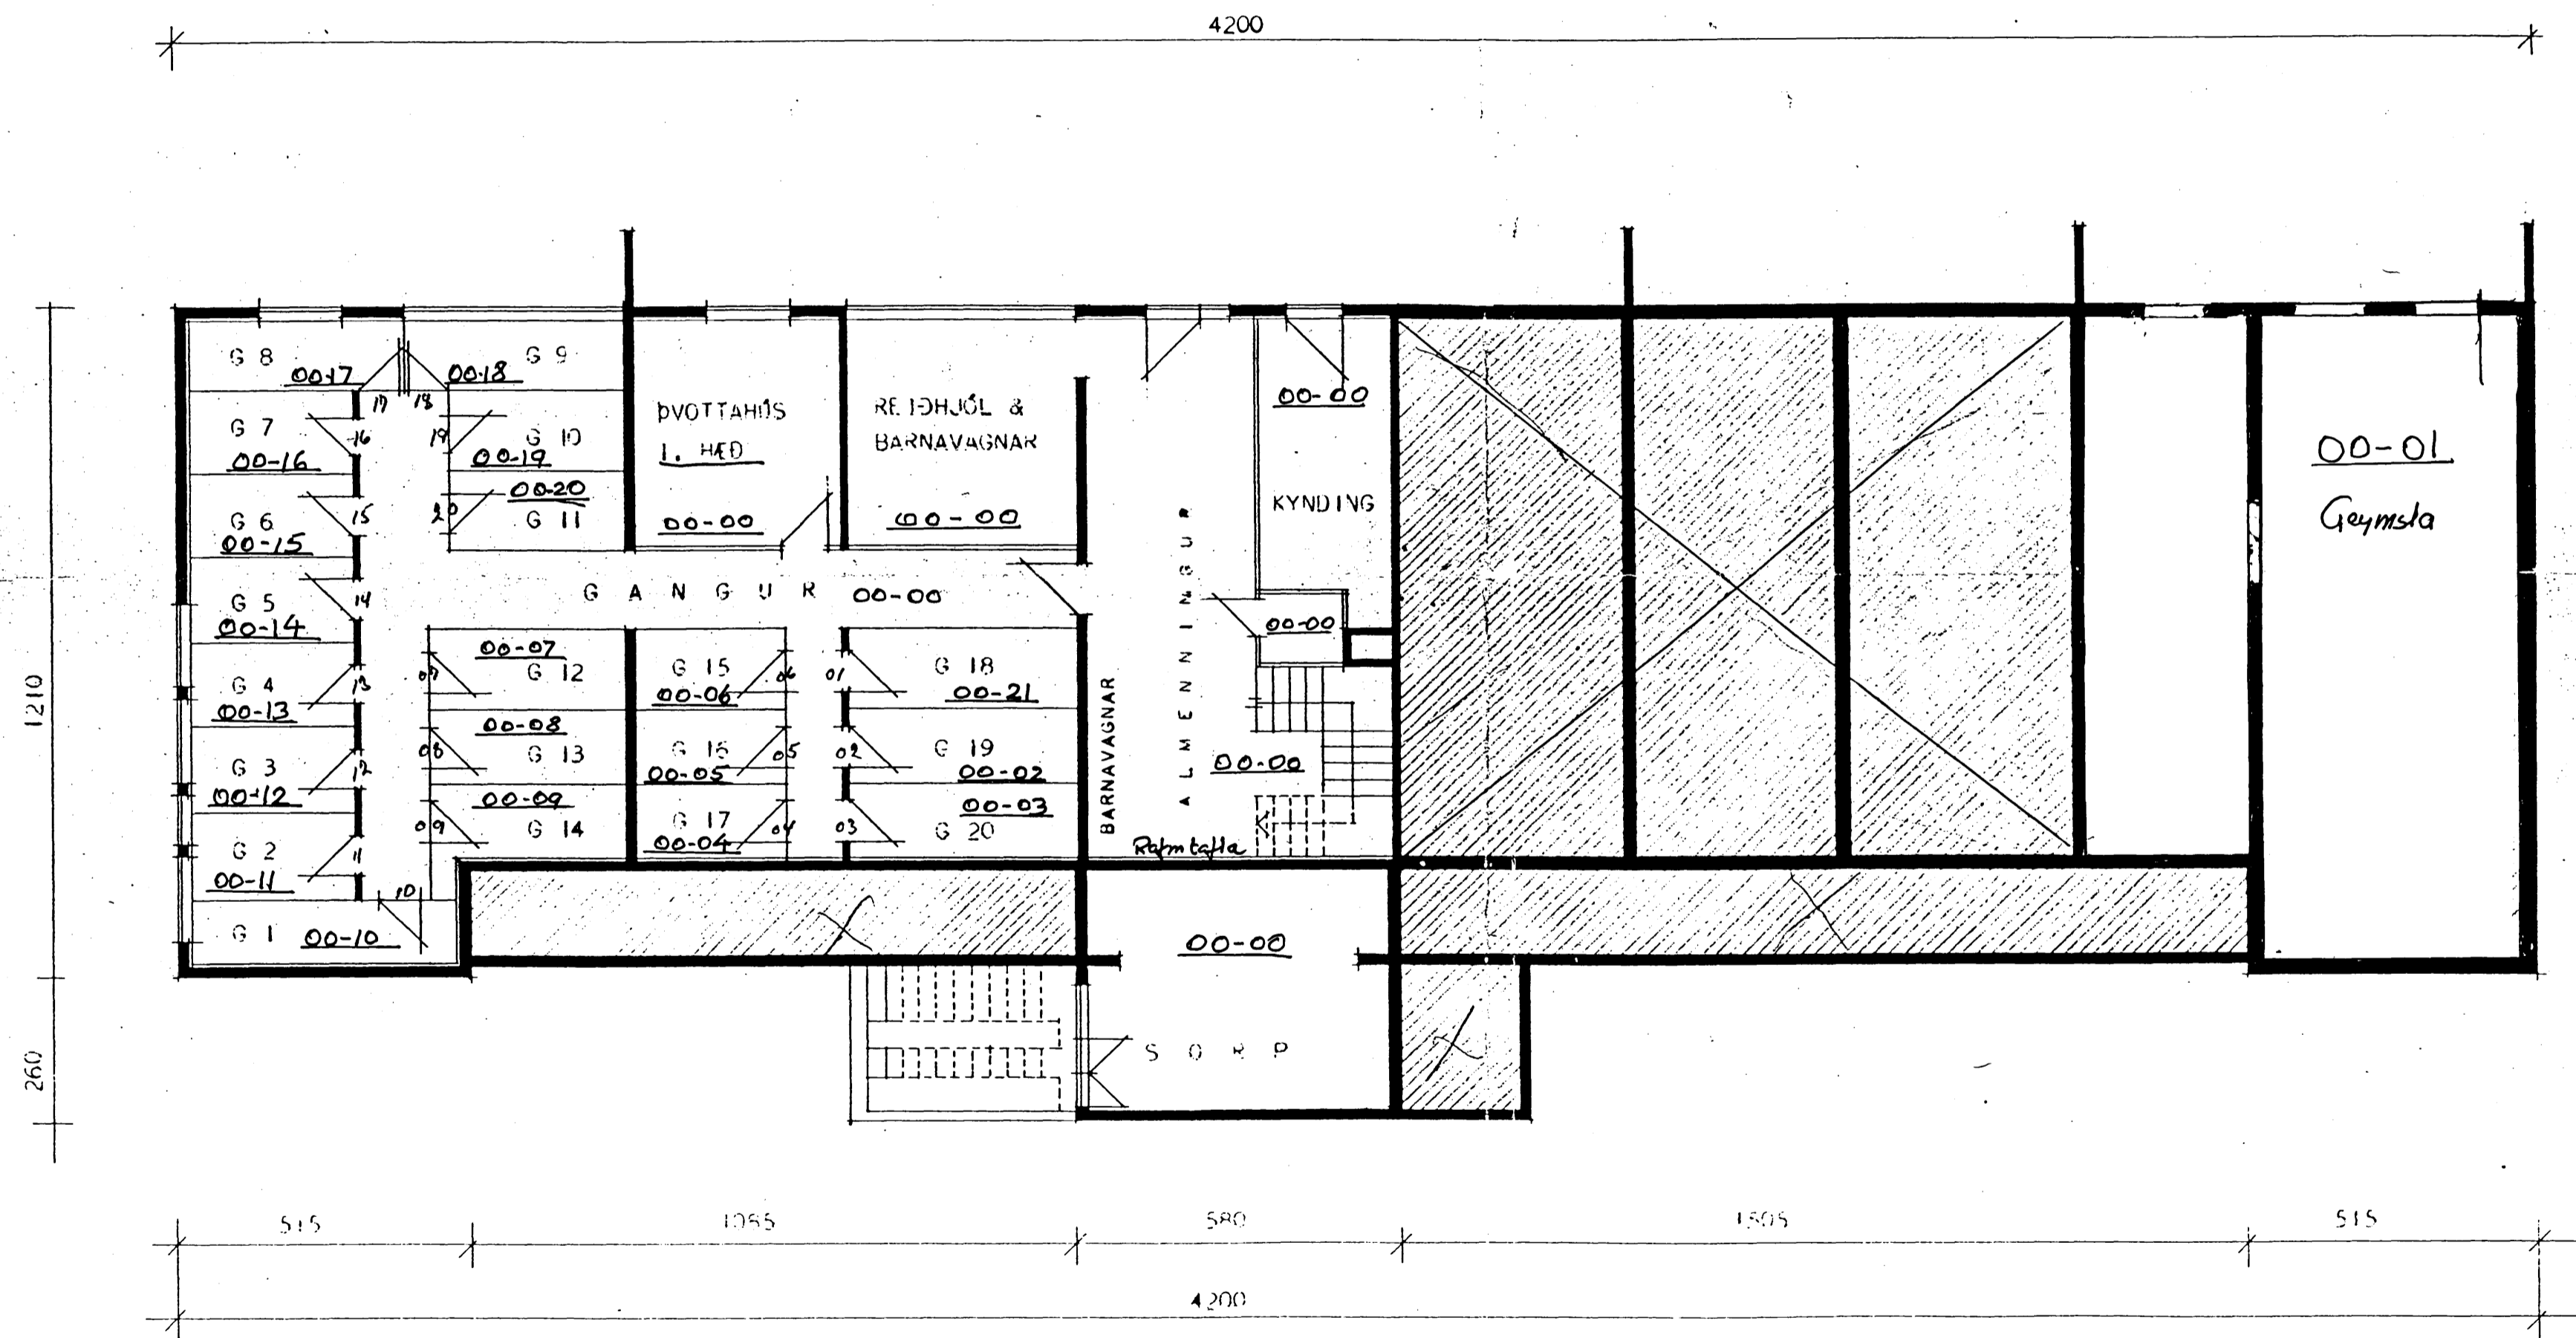

Samþykkt & fundi bygginga-
nefndar þ. 1.12.1965

BYGGINGAFULLTRÚNN
Halvarður Pálsson
HAFNARFIRÐI

ATH. SKILRÓM MILLI GEYMSLA
SÉU RÍMLASKILRÓM.

DRÖGMYND KJALLARA

HÖSMEDISVALASTOFNIN RÍKISINS	
DRÖGMYND KJALLARA MÁL 1:100	FJÖLBÝLISHÖS VERK 319
	BLAD NR 6
	MÁJ, 1965
<i>Halvarður Pálsson</i> <i>Ragnheiður Þorvaldsson</i>	