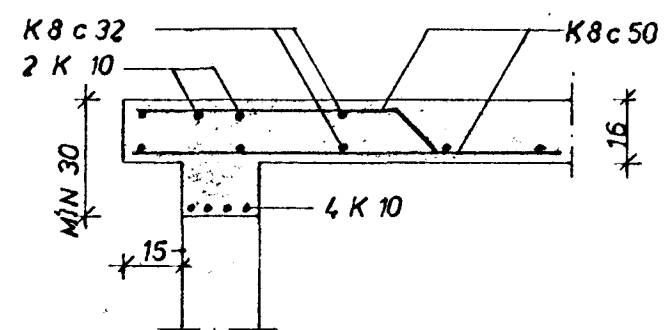

GRUNNMYND 1:50

SNID A 1:20

SKÝRINGAR

VERÐI SKÚRARNIR STEYPTIR UPP EINN OG EINN
 Í EINU SKAL VERA 45 cm Í STAÐ 60 cm
 FJARLÆGD FRÁ VEGG AÐ UPPBEYJU.
 Í VEGGIUM S 160 OG LOFTPLÖTU S 200 STEYPA.
 (16) PLÖTUÞYKKT í cm
 --- TÁKNAR JÁRN Í EFRI BRÚN PLÖTU
 NEÐRI
 UPPMÆÐ, UNDIR OG YFIR MÚROP KOMI 2K10,
 60 cm ÚT FYRIR OP.
 VARÐANDI AFANGASKIPTI SKAL Hafa
 SAMRÁÐ VIÐ VERKFRÆÐING

ÁLFASKEIÐ 98 - 100	MÆLIKVARÐI 1:50	VERK 7702	TEIKN NR 1.2
BÍLGEYMSLUR — JÁRNBENDING	Hannað: <i>[Signature]</i> Teiknað: <i>[Signature]</i>	Yfirfarið: Samb. <i>[Signature]</i>	DAGS MARS '77
JÓHANN GUNNAR BERGPÓRSSON VERKFR MVFI STRANDGÓTU 11 — HAFNARFIRÐI — SÍMI 53315	BREYTT		