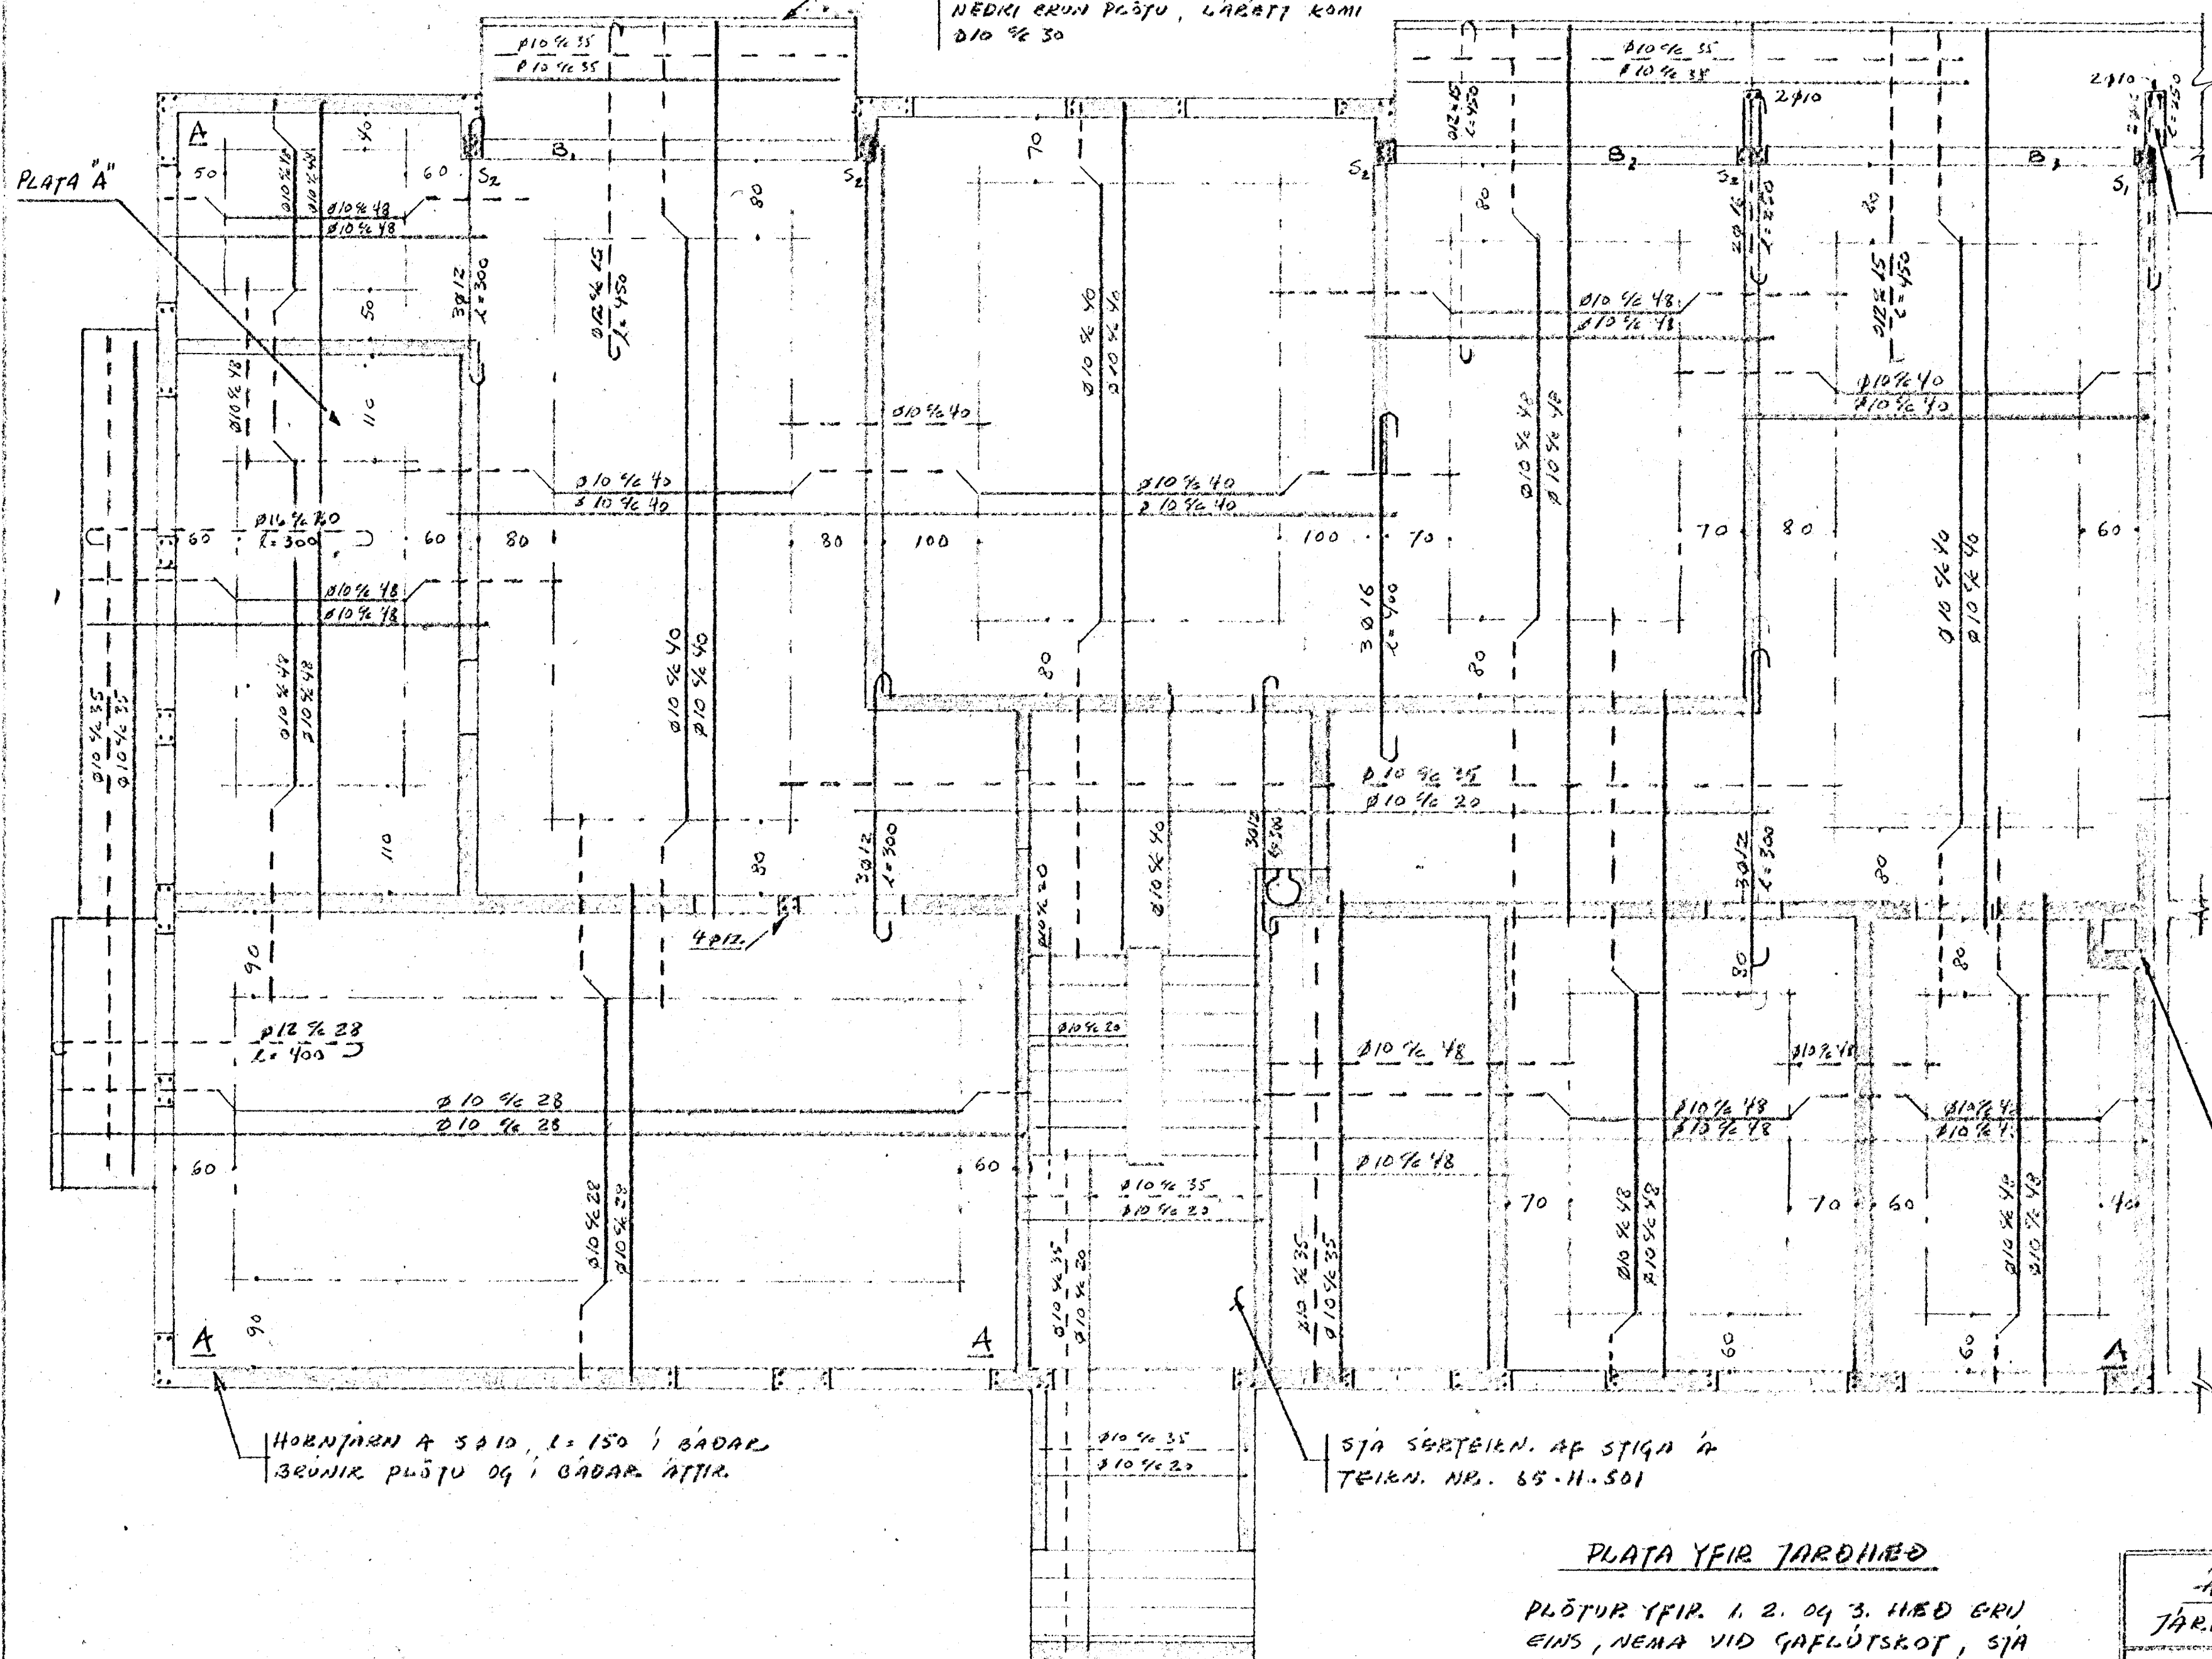

Í ALLA HANDRIDSLEGGI LEGGIST NET  
 Ø10 ½ 25 LÖÐRETT OG 1/2 25 LÖÐRETT, ER  
 NEDRI ERUN PLÖTU, LÖÐRETT KOMI  
 Ø10 ½ 30

Í ÖLL NET LEGGIST NET: Ø10 ½ 25  
 LÖÐRETT OG 1/2 25 LÖÐRETT, ER  
 1/2 50 CM INN Í VEGG

PLATA "A" YFIR 1. 2.  
 OG 3. HÆÐ

SJÁ SÉRTEIKNINGU AF REIKNÆF  
 A TEIKN. NR. 65-H-501

PLÖTUPYKKT: 15 CM

SJÁ SKÝRINGAR Á TEIKN. NR.  
 65-H-501

HORNJARN Á 510, L=150 Í BÁÐAR  
 BRUNIR PLÖTU OG Í BÁÐAR ÁTTIR.

SJÁ SÉRTEIKN. AF STIGNA Á  
 TEIKN. NR. 65-H-501

PLATA YFIR JARÐHÆÐ

PLÖTUR YFIR 1. 2. OG 3. HÆÐ ERU  
 EINS, NEMA VIÐ GAFLÖTSROT, SJÁ  
 AÐ OFAN TIL HÆGR.

ALFASKEIÐ 98-100	
JARNB. STEYPA - LÖFTPLÖTUR.	
GUÐMUNDUR ÓSKARSSON AUFÍ	
MRU. 1:50	DAGS. AGÚST 1965
TEIKN. GÖ	NR. 65-H-503