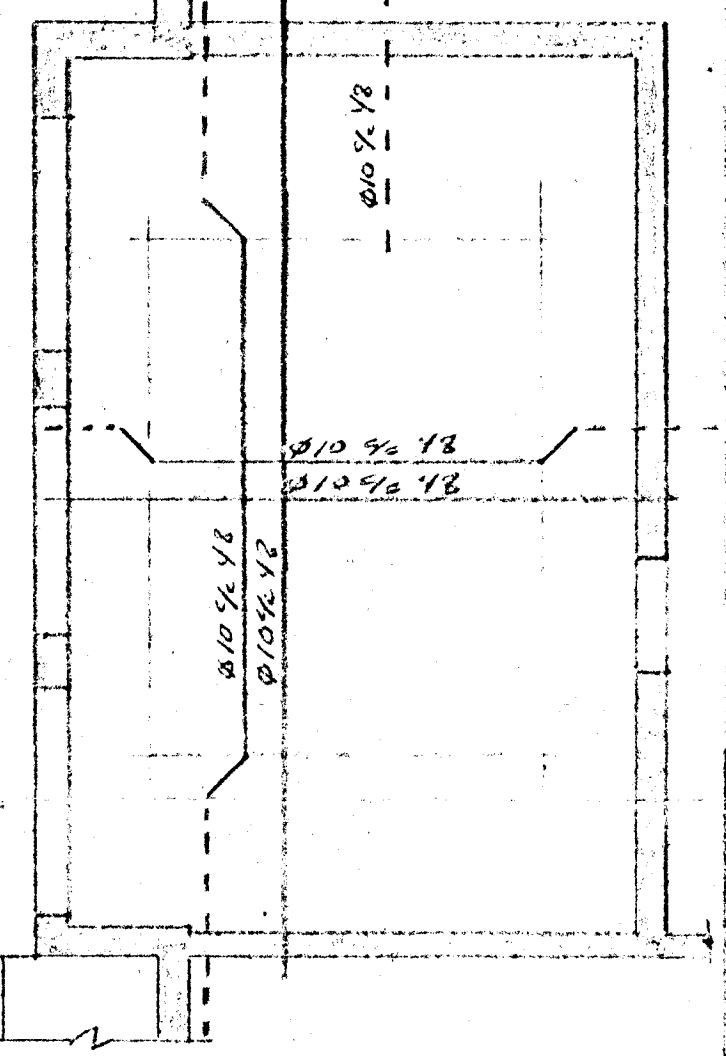

Í ALLA HANDRIDSLEGGI LEGGIST NET  
 Ø10 ½ 25 LÖÐRETT OG 1/2 25 LÖÐRETT, ER  
 NEDRI ERUN PLÖTU, LÖÐRETT KOMI  
 Ø10 ½ 30

Í ÖLL NET LEGGIST NET: Ø10 ½ 25  
 LÖÐRETT OG 1/2 25 LÖÐRETT, ER  
 1/2 50 CM INN Í VEGG

PLATA "A" YFIR 1. 2.  
 OG 3. HÆÐ

SJÁ SÉRTEIKNINGU AF REIKNÆF  
 A TEIKN. NR. 65-H-501

PLÖTUPYKKT: 15 CM

SJÁ SKÝRINGAR Á TEIKN. NR.  
 65-H-501

HORNJARN Á 510, L=150 Í BÁÐAR  
 BRUNIR PLÖTU OG Í BÁÐAR ÁTTIR.