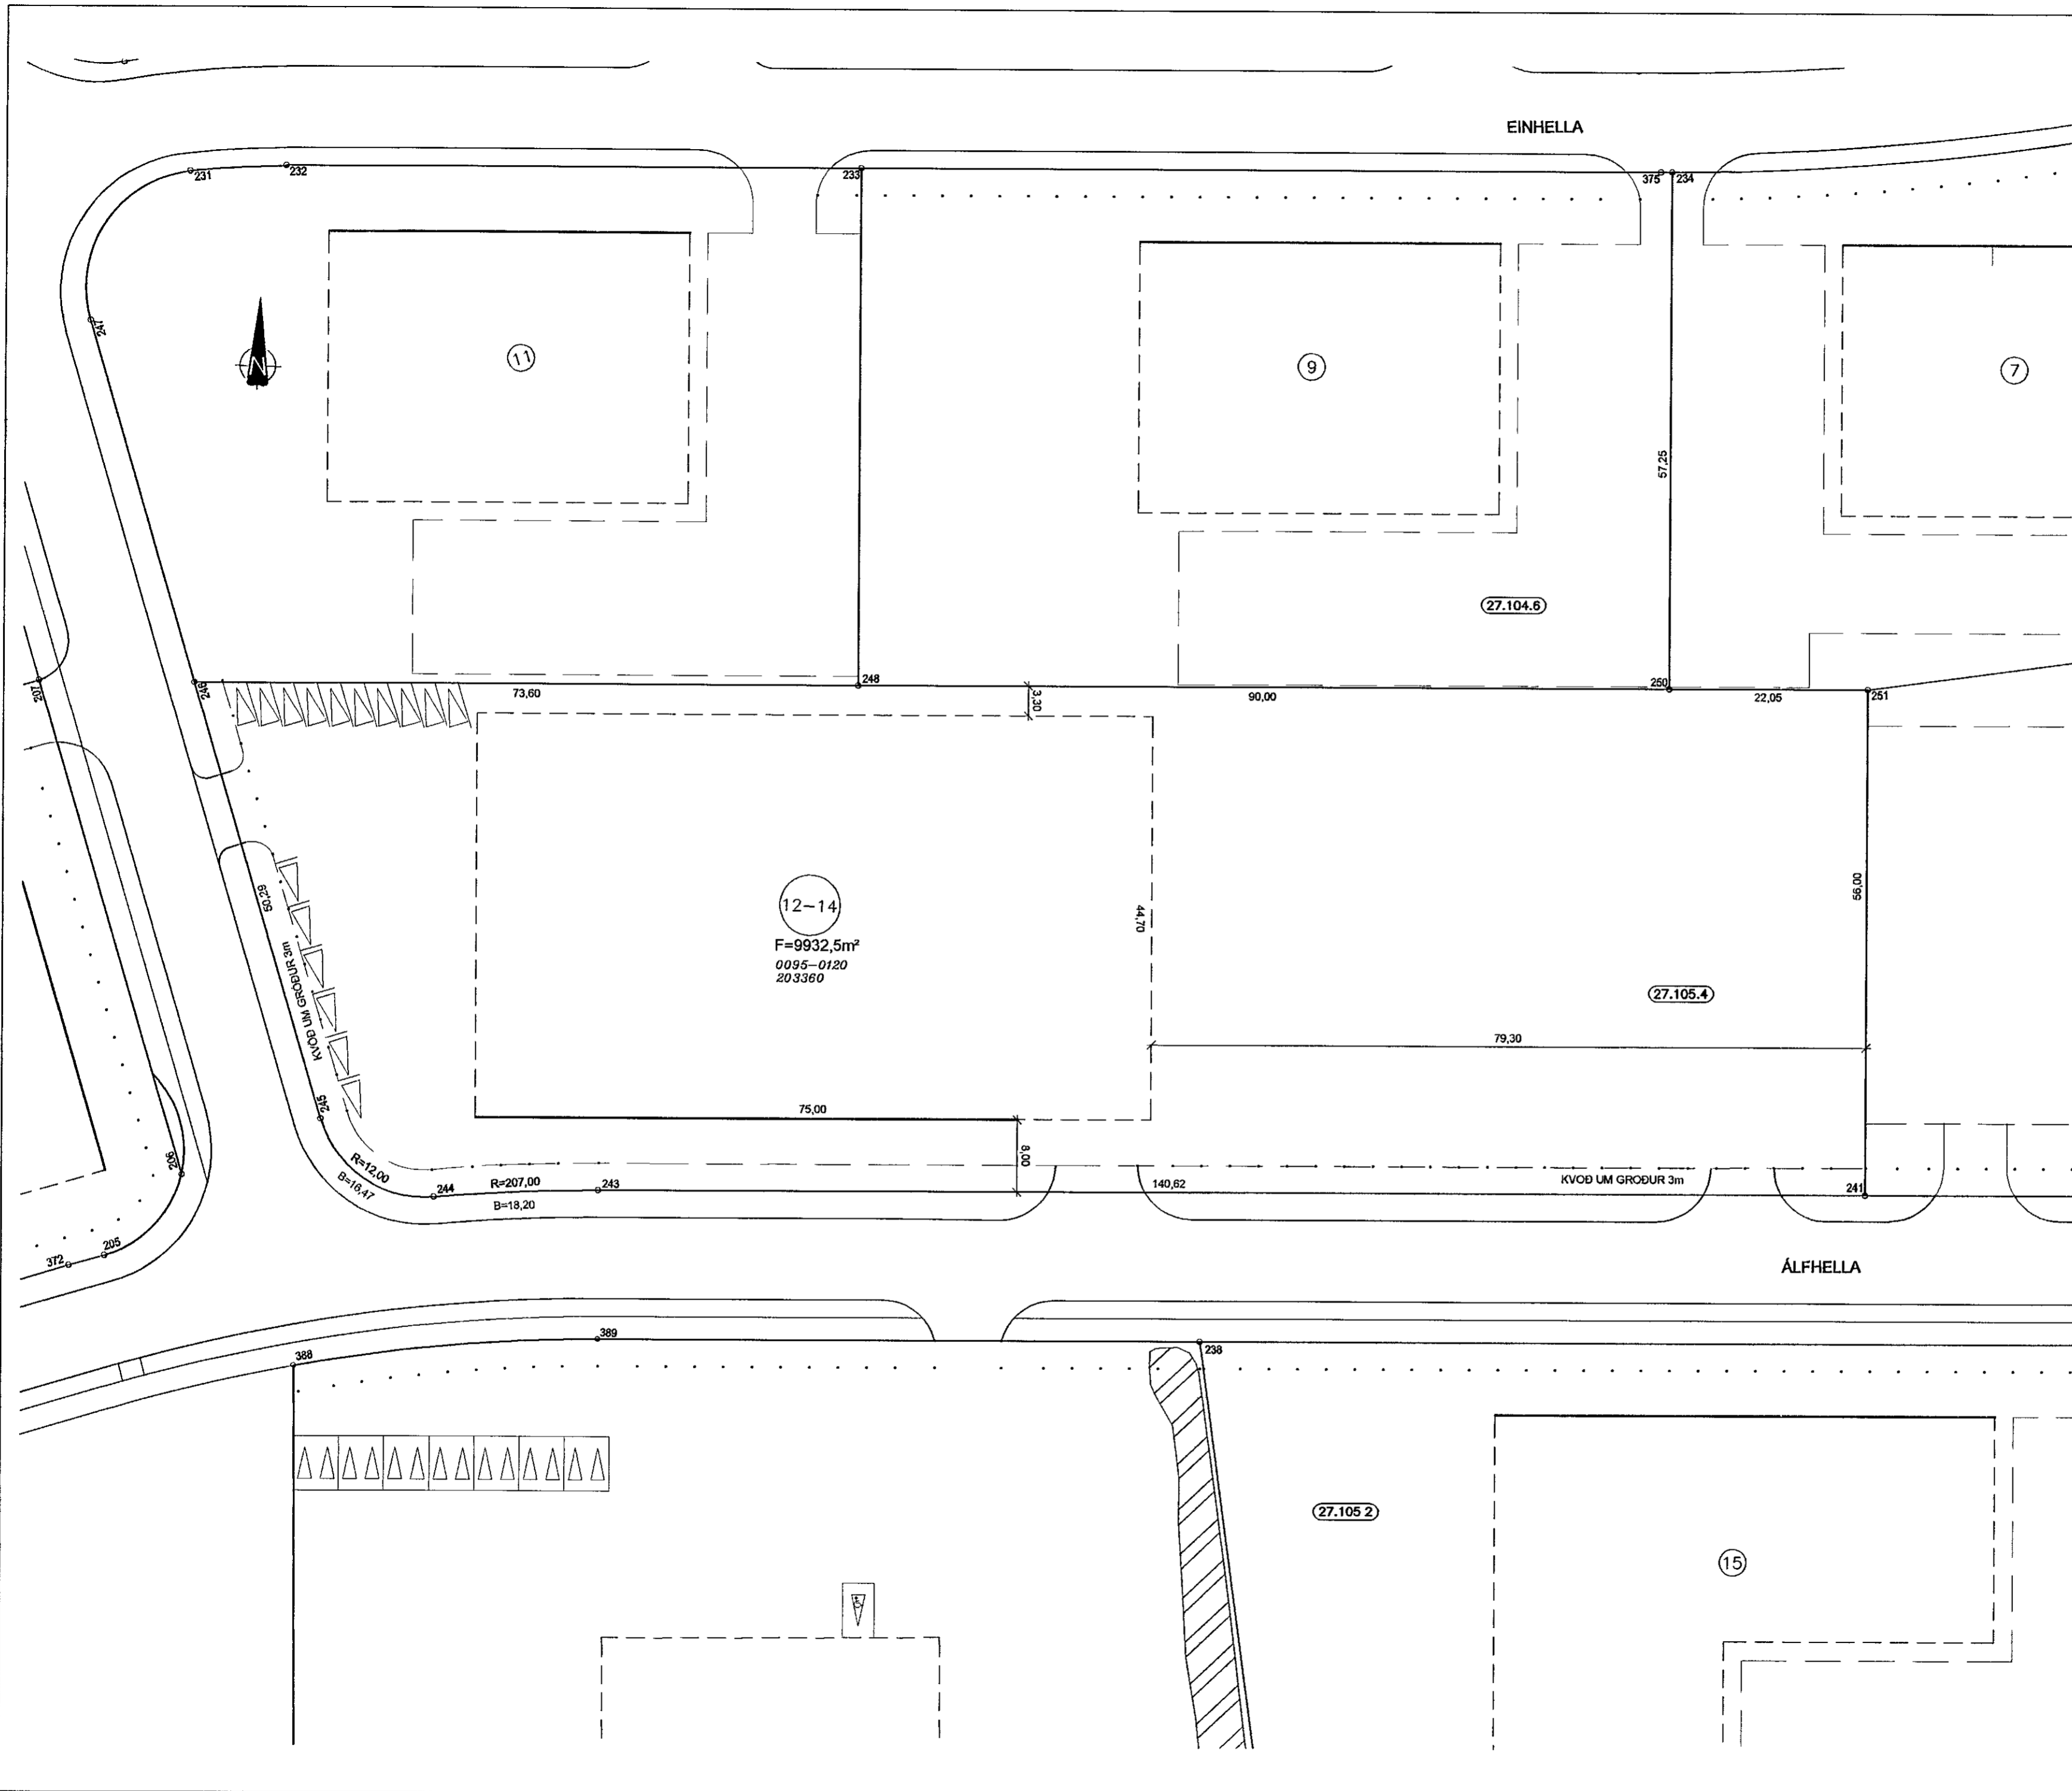

HNITASKRÁ

NR	AUSTUR	NORDUR
241	353650,470	396219,934
243	353509,931	396215,276
244	353491,718	396213,868
245	353478,875	396222,008
246	353463,065	396269,753
248	353636,627	396277,194
250	353626,578	396275,173
251	353648,615	396275,903