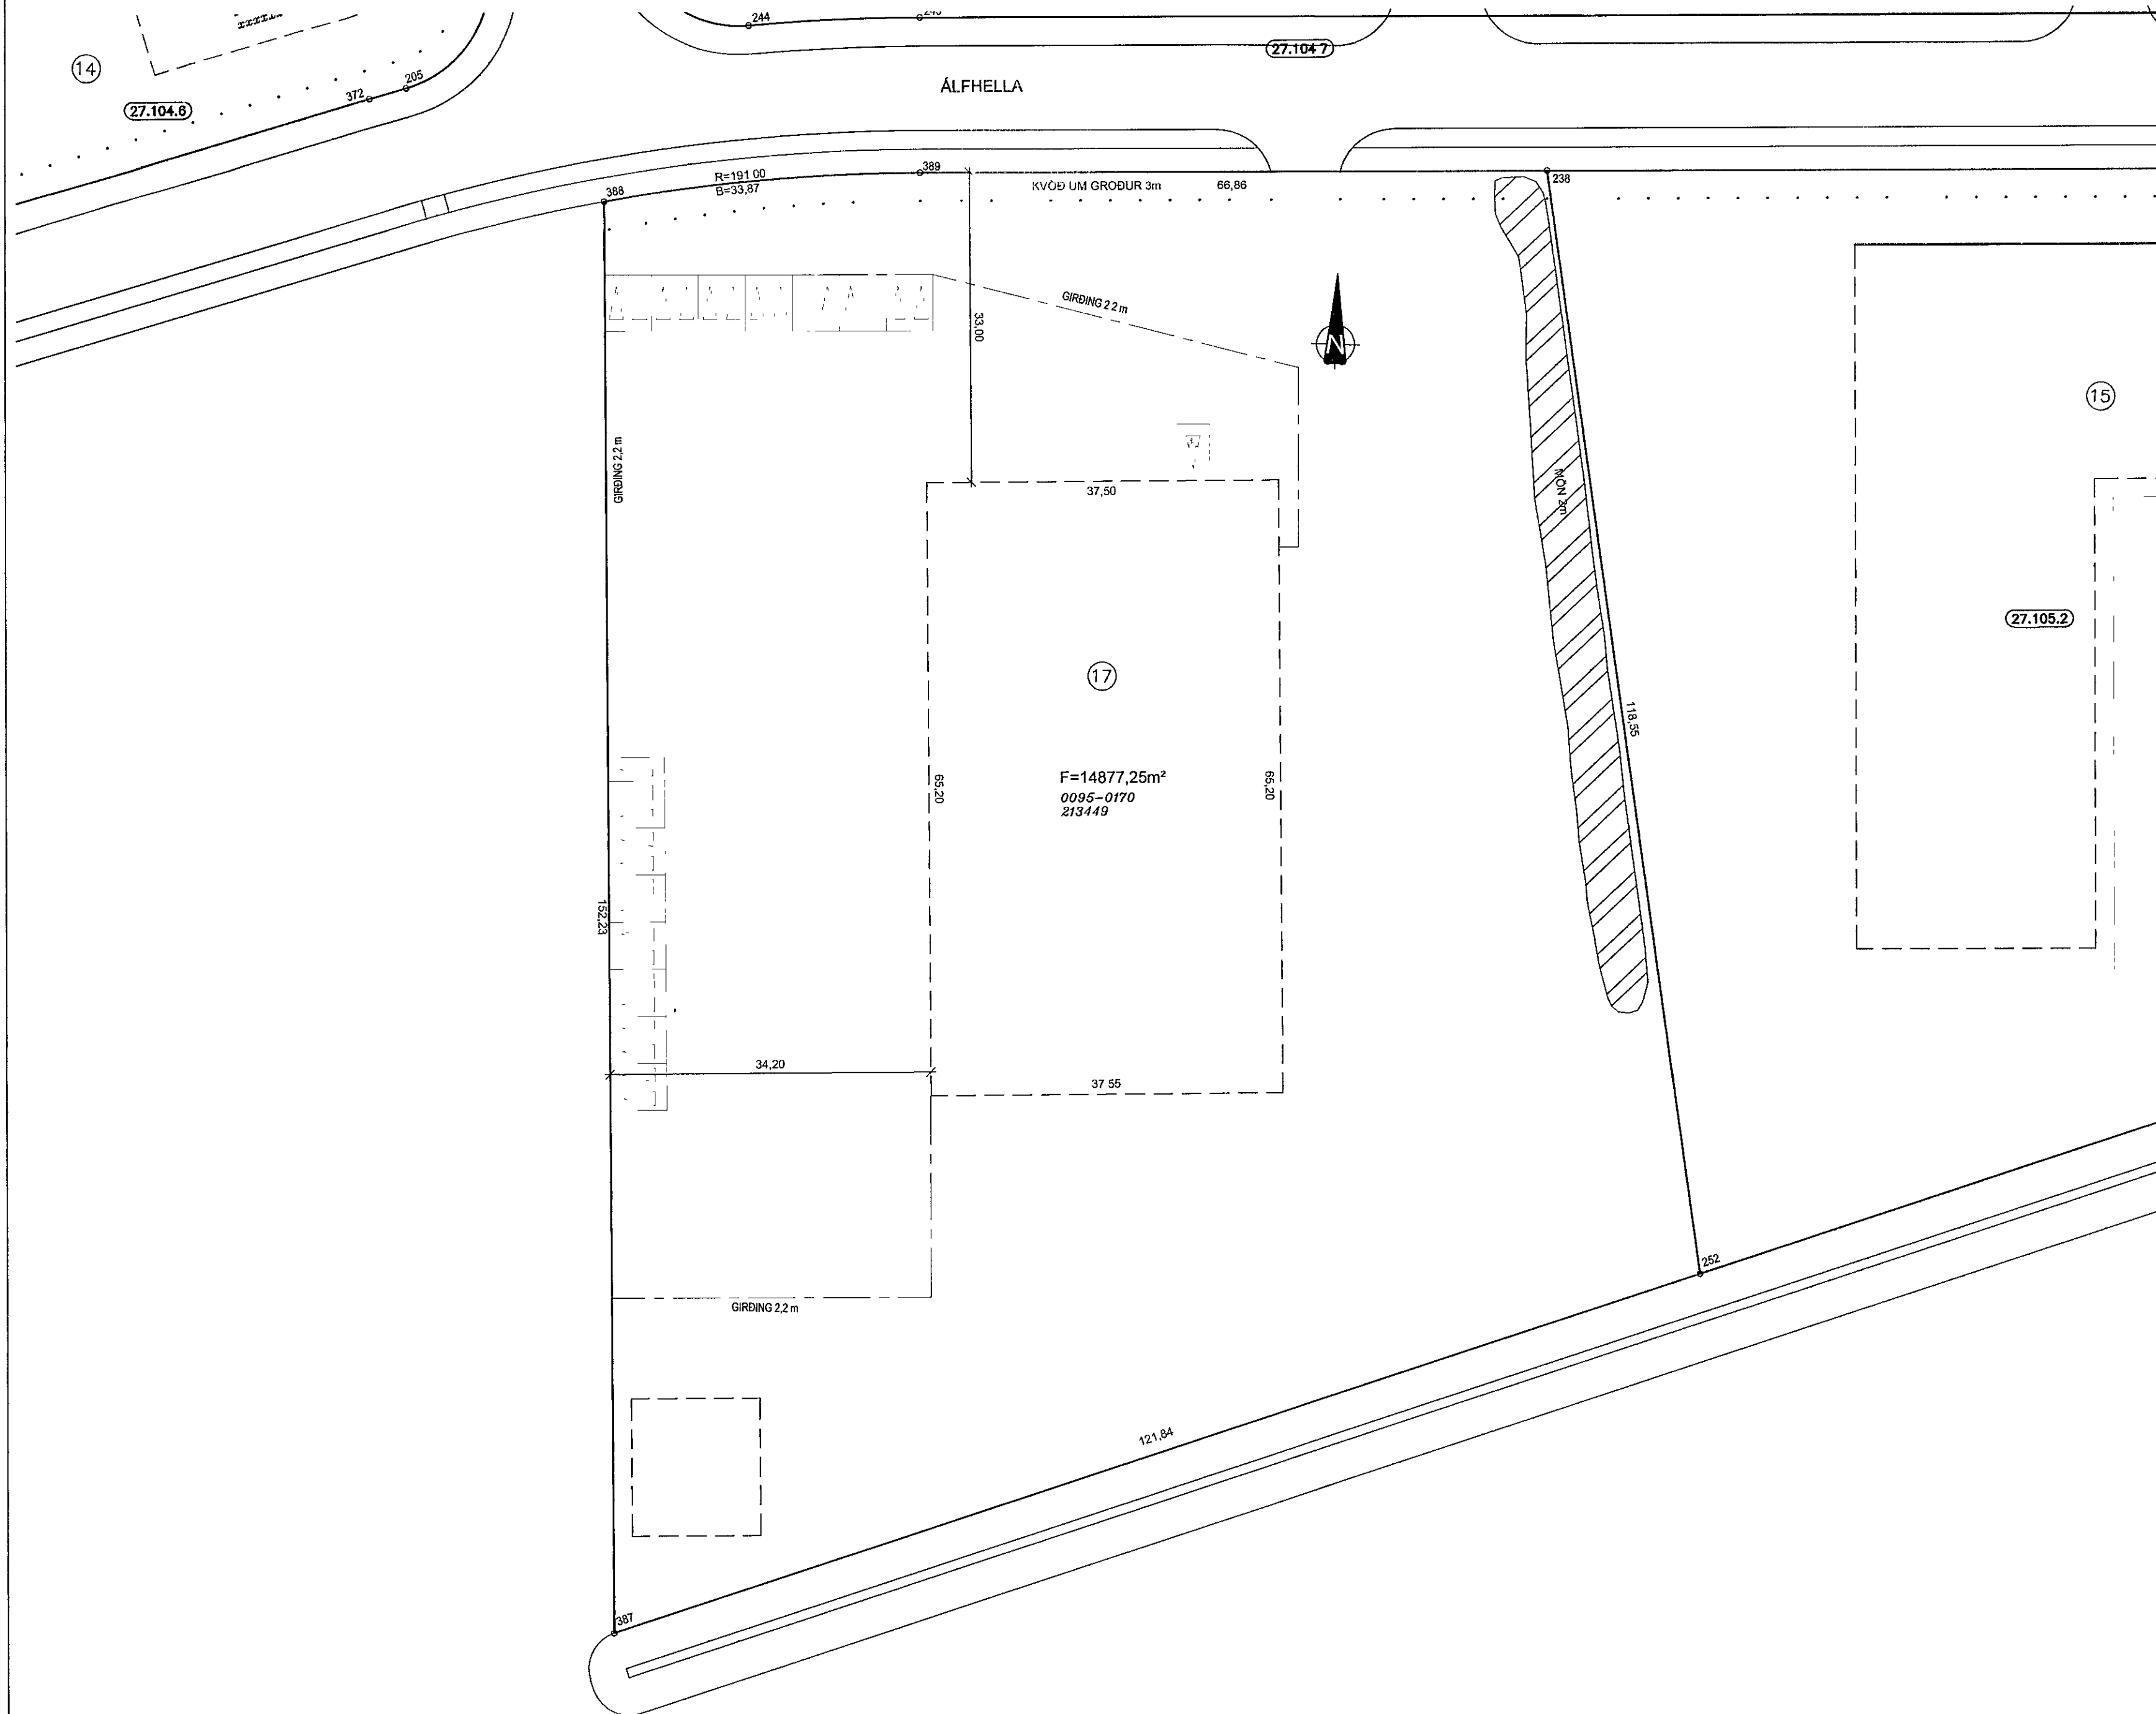

HNITASKRA

NR	AUSTUR	NORÐUR
238	353733,861	396240,255
252	353597,207	396084,134
387	353482,680	396042,552
388	353476,907	396194,676
389	353510,478	396198,785

SKÝRINGAR

- KVÖÐ UM BILASTÆÐI
FJÖLDI STÆÐA SAMKVÆMT SKILMÁLUM OG REGLUG
- BINDANDI MORK BYGGINGAREITS
HAMARKS BYGGINGARREITUR
- ⑫ NUMER LODAR
- E, F, R HUSAGERÐ, SJA SKILMÁLA
- ⑫ 25 215 1 NUMER AÐLIGGJANDI LODABLAÐA, STAÐGREINIR
- 1000-0010 ÞJÓÐSKRÁRNUMER
- 180351 LANDNUMER
- SJÁ JAFNFRAMT SKIPULAGSUPPDRAÐT OG SKILMÁLA